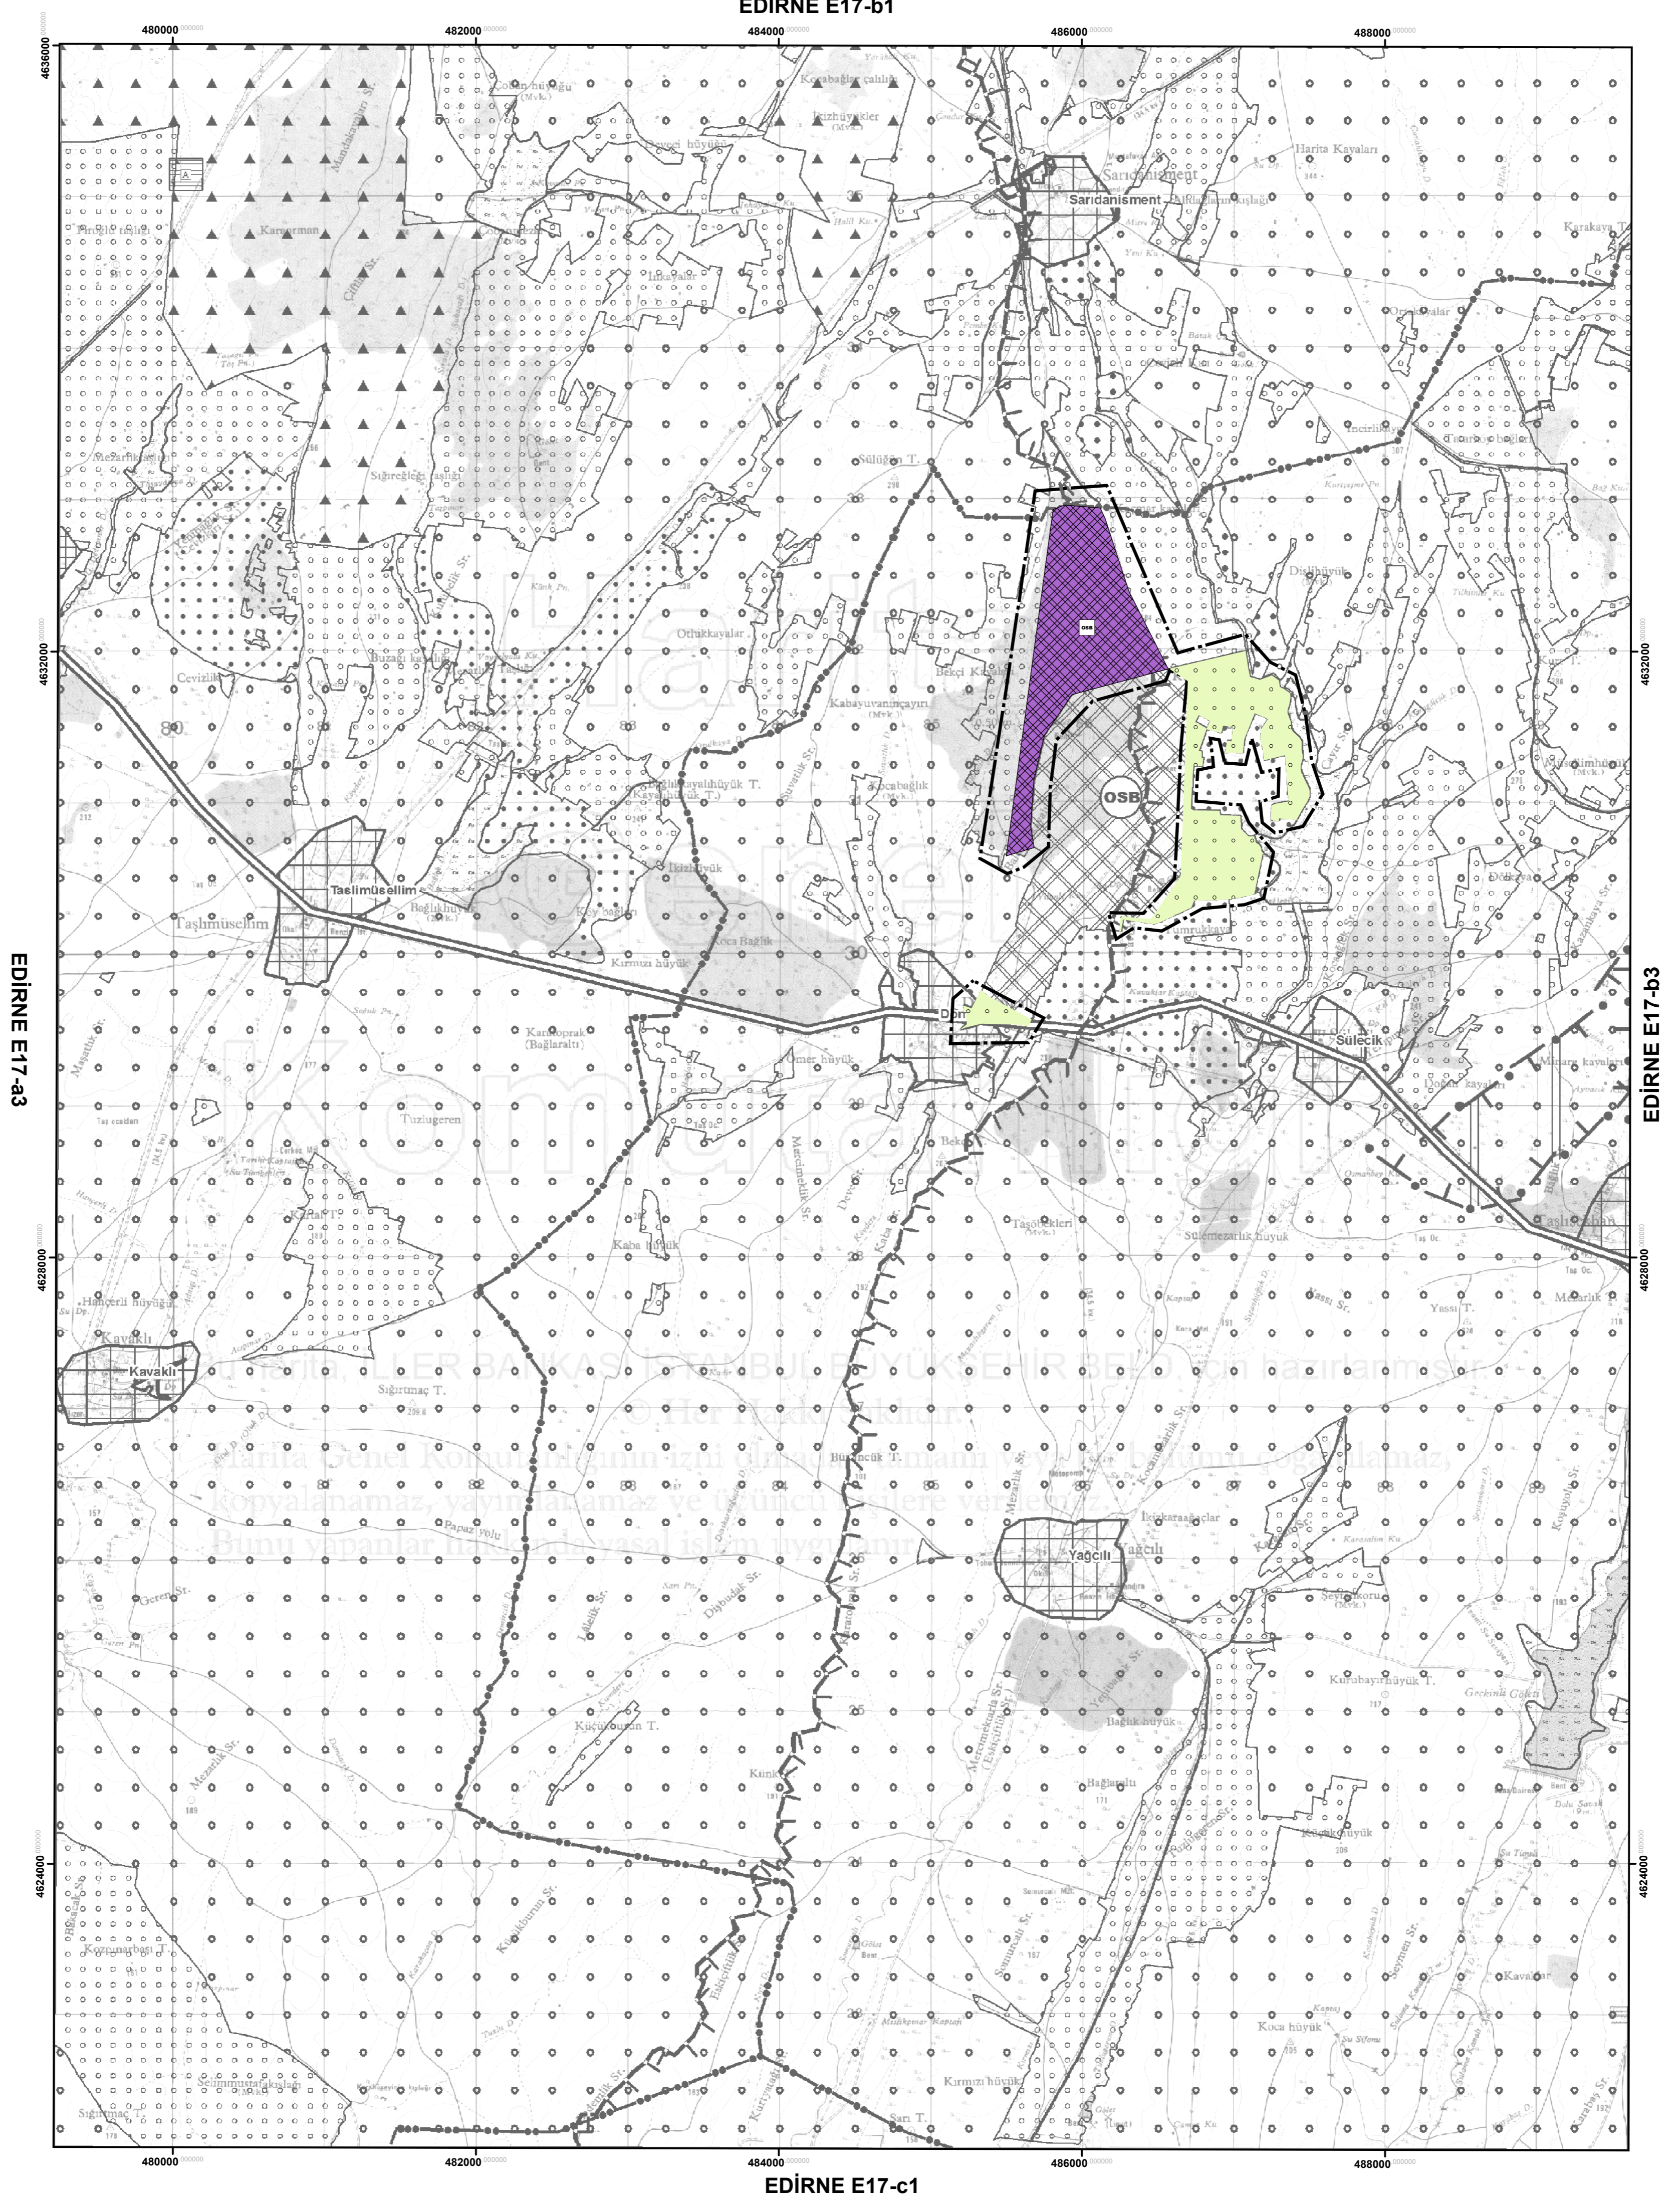

T.C. ÇEVRE, ŞEHİRCİLİK VE İKLİM DEĞİŞİKLİĞİ BAKANLIĞI
MEKANSAL PLANLAMA GENEL MÜDÜRLÜĞÜ
EDİRNE İLİ 1/25.000 ÖLÇEKLİ ÇEVRE DÜZENİ PLANI
EDİRNE E17-b4

EDİRNE İLİ 1/25.000 ÖLÇEKLİ ÇEVRE DÜZENİ PLANI DEĞİŞİKLİĞİ

GÖSTERİM

- PLAN DEĞİŞİKLİĞİ ONAMA SINIRI
- ORGANİZE SANAYİ BÖLGESİ
- TARIM ARAZİSİ

Plan Değişikliği Onama Sınırı içerisinde kalan alanda bu planın "Organize Sanayi Bölgesi" başlığı altında yer alan hükümler geçerli olup diğer hususlarda Edirne İli 1/25.000 Ölçekli Çevre Düzeni Planı-Plan Hükümleri geçerlidir.