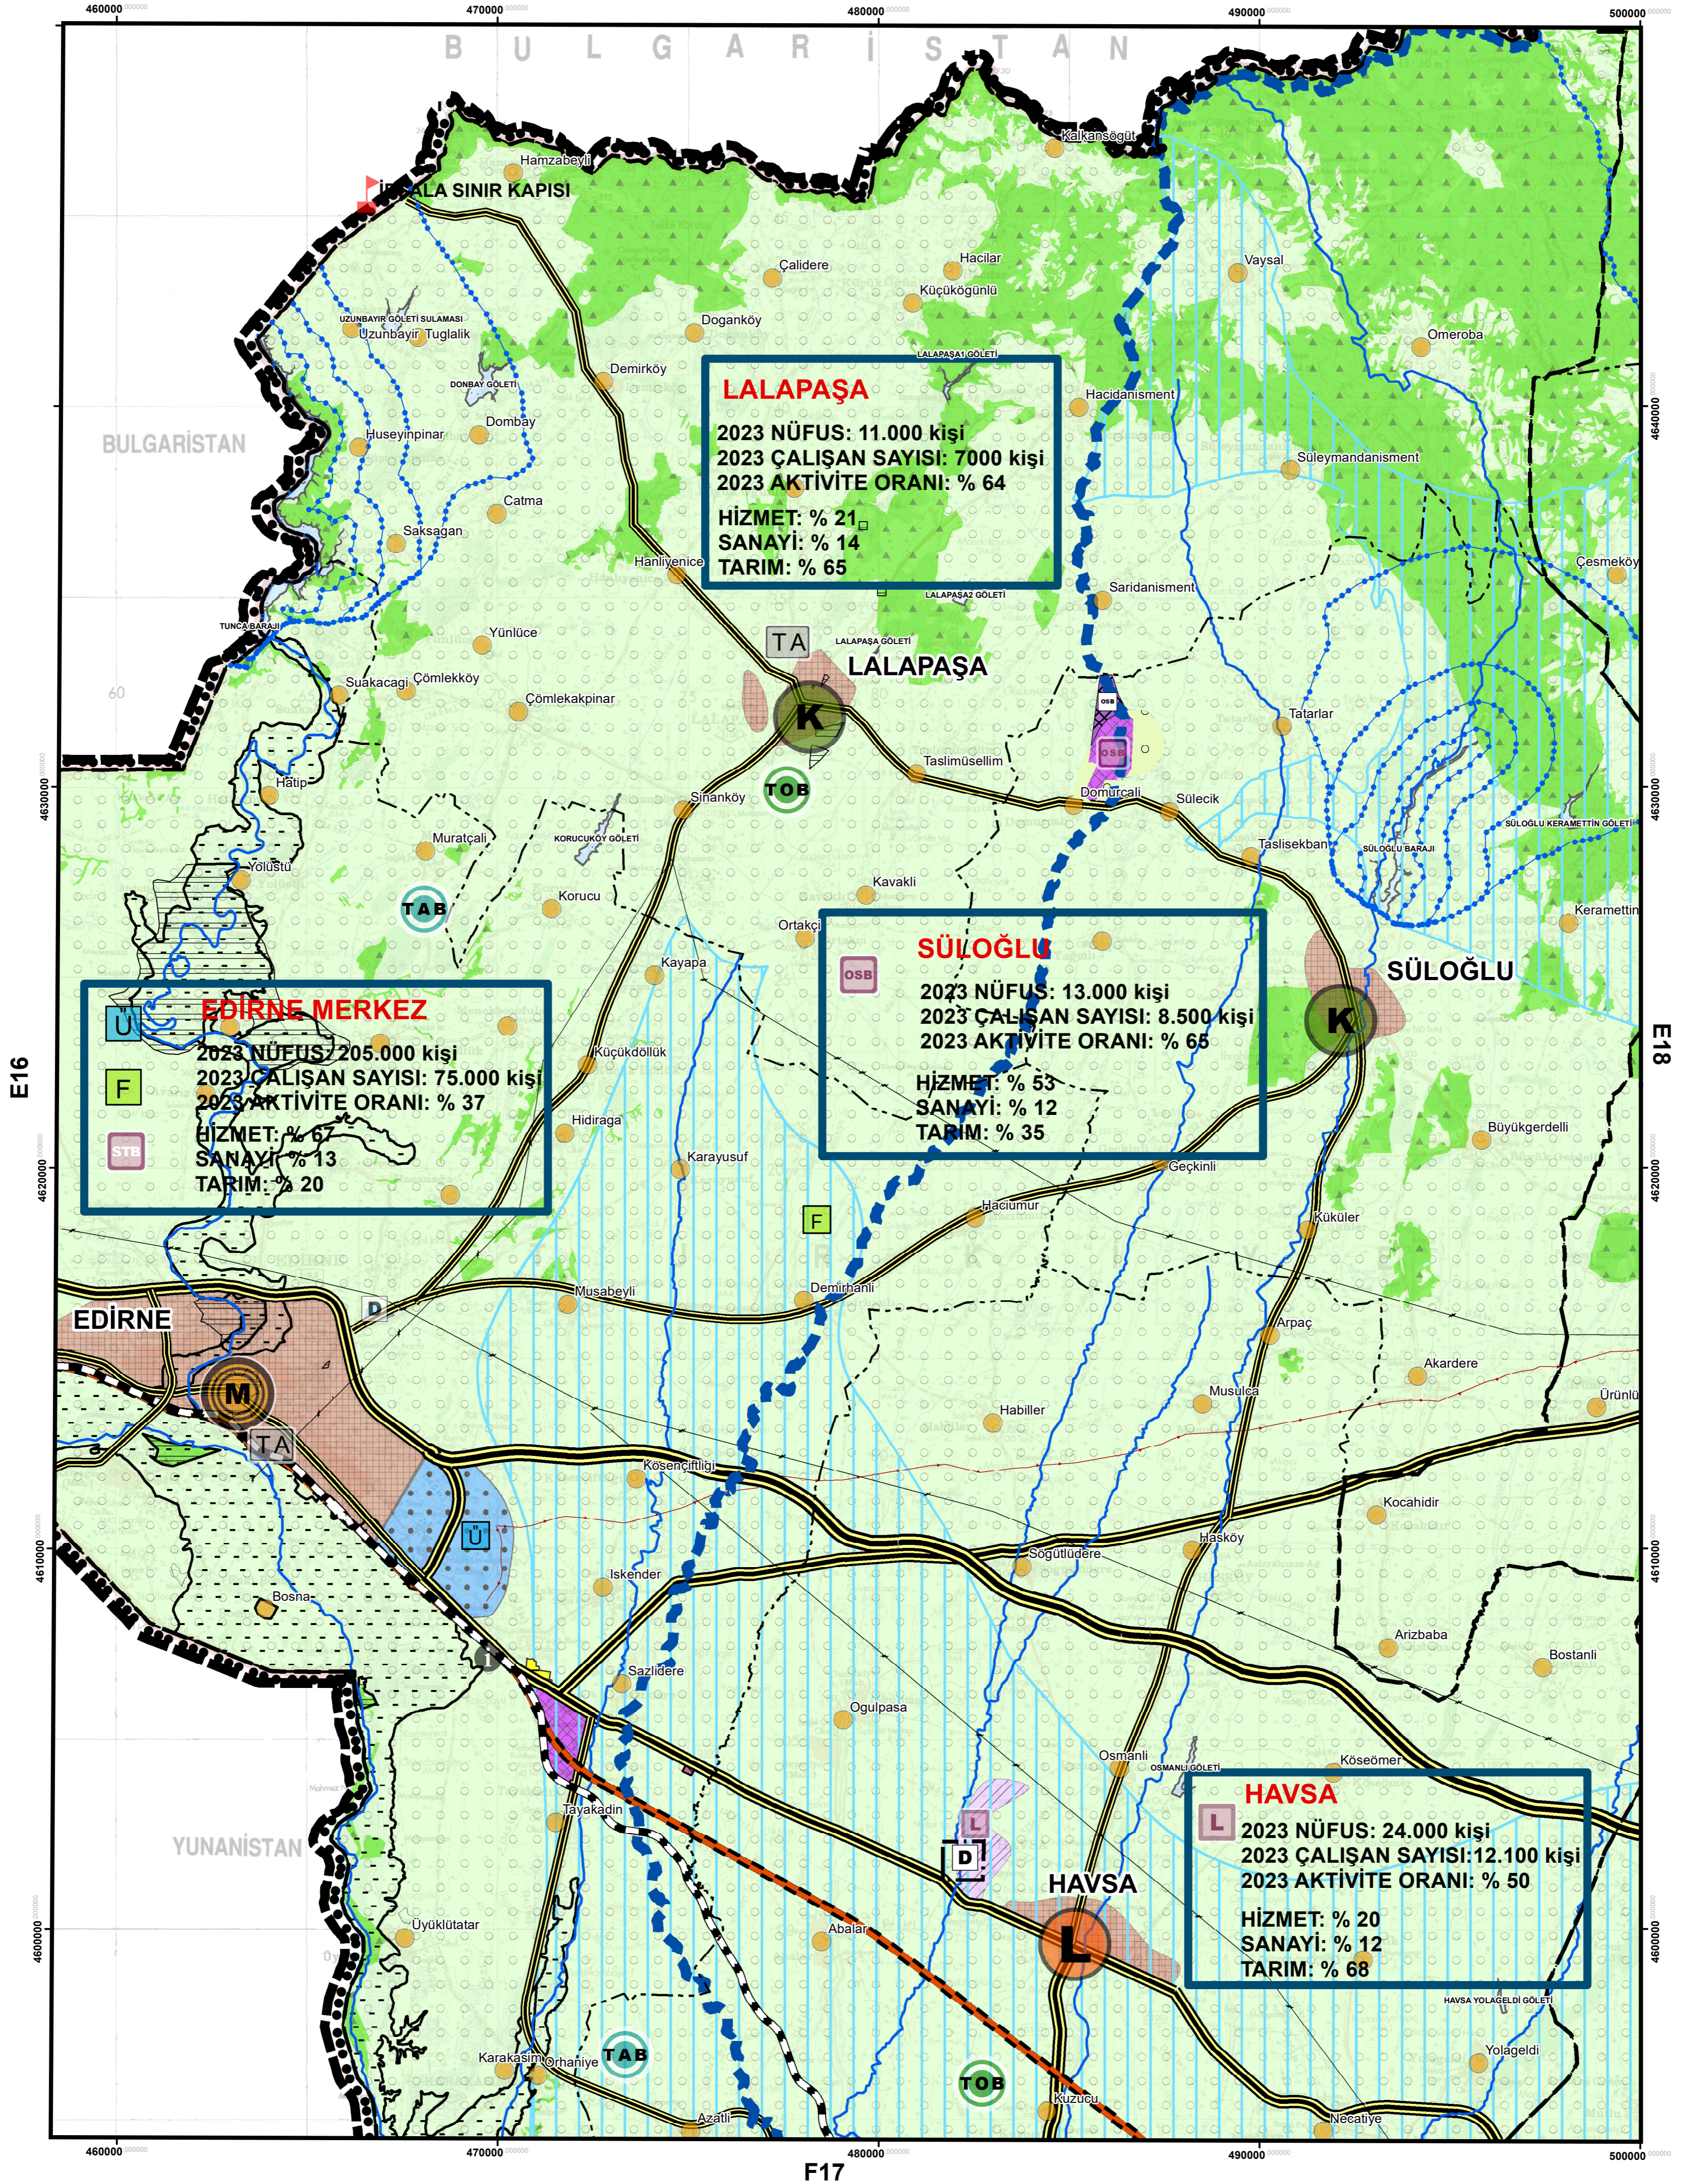

T.C. ÇEVRE, ŞEHİRCİLİK VE İKLİM DEĞİŞİKLİĞİ BAKANLIĞI
MEKANSAL PLANLAMA GENEL MÜDÜRLÜĞÜ

TRAKYA ALT BÖLGESİ ERGENE HAVZASI
1/100.000 ÖLÇEKLİ REVİZYON ÇEVRE DÜZENİ PLANI
E17

TRAKYA ALT BÖLGESİ ERGENE HAVZASI 1/100.000 ÖLÇEKLİ REVİZYON ÇEVRE DÜZENİ PLANI DEĞİŞİKLİĞİ

GÖSTERİM

- PLAN DEĞİŞİKLİĞİ ONAMA SINIRI
KENTSEL VE BÖLGESEL SOSYAL ALTYAPI ALANI

PLAN HÜKMÜ

BU PLAN DEĞİŞİKLİĞİ RESMİ KURUM ALANI (GÜMRÜK ALANI) AMAÇLI OLUP YAPILAŞMA KOŞULLARI ALT ÖLÇEKLİ PLALARDA BELİRLENECEKTİR. DİĞER HÜSUSLARDA TRAKYA ALTBÖLGESİ ERGENE HAVZASI 1/100.000 ÖLÇEKLİ REVİZYON ÇEVRE DÜZENİ PLANI HÜKÜMLERİ GEÇERLİDİR.