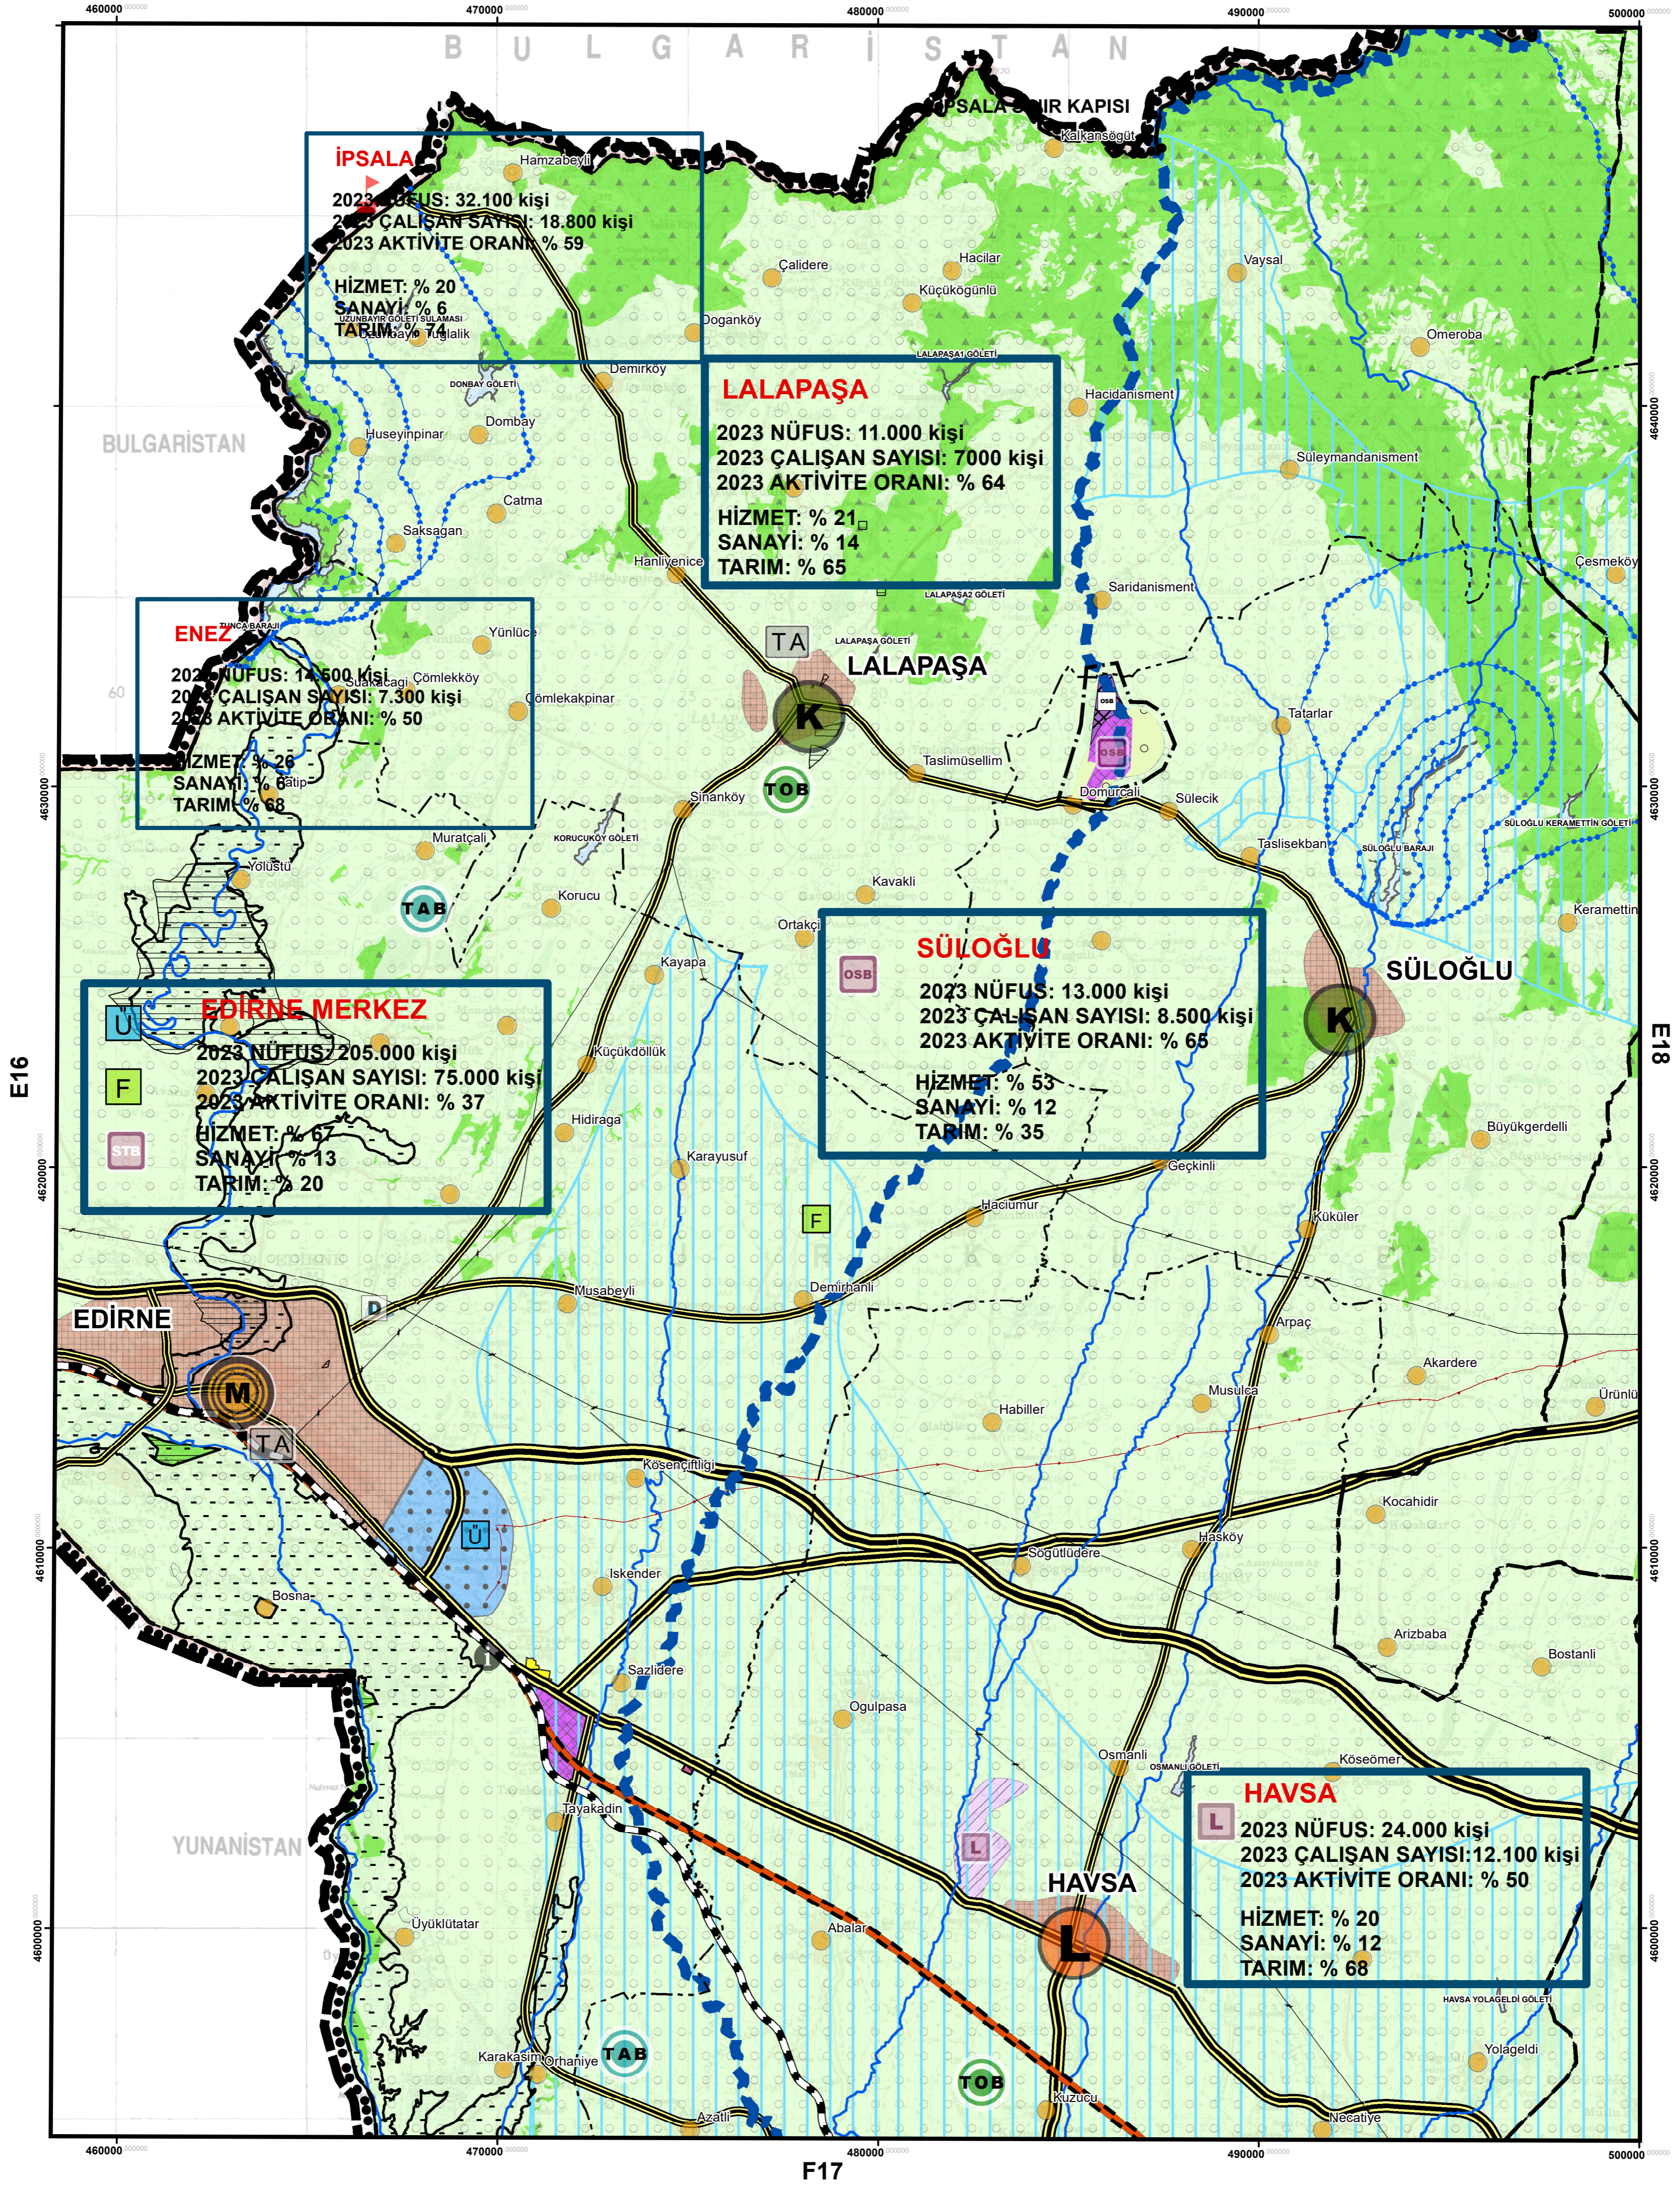

T.C. ÇEVRE, ŞEHİRCİLİK VE İKLİM DEĞİŞİKLİĞİ BAKANLIĞI
MEKANSAL PLANLAMA GENEL MÜDÜRLÜĞÜ

TRAKYA ALT BÖLGESİ ERGENE HAVZASI
1/100.000 ÖLÇEKLİ REVİZYON ÇEVRE DÜZENİ PLANI
E17

TRAKYA ALT BÖLGESİ ERGENE HAVZASI 1/100.000 ÖLÇEKLİ REVİZYON ÇEVRE DÜZENİ PLANI DEĞİŞİKLİĞİ

GÖSTERİM

- PLAN DEĞİŞİKLİĞİ ONAMA SINIRI
- ORGANİZE SANAYİ BÖLGESİ ALANI
- TARIM ARAZİSİ

Plan değişikliği onama sınırı içinde kalan alanda bu planın "2.11.3.8 Organize Sanayi Bölgeleri" başlığı altında yer alan hükümler geçerli olup diğer hususlarda Trakya Alt Bölgesi Ergene Havzası 1/100.000 ölçekli Revizyon Çevre Düzeni Planı Hükümleri geçerlidir.