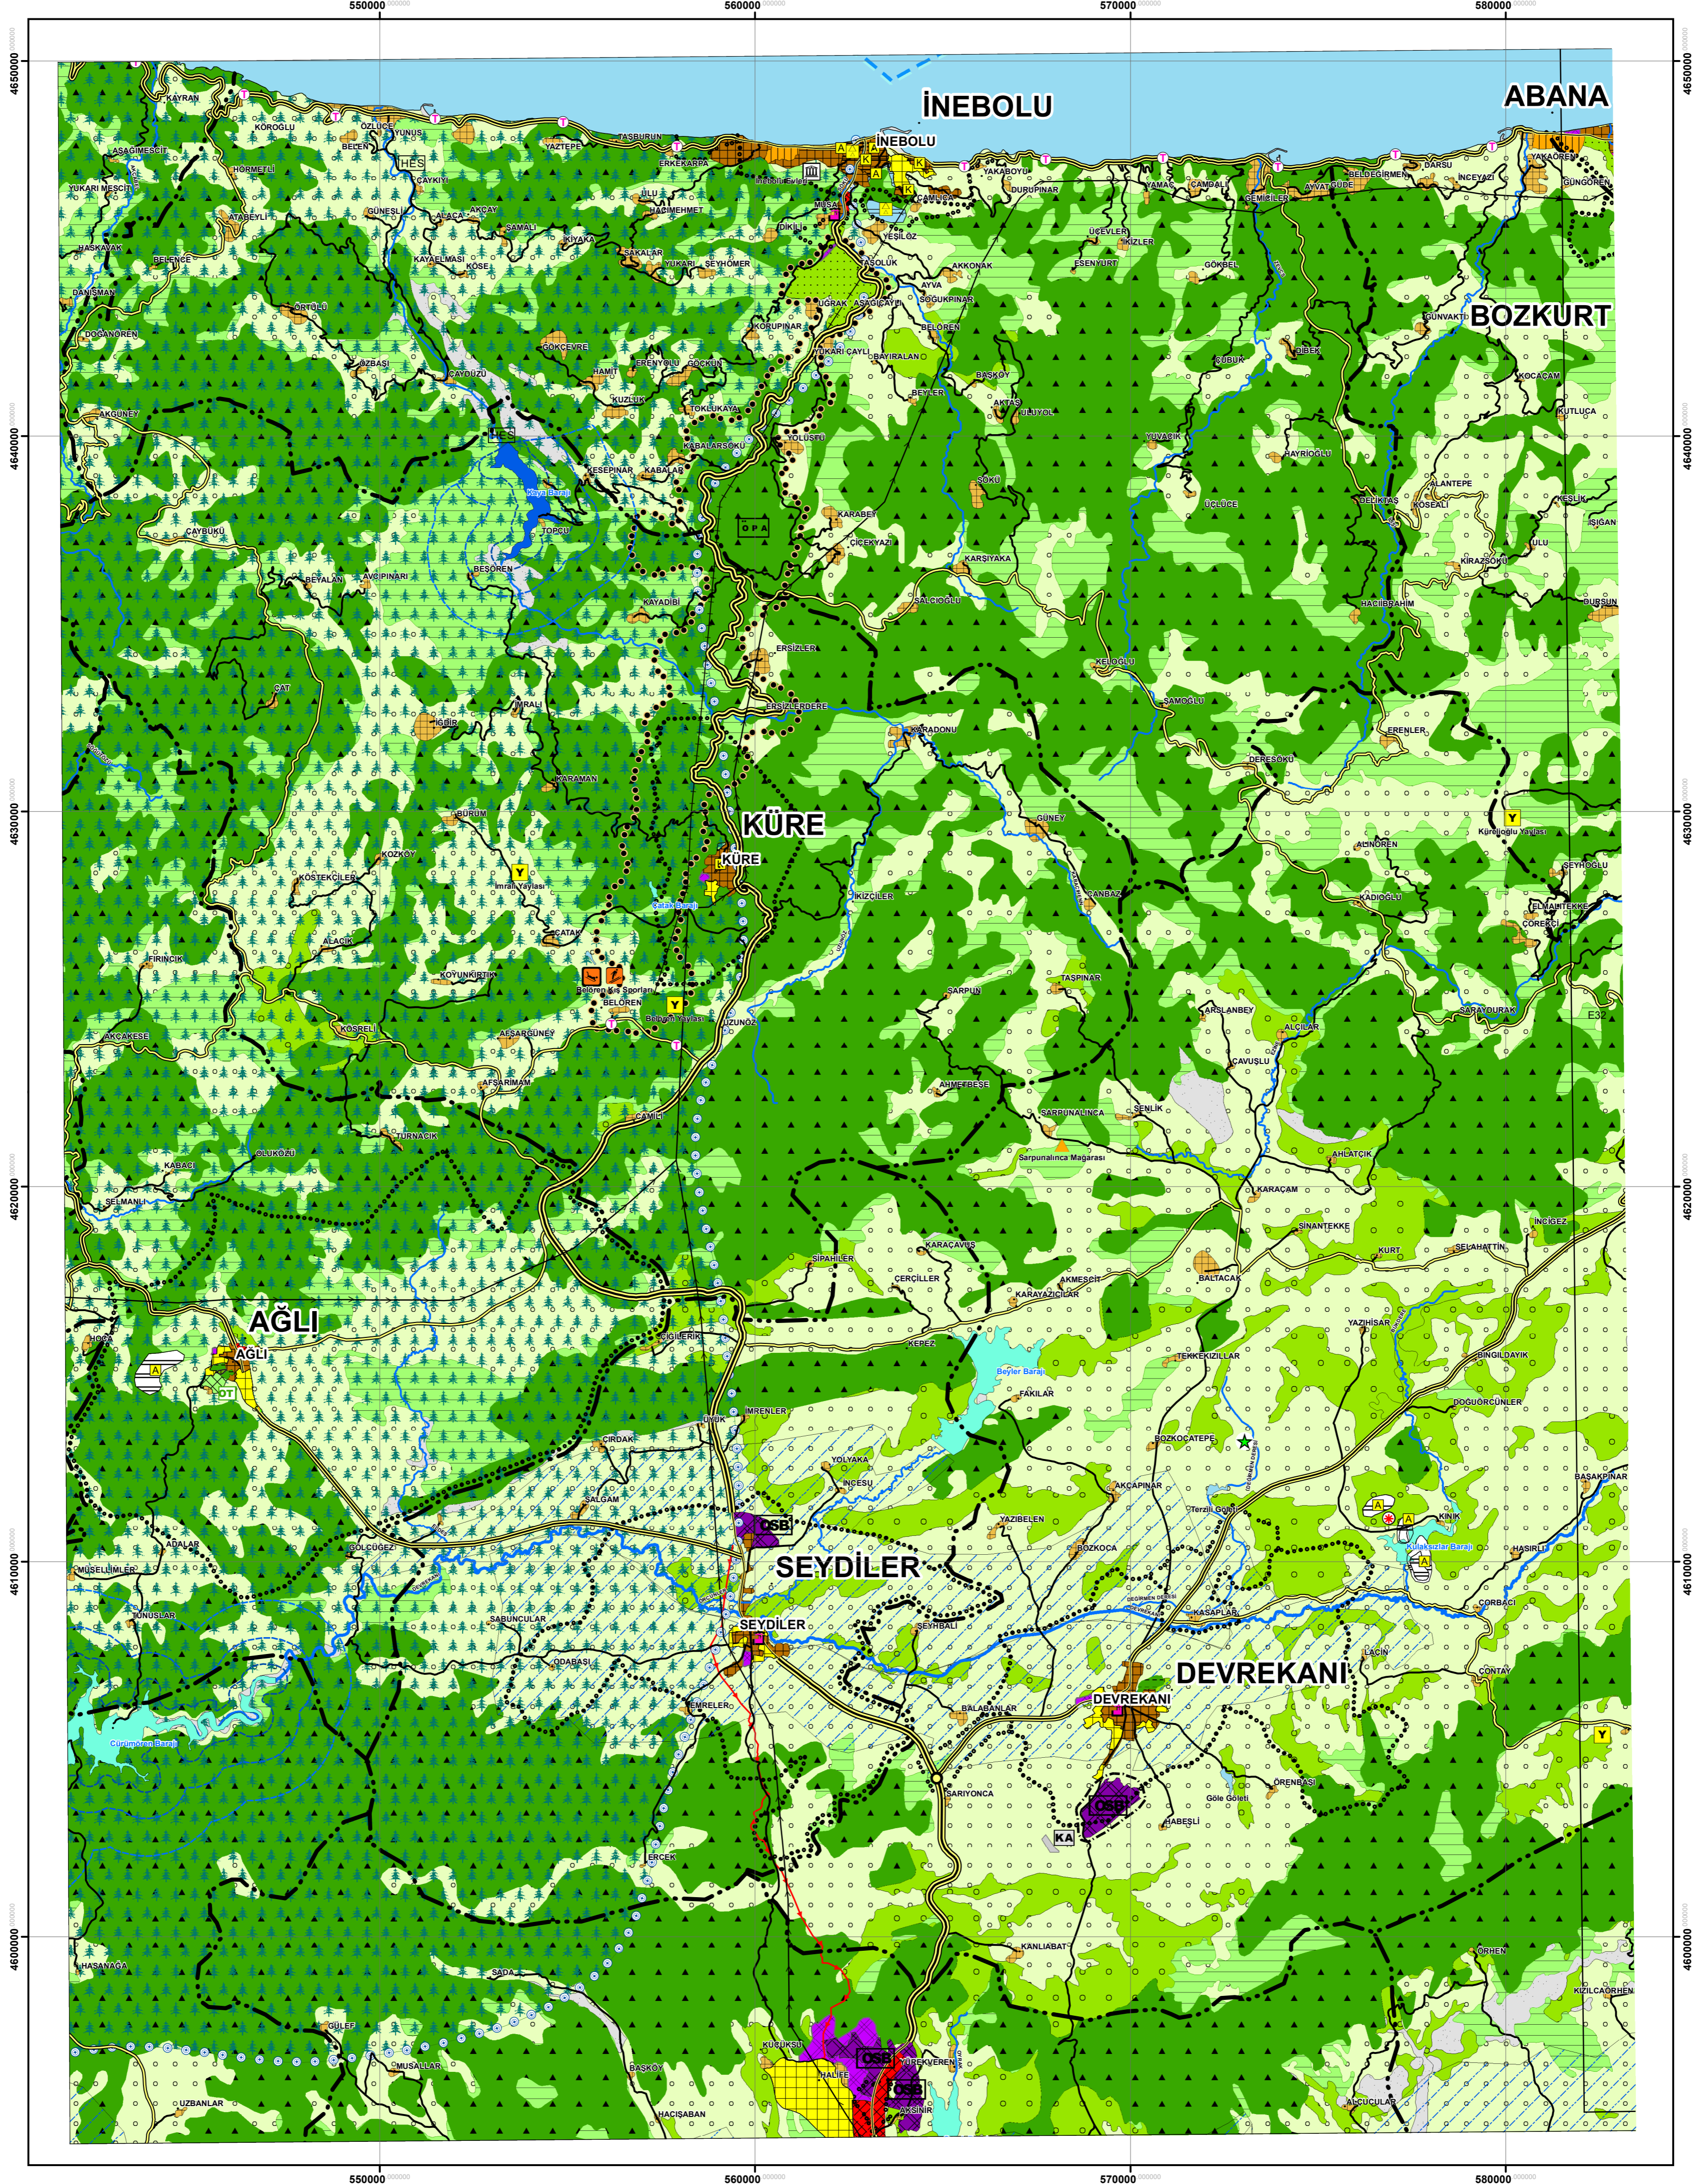

T.C. ÇEVRE, ŞEHİRCİLİK VE İKLİM DEĞİŞİKLİĞİ BAKANLIĞI

T.C.
ÇEVRE, ŞEHİRCİLİK VE İKLİM DEĞİŞİKLİĞİ BAKANLIĞI
MEKANSAL PLANLAMA GENEL MÜDÜRLÜĞÜ

SİNOP-KASTAMONU-ÇANKIRI PLANLAMA BÖLGESİ
1/100.000 ÖLÇEKLİ ÇEVRE DÜZENİ PLANI DEĞİŞİKLİĞİ

E-31

ÖLÇEK:1/100.000