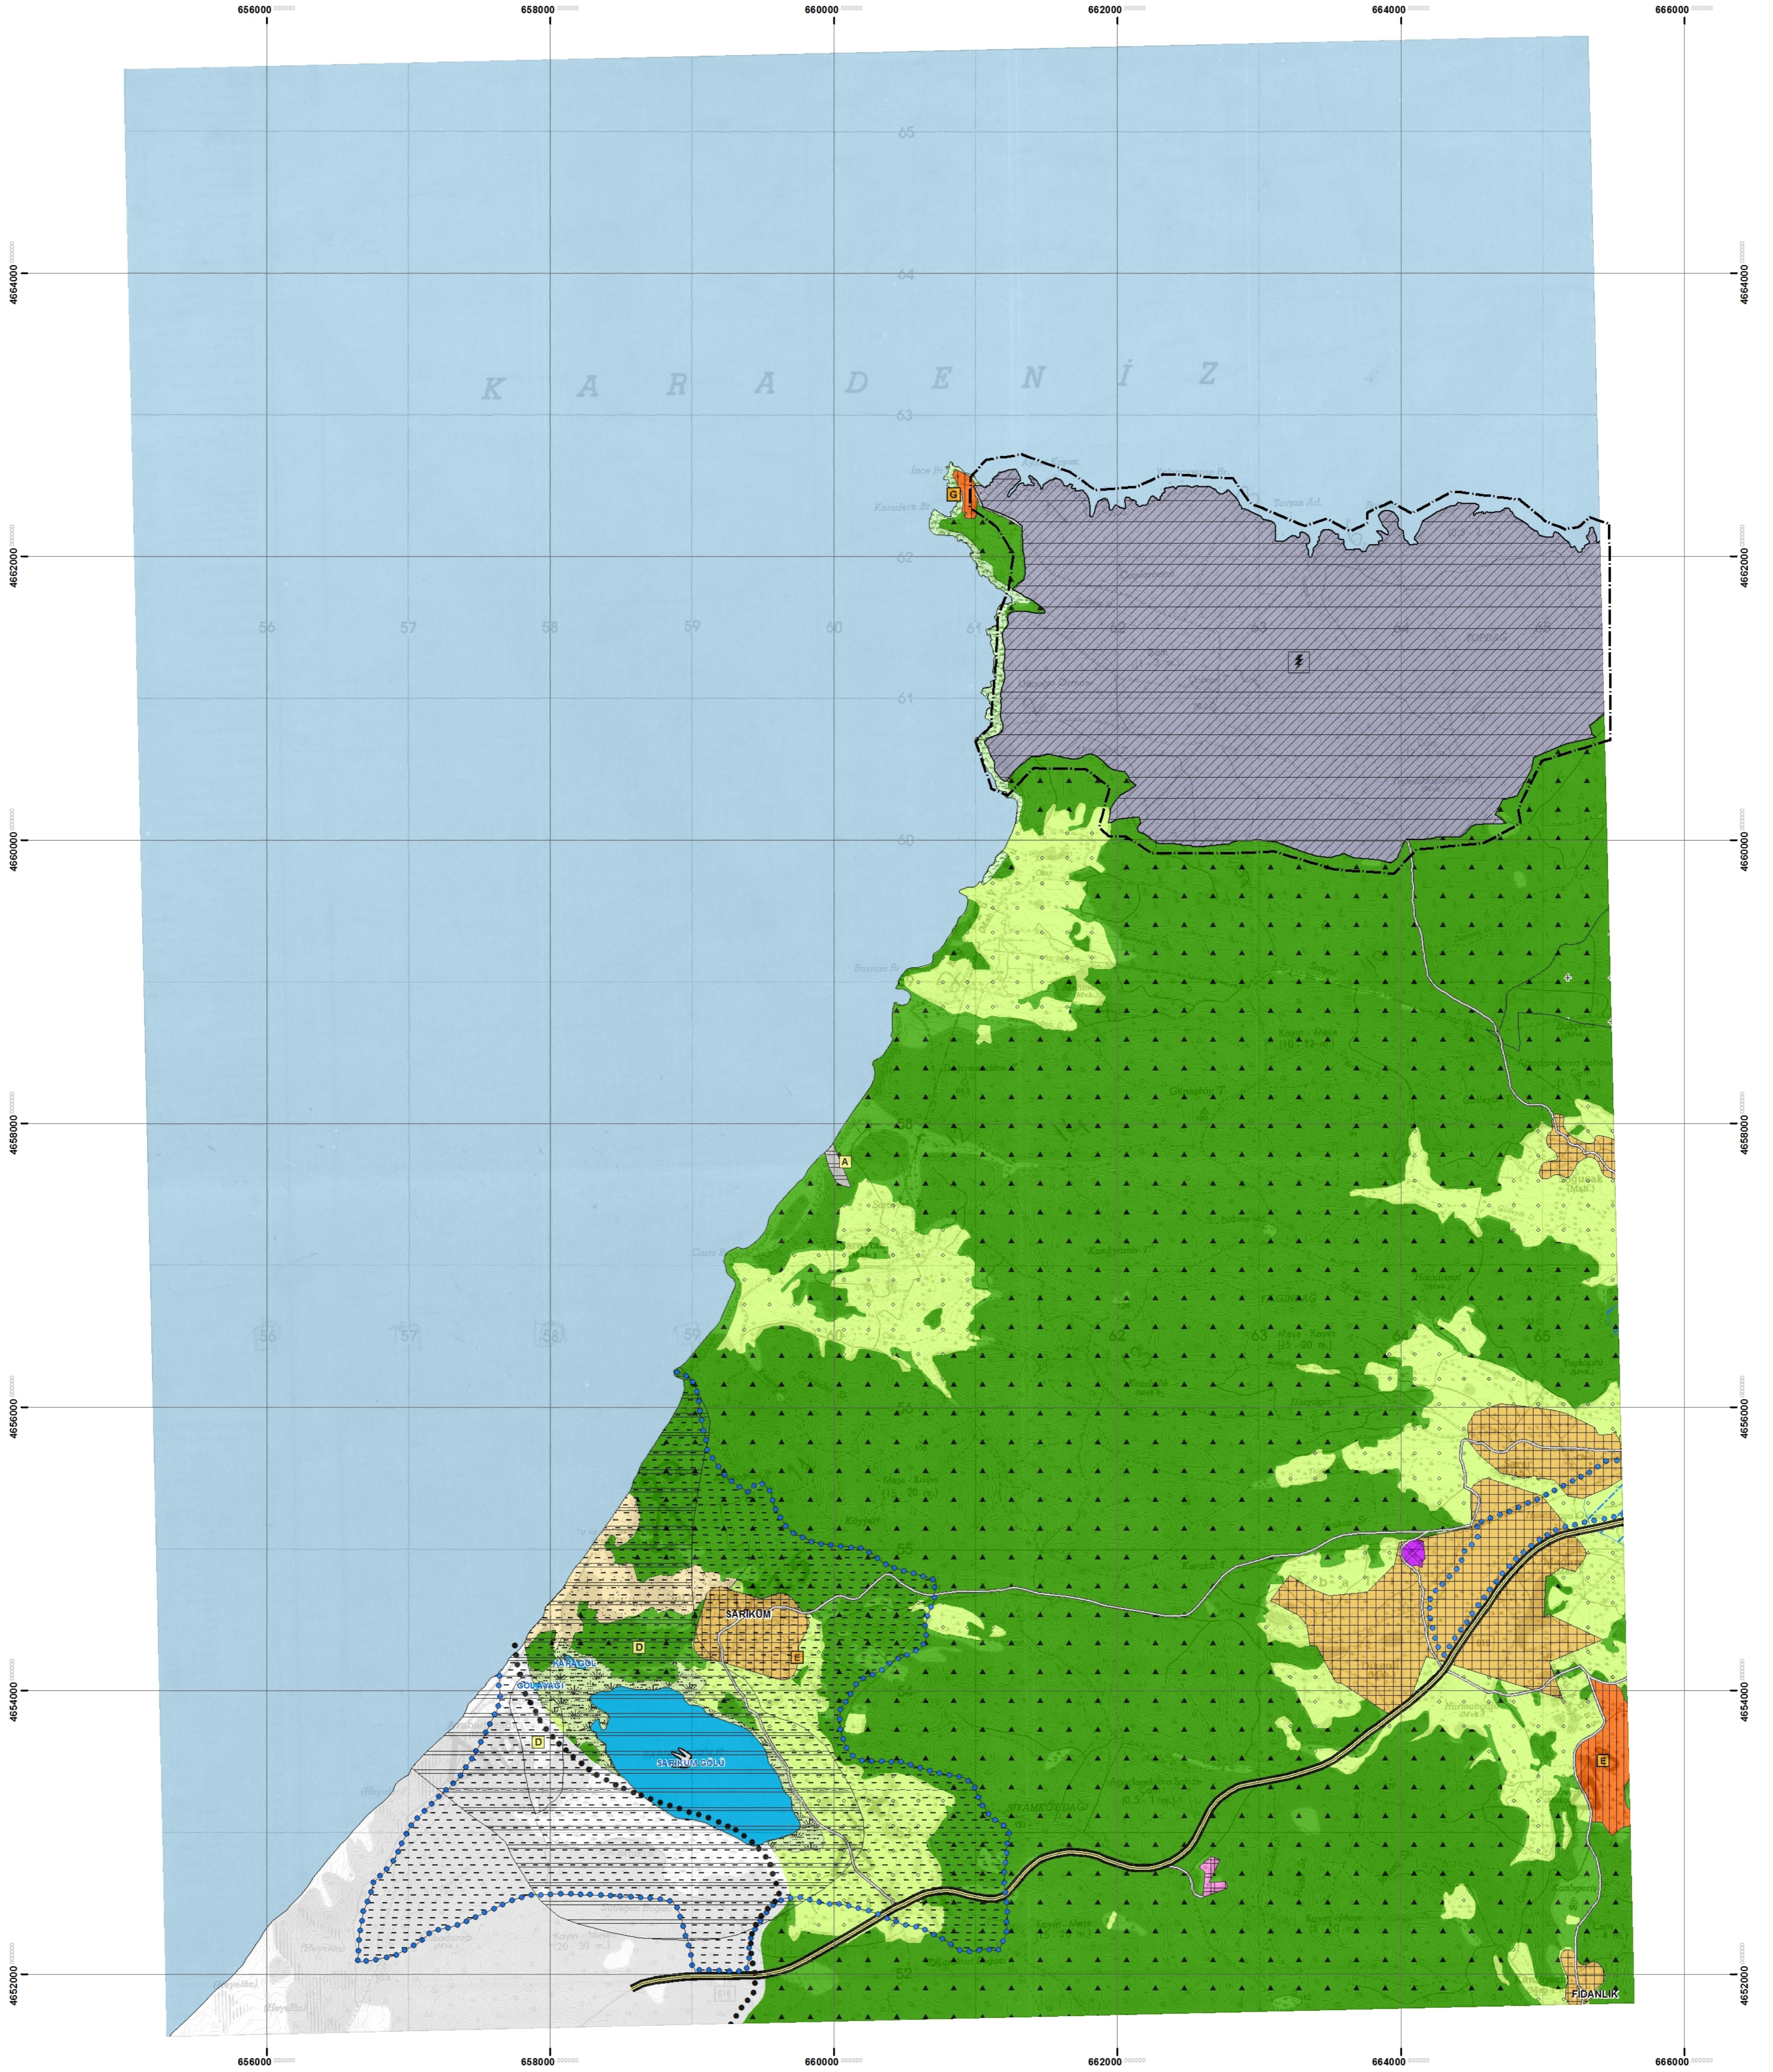

T.C.
ÇEVRE VE ŞEHİRCİLİK BAKANLIĞI
MEKANSAL PLANLAMA GENEL MÜDÜRLÜĞÜ

SİNOP MERKEZ İLÇE PLANLAMA ALT BÖLGESİ
1/25.000 ÖLÇEKLİ ÇEVRE DÜZENİ PLANI DEĞİŞİKLİĞİ

D33-C3

ÖLÇEK: 1/25.000

SİNOP MERKEZ İLÇE PLANLAMA ALT BÖLGESİ 1/25.000 ÖLÇEKLİ ÇEVRE DÜZENİ PLANI DEĞİŞİKLİĞİ	
GÖSTERİM	
	ENERJİ ÜRETİM ALANI
	PLAN DEĞİŞİKLİĞİ ONAMA SINIRI