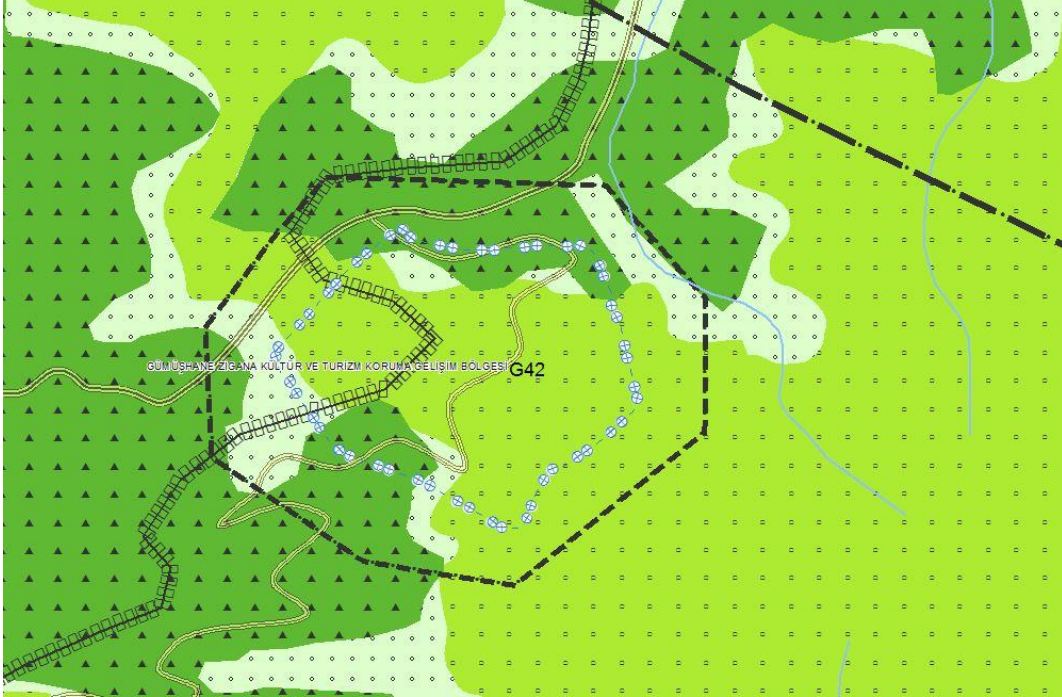

Gümüşhane Zigana KTKGB ÇDP Değişikliği Sonrası Durum