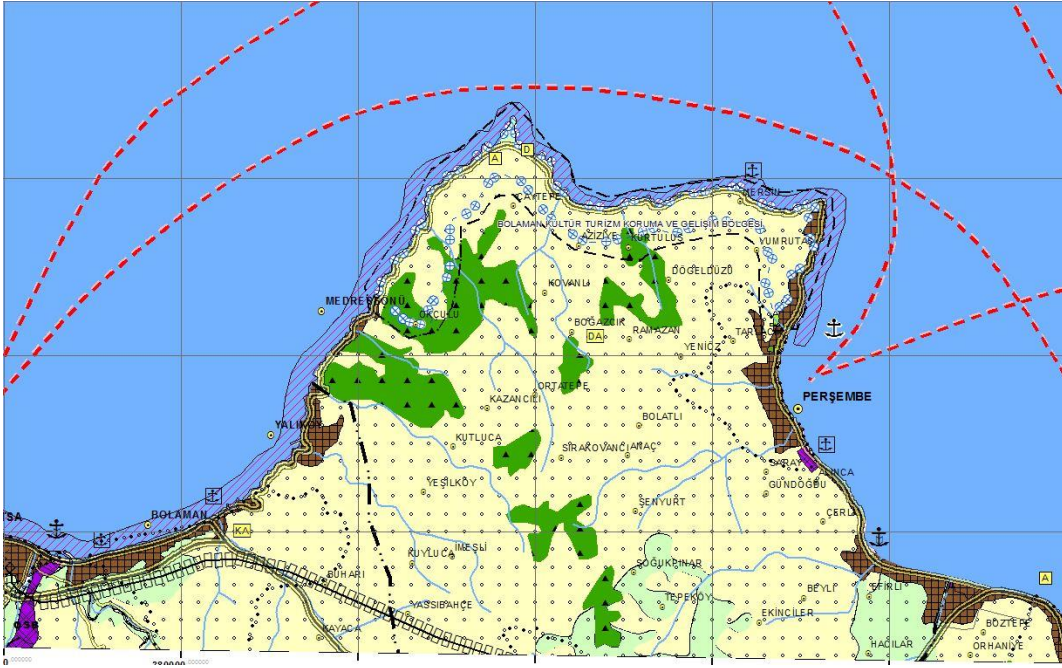

Ordu Bolaman KTKGB ÇDP Değişikliği Sonrası Durum