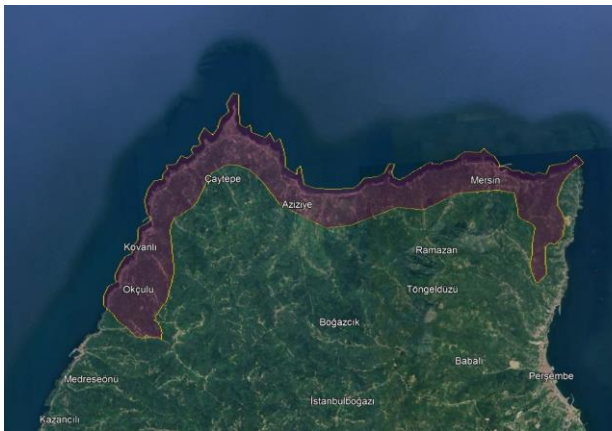

2. PLAN DEĞİŞİKLİĞİNİN KONUSU:

Ordu Büyükşehir Belediye Başkanlığının (İmar ve Şehircilik Dairesi Başkanlığı) 10.03.2024 tarih ve E.358164 sayılı yazısı ile, Ordu Bolaman Kültür ve Turizm Koruma ve Gelişim Bölgesi sınırlarının Ordu-Trabzon-Rize-Giresun-Gümüşhane-Artvin Planlama Bölgesi 1/100.000 ölçekli Çevre Düzeni Planına (ÇDP) işlenmesi suretiyle hazırlanan ÇDP Değişikliğinin 19.10.2020 tarihinde Bakanlığımızca onaylandığı, daha sonra, 30/01/2021 tarih ve 31380 sayılı Resmi Gazetede yayımlanan 29/01/2021 tarihli ve 3456 sayılı Cumhurbaşkanlığı Kararı ile Ordu Bolaman Kültür ve Turizm Koruma ve Gelişim Bölgesi sınırı daraltılmak suretiyle değiştirildiği belirtilerek söz konusu sınırın ÇDP’de revize edilmesi gerektiği,

Gümüşhane İl Özel İdaresinin (İmar ve Kentsel İyileştirme Müdürlüğü) 22.03.2024 tarih ve E.33768 sayılı yazısı ile, Gümüşhane İl sınırları içinde yer alan “Gümüşhane Zigana Kültür ve Turizm Koruma Gelişim Bölgesi”nin 07.02.1991 tarih ve 1991/1514 sayılı mülga Bakanlar Kurulu Kararı ile 20.05.1991 tarih ve 20876 sayılı Resmî Gazete’de yayımlanarak yürürlüğe girdiği, yazı ekinde sınırları iletilen KTKGB sınırının ÇDP’ye işlenmesi talep edilmiştir.

2.1. PLAN DEĞİŞİKLİĞİNE KONU ALANIN KONUMU

Ordu Bolaman KTKGB
Uydu Görüntüsü