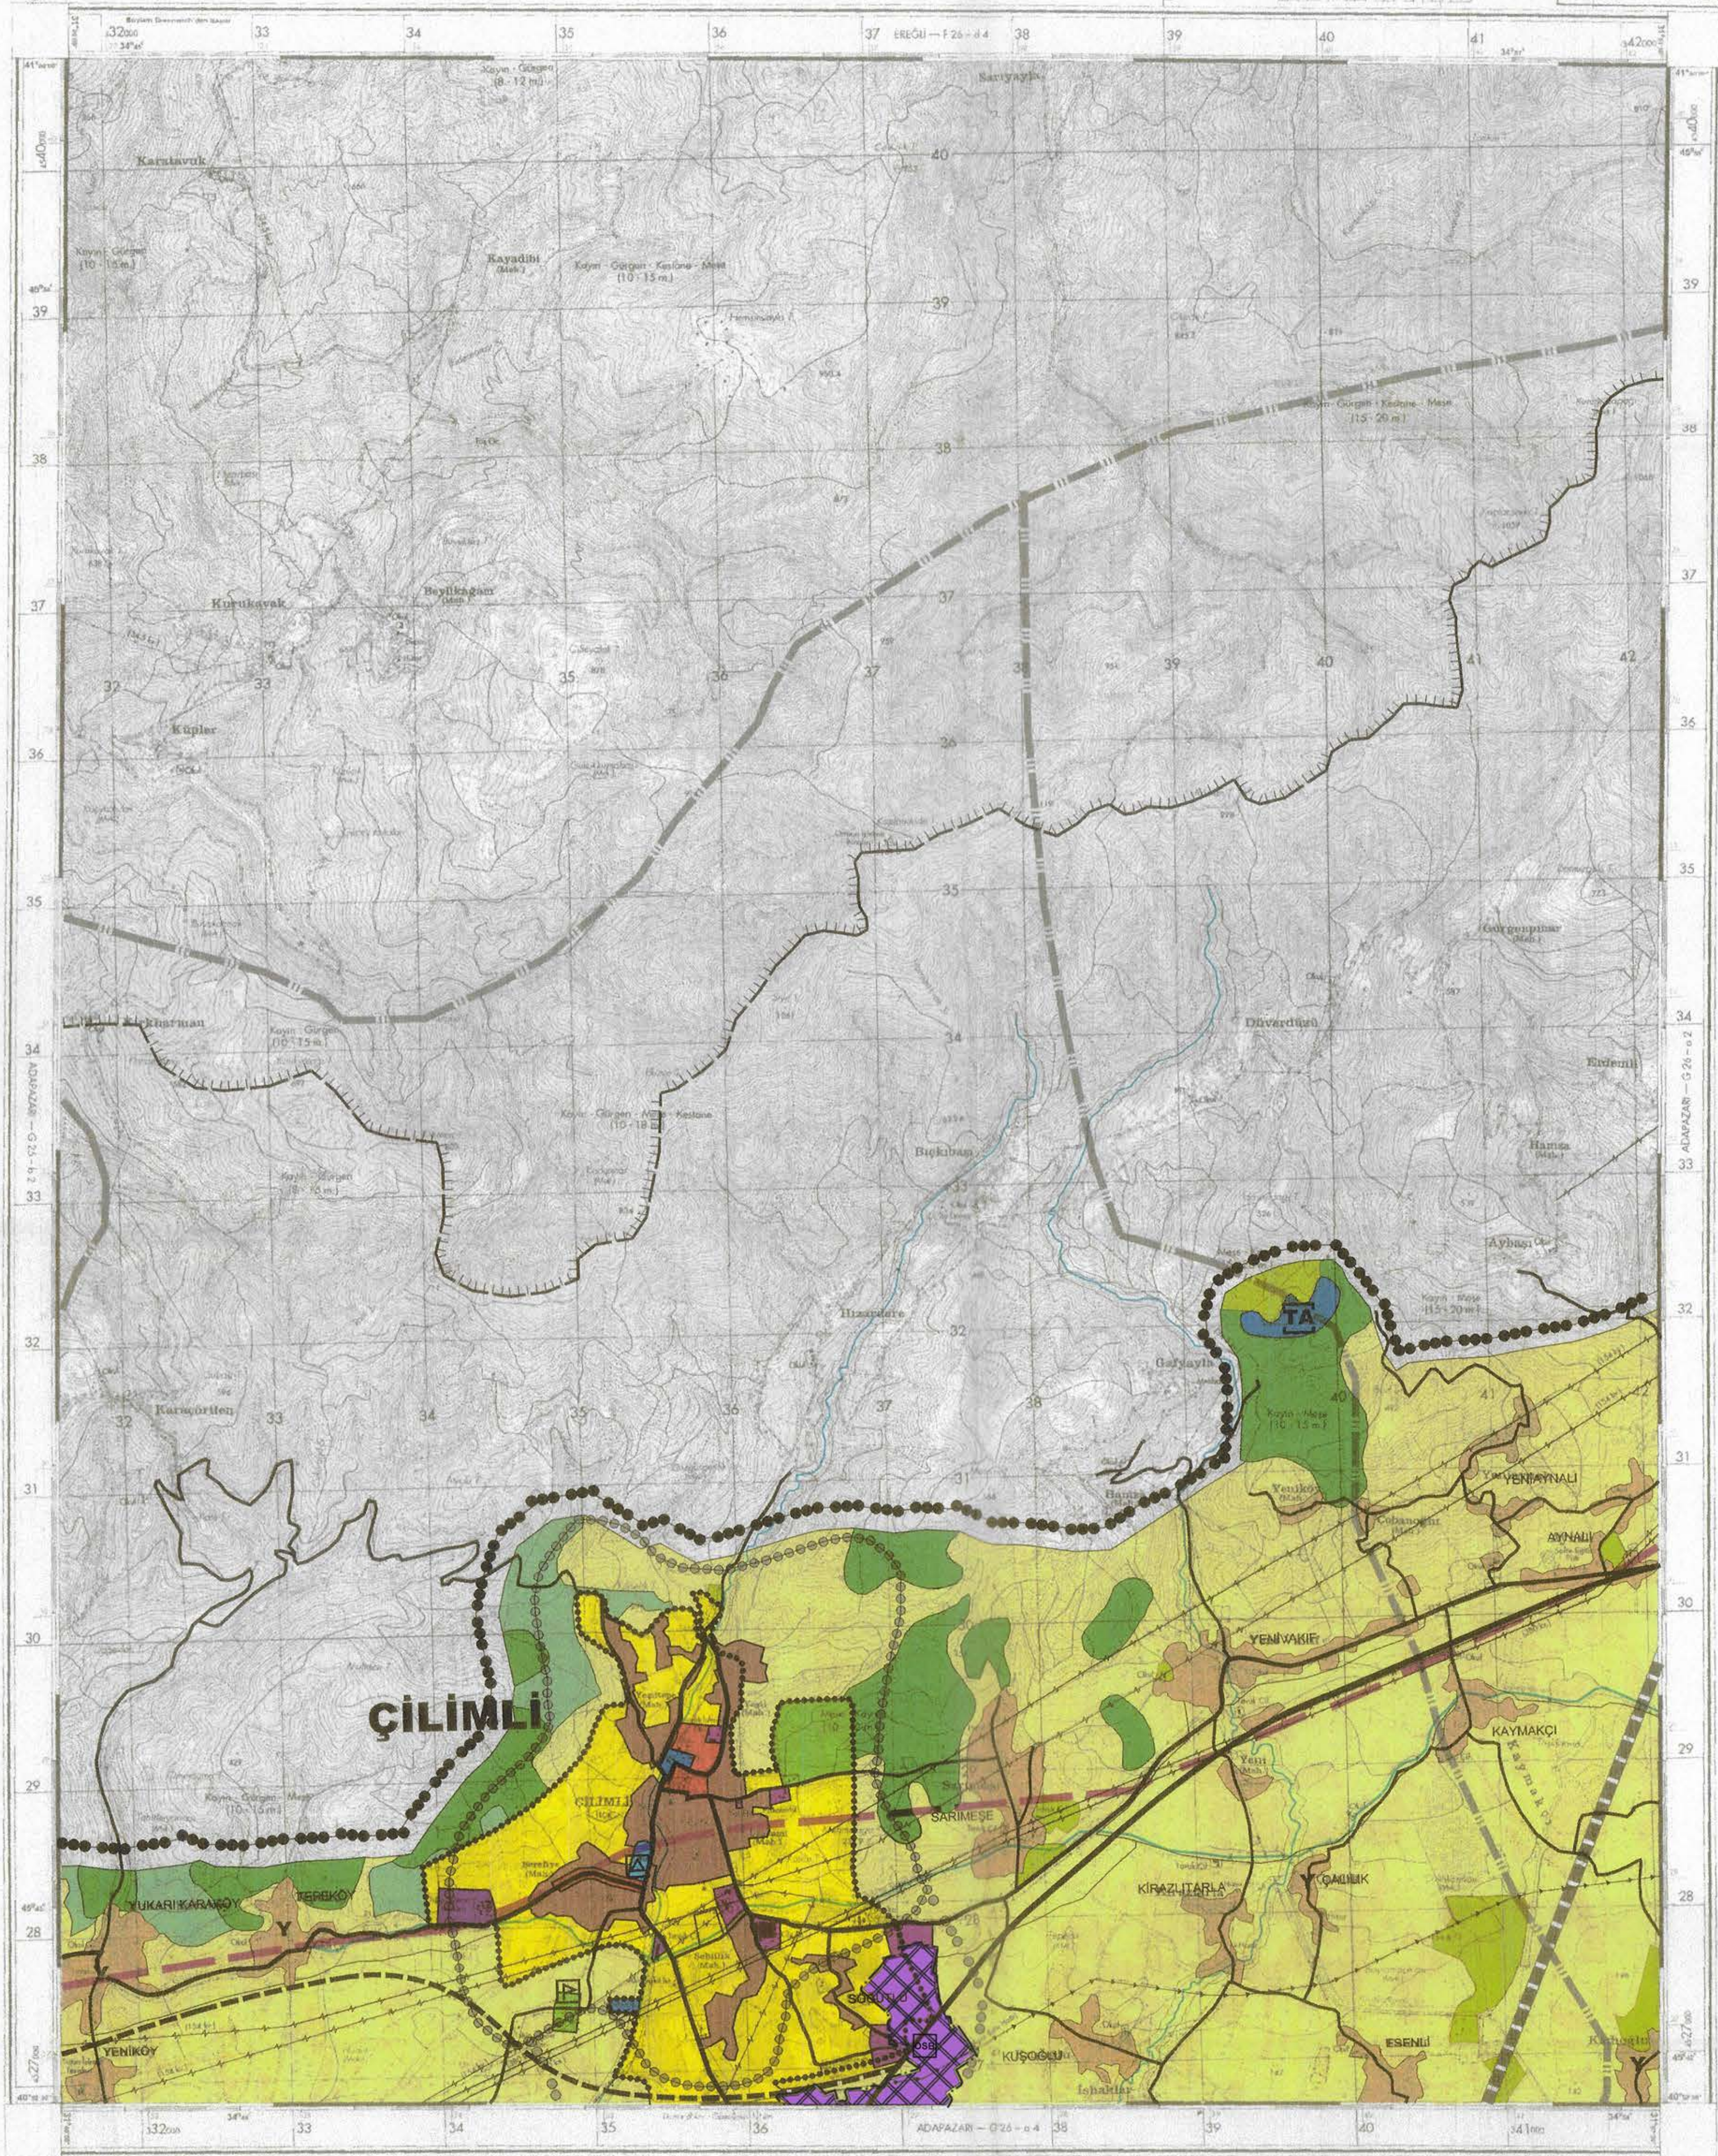

TÜRKİYE 1 : 25 000

HİZMETE ÖZEL
RESTRICTED

ADAPAZARI — G 26 — a 1

SERİ SERIES K-816
PAFTA SHEET G 26-a 1
BASKI EDITION 3 - THK

ÖZEL İSARETLER
LEGEND

HAVAALANLARI		AIRFIELDS	
İçerik	İçerik	İçerik	İçerik
...	...	...	...
YAZI İSİMLERİ		PLACES	
...	...	...	...
YAZI İSİMLERİ		PLACES	
...	...	...	...

GRİD KÖLGE İSARETİ
GRID ZONE DESIGNATION

BU PAFTADA BİR YERİN ÖLÇÜMÜ
MEASUREMENT OF A PLACE IN THIS SHEET

ÖLÇÜM NÜSHESİNİN İZİNİ VERİR
PERMISSION IS GRANTED FOR THE USE OF THIS MEASUREMENT

Ölçek - Scale 1 : 25 000

MÜHÜRLEME
SEALING

TRANSVERS MERKATOR (GAUSS - KRÜGER) PROJeksiYONU
TRANSVERSE MERCATOR (GAUSS - KRÜGER) PROJECTION

DEĞERLENDİRME
EVALUATION

Harita Genel Komutanlığı tarafından basılmıştır. 1997
Printed by THK in 1997

HİZMETE ÖZEL RESTRICTED