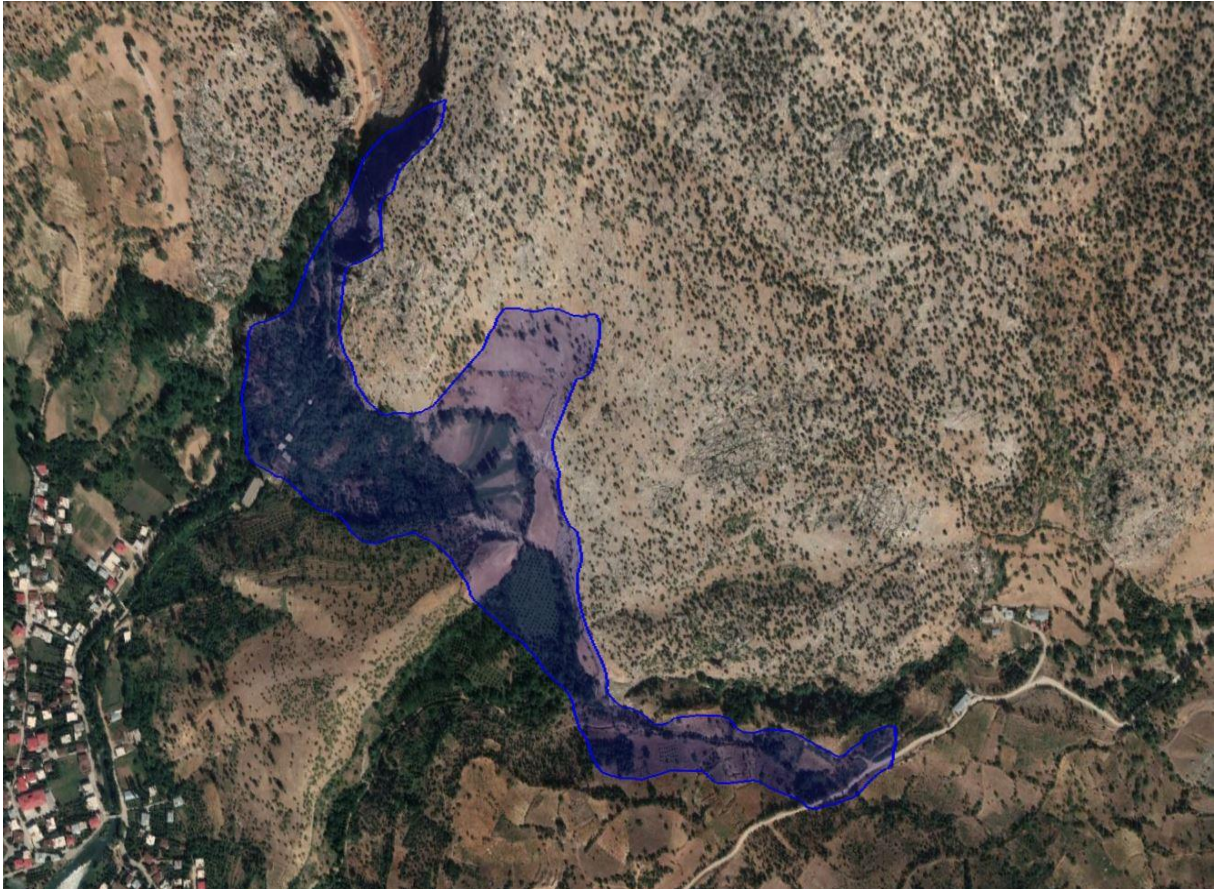

Kahramanmaraş ili, Onikişubat ilçesi sınırları içerisinde yer alan Döngel Mağarası Doğal Sit Alanı aşağıdaki haritada gösterildiği şekliyle Bakanlık Makamının 14.08.2020 tarihli ve 171494 sayılı OLUR'u ile "Doğal Sit-Nitelikli Doğal Koruma Alanı" olarak tescil edilmiştir. "Doğal Sit-Kesin Korunacak Hassas Alan"ın tesciline ilişkin idari süreç devam etmektedir.

27 Ekim 2017 tarihli ve 30223 sayılı Resmi Gazete'de yayımlanan "Korunan Alanların Tespit, Tescil ve Onayına İlişkin Usul ve Esaslara Dair Yönetmelikte Değişiklik Yapılmasına Dair Yönetmelik" in 2. Maddesinin (j) bendinde yer alan "Anıt ağaçlar hariç, tabiat varlıklarının ve doğal sit alanlarının tescil kararları Resmi Gazete'de yayımlanır ve Bakanlığın internet sayfasında bir ay süre ile duyurulur." hükmü gereği ekteki haritada belirtilen doğal sit alanının tescili tebliğ olunur.

Alana ait koordinat ve parsel bilgileri www.tvksays.csb.gov.tr adresinde mevcuttur.

Döngel Mağarası Doğal Sit Alanı

İli : Kahramanmaraş

İlçesi : Onikişubat

Doğal Sit-Nitelikli Doğal Koruma Alanı