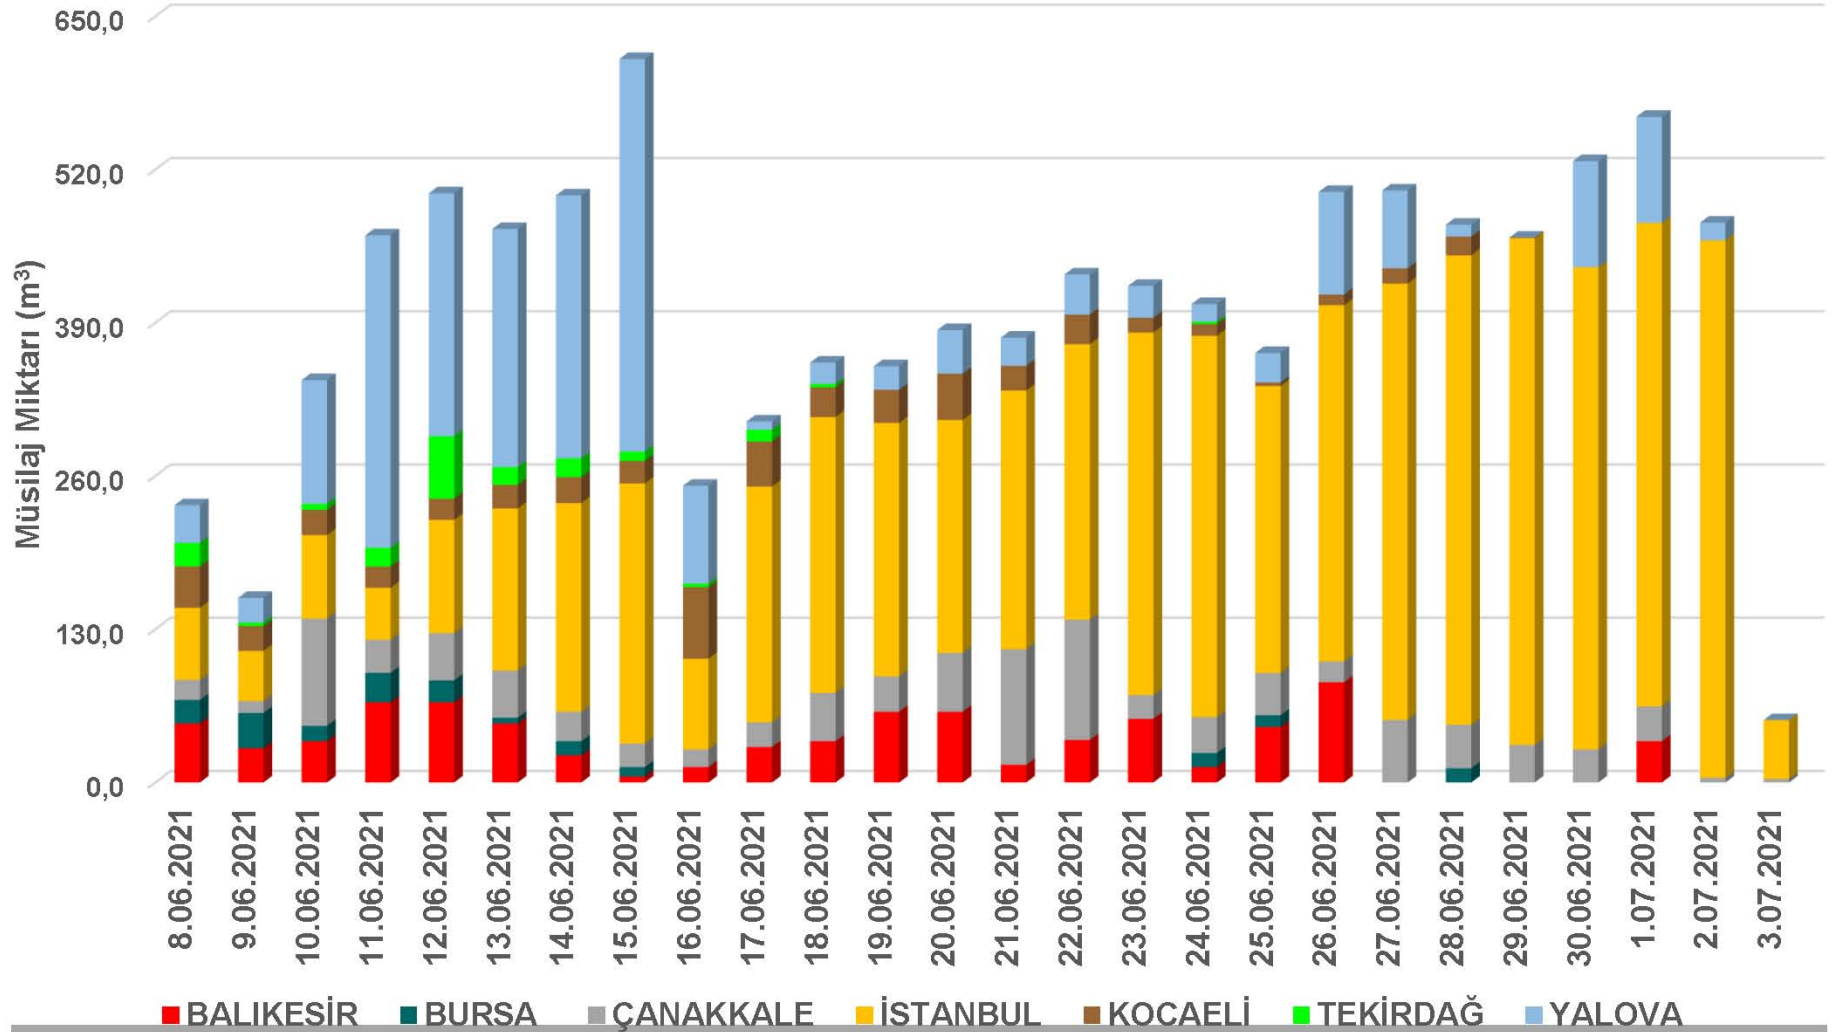

TOPLANAN MÜSİLAJ

03 Temmuz 2021

İl	Çalışılan Bölge Sayısı	Toplanan Miktar (m ³)	Kümülatif Toplanan Müsilaj Miktarı (m ³)
İstanbul	8	49,9	5.927,2
Kocaeli	0	0	476,1
Bursa	0	0	165,5
Tekirdağ	0	0	154
Balıkesir	0	0	811
Çanakkale	2	3	918,1
Yalova	0*	0	2.035
	10	52,9	10.486,9

* Hava şartları nedeniyle müsilaj temizleme çalışması yürütülemedi.

03.07.2021 tarihinde **52,9 m³** olmak üzere toplamda **10.486,9 m³** müsilaj toplanarak bertarafa gönderilmiştir.

Toplanan müsilajların biriktirilmesi amacıyla **727 adet** IBC tank, atıkların depolama sahalarına sevkiyatı amacıyla **21 atık taşıma aracı** kullanılmıştır.

GÜNLÜK TOPLANAN MÜSİLAJ MİKTARLARININ İLLERE GÖRE DAĞILIMI

TOPLANAN MÜSİLAJIN HAFTALIK DAĞILIMI

BALIKESİR

BURSA

ÇANAKKALE

İSTANBUL

■ 1. Hafta 8-14.06.2021 ■ 2. Hafta 15-21.06.2021 ■ 3. Hafta 22-28.06.2021

TOPLANAN MÜSİLAJIN HAFTALIK DAĞILIMI