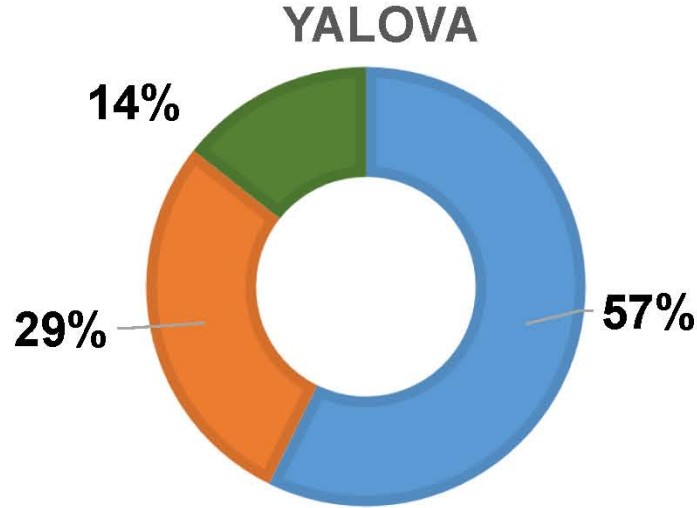

GÜNLÜK TOPLANAN MÜSİLAJ MİKTARLARININ İLLERE GÖRE DAĞILIMI

TOPLANAN MÜSİLAJIN HAFTALIK DAĞILIMI

BALIKESİR

BURSA

ÇANAKKALE

İSTANBUL

■ 1. Hafta 8-14.06.2021 ■ 2. Hafta 15-21.06.2021 ■ 3. Hafta 22-28.06.2021

TOPLANAN MÜSİLAJIN HAFTALIK DAĞILIMI

■ 1. Hafta 8-14.06.2021 ■ 2. Hafta 15-21.06.2021 ■ 3. Hafta 22-28.06.2021

MARMARADA TOPLANAN MÜSİLAJIN ALANSAL DAĞILIMI