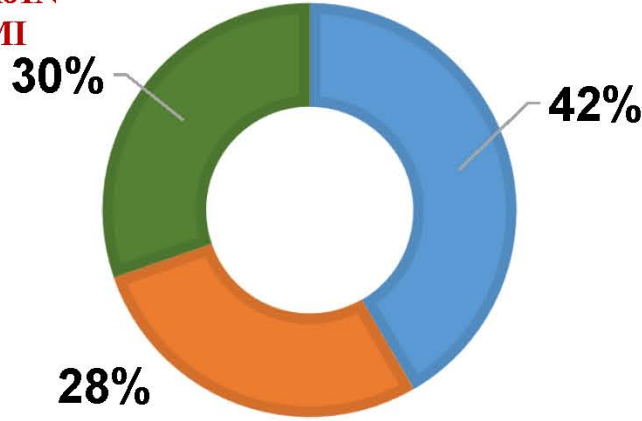

TOPLANAN MÜSİLAJ

03 Temmuz 2021

İl	Çalışılan Bölge Sayısı	Toplanan Miktar (m ³)	Kümülatif Toplanan Müsilaj Miktarı (m ³)
İstanbul	8	49,9	5.927,2
Kocaeli	0	0	476,1
Bursa	0	0	165,5
Tekirdağ	0	0	154
Balıkesir	0	0	811
Çanakkale	2	3	918,1
Yalova	0*	0	2.035
	10	52,9	10.486,9

* Hava şartları nedeniyle müsilaj temizleme çalışması yürütülemedi.

03.07.2021 tarihinde **52,9 m³** olmak üzere toplamda **10.486,9 m³** müsilaj toplanarak bertarafa gönderilmiştir.

Toplanan müsilajların biriktirilmesi amacıyla **727 adet** IBC tank, atıkların depolama sahalarına sevkiyatı amacıyla **21 atık taşıma aracı** kullanılmıştır.

GÜNLÜK TOPLANAN MÜSİLAJ MİKTARLARININ İLLERE GÖRE DAĞILIMI

TOPLANAN MÜSİLAJIN HAFTALIK DAĞILIMI

BALIKESİR

BURSA

ÇANAKKALE

İSTANBUL

■ 1. Hafta 8-14.06.2021 ■ 2. Hafta 15-21.06.2021 ■ 3. Hafta 22-28.06.2021

TOPLANAN MÜSİLAJIN HAFTALIK DAĞILIMI