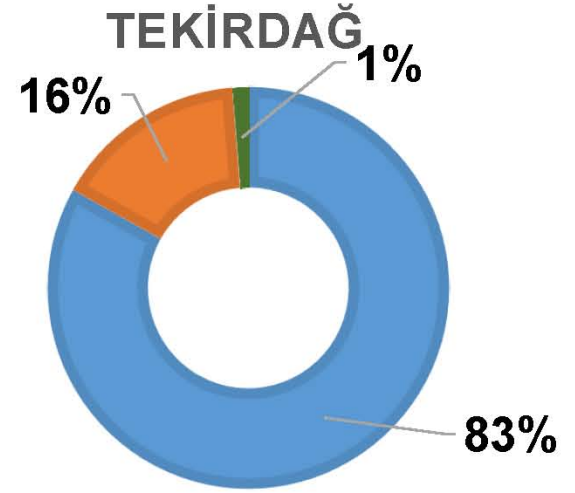

GÜNLÜK TOPLANAN MÜSİLAJ MİKTARLARININ İLLERE GÖRE DAĞILIMI

TOPLANAN MÜSİLAJIN HAFTALIK DAĞILIMI

BALIKESİR

BURSA

ÇANAKKALE

İSTANBUL

■ 1. Hafta 8-14.06.2021 ■ 2. Hafta 15-21.06.2021 ■ 3. Hafta 22-28.06.2021

TOPLANAN MÜSİLAJIN HAFTALIK DAĞILIMI

■ 1. Hafta 8-14.06.2021 ■ 2. Hafta 15-21.06.2021 ■ 3. Hafta 22-28.06.2021

MARMARADA TOPLANAN MÜSİLAJIN ALANSAL DAĞILIMI