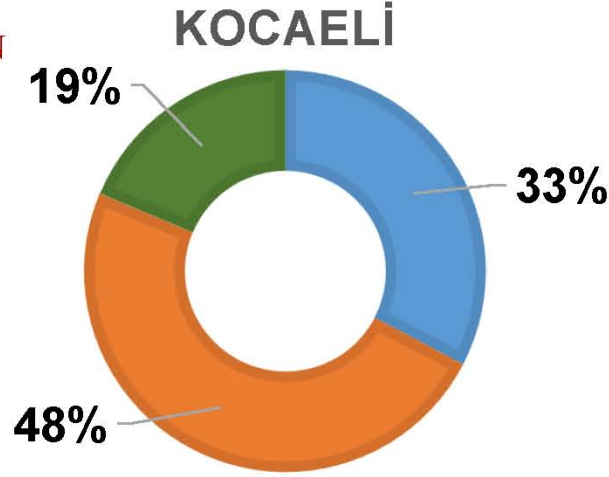

GÜNLÜK TOPLANAN MÜSİLAJ MİKTARLARININ İLLERE GÖRE DAĞILIMI

TOPLANAN MÜSİLAJIN HAFTALIK DAĞILIMI

BALIKESİR

BURSA

ÇANAKKALE

İSTANBUL

■ 1. Hafta 8-14.06.2021 ■ 2. Hafta 15-21.06.2021 ■ 3. Hafta 22-28.06.2021

TOPLANAN MÜSİLAJIN HAFTALIK DAĞILIMI

■ 1. Hafta 8-14.06.2021 ■ 2. Hafta 15-21.06.2021 ■ 3. Hafta 22-28.06.2021

MARMARADA TOPLANAN MÜSİLAJIN ALANSAL DAĞILIMI