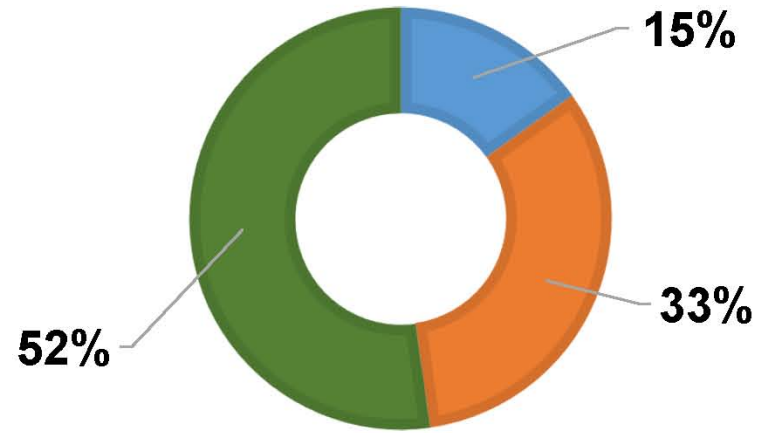

GÜNLÜK TOPLANAN MÜSİLAJ MİKTARLARININ İLLERE GÖRE DAĞILIMI

TOPLANAN MÜSİLAJIN HAFTALIK DAĞILIMI

BALIKESİR

BURSA

ÇANAKKALE

İSTANBUL

■ 1. Hafta 8-14.06.2021 ■ 2. Hafta 15-21.06.2021 ■ 3. Hafta 22-28.06.2021

TOPLANAN MÜSİLAJIN HAFTALIK DAĞILIMI

■ 1. Hafta 8-14.06.2021 ■ 2. Hafta 15-21.06.2021 ■ 3. Hafta 22-28.06.2021

MARMARADA TOPLANAN MÜSİLAJIN ALANSAL DAĞILIMI