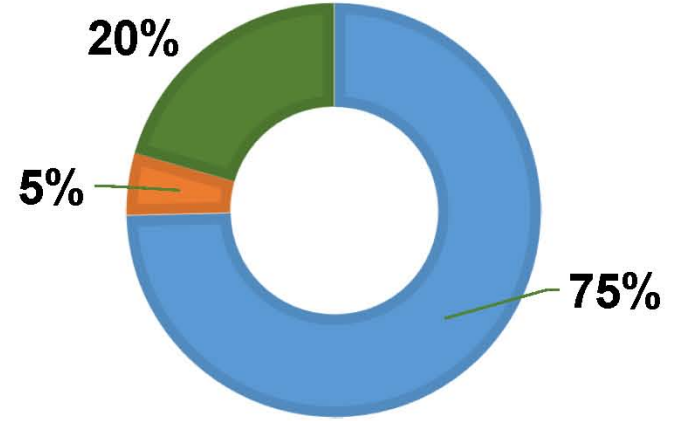

GÜNLÜK TOPLANAN MÜSİLAJ MİKTARLARININ İLLERE GÖRE DAĞILIMI

TOPLANAN MÜSİLAJIN HAFTALIK DAĞILIMI

BALIKESİR

BURSA

ÇANAKKALE

İSTANBUL

■ 1. Hafta 8-14.06.2021 ■ 2. Hafta 15-21.06.2021 ■ 3. Hafta 22-28.06.2021

TOPLANAN MÜSİLAJIN HAFTALIK DAĞILIMI