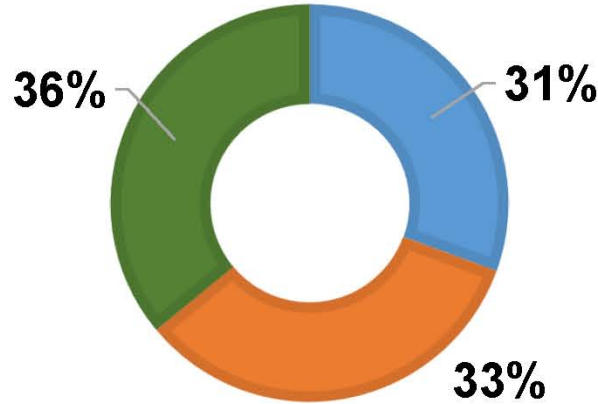

GÜNLÜK TOPLANAN MÜSİLAJ MİKTARLARININ İLLERE GÖRE DAĞILIMI

TOPLANAN MÜSİLAJIN HAFTALIK DAĞILIMI

BALIKESİR

BURSA

ÇANAKKALE

İSTANBUL

■ 1. Hafta 8-14.06.2021 ■ 2. Hafta 15-21.06.2021 ■ 3. Hafta 22-28.06.2021

TOPLANAN MÜSİLAJIN HAFTALIK DAĞILIMI