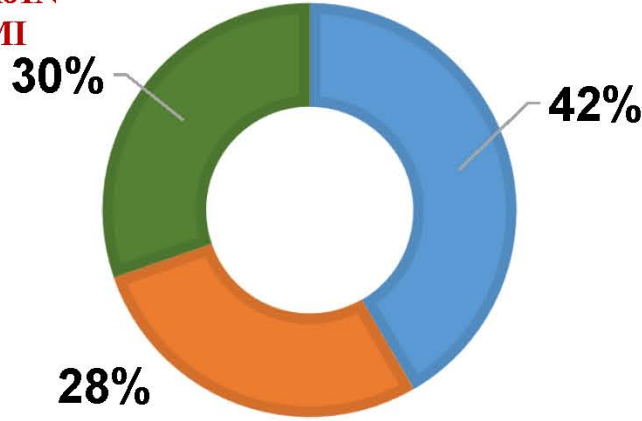

TOPLANAN MÜSİLAJ

01 Temmuz 2021

İl	Çalışılan Bölge Sayısı	Toplanan Miktar (m ³)	Kümülatif Toplanan Müsilaj Miktarı (m ³)
İstanbul	14	410,2	5.421,4
Kocaeli	0	0	476,1
Bursa	0	0	165,5
Tekirdağ	0	0	154
Balıkesir	1	35	811
Çanakkale	4	29,5	911,1
Yalova	2	90	2020
	21	564,7	9.959,1

01.07.2021 tarihinde **564,7 m³** olmak üzere toplamda **9.959,1 m³** müsilaj toplanarak bertarafa gönderilmiştir.

Toplanan müsilajların biriktirilmesi amacıyla **727 adet** IBC tank, atıkların depolama sahalarına sevkiyatı amacıyla **21 atık taşıma aracı** kullanılmıştır.

GÜNLÜK TOPLANAN MÜSİLAJ MİKTARLARININ İLLERE GÖRE DAĞILIMI

TOPLANAN MÜSİLAJIN HAFTALIK DAĞILIMI

BALIKESİR

BURSA

ÇANAKKALE

İSTANBUL

■ 1. Hafta 8-14.06.2021 ■ 2. Hafta 15-21.06.2021 ■ 3. Hafta 22-28.06.2021

TOPLANAN MÜSİLAJIN HAFTALIK DAĞILIMI