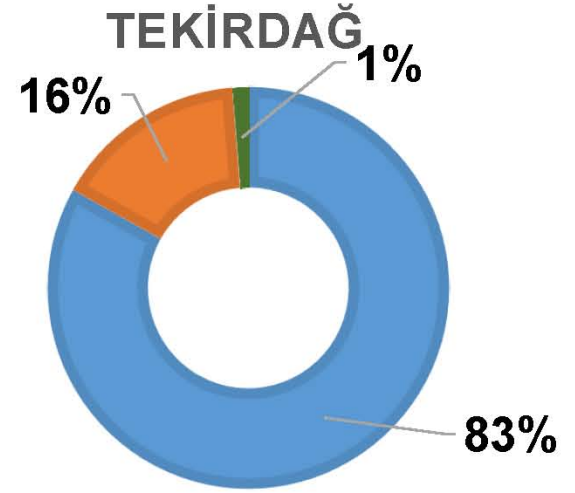

GÜNLÜK TOPLANAN MÜSİLAJ MİKTARLARININ İLLERE GÖRE DAĞILIMI

TOPLANAN MÜSİLAJIN HAFTALIK DAĞILIMI

BALIKESİR

BURSA

ÇANAKKALE

İSTANBUL

■ 1. Hafta 8-14.06.2021 ■ 2. Hafta 15-21.06.2021 ■ 3. Hafta 22-28.06.2021

TOPLANAN MÜSİLAJIN HAFTALIK DAĞILIMI

■ 1. Hafta 8-14.06.2021 ■ 2. Hafta 15-21.06.2021 ■ 3. Hafta 22-28.06.2021

İSTANBUL'DA TOPLANAN MÜSİLAJIN ALANSAL DAĞILIMI