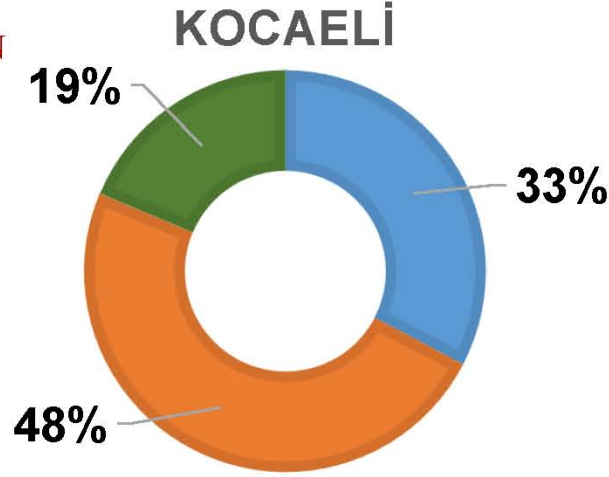

GÜNLÜK TOPLANAN MÜSİLAJ MİKTARLARININ İLLERE GÖRE DAĞILIMI

TOPLANAN MÜSİLAJIN HAFTALIK DAĞILIMI

BALIKESİR

BURSA

ÇANAKKALE

İSTANBUL

■ 1. Hafta 8-14.06.2021 ■ 2. Hafta 15-21.06.2021 ■ 3. Hafta 22-28.06.2021

TOPLANAN MÜSİLAJIN HAFTALIK DAĞILIMI

■ 1. Hafta 8-14.06.2021 ■ 2. Hafta 15-21.06.2021 ■ 3. Hafta 22-28.06.2021

İSTANBUL'DA TOPLANAN MÜSİLAJIN ALANSAL DAĞILIMI