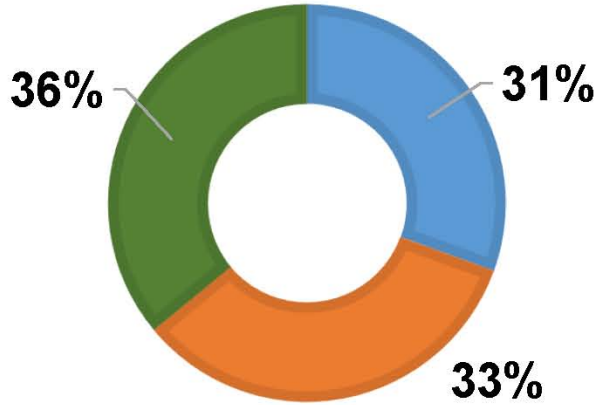

GÜNLÜK TOPLANAN MÜSİLAJ MİKTARLARININ İLLERE GÖRE DAĞILIMI

TOPLANAN MÜSİLAJIN HAFTALIK DAĞILIMI

BALIKESİR

BURSA

ÇANAKKALE

İSTANBUL

■ 1. Hafta 8-14.06.2021 ■ 2. Hafta 15-21.06.2021 ■ 3. Hafta 22-28.06.2021

TOPLANAN MÜSİLAJIN HAFTALIK DAĞILIMI

■ 1. Hafta 8-14.06.2021 ■ 2. Hafta 15-21.06.2021 ■ 3. Hafta 22-28.06.2021

İSTANBUL'DA TOPLANAN MÜSİLAJIN ALANSAL DAĞILIMI