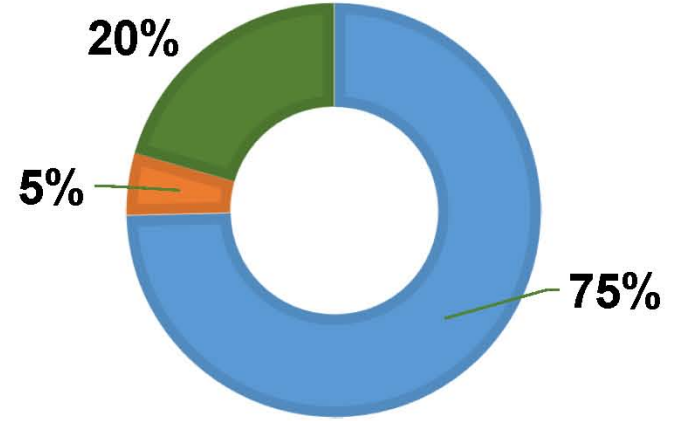

GÜNLÜK TOPLANAN MÜSİLAJ MİKTARLARININ İLLERE GÖRE DAĞILIMI

TOPLANAN MÜSİLAJIN HAFTALIK DAĞILIMI

BALIKESİR

BURSA

ÇANAKKALE

İSTANBUL

■ 1. Hafta 8-14.06.2021 ■ 2. Hafta 15-21.06.2021 ■ 3. Hafta 22-28.06.2021

TOPLANAN MÜSİLAJIN HAFTALIK DAĞILIMI

■ 1. Hafta 8-14.06.2021 ■ 2. Hafta 15-21.06.2021 ■ 3. Hafta 22-28.06.2021

İSTANBUL'DA TOPLANAN MÜSİLAJIN ALANSAL DAĞILIMI