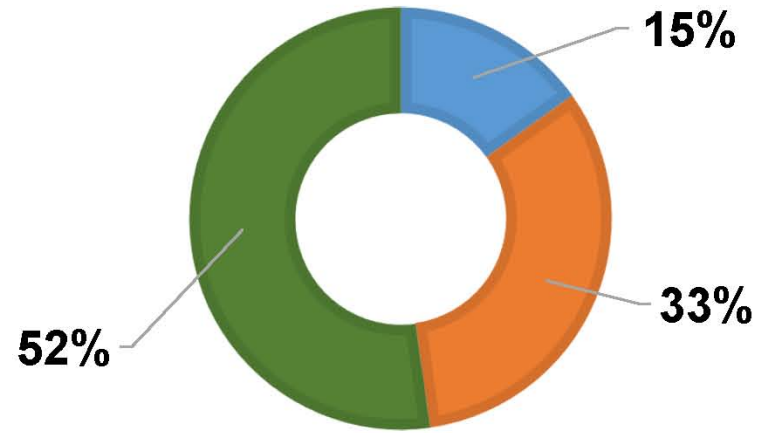

GÜNLÜK TOPLANAN MÜSİLAJ MİKTARLARININ İLLERE GÖRE DAĞILIMI

TOPLANAN MÜSİLAJIN HAFTALIK DAĞILIMI

BALIKESİR

BURSA

ÇANAKKALE

İSTANBUL

■ 1. Hafta 8-14.06.2021 ■ 2. Hafta 15-21.06.2021 ■ 3. Hafta 22-28.06.2021

TOPLANAN MÜSİLAJIN HAFTALIK DAĞILIMI

■ 1. Hafta 8-14.06.2021 ■ 2. Hafta 15-21.06.2021 ■ 3. Hafta 22-28.06.2021

İSTANBUL'DA TOPLANAN MÜSİLAJIN ALANSAL DAĞILIMI