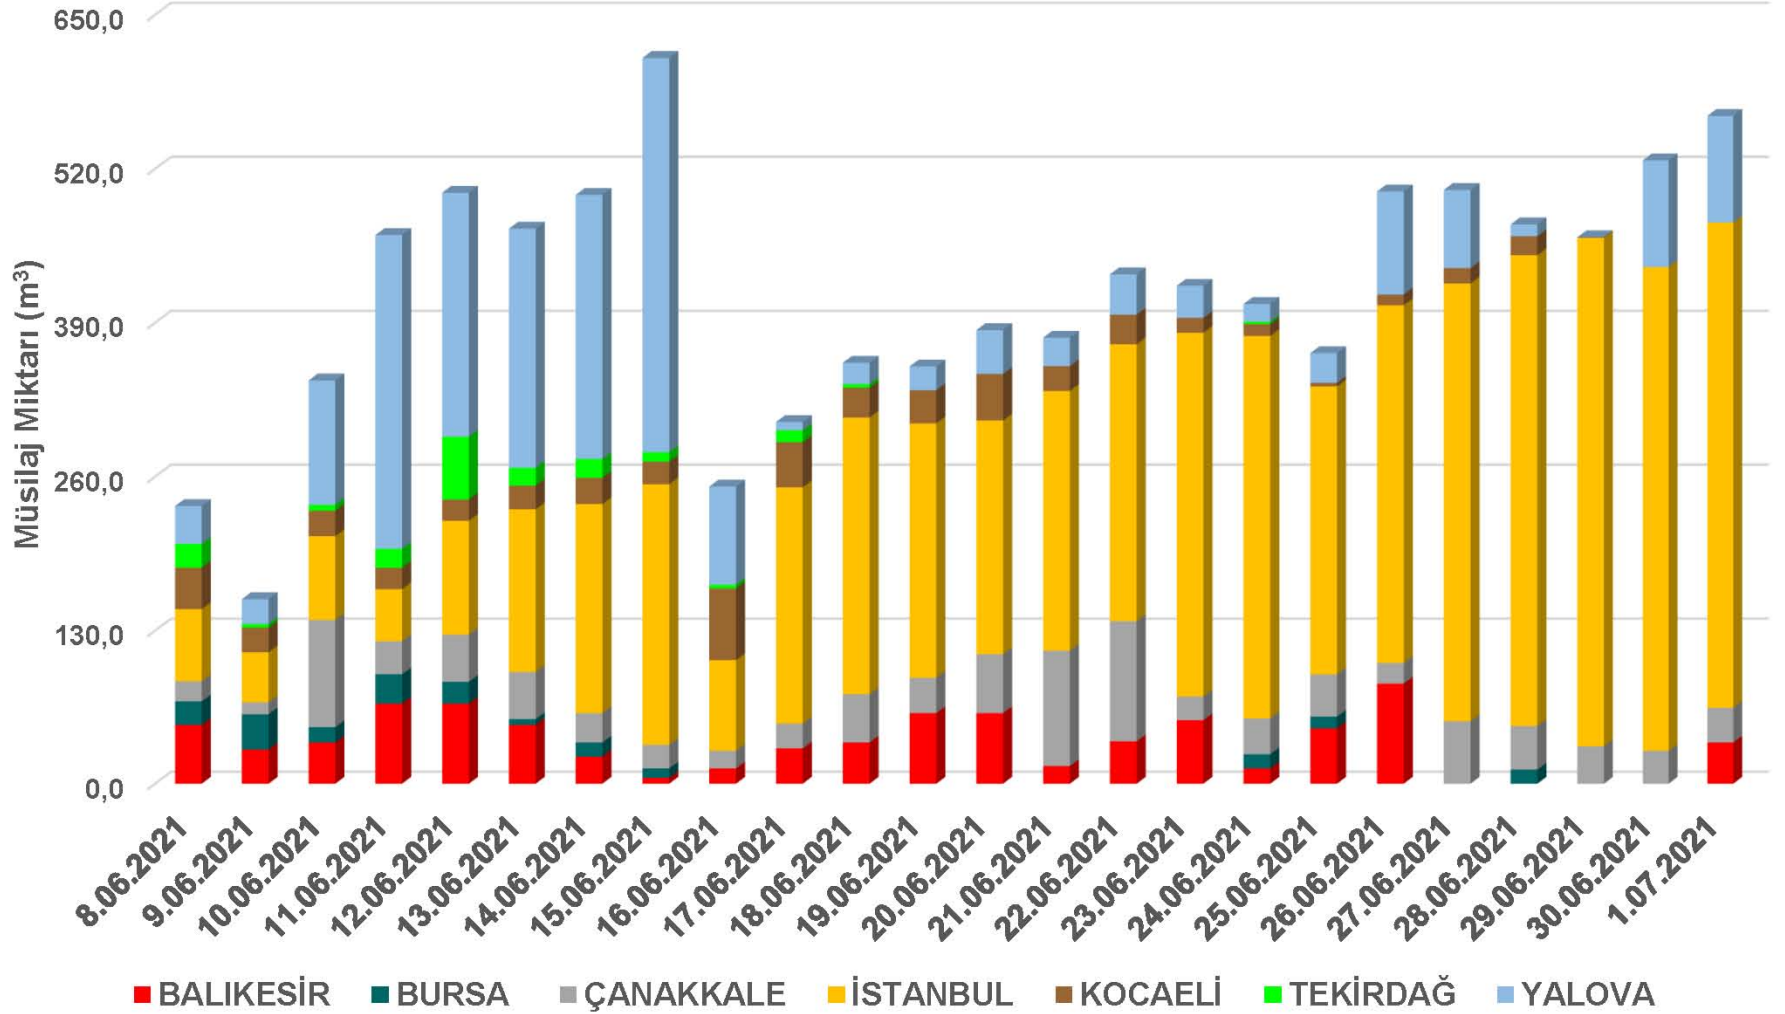

TOPLANAN MÜSİLAJ

01 Temmuz 2021

İl	Çalışılan Bölge Sayısı	Toplanan Miktar (m ³)	Kümülatif Toplanan Müsilaj Miktarı (m ³)
İstanbul	14	410,2	5.421,4
Kocaeli	0	0	476,1
Bursa	0	0	165,5
Tekirdağ	0	0	154
Balıkesir	1	35	811
Çanakkale	4	29,5	911,1
Yalova	2	90	2020
	21	564,7	9.959,1

01.07.2021 tarihinde **564,7 m³** olmak üzere toplamda **9.959,1 m³** müsilaj toplanarak bertarafa gönderilmiştir.

Toplanan müsilajların biriktirilmesi amacıyla **727 adet** IBC tank, atıkların depolama sahalarına sevkiyatı amacıyla **21 atık taşıma aracı** kullanılmıştır.

GÜNLÜK TOPLANAN MÜSİLAJ MİKTARLARININ İLLERE GÖRE DAĞILIMI

TOPLANAN MÜSİLAJIN HAFTALIK DAĞILIMI

BALIKESİR

BURSA

ÇANAKKALE

İSTANBUL

■ 1. Hafta 8-14.06.2021 ■ 2. Hafta 15-21.06.2021 ■ 3. Hafta 22-28.06.2021

TOPLANAN MÜSİLAJIN HAFTALIK DAĞILIMI

■ 1. Hafta 8-14.06.2021 ■ 2. Hafta 15-21.06.2021 ■ 3. Hafta 22-28.06.2021

İSTANBUL'DA TOPLANAN MÜSİLAJIN ALANSAL DAĞILIMI