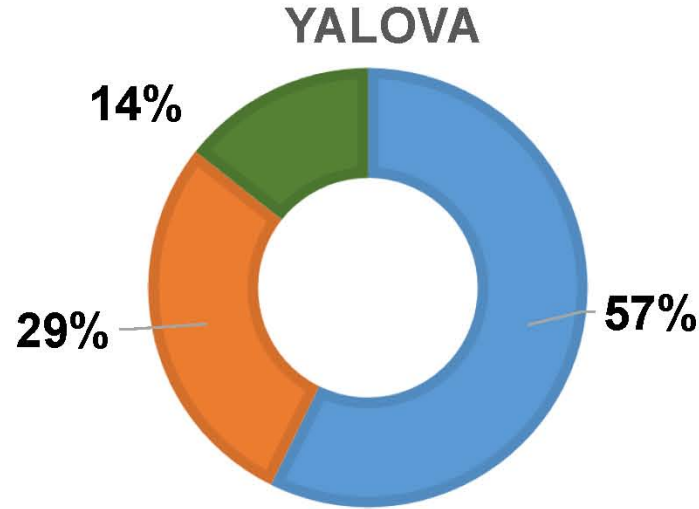

GÜNLÜK TOPLANAN MÜSİLAJ MİKTARLARININ İLLERE GÖRE DAĞILIMI

TOPLANAN MÜSİLAJIN HAFTALIK DAĞILIMI

BALIKESİR

BURSA

ÇANAKKALE

İSTANBUL

■ 1. Hafta 8-14.06.2021 ■ 2. Hafta 15-21.06.2021 ■ 3. Hafta 22-28.06.2021

TOPLANAN MÜSİLAJIN HAFTALIK DAĞILIMI

■ 1. Hafta 8-14.06.2021 ■ 2. Hafta 15-21.06.2021 ■ 3. Hafta 22-28.06.2021

İSTANBUL'DA TOPLANAN MÜSİLAJIN ALANSAL DAĞILIMI