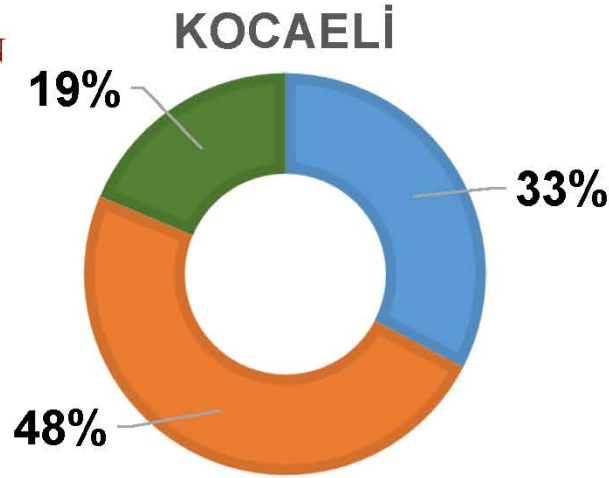

## TOPLANAN MÜSİLAJ

30 Haziran 2021

İl	Çalışılan Bölge Sayısı	Toplanan Miktar (m <sup>3</sup> )	Kümülatif Toplanan Müsilaj Miktarı (m <sup>3</sup> )
İstanbul	15	409,1	5.011,2
Kocaeli	0	0	476,1
Bursa	0	0	165,5
Tekirdağ	0	0	154
Balıkesir	0	0	776
Çanakkale	3	28	881,6
Yalova	3	90	1.930
	<b>21</b>	<b>527,1</b>	<b>9.394,4</b>

## GÜNLÜK TOPLANAN MÜSİLAJIN İLLERE GÖRE DAĞILIMI

TOPLANAN MÜSİLAJIN  
HAFTALIK DAĞILIMI

BALIKESİR

BURSA

ÇANAKKALE

İSTANBUL

■ 1. Hafta 8-14.06.2021    ■ 2. Hafta 15-21.06.2021    ■ 3. Hafta 22-28.06.2021

TOPLANAN MÜSİLAJIN HAFTALIK DAĞILIMI

■ 1. Hafta 8-14.06.2021    ■ 2. Hafta 15-21.06.2021    ■ 3. Hafta 22-28.06.2021