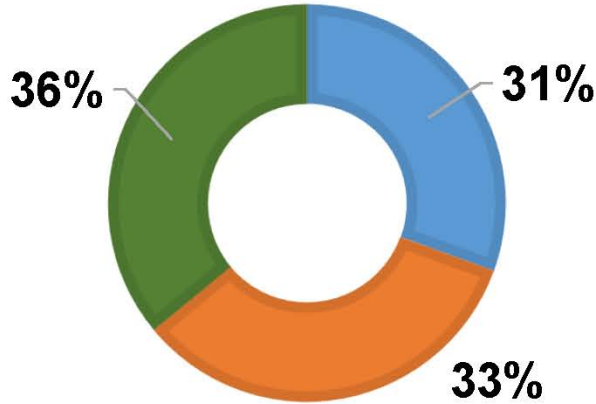

## GÜNLÜK TOPLANAN MÜSİLAJIN İLLERE GÖRE DAĞILIMI

TOPLANAN MÜSİLAJIN  
HAFTALIK DAĞILIMI

BALIKESİR

BURSA

ÇANAKKALE

İSTANBUL

■ 1. Hafta 8-14.06.2021    ■ 2. Hafta 15-21.06.2021    ■ 3. Hafta 22-28.06.2021

TOPLANAN MÜSİLAJIN HAFTALIK DAĞILIMI