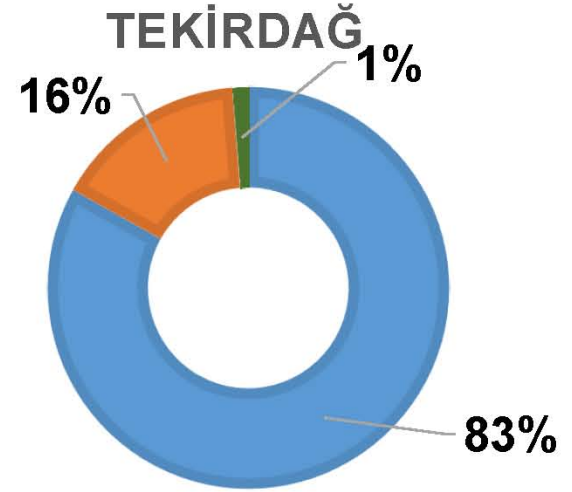

## GÜNLÜK TOPLANAN MÜSİLAJIN İLLERE GÖRE DAĞILIMI

TOPLANAN MÜSİLAJIN  
HAFTALIK DAĞILIMI

BALIKESİR

BURSA

ÇANAKKALE

İSTANBUL

■ 1. Hafta 8-14.06.2021    ■ 2. Hafta 15-21.06.2021    ■ 3. Hafta 22-28.06.2021

TOPLANAN MÜSİLAJIN HAFTALIK DAĞILIMI

■ 1. Hafta 8-14.06.2021    ■ 2. Hafta 15-21.06.2021    ■ 3. Hafta 22-28.06.2021