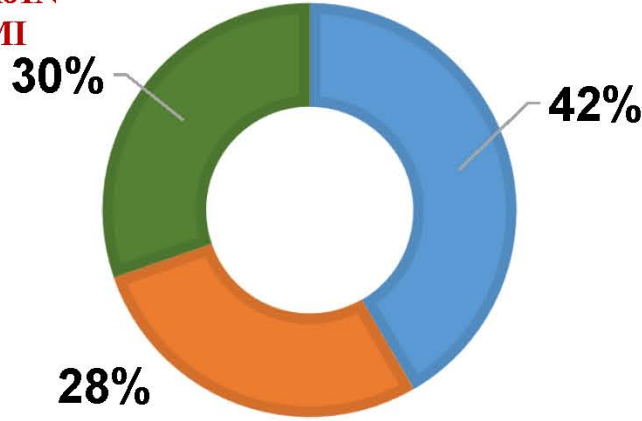

## TOPLANAN MÜSİLAJ

30 Haziran 2021

İl	Çalışılan Bölge Sayısı	Toplanan Miktar (m <sup>3</sup> )	Kümülatif Toplanan Müsilaj Miktarı (m <sup>3</sup> )
İstanbul	15	409,1	5.011,2
Kocaeli	0	0	476,1
Bursa	0	0	165,5
Tekirdağ	0	0	154
Balıkesir	0	0	776
Çanakkale	3	28	881,6
Yalova	3	90	1.930
	<b>21</b>	<b>527,1</b>	<b>9.394,4</b>

30.06.2021 tarihinde **527,1 m<sup>3</sup>** olmak üzere toplamda **9.394,4 m<sup>3</sup>** müsilaj toplanarak bertarafa gönderilmiştir.

Toplanan müsilajların biriktirilmesi amacıyla **727 adet** IBC tank, atıkların depolama sahalarına sevkiyatı amacıyla **21 atık taşıma aracı** kullanılmıştır.

## GÜNLÜK TOPLANAN MÜSİLAJIN İLLERE GÖRE DAĞILIMI

TOPLANAN MÜSİLAJIN  
HAFTALIK DAĞILIMI

BALIKESİR

BURSA

ÇANAKKALE

İSTANBUL

■ 1. Hafta 8-14.06.2021    ■ 2. Hafta 15-21.06.2021    ■ 3. Hafta 22-28.06.2021

TOPLANAN MÜSİLAJIN HAFTALIK DAĞILIMI