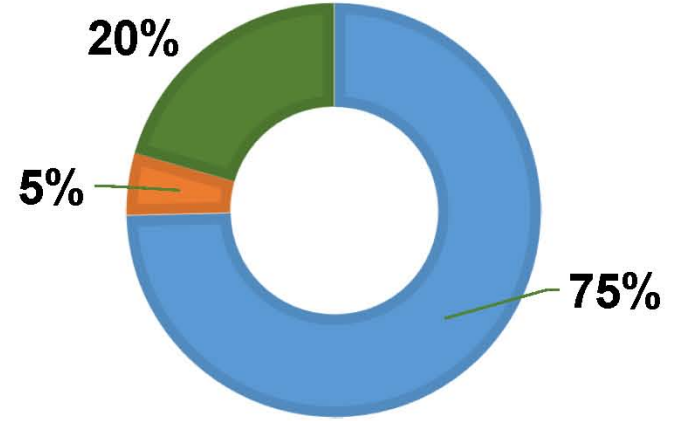

## GÜNLÜK TOPLANAN MÜSİLAJIN İLLERE GÖRE DAĞILIMI

TOPLANAN MÜSİLAJIN  
HAFTALIK DAĞILIMI

BALIKESİR

BURSA

ÇANAKKALE

İSTANBUL

■ 1. Hafta 8-14.06.2021    ■ 2. Hafta 15-21.06.2021    ■ 3. Hafta 22-28.06.2021

TOPLANAN MÜSİLAJIN HAFTALIK DAĞILIMI