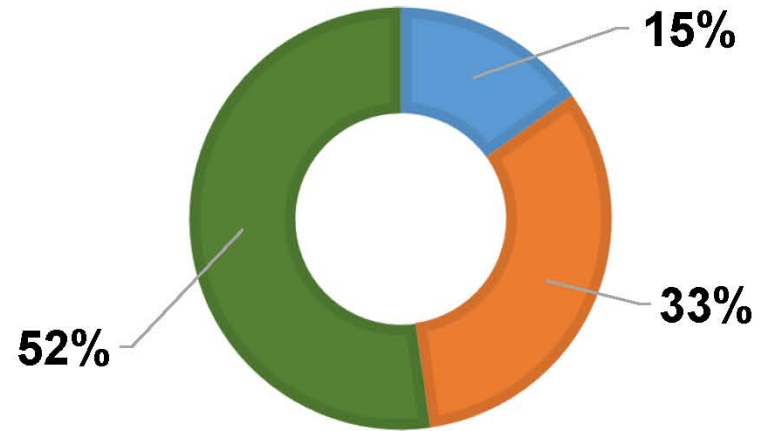

## GÜNLÜK TOPLANAN MÜSİLAJIN İLLERE GÖRE DAĞILIMI

TOPLANAN MÜSİLAJIN  
HAFTALIK DAĞILIMI

BALIKESİR

BURSA

ÇANAKKALE

İSTANBUL

■ 1. Hafta 8-14.06.2021    ■ 2. Hafta 15-21.06.2021    ■ 3. Hafta 22-28.06.2021

TOPLANAN MÜSİLAJIN HAFTALIK DAĞILIMI

■ 1. Hafta 8-14.06.2021    ■ 2. Hafta 15-21.06.2021    ■ 3. Hafta 22-28.06.2021