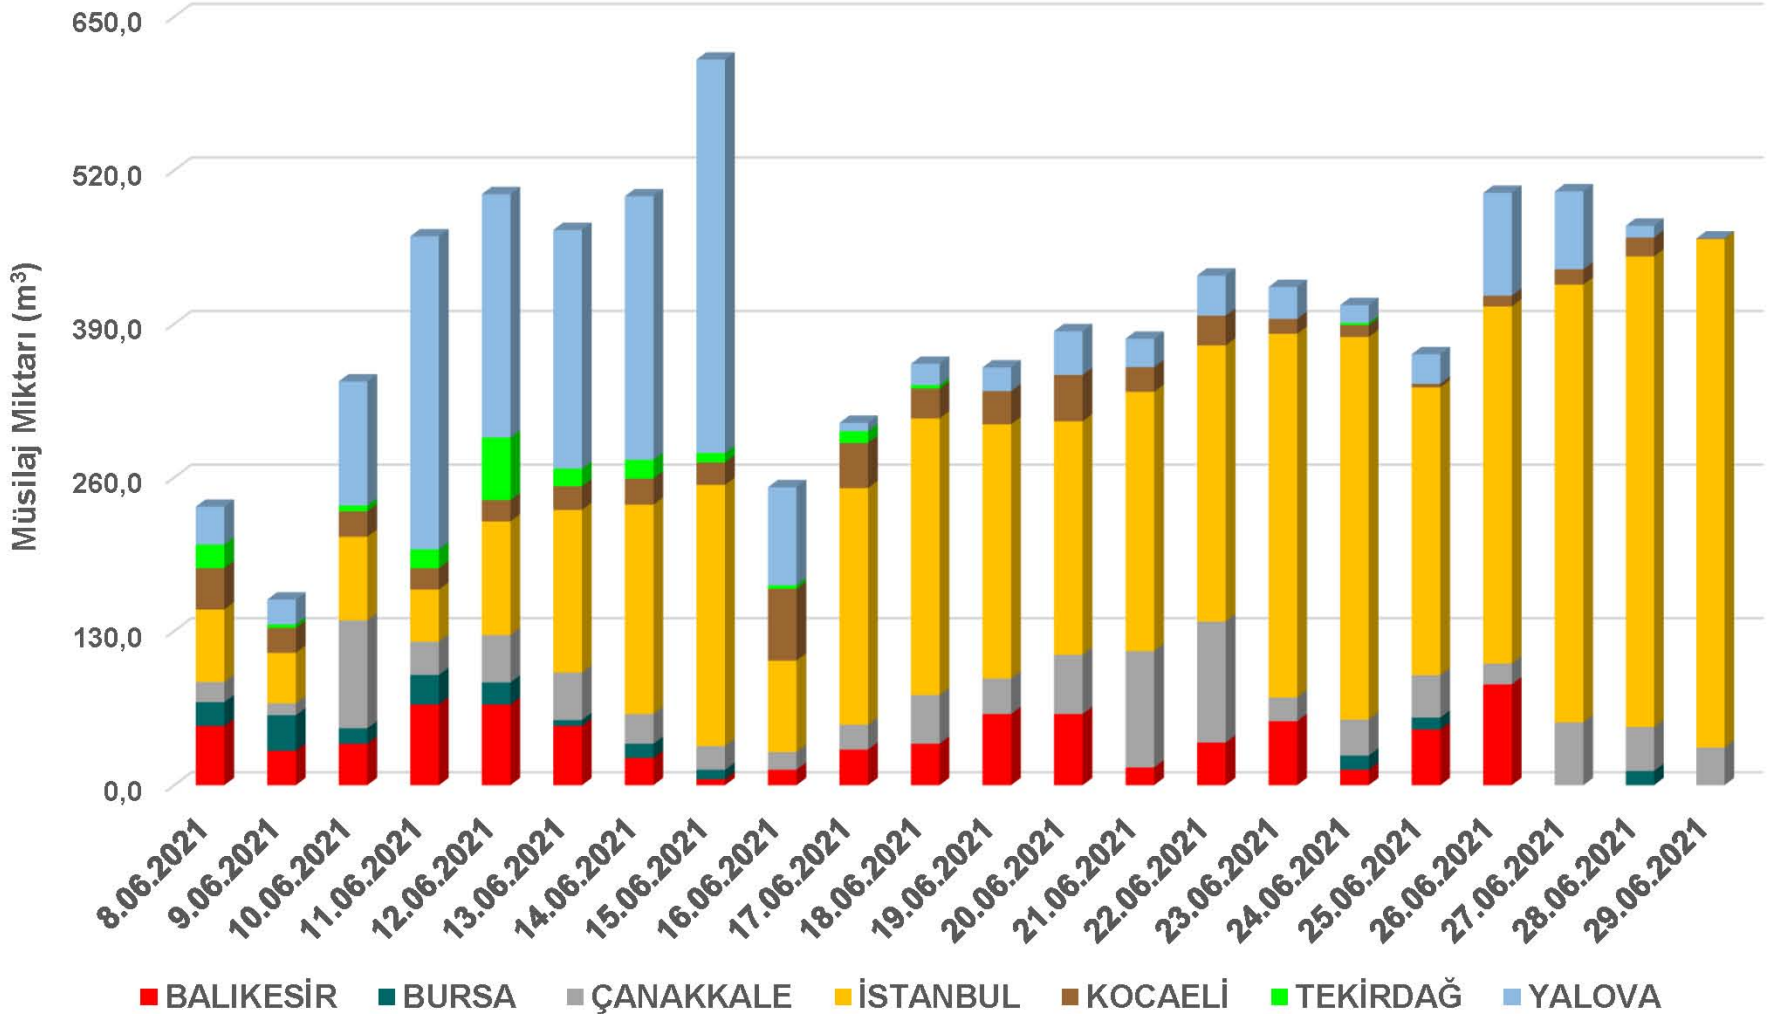

## TOPLANAN MÜSİLAJ

30 Haziran 2021

İl	Çalışılan Bölge Sayısı	Toplanan Miktar (m <sup>3</sup> )	Kümülatif Toplanan Müsilaj Miktarı (m <sup>3</sup> )
İstanbul	15	409,1	5.011,2
Kocaeli	0	0	476,1
Bursa	0	0	165,5
Tekirdağ	0	0	154
Balıkesir	0	0	776
Çanakkale	3	28	881,6
Yalova	3	90	1.930
	<b>21</b>	<b>527,1</b>	<b>9.394,4</b>

30.06.2021 tarihinde **527,1 m<sup>3</sup>** olmak üzere toplamda **9.394,4 m<sup>3</sup>** müsilaj toplanarak bertarafa gönderilmiştir.

Toplanan müsilajların biriktirilmesi amacıyla **727 adet** IBC tank, atıkların depolama sahalarına sevkiyatı amacıyla **21 atık taşıma aracı** kullanılmıştır.

## GÜNLÜK TOPLANAN MÜSİLAJIN İLLERE GÖRE DAĞILIMI

TOPLANAN MÜSİLAJIN  
HAFTALIK DAĞILIMI

BALIKESİR

BURSA

ÇANAKKALE

İSTANBUL

■ 1. Hafta 8-14.06.2021    ■ 2. Hafta 15-21.06.2021    ■ 3. Hafta 22-28.06.2021

TOPLANAN MÜSİLAJIN HAFTALIK DAĞILIMI