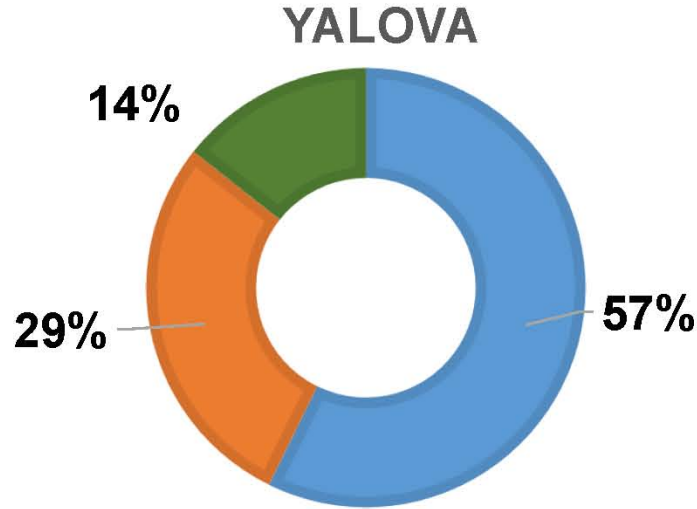

## GÜNLÜK TOPLANAN MÜSİLAJIN İLLERE GÖRE DAĞILIMI

TOPLANAN MÜSİLAJIN  
HAFTALIK DAĞILIMI

BALIKESİR

BURSA

ÇANAKKALE

İSTANBUL

■ 1. Hafta 8-14.06.2021    ■ 2. Hafta 15-21.06.2021    ■ 3. Hafta 22-28.06.2021

TOPLANAN MÜSİLAJIN HAFTALIK DAĞILIMI

■ 1. Hafta 8-14.06.2021    ■ 2. Hafta 15-21.06.2021    ■ 3. Hafta 22-28.06.2021