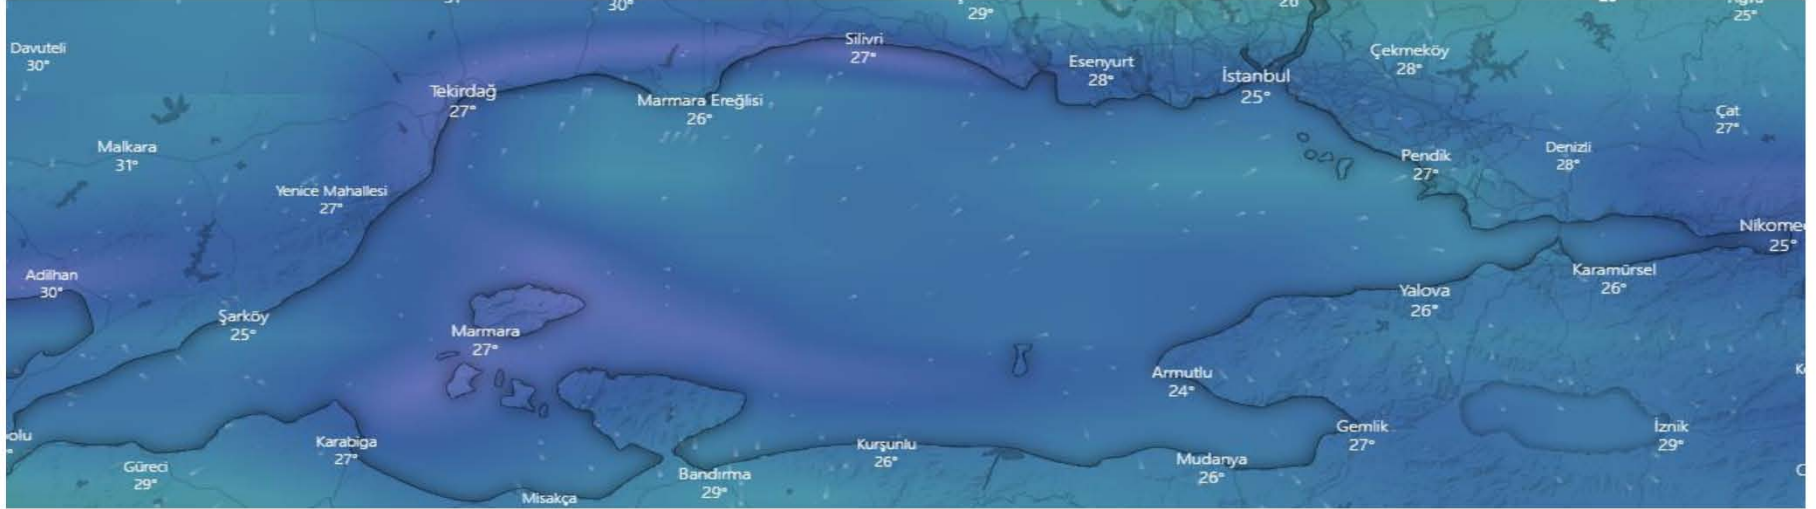

Akıntı ve rüzgâr yönünde **Çanakkale, Yalova, İstanbul Anadolu yakasında Kartal ve Kadıköy** olmak üzere, yoğun müsilaj kirliliği görülmüştür.

## METEOROLOJİK DURUM VE SAHA FOTOĞRAFLARI

27 Haziran 2021 tarihinde, Marmara Denizi'nde, **doğu ve kuzeydoğudan 2 ila 4 kuvvetinde rüzgar hakim olmuştur.**