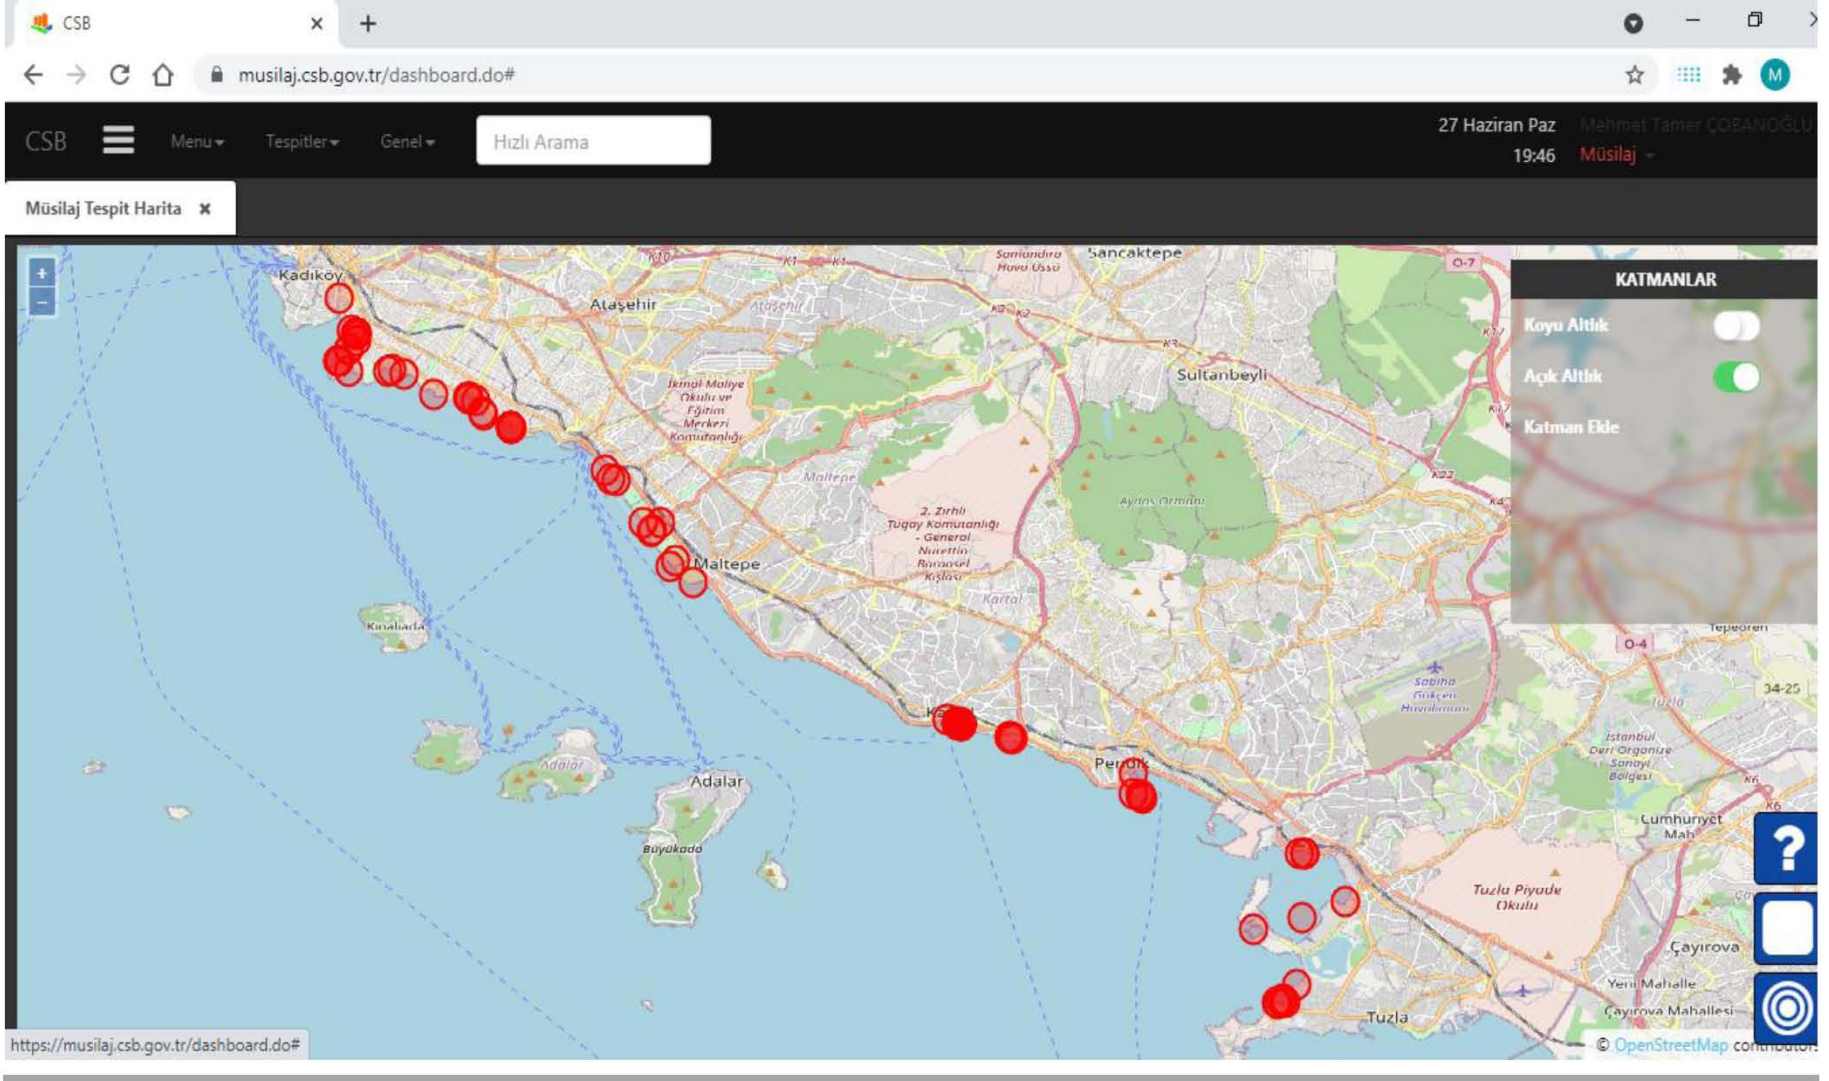

TOPLANAN MÜSİLAJ

27 Haziran 2021

İl	Çalışılan Bölge Sayısı	Toplanan Miktar (m³)	Kümülatif Toplanan Müsilaj Miktarı (m³)
İstanbul	15	370,2	3.774
Kocaeli	1	13	459,7
Bursa	0	0	153,5
Tekirdağ	0	0	154
Balıkesir	0	0	776
Çanakkale	5	53	784,8
Yalova	4	66	1.830
	25	502,2	7.932

27.06.2021 tarihinde **502,2 m³** olmak üzere toplamda **7.932 m³** müsilaj toplanarak bertarafa gönderilmiştir.

Toplanan müsilajların biriktirilmesi amacıyla **727 adet** IBC tank, atıkların depolama sahalarına sevkiyatı amacıyla **21 atık taşıma aracı** kullanılmıştır.

İSTANBUL'DA TOPLANAN MÜSİLAJIN ALANSAL DAĞILIMI