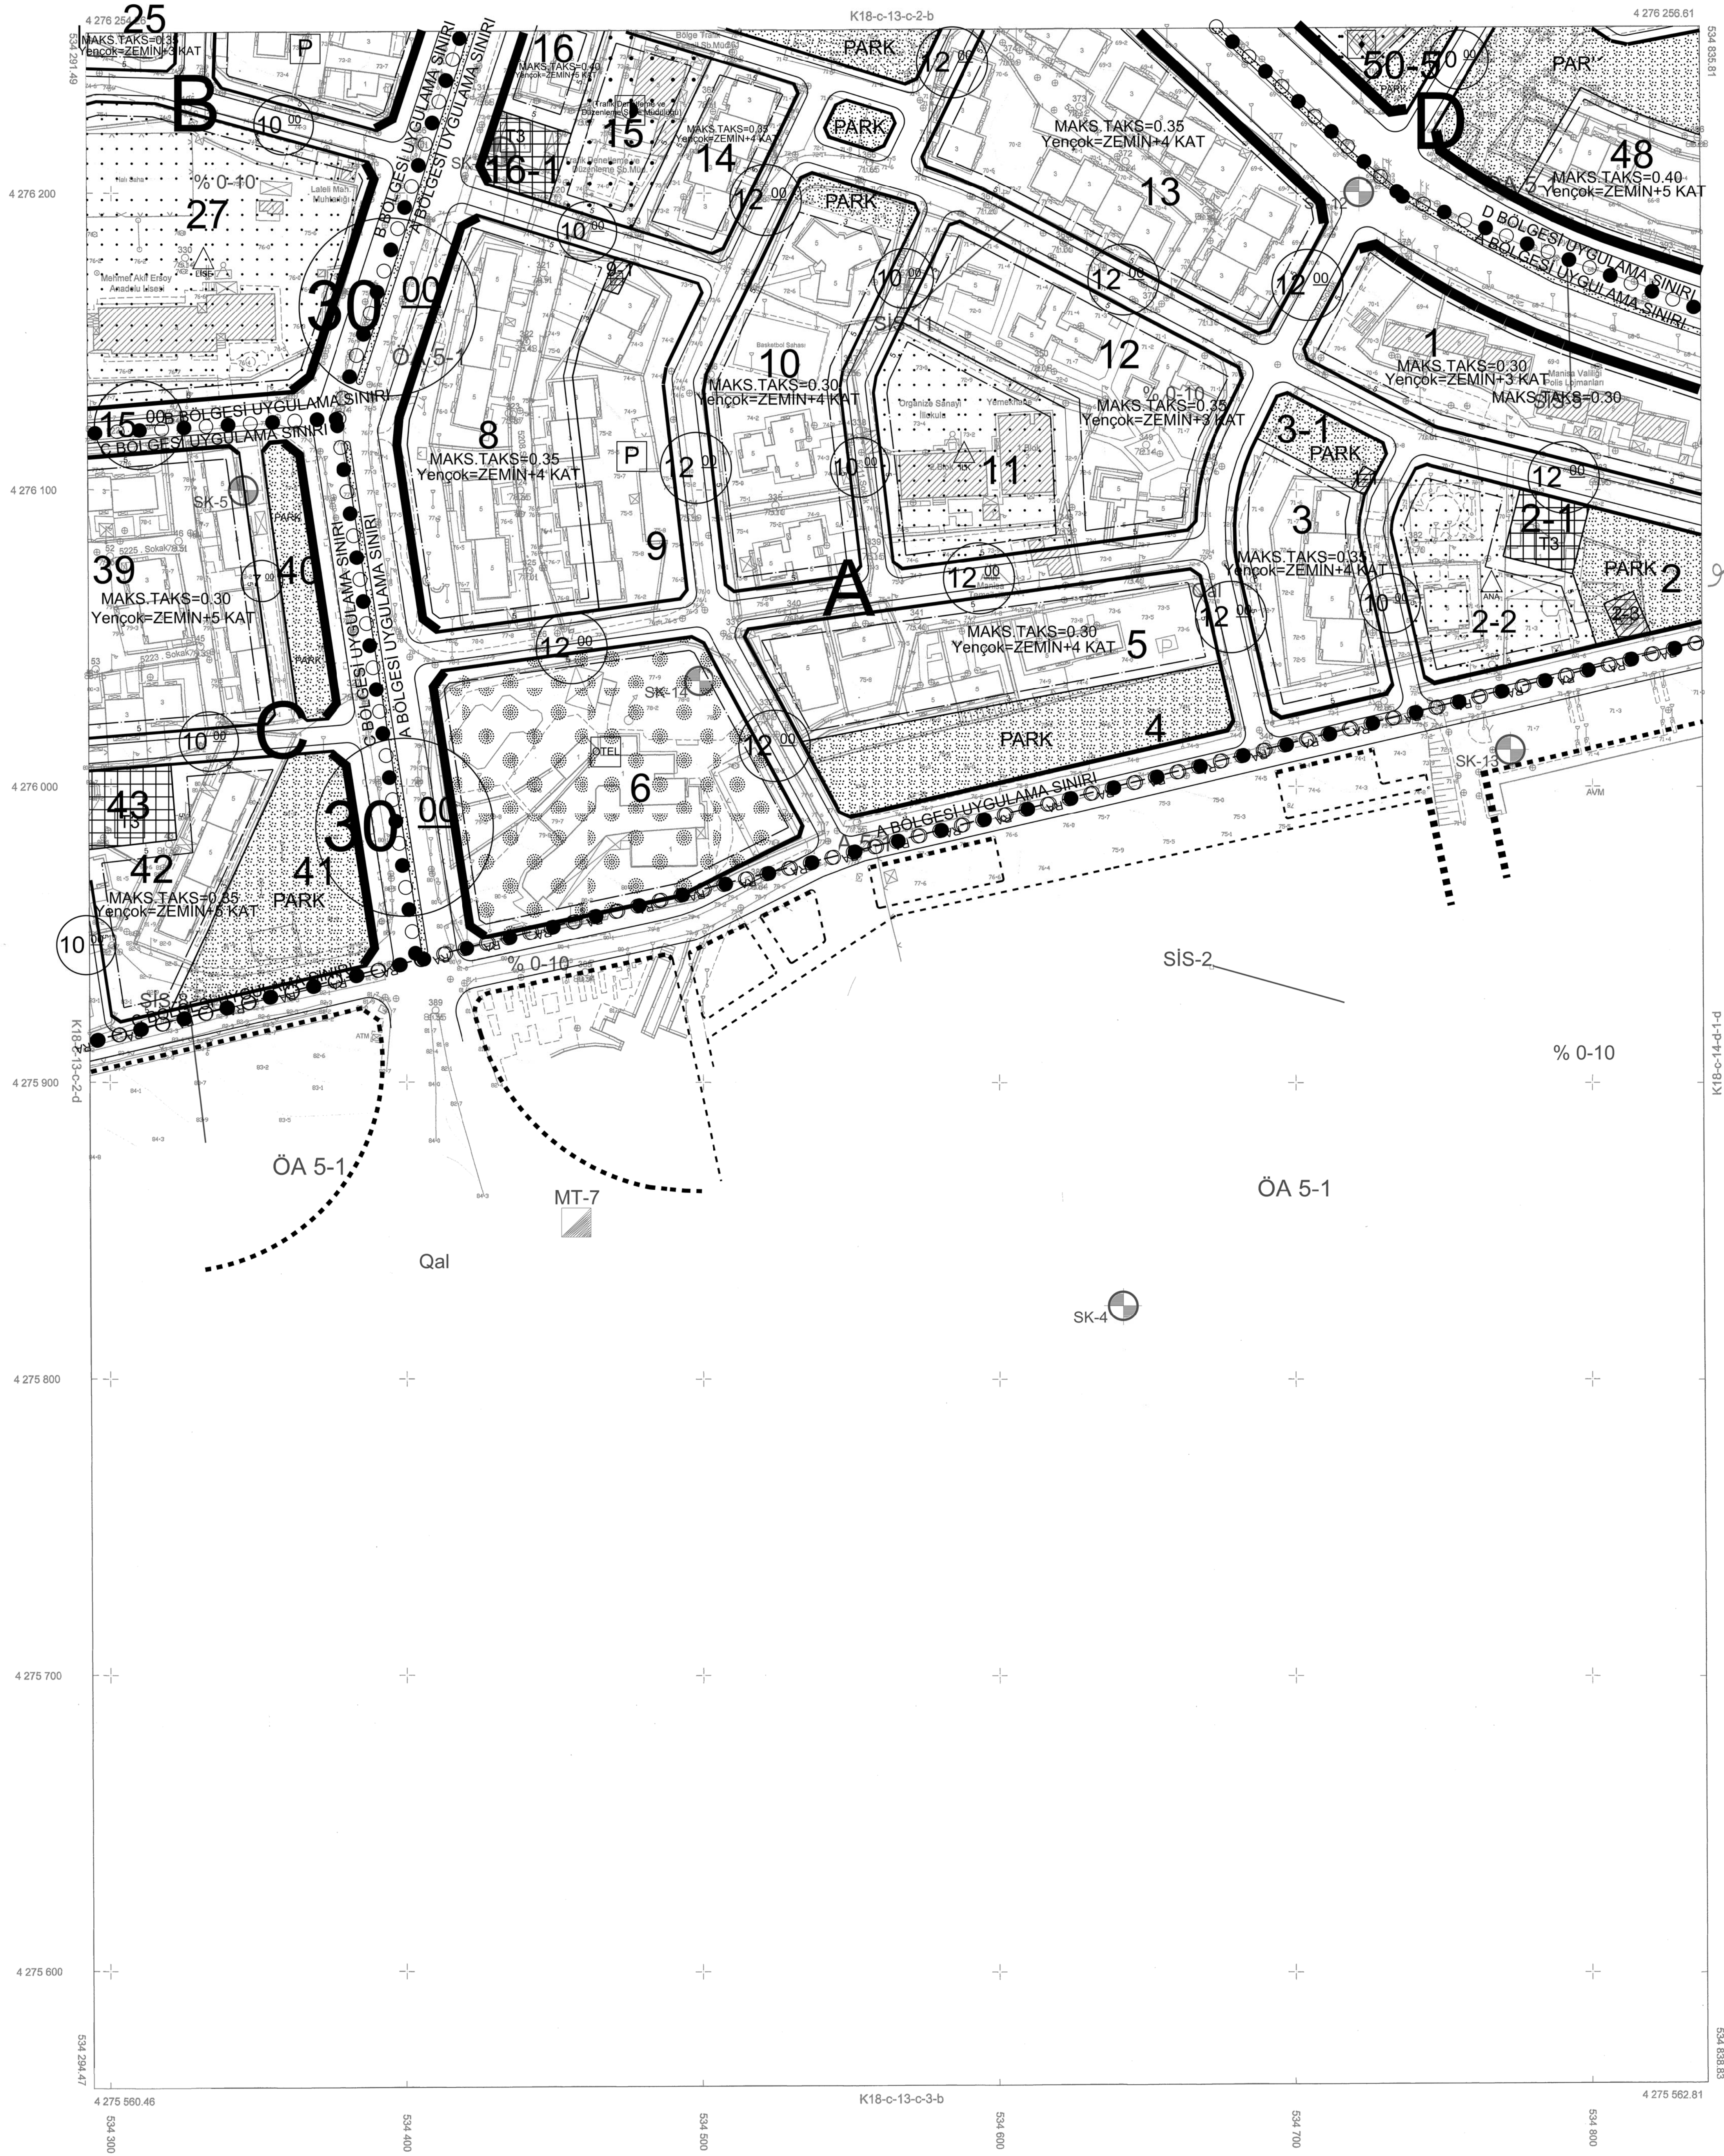

LALELİ-MESİR
(YUNUSEMRE-MANİSA)
K18-c-13-c-2-c

PLAN İSMİ	MANİSA İLİ YUNUSEMRE İLÇESİ LALELİ VE MESİR MAHALLELERİNİN BİR KISMINA AIT RİSKLİ ALAN SINIRI DAHLİNDEKİ 1/1000 ÖLÇEKLİ UYGULAMA İMAR PLANI	
Pafta No	K18C13C2C	Çizim: 1/1000

K18C13C2A	K18C13C2B	K18C14D1A
K18C13C2D	K18C13C2C	K18C14D1D

01	18
06	a
11	b
16	c
21	22
23	24
25	25

10.12.2016
Erdal Kuyumcu
GENEL MÜDÜR

ÇEVRE VE BİHİRCİLİK BAKANLIĞI
MEKANSAL PLANLAMA GENEL MÜDÜRLÜĞÜ

K18-c-13-c-2-c-1-d

LALELİ-MESİR K18-c-13-c-2-c
(YUNUSEMRE-MANİSA)

1/1000

MÜŞAHHİZ: BİLGİ KENT MÜH. LTD. ŞTİ.