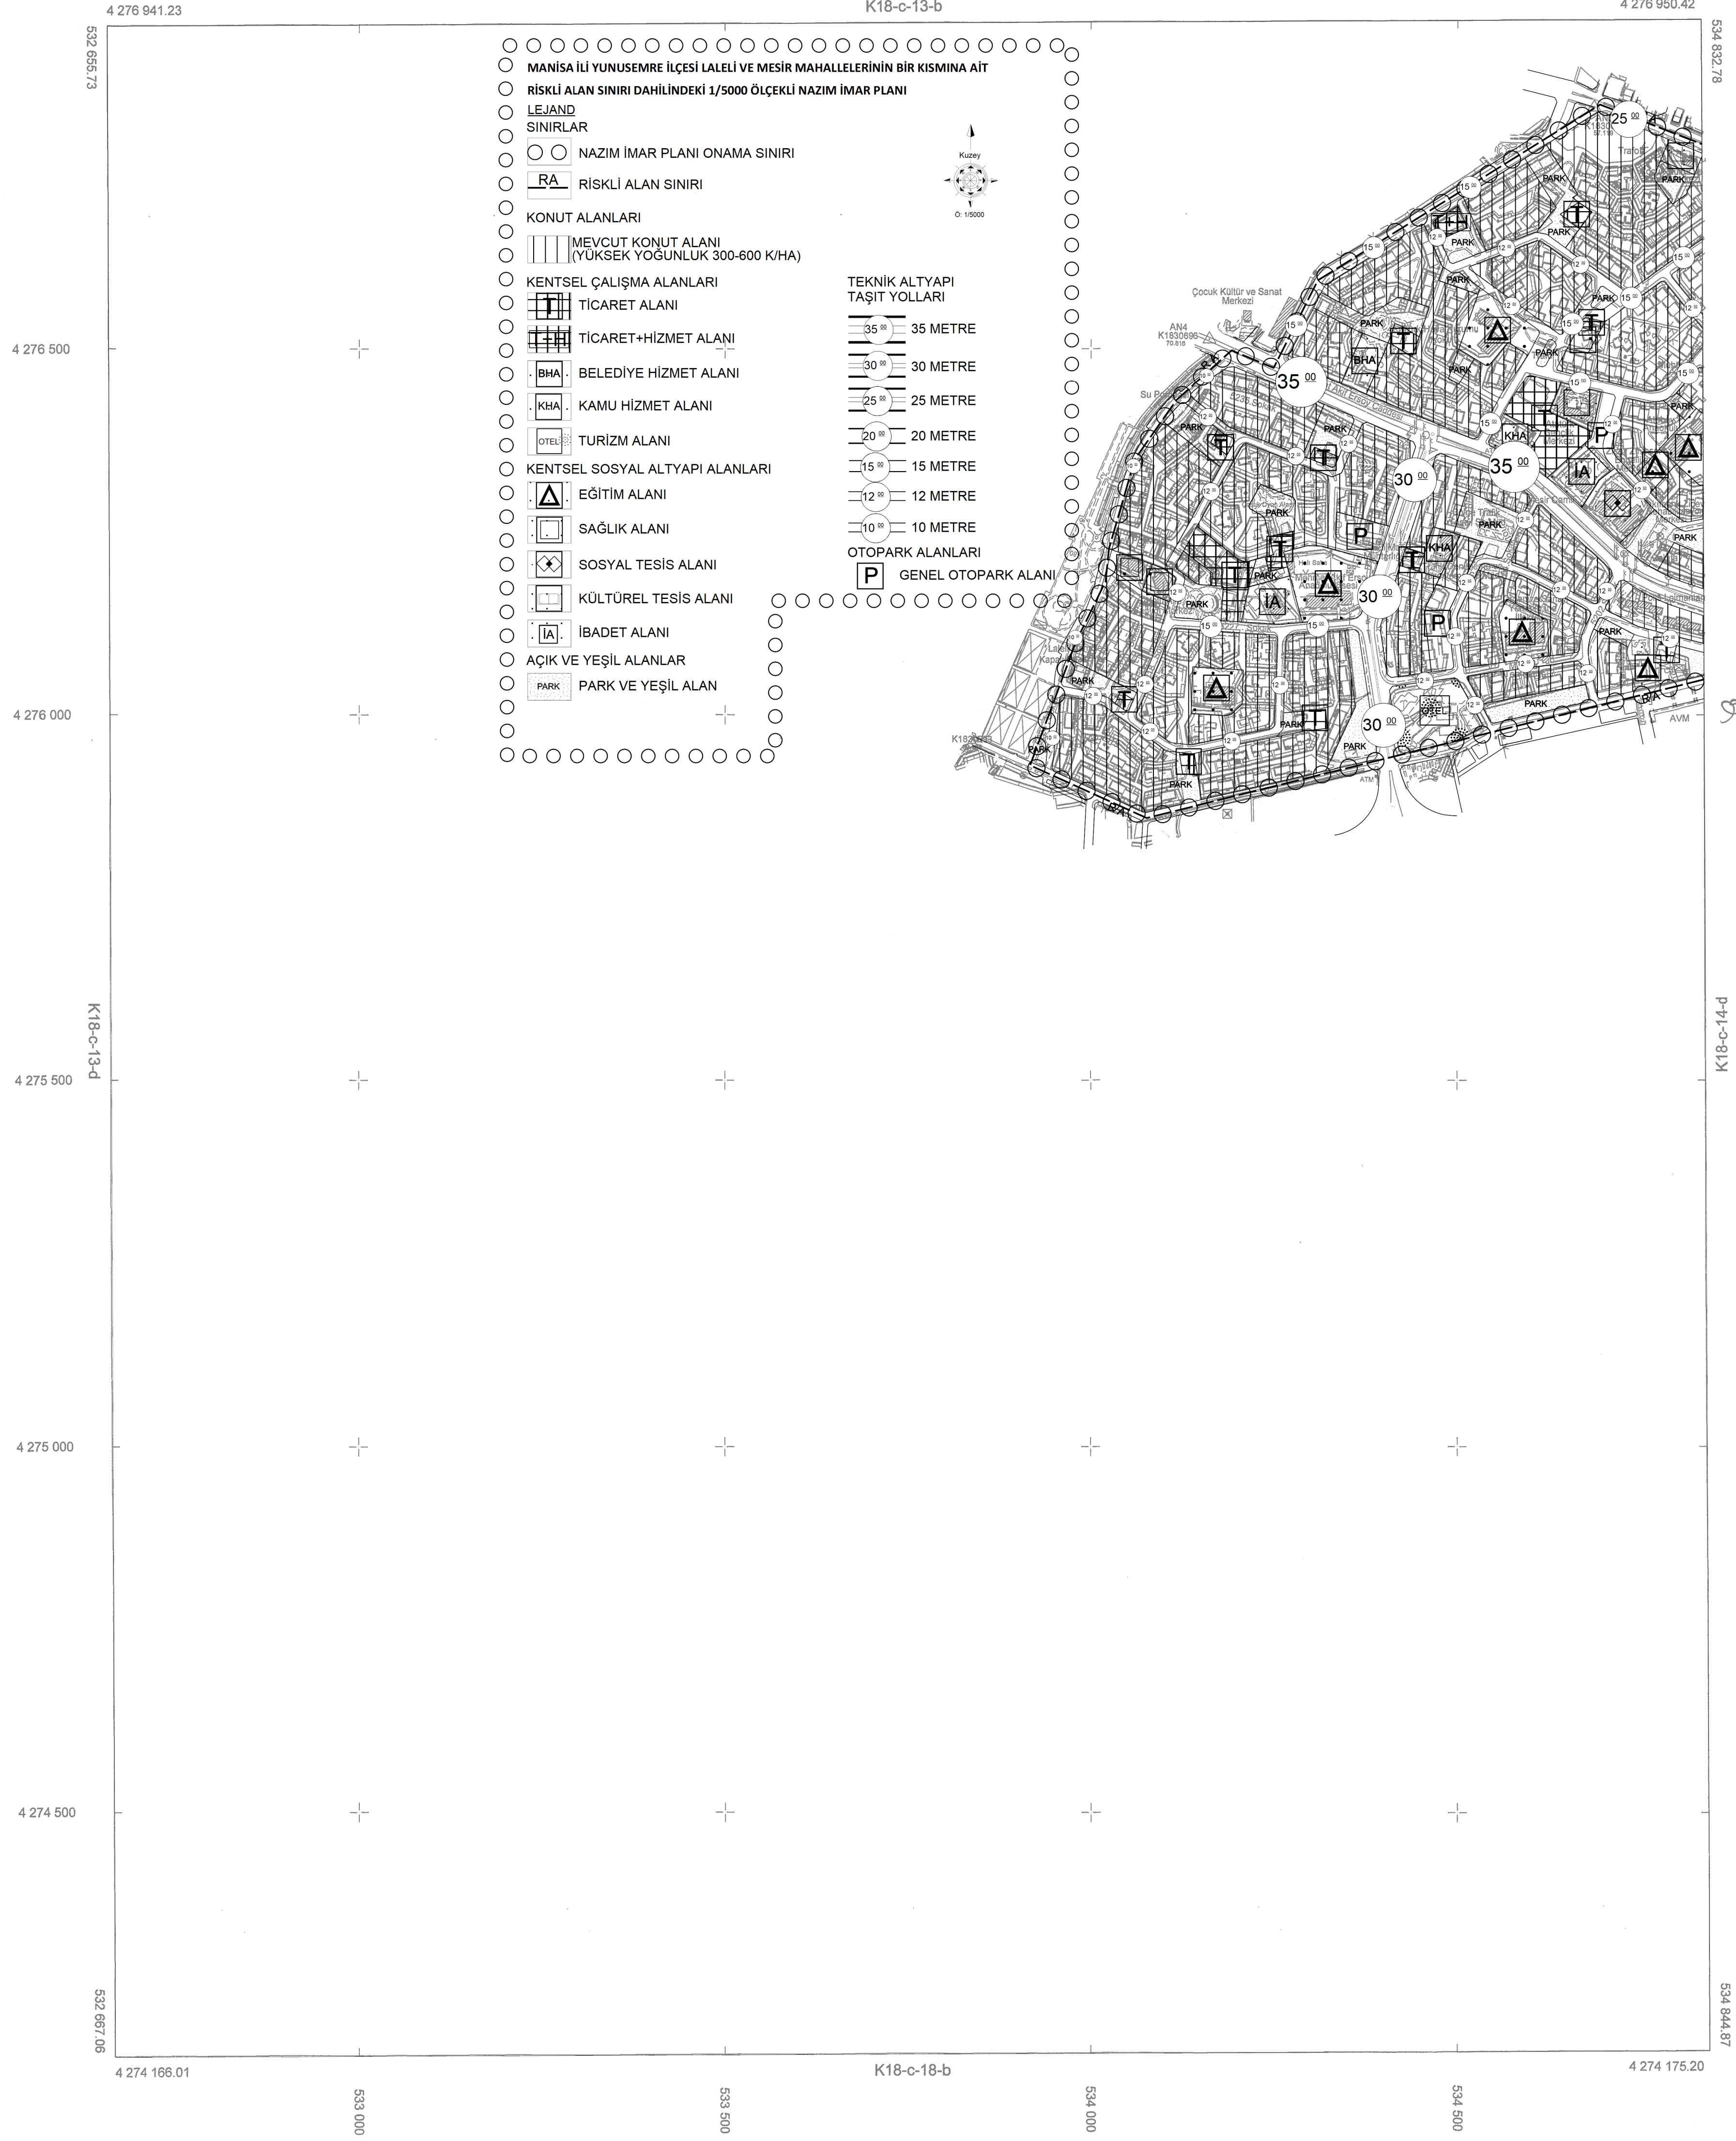

PLANIN ISMI	MANİSA İLİ YUNUSEMRE İLÇESİ LALELİ VE MESİR MAHALLELERİNİN BİR KISMINA AİT RİSKLİ ALAN SINIRI DAHİLİNDEKİ 1/5000 ÖLÇEKLİ NAZIM İMAR PLANI	
Pafta No	K18C13C	Ölçek:1/5000

01					
06					
11	a	b			
16					
21	22	23	24	25	

LALELİ-MESİR (YUNUSEMRE-MANİSA) K18-c-13-c

LALELİ-MESİR
(YUNUSEMRE-MANİSA)
K18-c-13-c