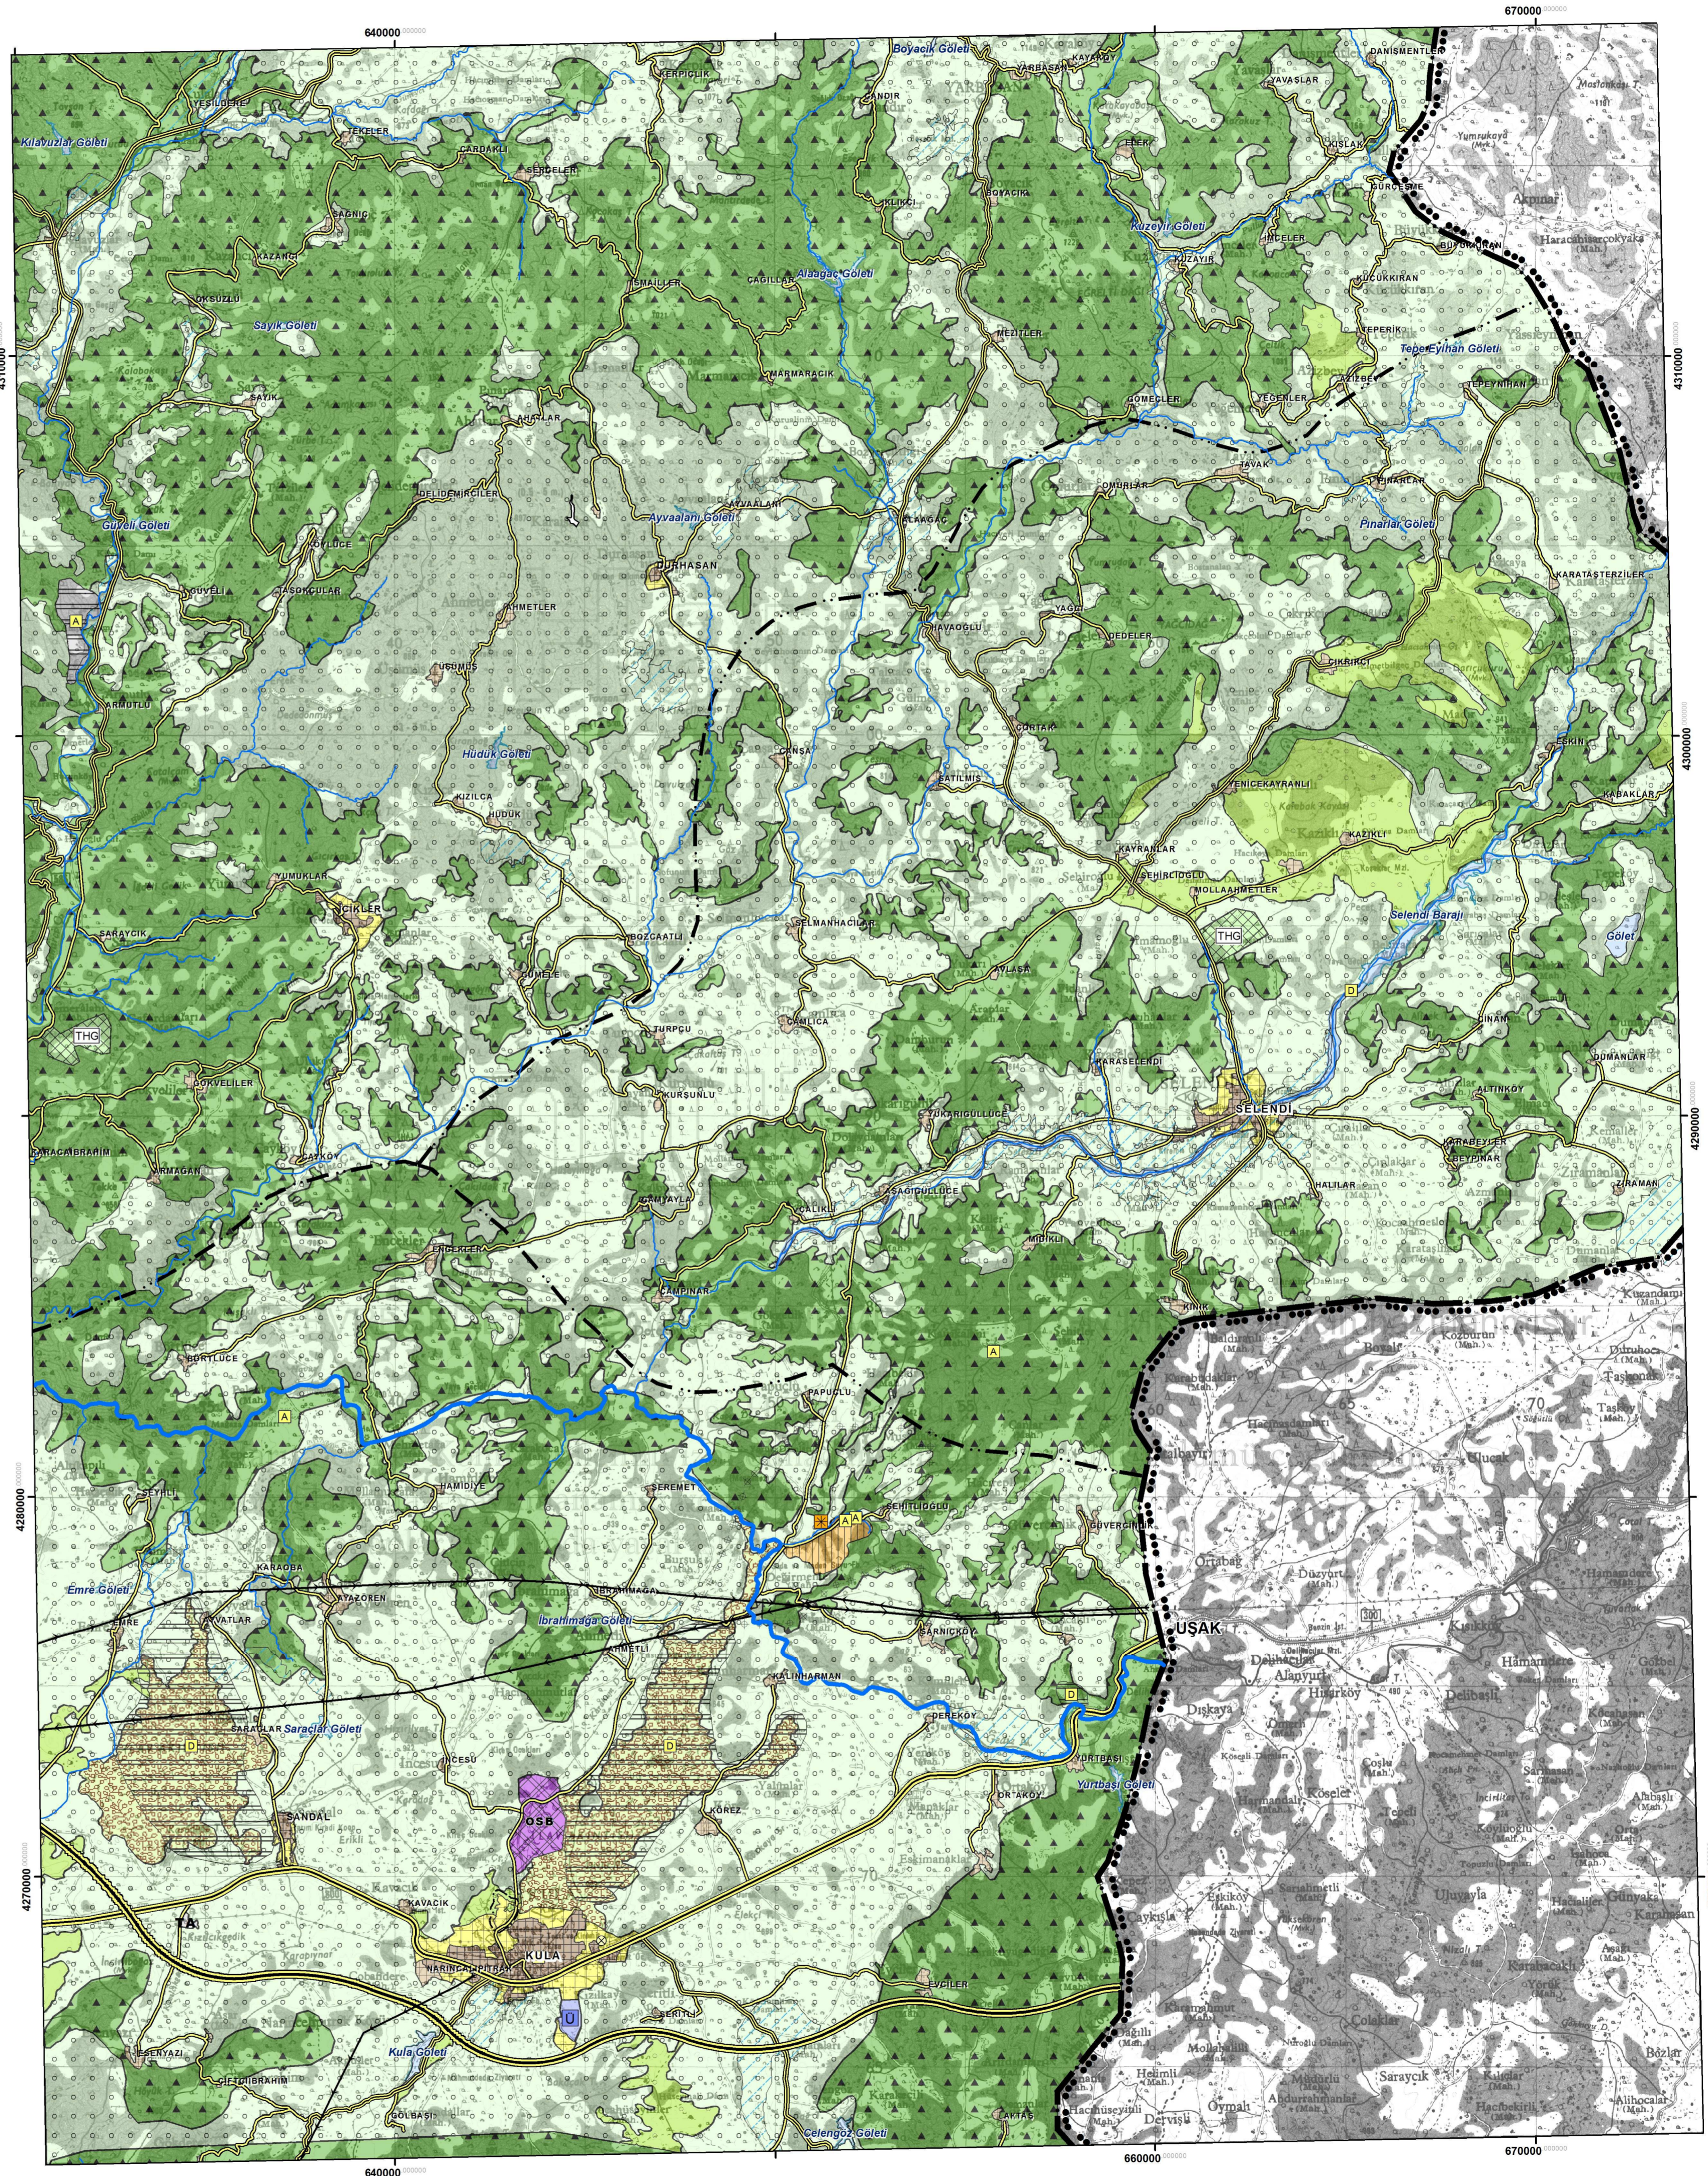

İZMİR - MANİSA PLANLAMA BÖLGESİ 1/100.000 ÖLÇEKLİ ÇEVRE DÜZENİ PLANI

TOKİ
MANİSA İLİ, KULA İLÇESİ,
BEY MAHALLESİ, TOKİ MÜLKİYETİNDEKİ
PARSELLERE İLİŞKİN 1/100.000 ÖLÇEKLİ
ÇEVRE DÜZENİ PLANI DEĞİŞİKLİĞİ

PAFTA İNDEKSİ:
K21

K 21

GÖSTERİM

----- PLAN DEĞİŞİKLİĞİ ONAMA SINIRI