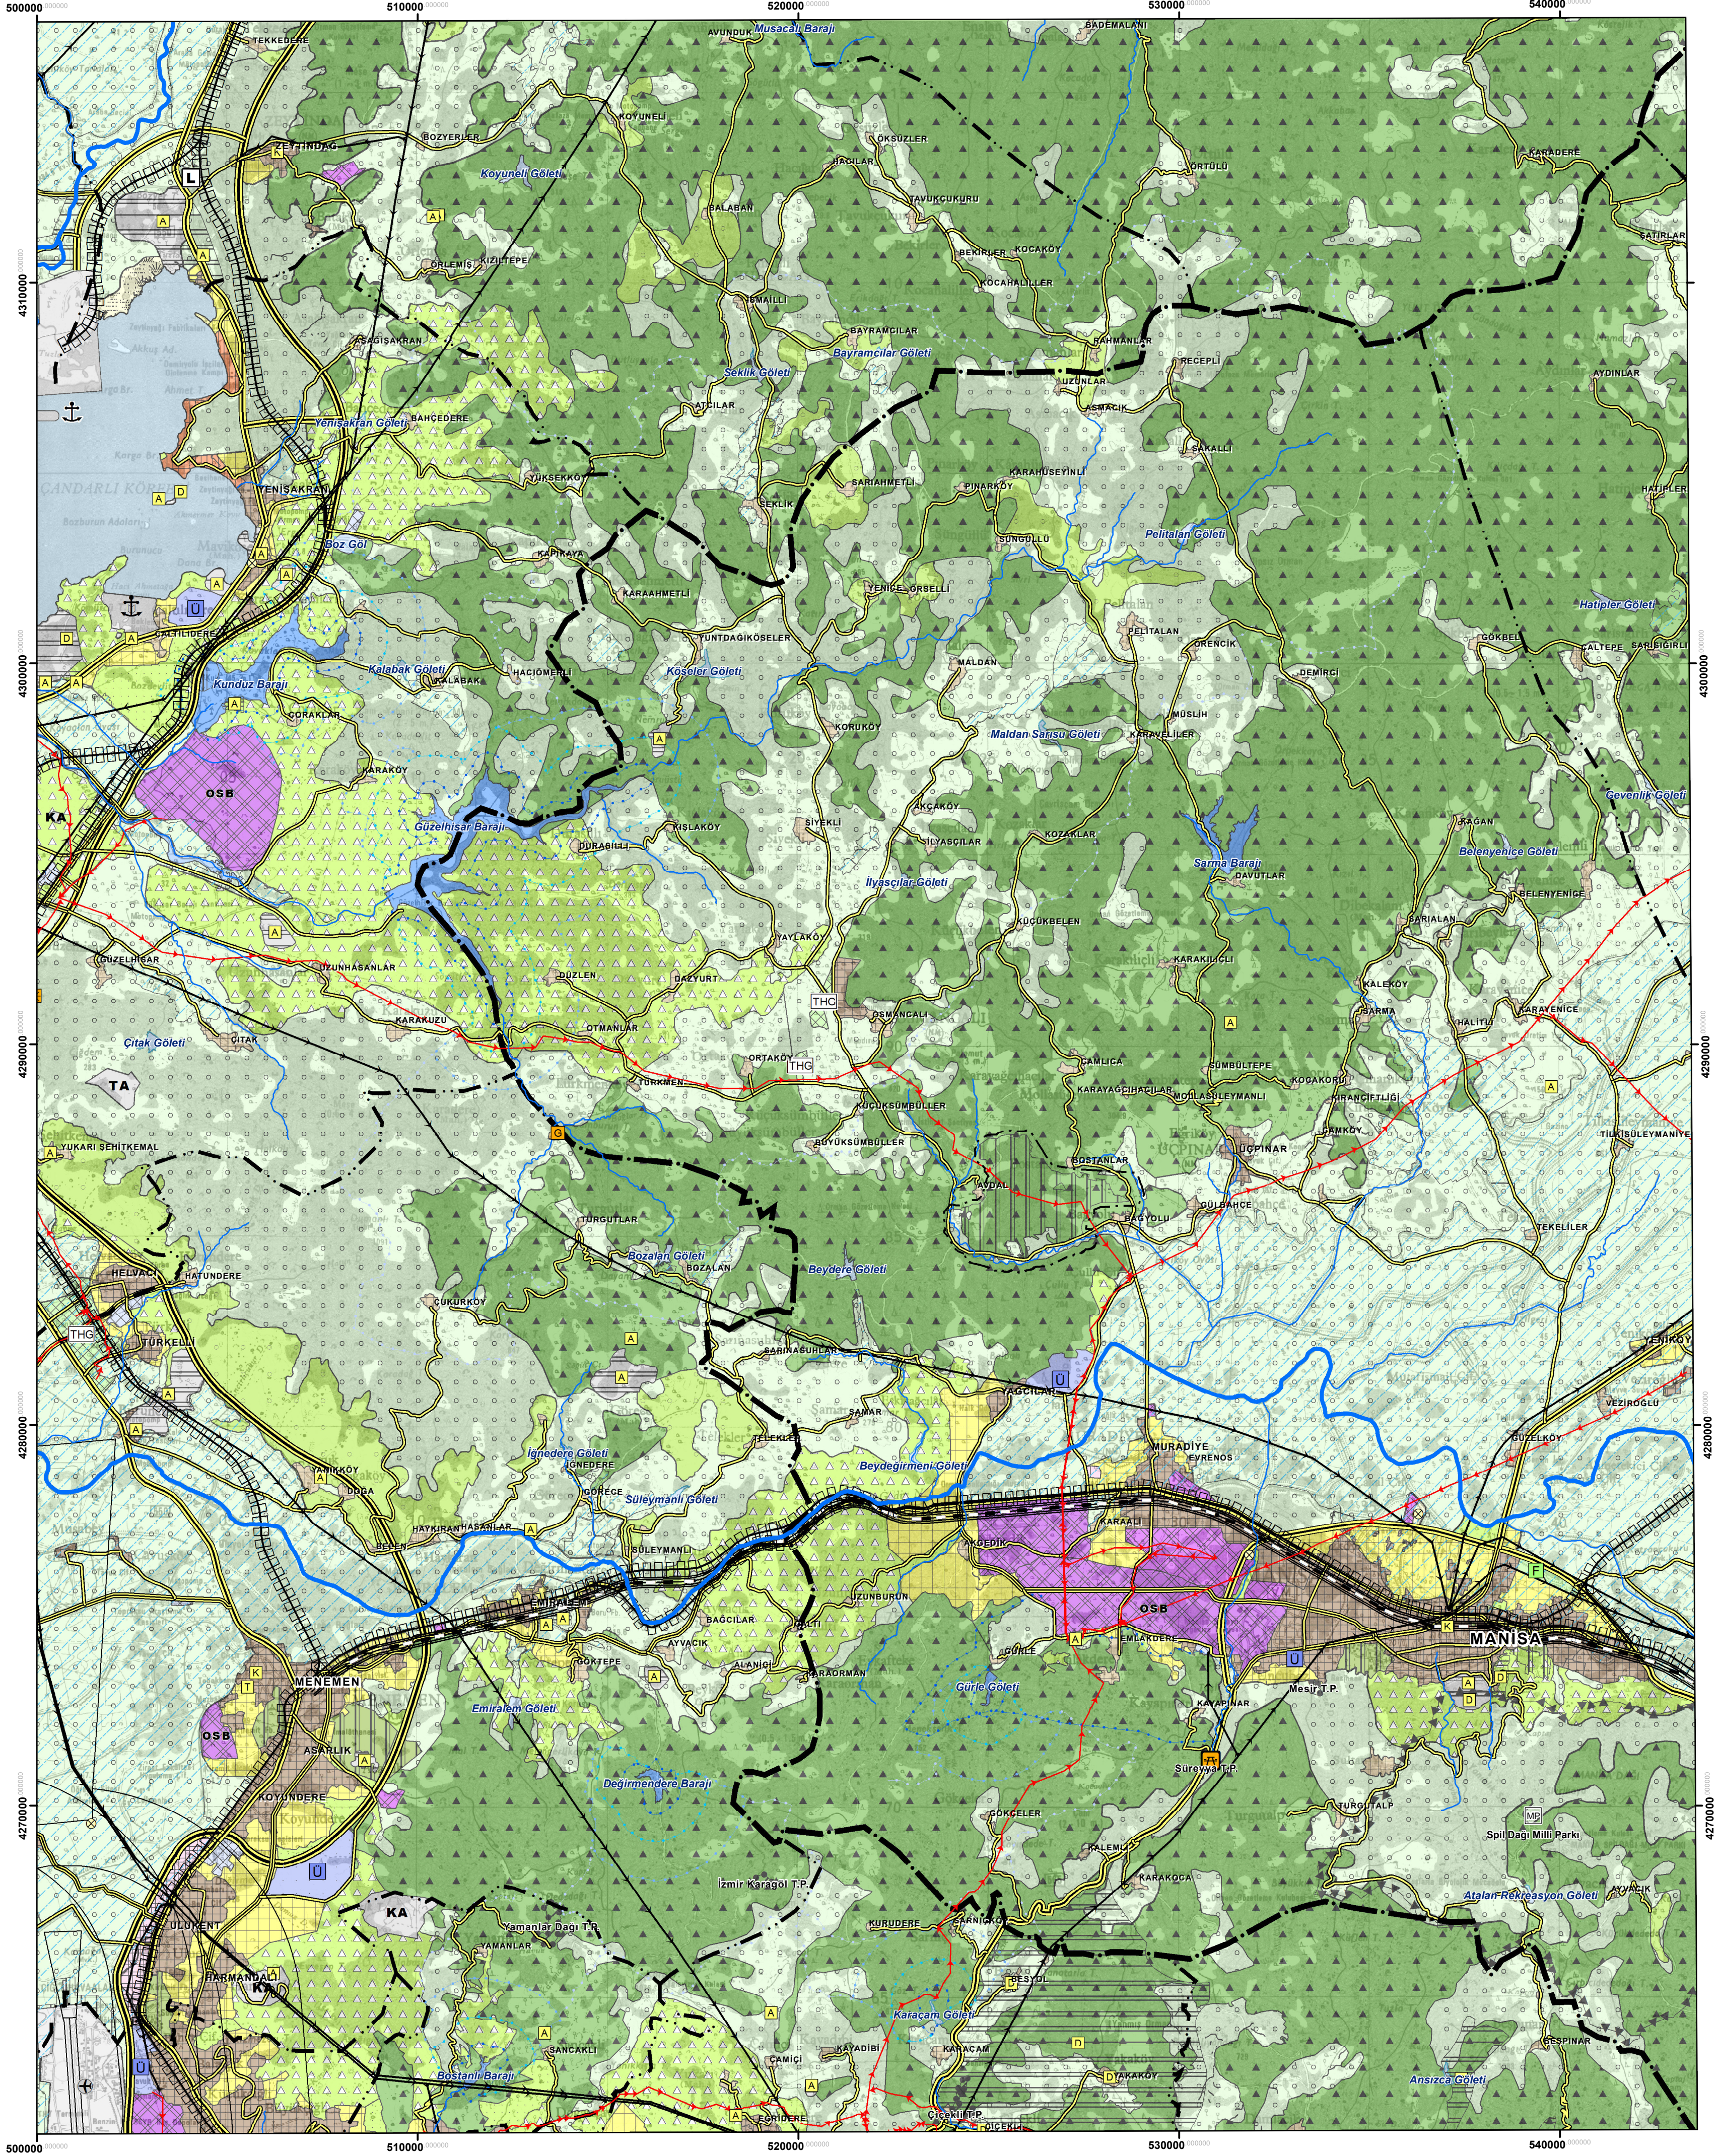

# İZMİR-MANİSA PLANLAMA BÖLGESİ 1/100.000 ÖLÇEKLİ ÇEVRE DÜZENİ PLANI

K18

PLAN DEĞİŞİKLİĞİ ONAMA SINIRI