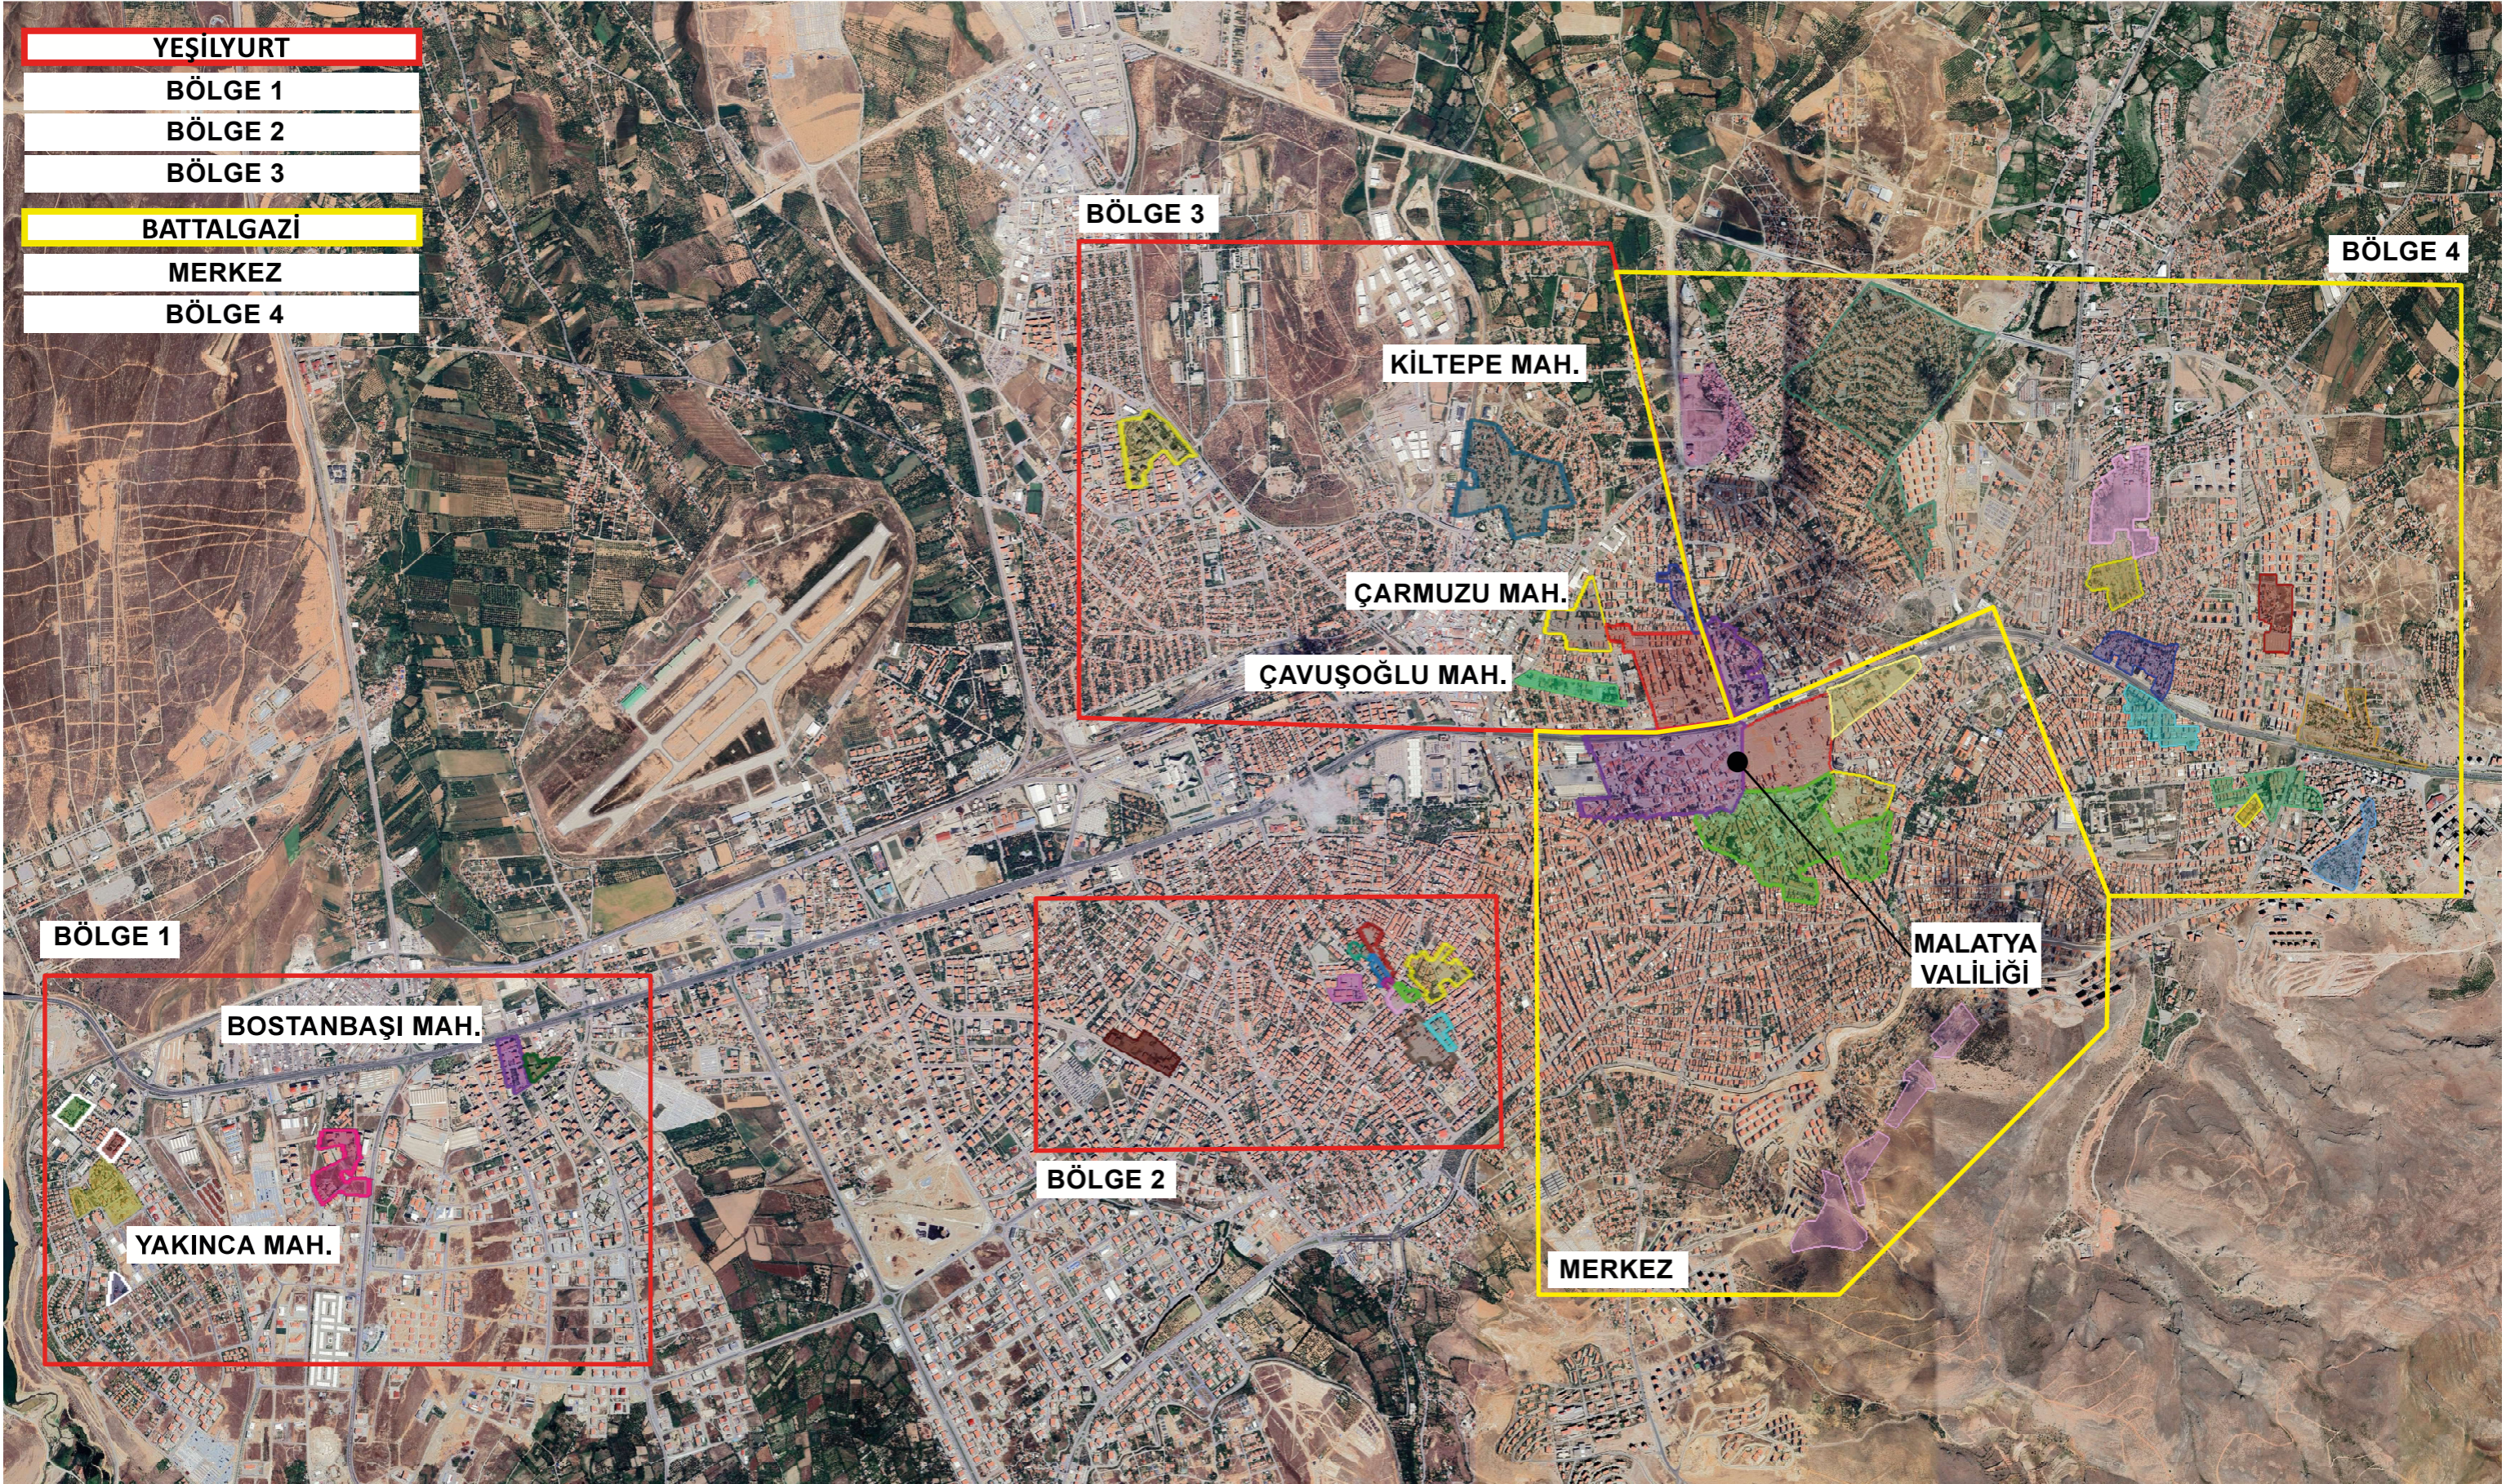

T.C. ÇEVRE, ŞEHİRCİLİK VE
İKLİM DEĞİŞİKLİĞİ BAKANLIĞI

6 ŞUBAT DEPREM AFETİ PROJELERİ MERKEZ ANAHTAR PAFTA

T.C. ÇEVRE, ŞEHİRCİLİK VE
İKLİM DEĞİŞİKLİĞİ BAKANLIĞI

6 ŞUBAT DEPREM AFETİ PROJELERİ BATTALGAZİ / MERKEZ

Google Earth

T.C. ÇEVRE, ŞEHİRCİLİK VE
İKLİM DEĞİŞİKLİĞİ BAKANLIĞI

6 ŞUBAT DEPREM AFETİ PROJELERİ YEŞİLYURT / BÖLGE 2

T.C. ÇEVRE, ŞEHİRCİLİK VE
İKLİM DEĞİŞİKLİĞİ BAKANLIĞI

6 ŞUBAT DEPREM AFETİ PROJELERİ YEŞİLYURT / BÖLGE 3