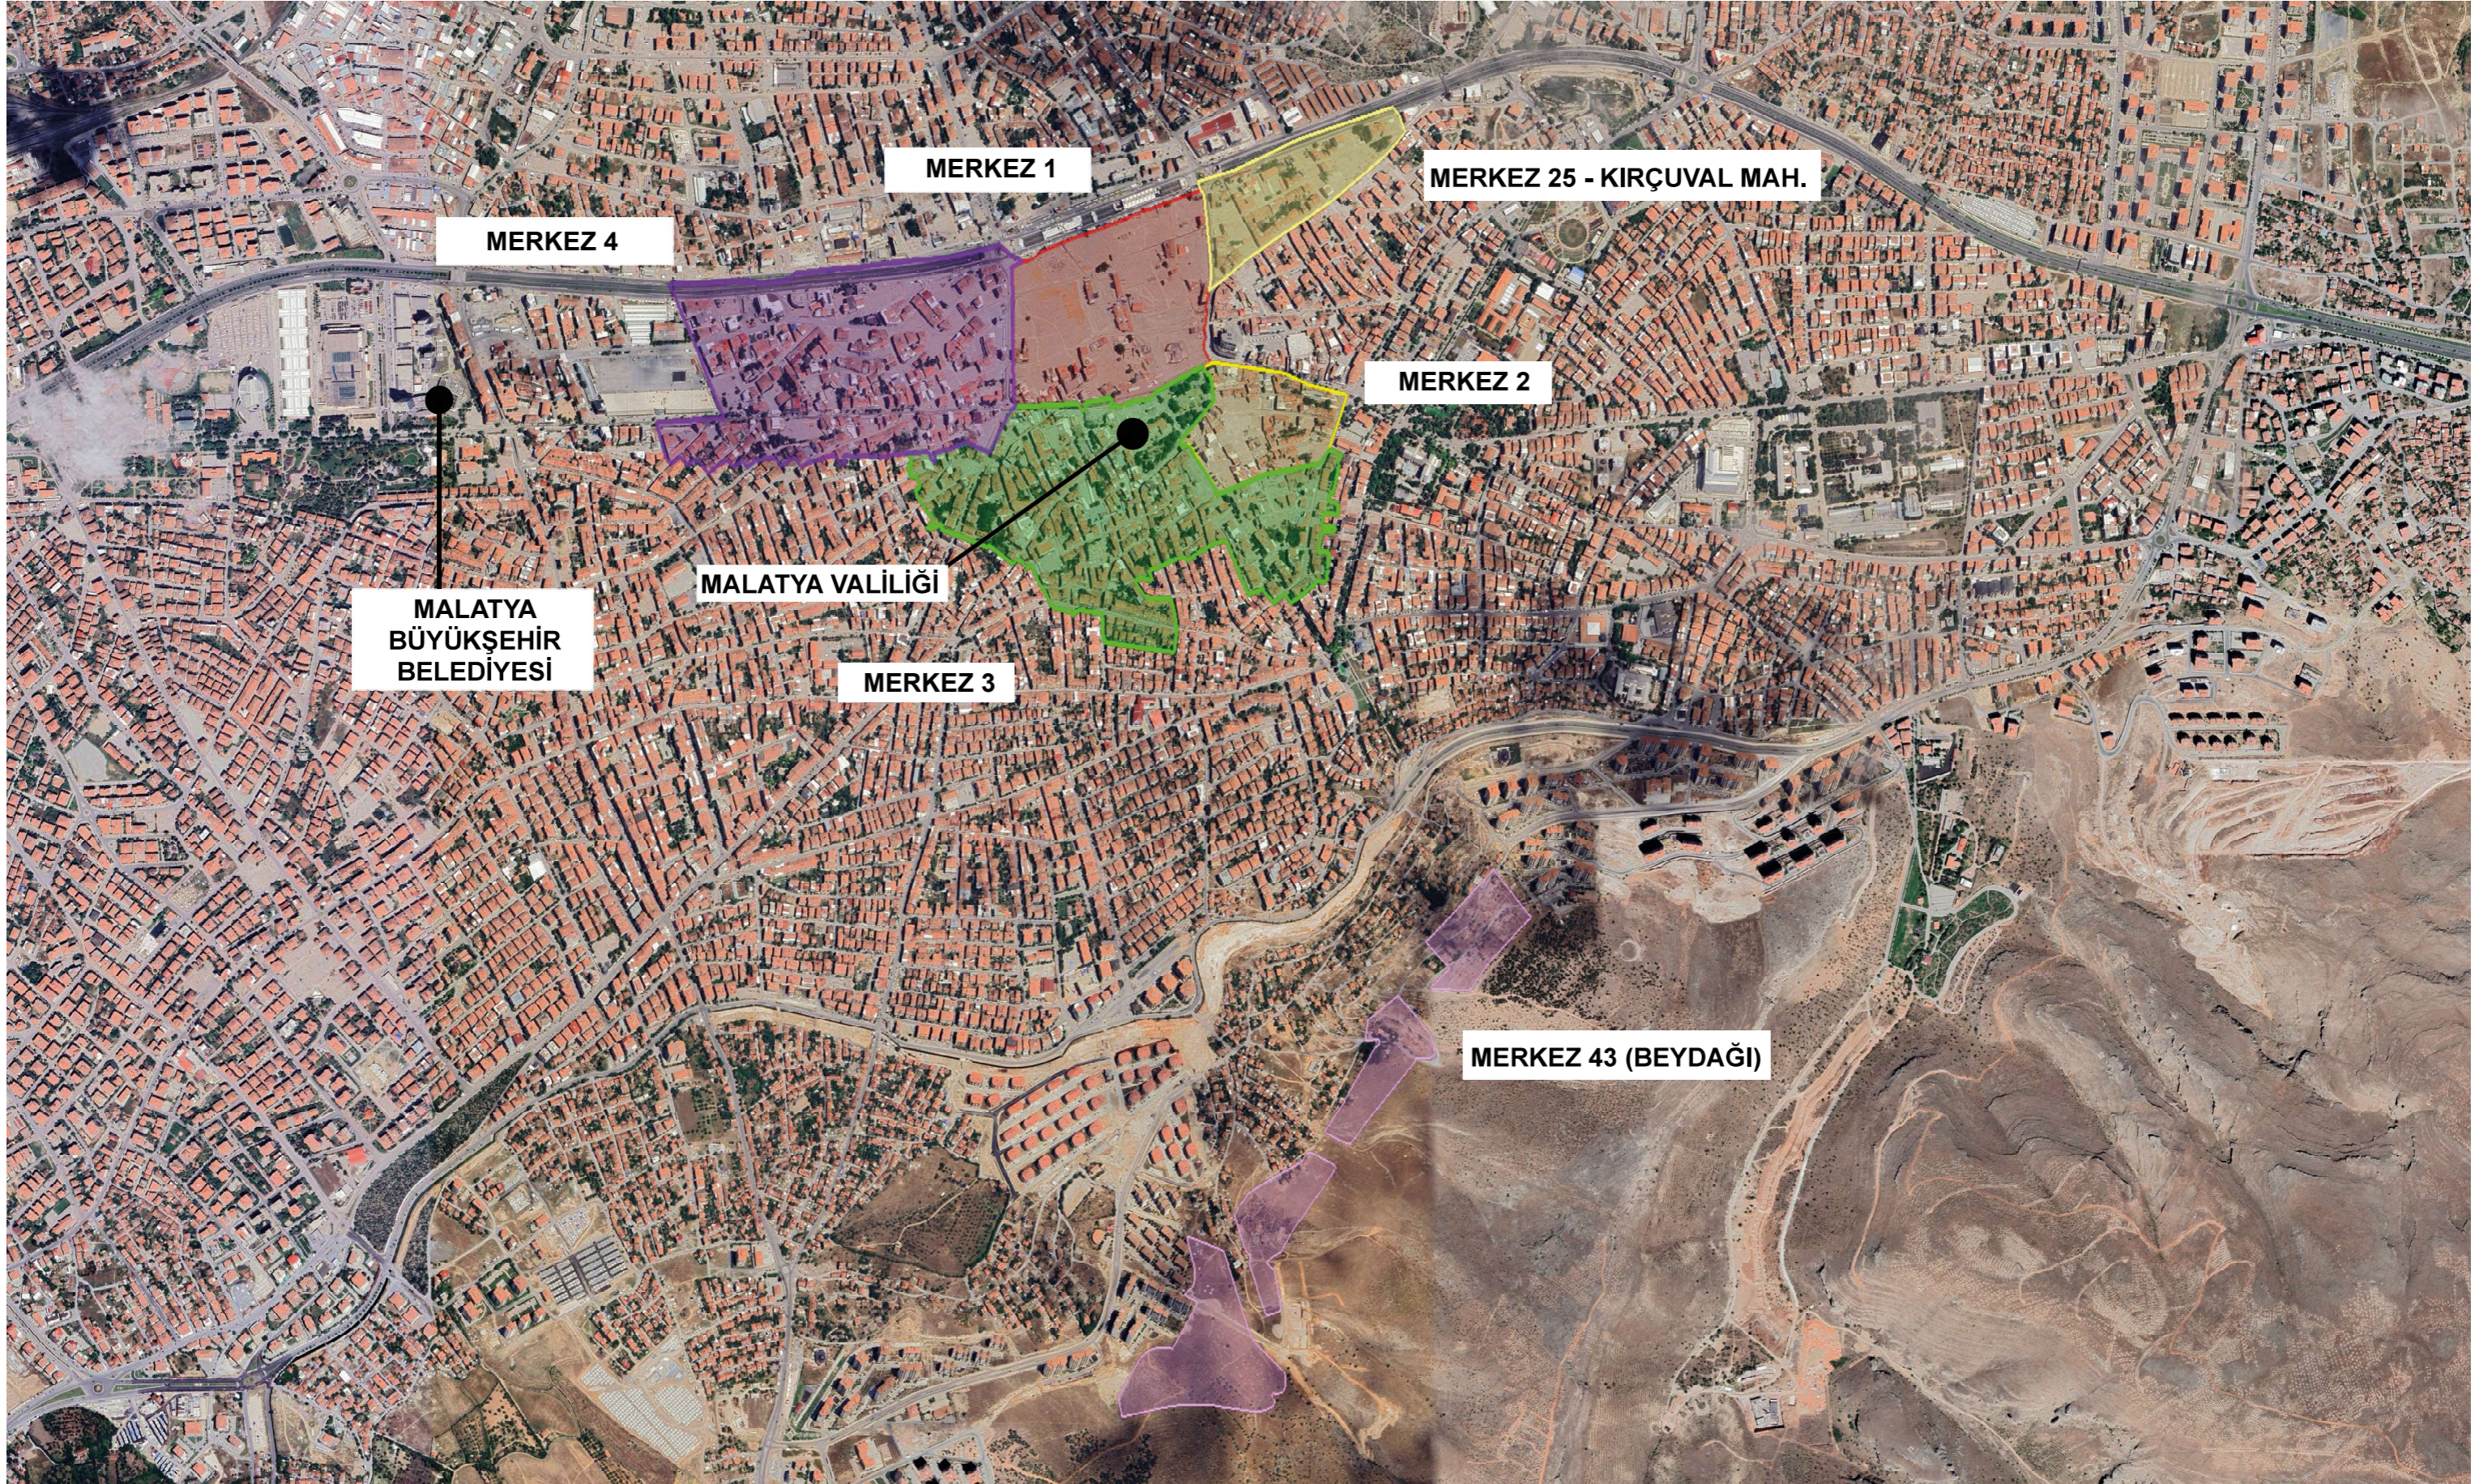

T.C. ÇEVRE, ŞEHİRCİLİK VE
İKLİM DEĞİŞİKLİĞİ BAKANLIĞI

6 ŞUBAT DEPREM AFETİ PROJELERİ MERKEZ ANAHTAR PAFTA

T.C. ÇEVRE, ŞEHİRCİLİK VE
İKLİM DEĞİŞİKLİĞİ BAKANLIĞI

6 ŞUBAT DEPREM AFETİ PROJELERİ BATTALGAZİ / MERKEZ

Google Earth

T.C. ÇEVRE, ŞEHİRCİLİK VE
İKLİM DEĞİŞİKLİĞİ BAKANLIĞI

6 ŞUBAT DEPREM AFETİ PROJELERİ YEŞİLYURT / BÖLGE 2

T.C. ÇEVRE, ŞEHİRCİLİK VE
İKLİM DEĞİŞİKLİĞİ BAKANLIĞI

6 ŞUBAT DEPREM AFETİ PROJELERİ YEŞİLYURT / BÖLGE 3