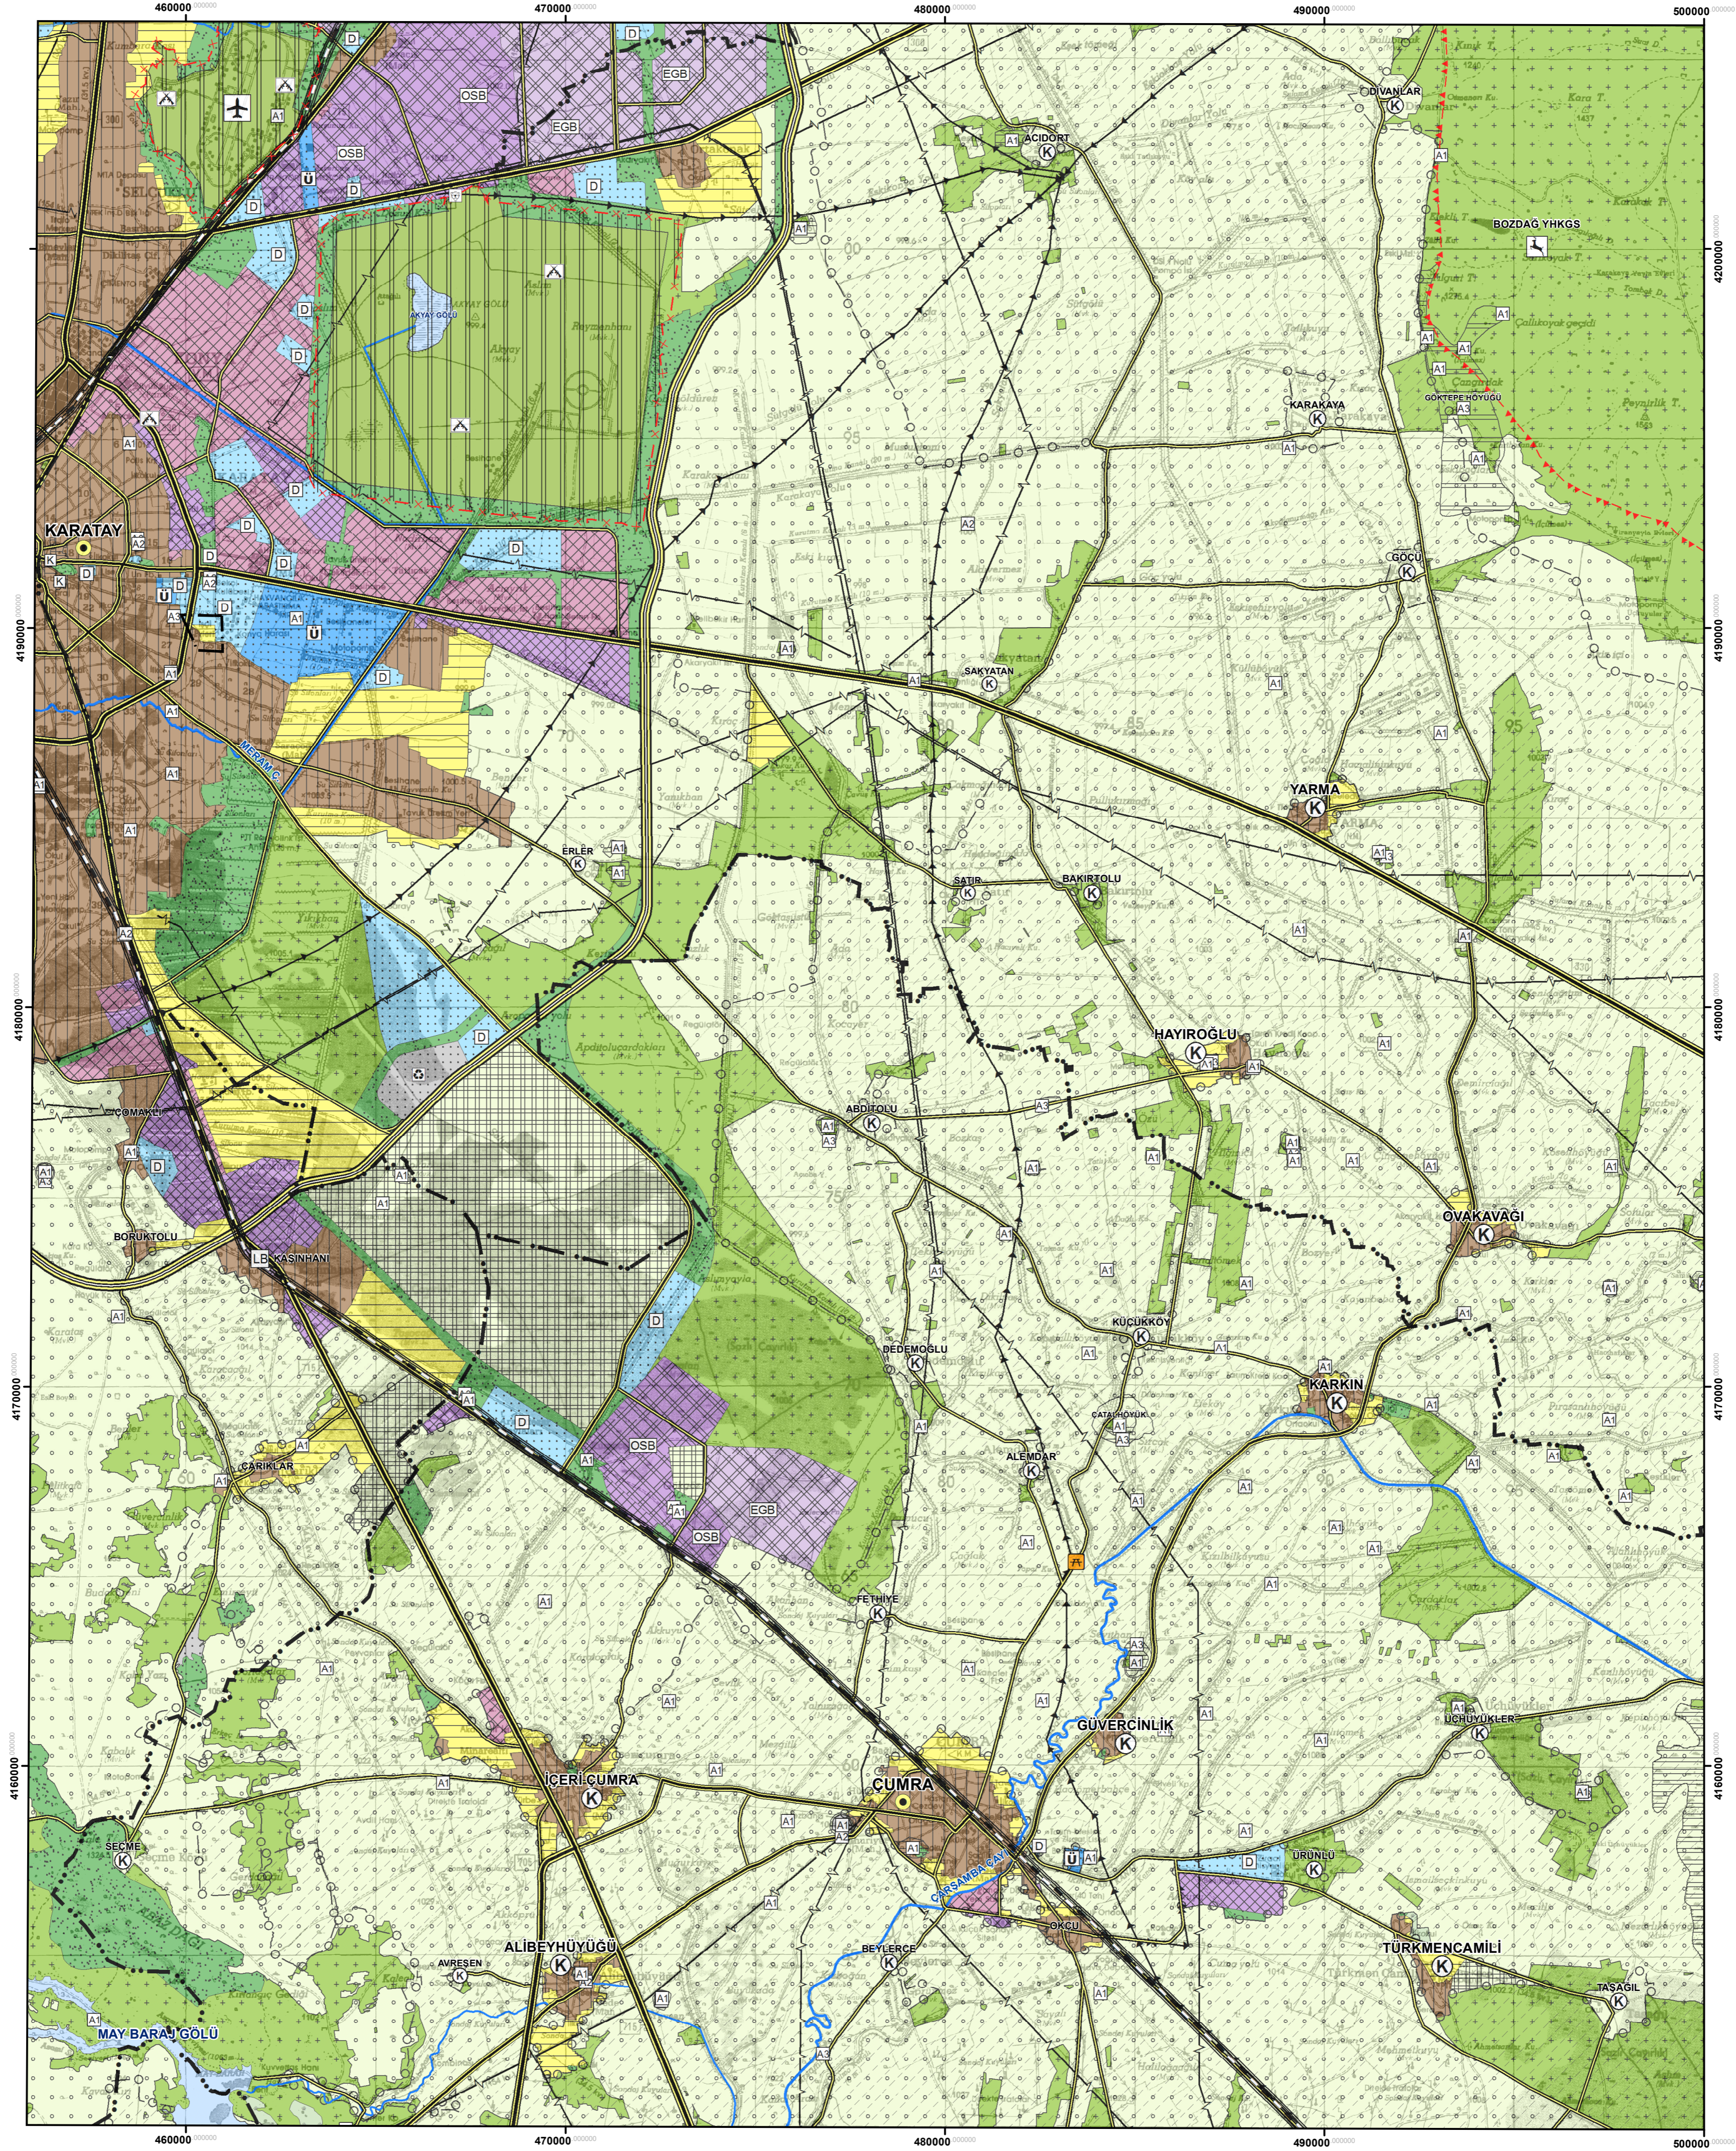

KONYA - KARAMAN PLANLAMA BÖLGESİ
1/100.000 ÖLÇEKLİ ÇEVRE DÜZENİ PLANI REVİZYONU

KONYA - M 29

--- PLAN DEĞİŞİKLİĞİ ONAMA SINIRI