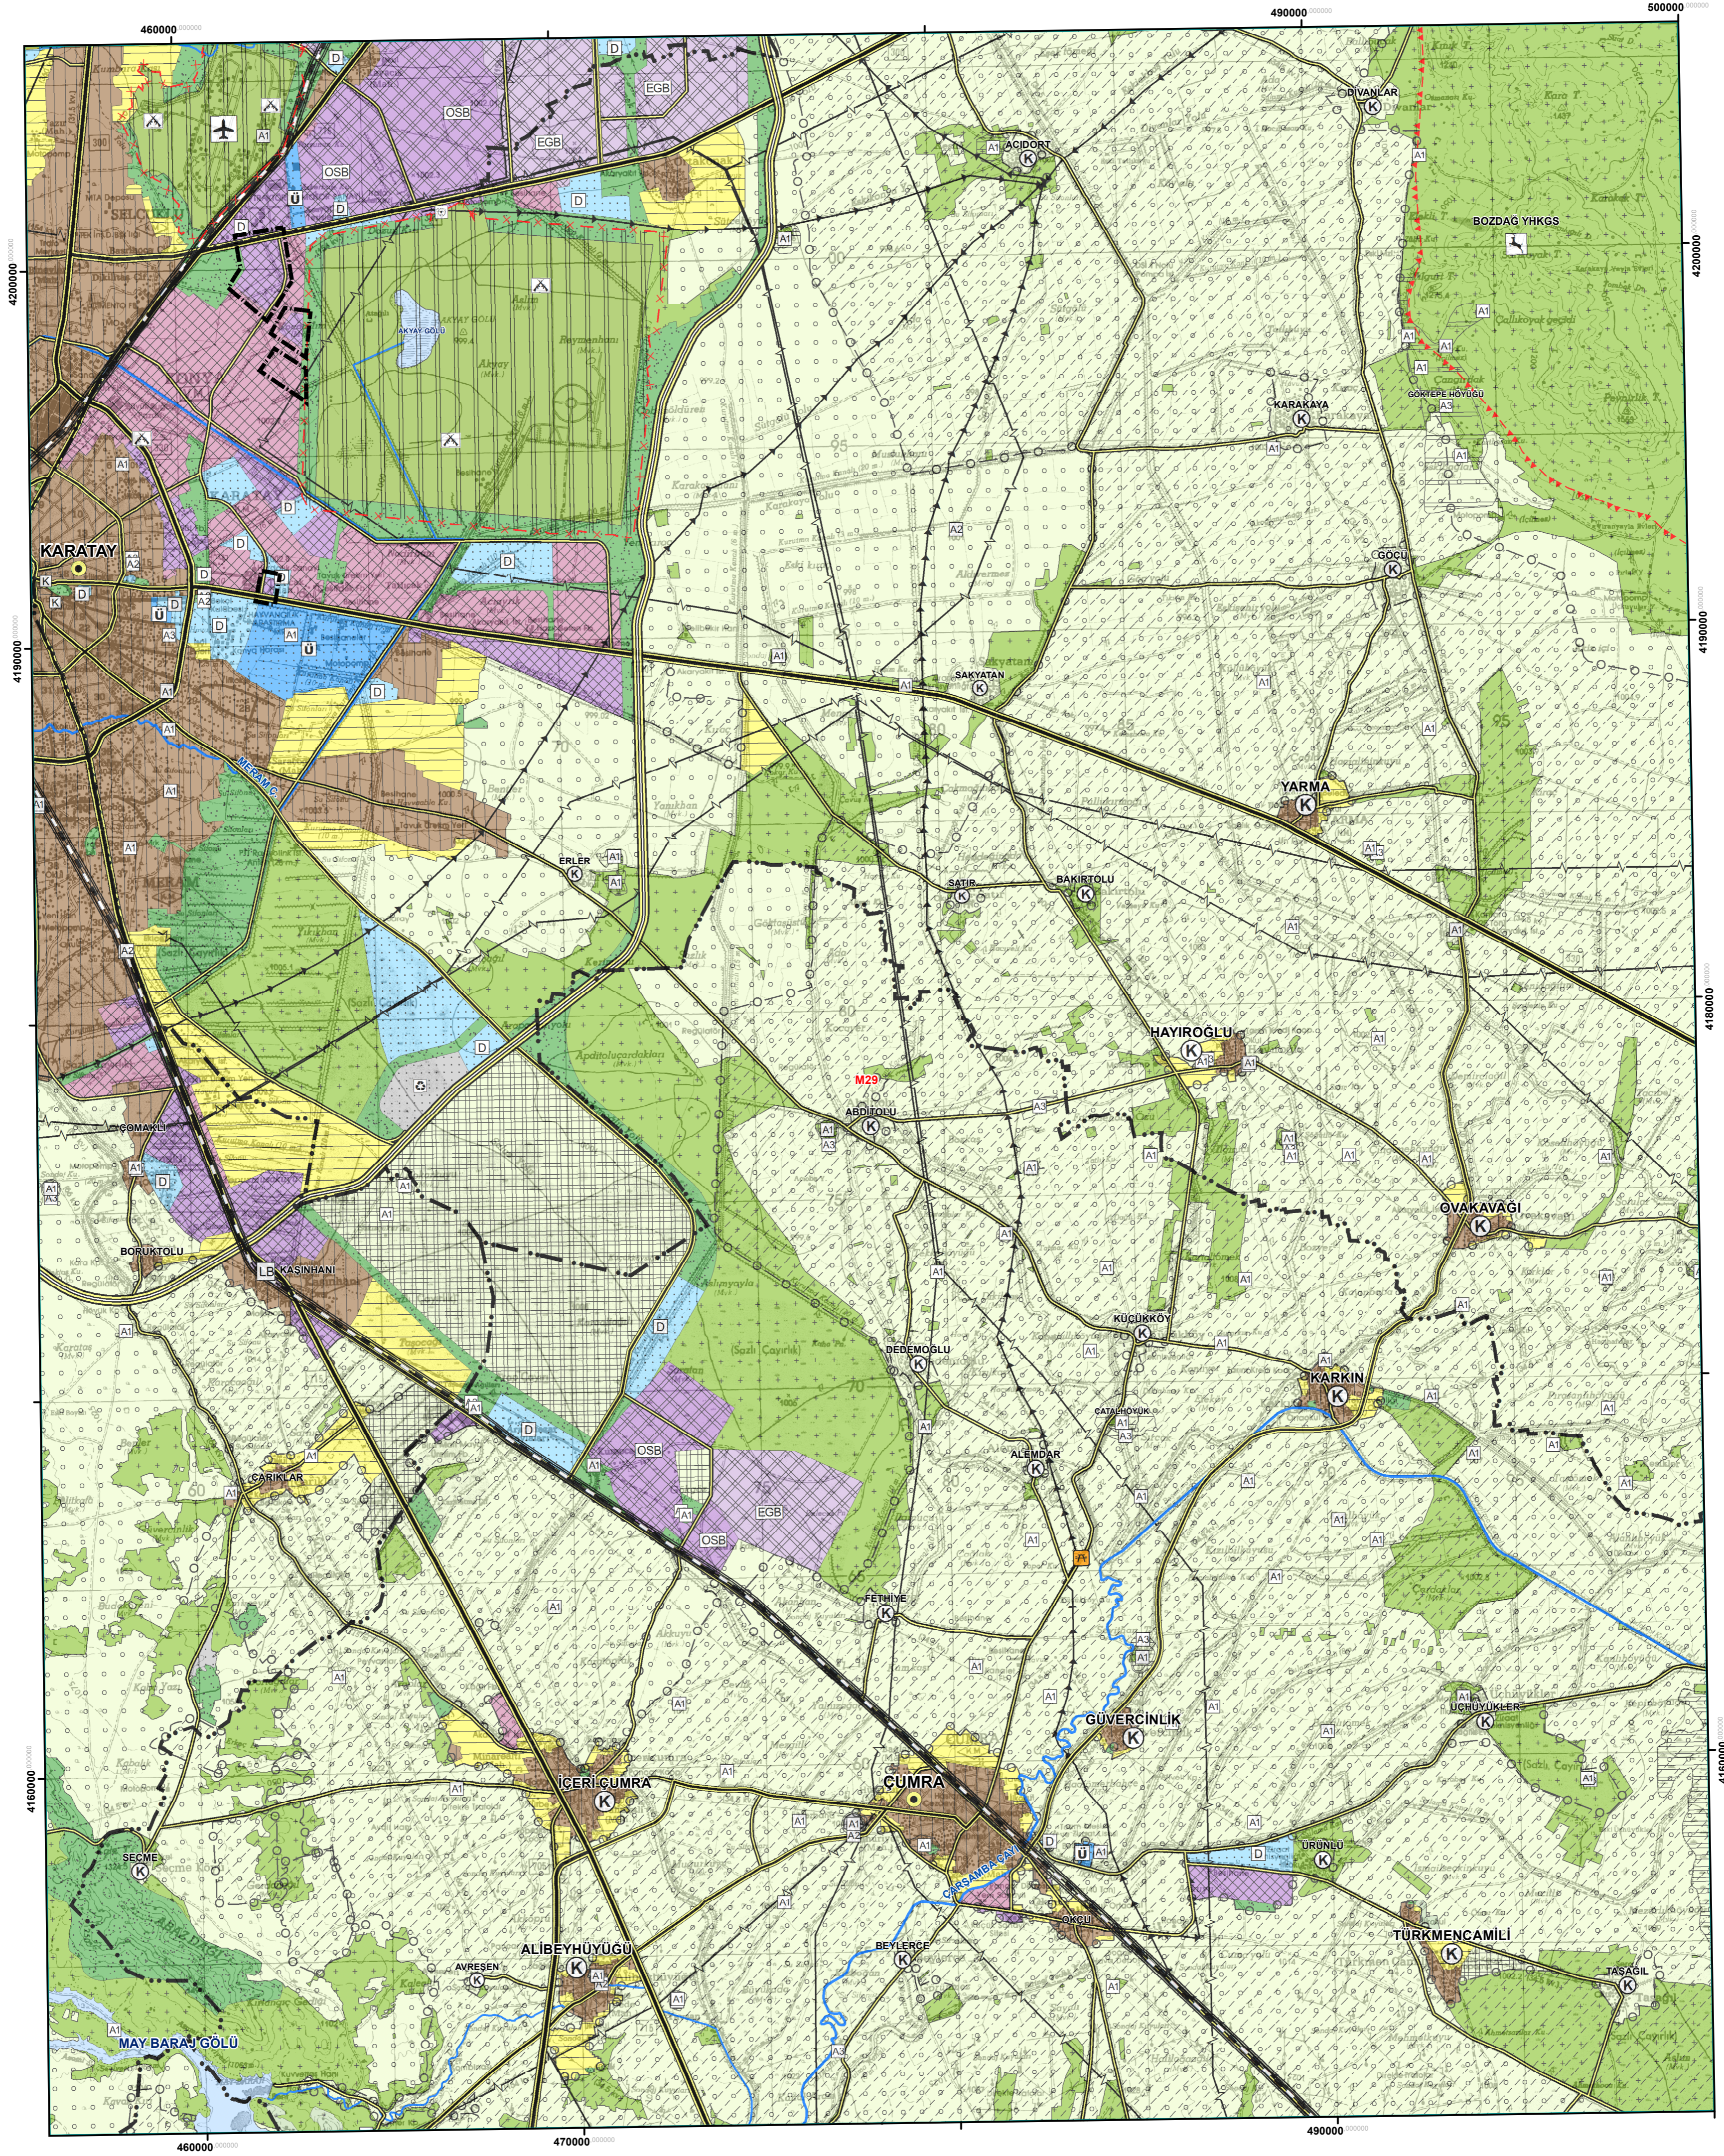

KONYA - KARAMAN PLANLAMA BÖLGESİ  
1/100.000 ÖLÇEKLİ ÇEVRE DÜZENİ PLANI REVİZYONU

KONYA - M 29

--- PLAN DEĞİŞİKLİĞİ ONAMA SINIRI