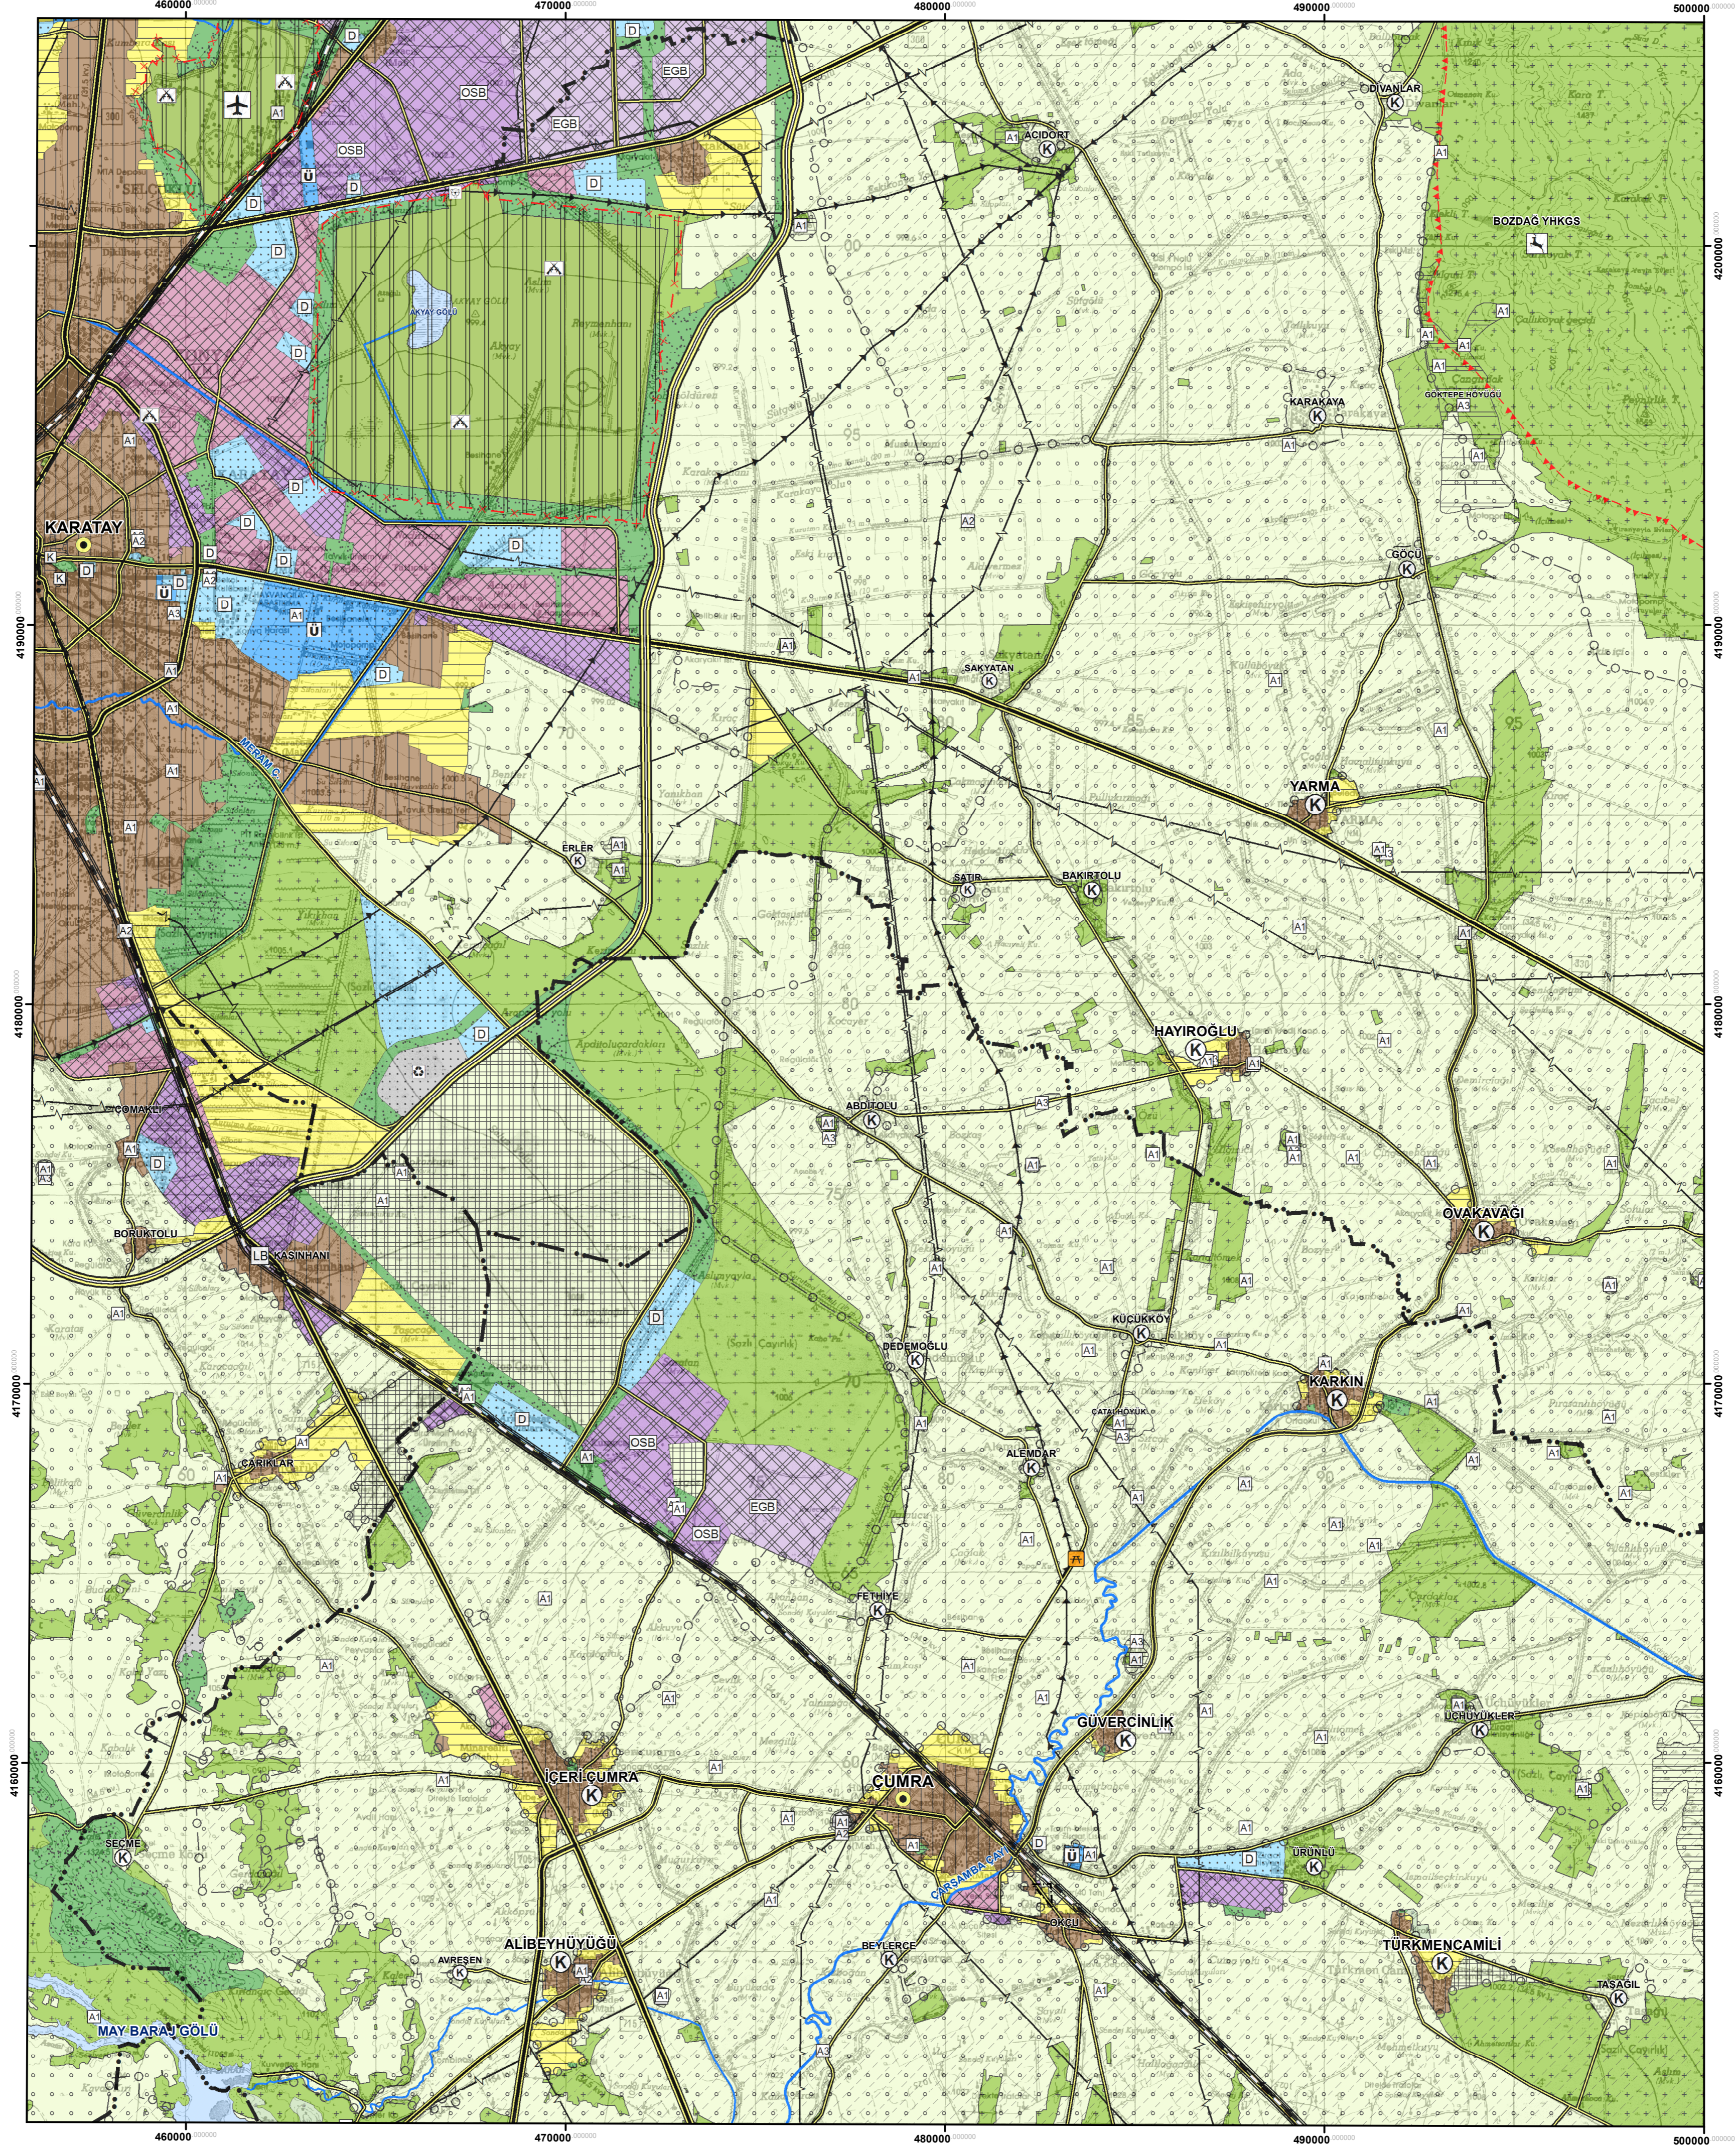

KONYA - KARAMAN PLANLAMA BÖLGESİ
1/100.000 ÖLÇEKLİ ÇEVRE DÜZENİ PLANI REVİZYONU

KONYA - M 29

--- PLAN DEĞİŞİKLİĞİ ONAMA SINIRI