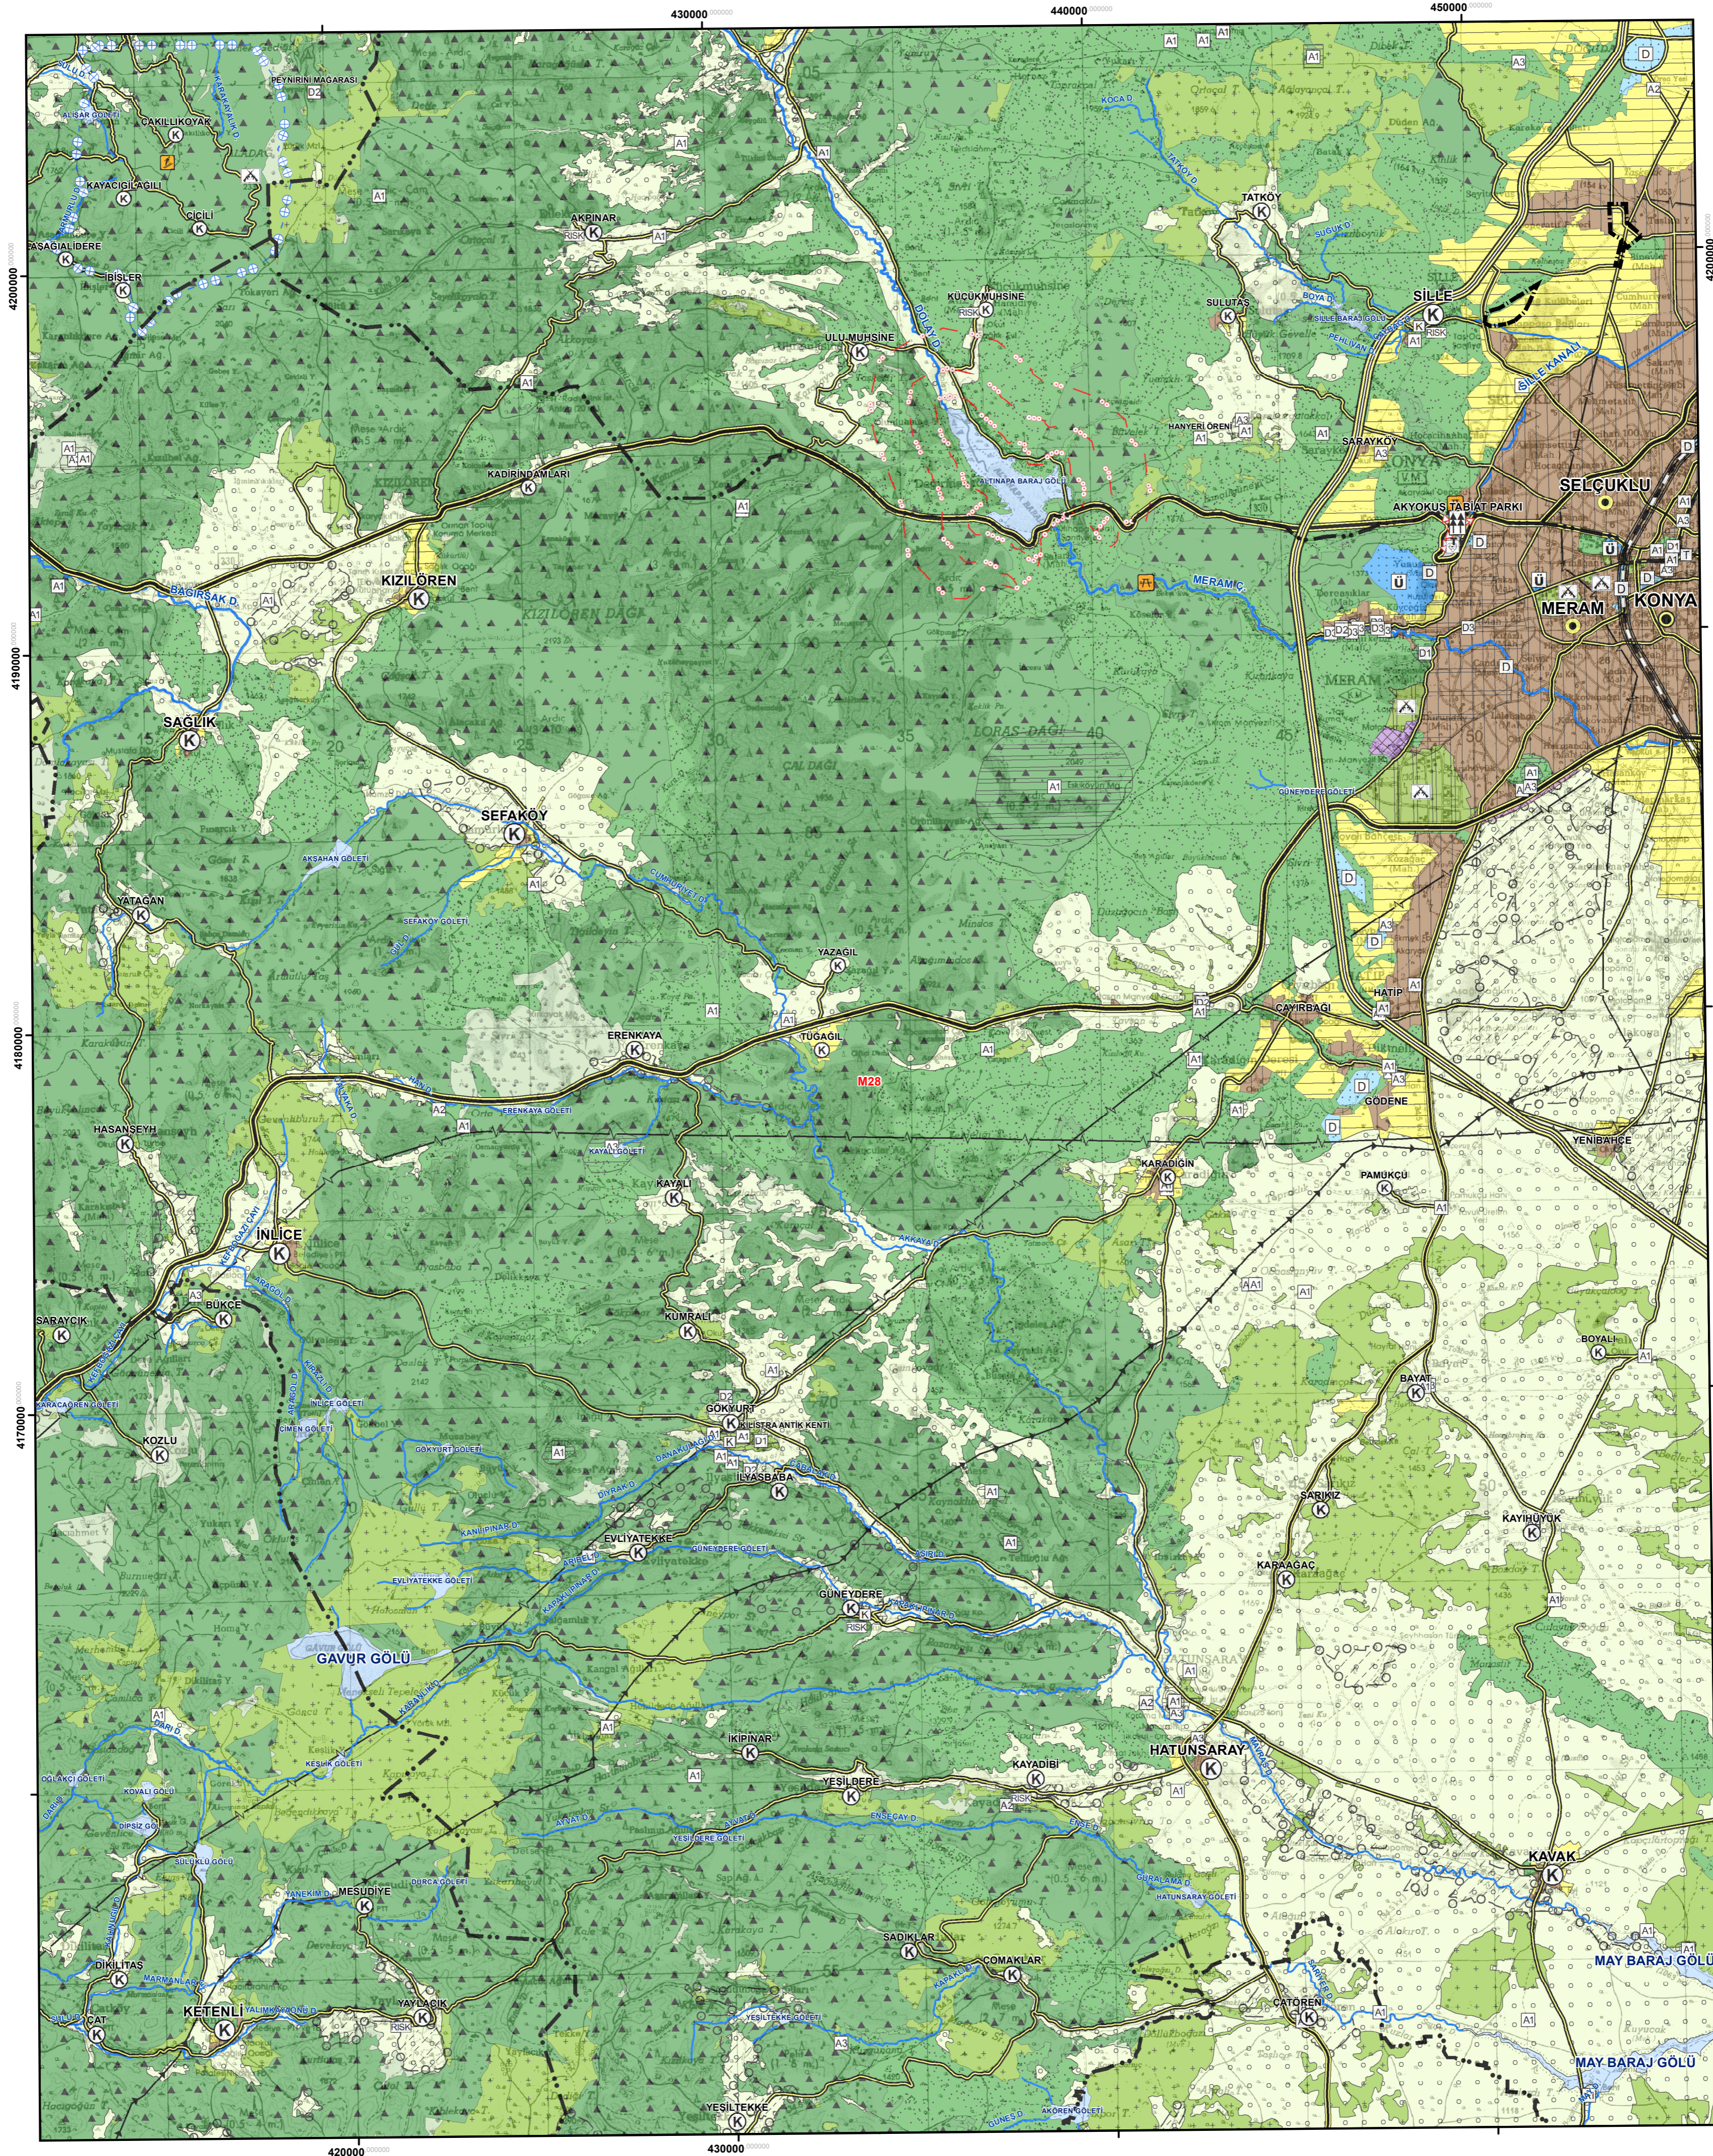

KONYA - KARAMAN PLANLAMA BÖLGESİ
1/100.000 ÖLÇEKLİ ÇEVRE DÜZENİ PLANI REVİZYONU

K

KONYA - M 28

PLAN DEĞİŞİKLİĞİ ONAMA SINIRI