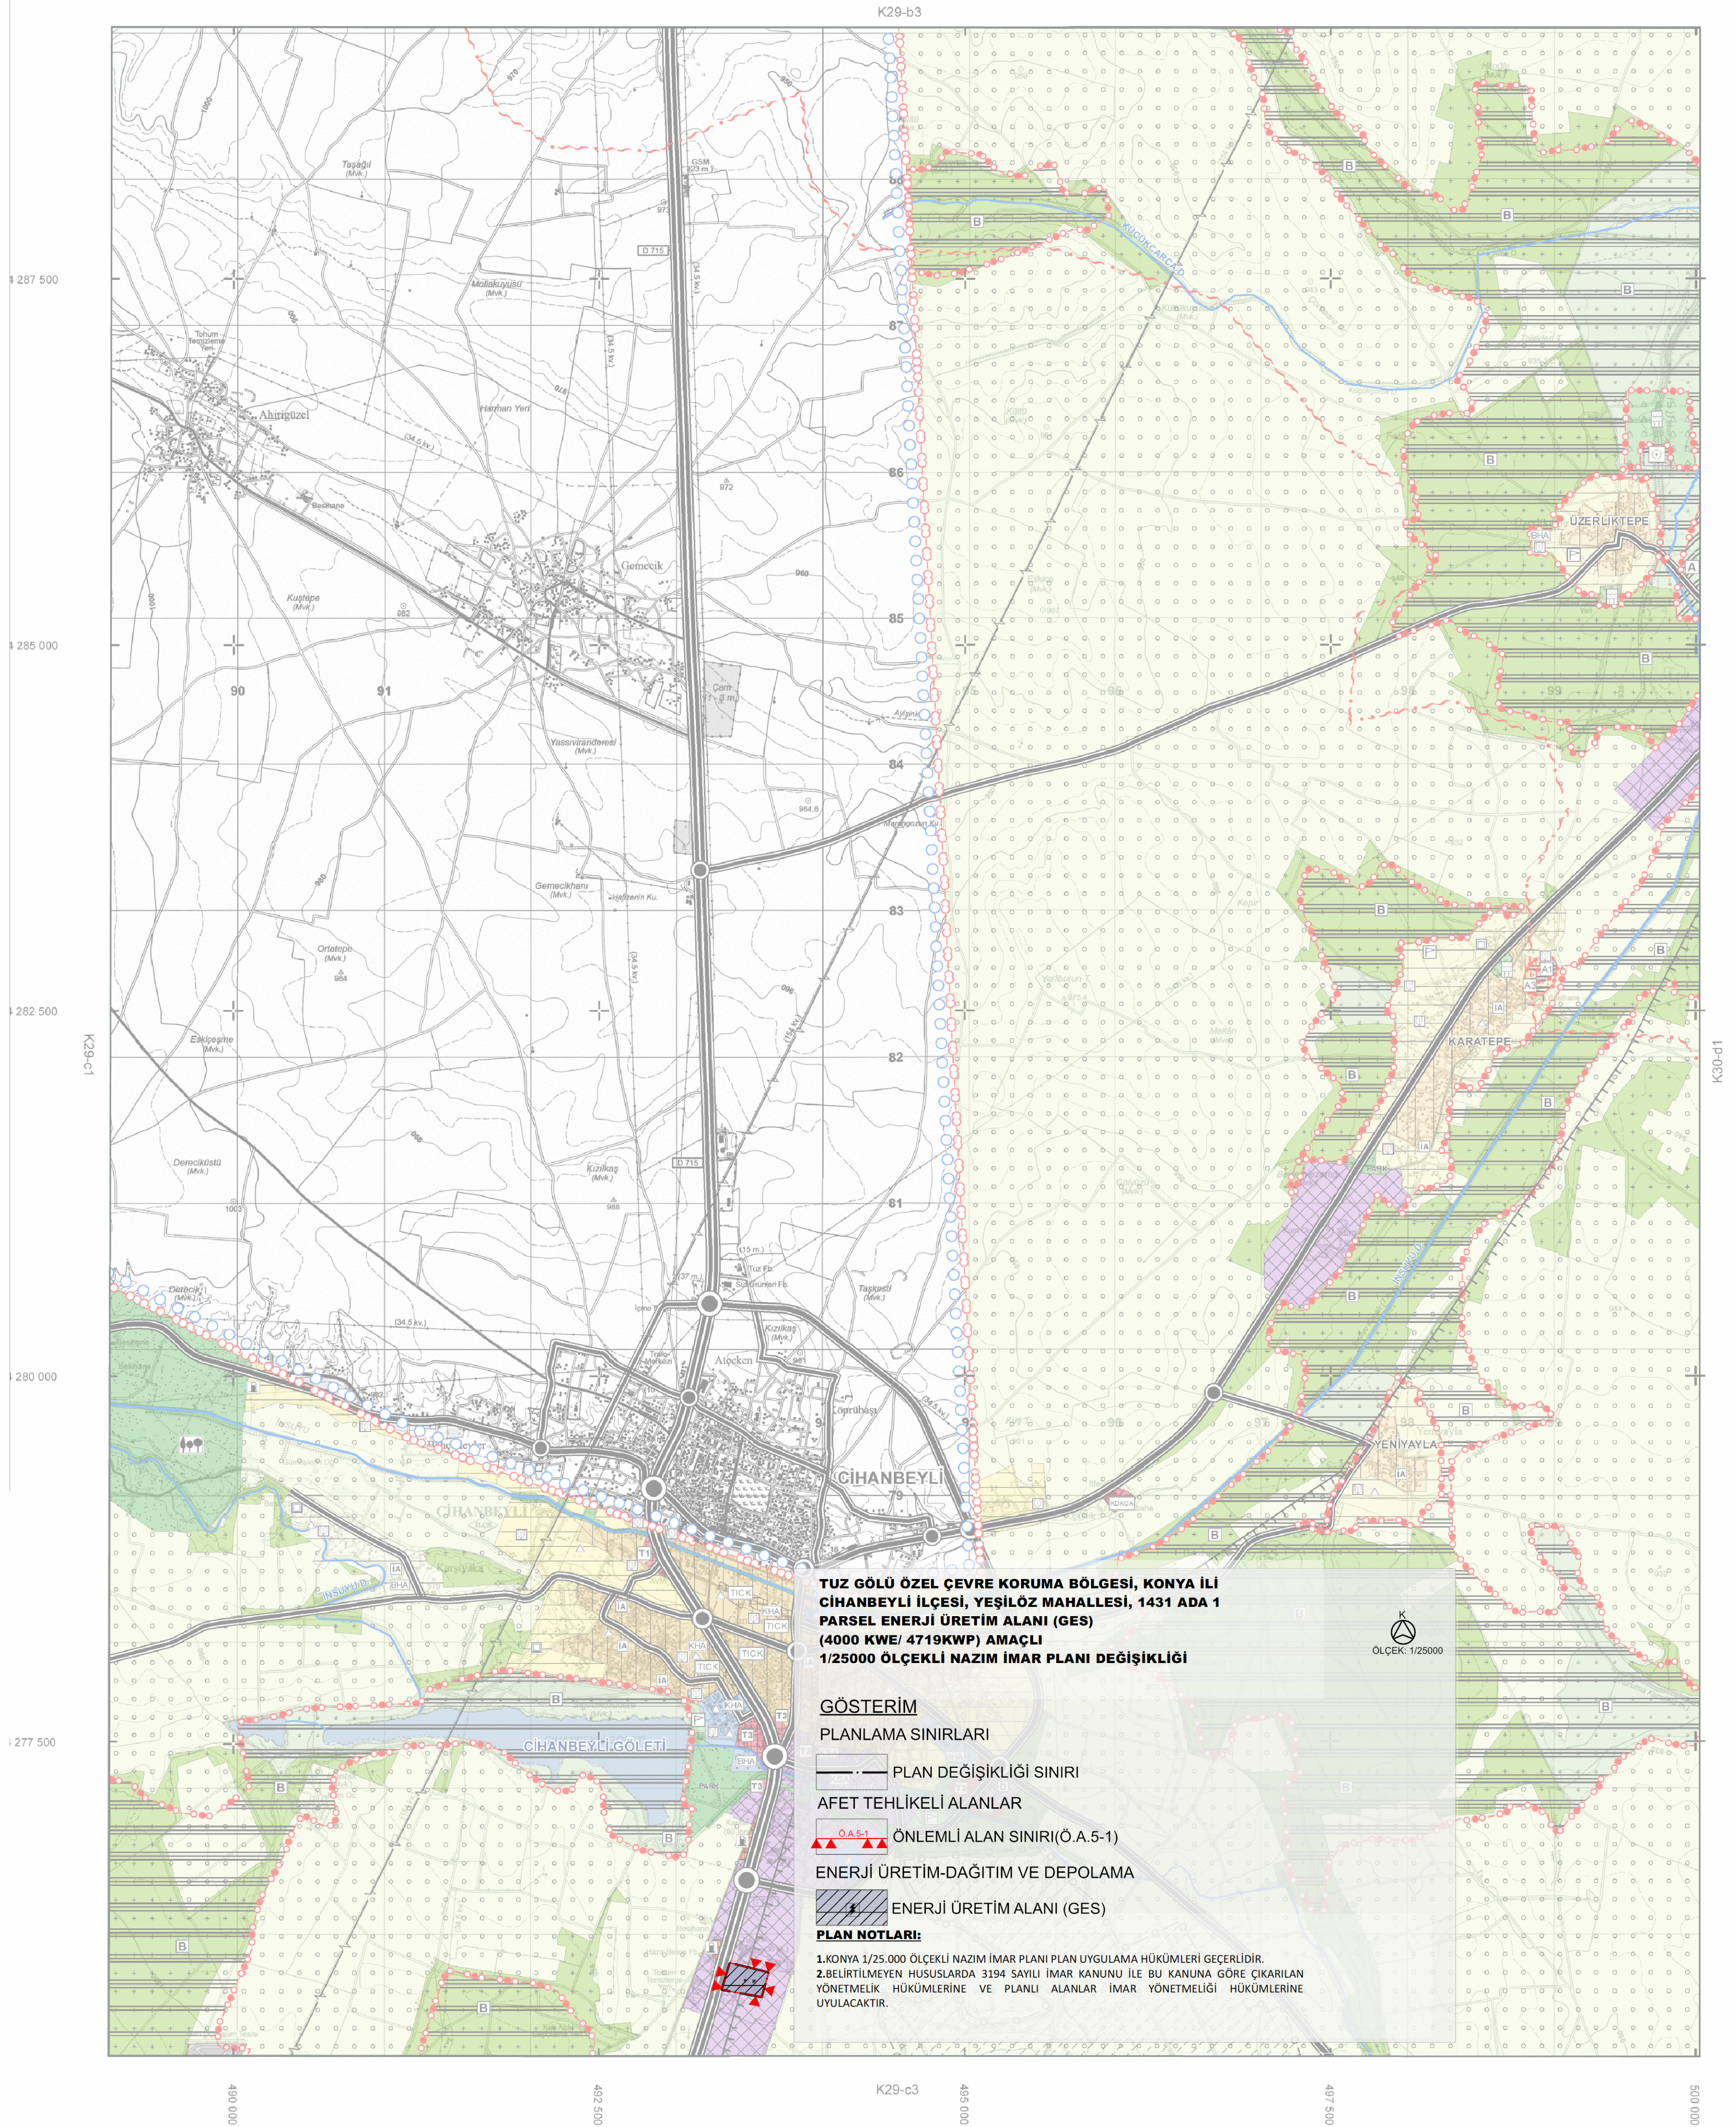

TUZ GÖLÜ ÖZEL ÇEVRE KORUMA BÖLGESİ  
KONYA İLİ KISMINA İLİŞKİN  
1/25.000 ÖLÇEKLİ NAZIM İMAR PLANI

ILGIN - K29-c2

1/25000