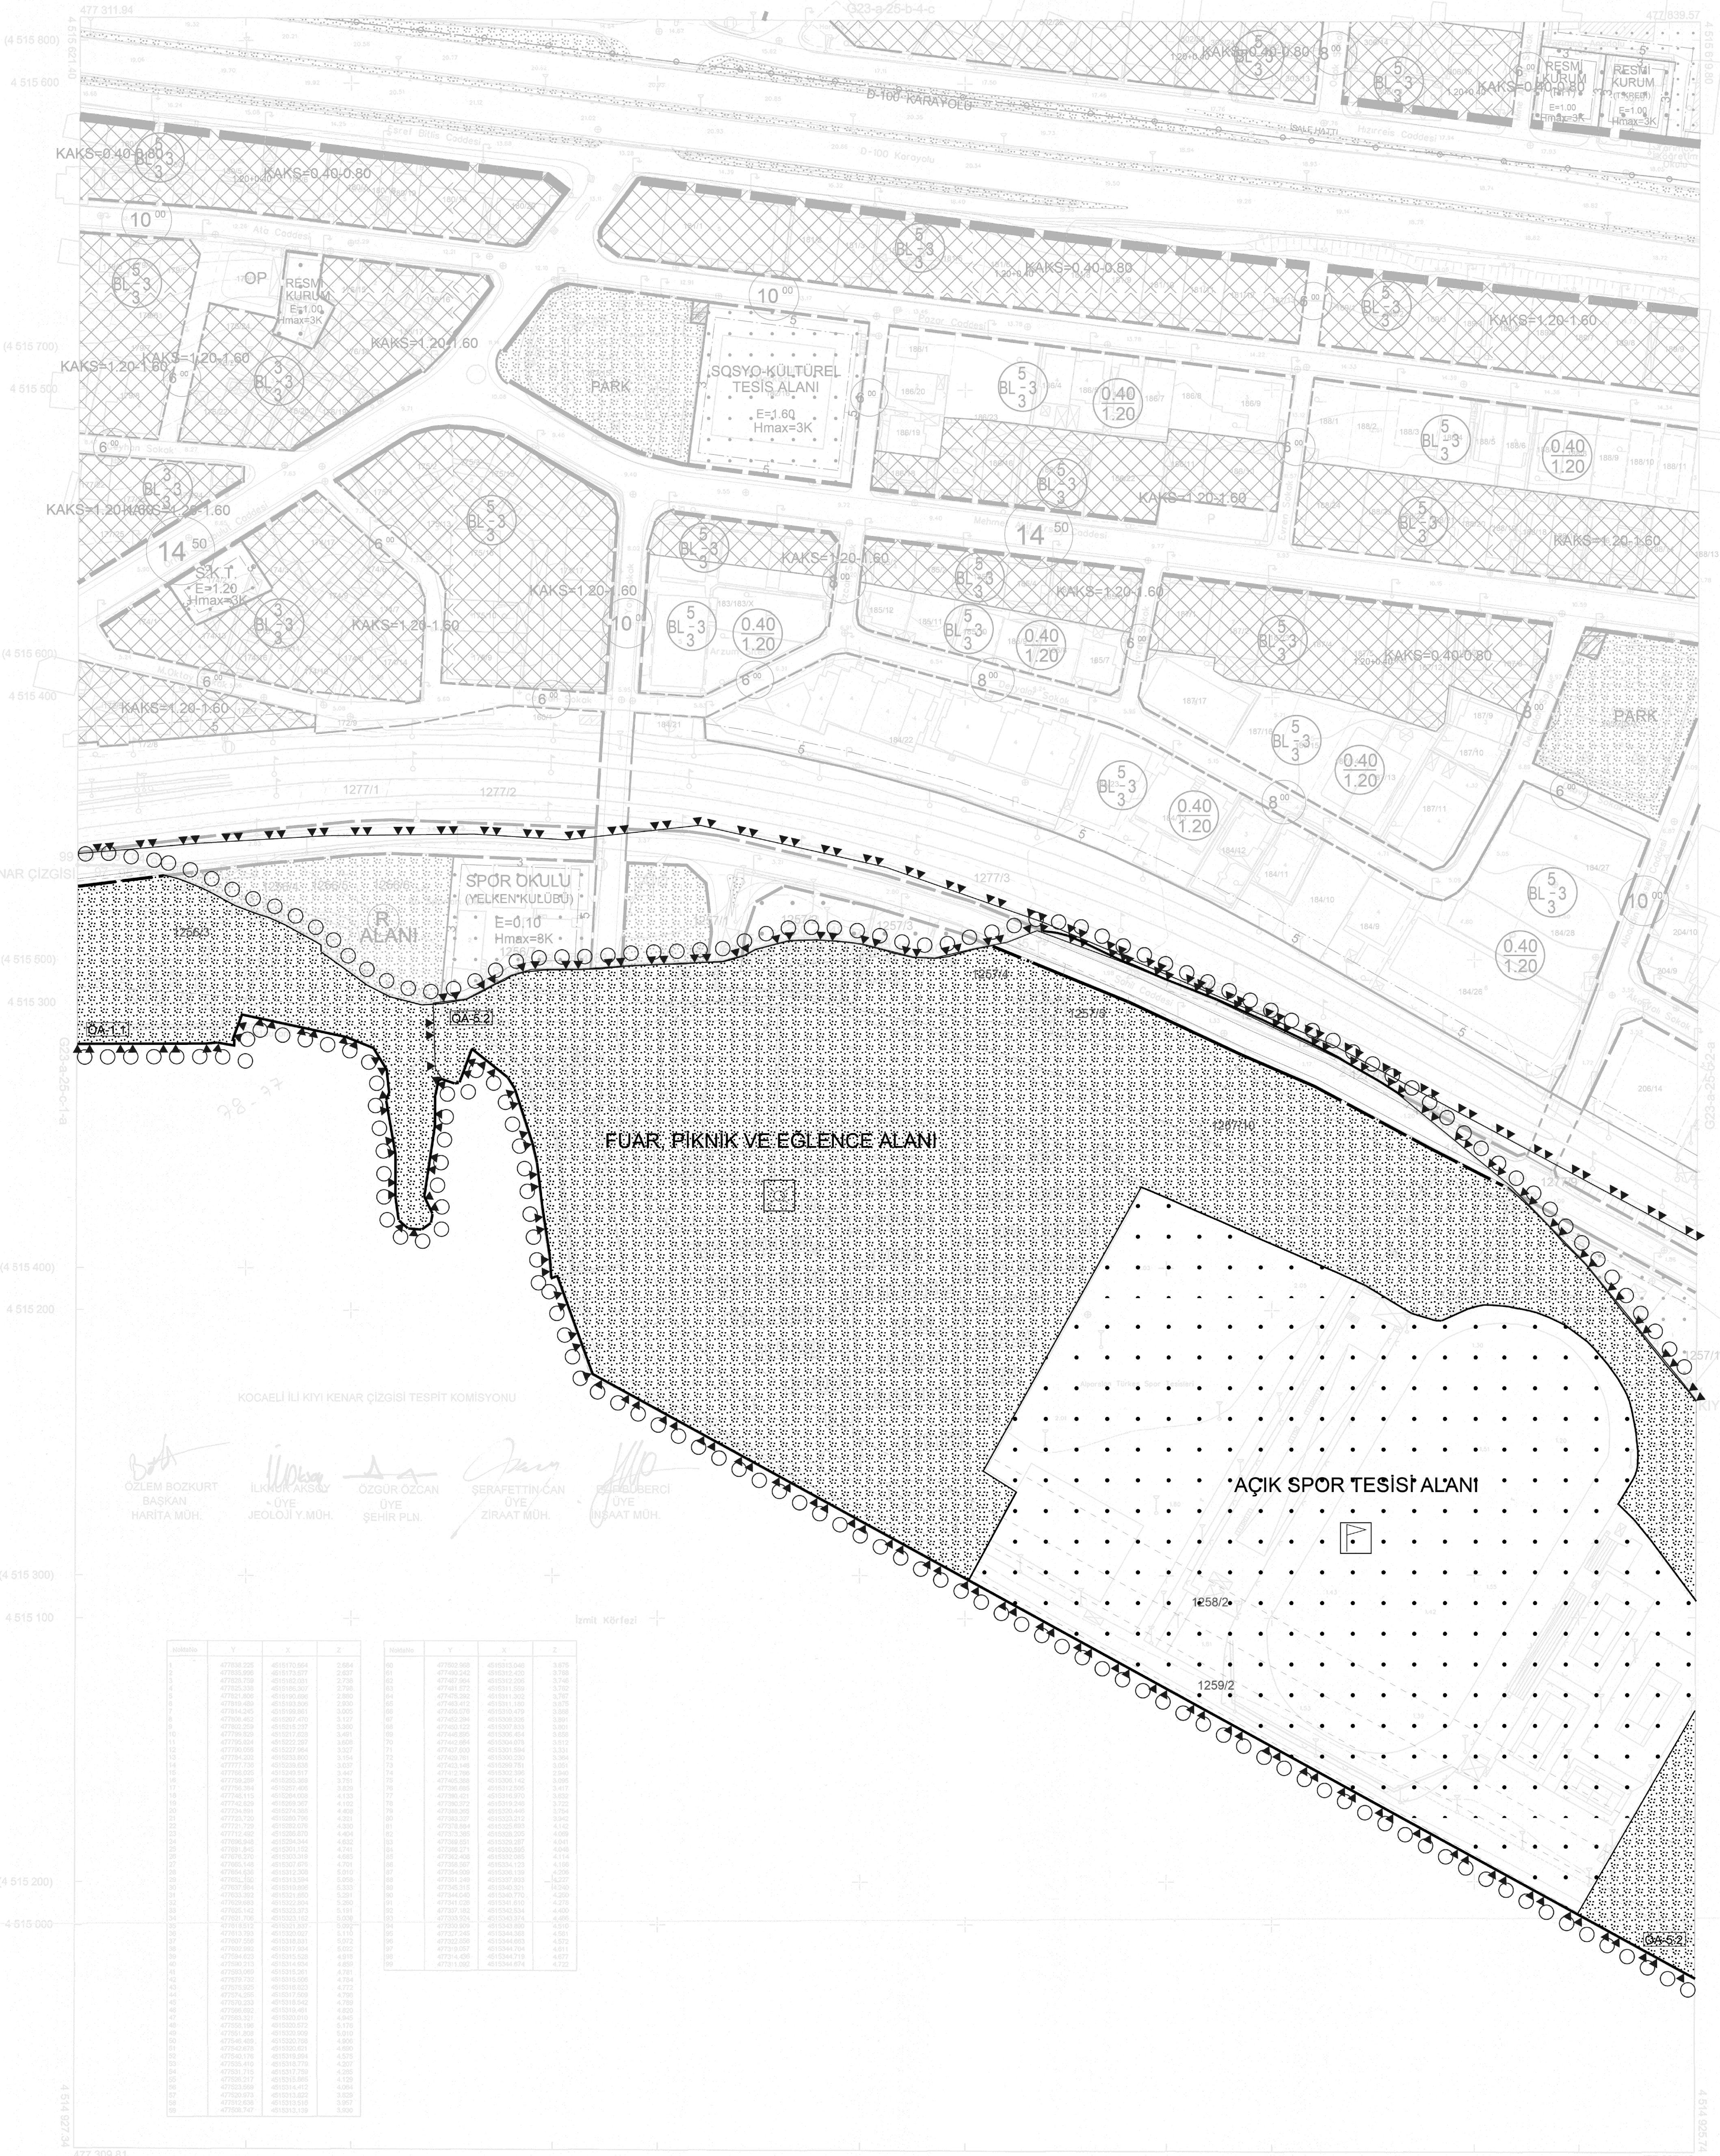

KÖRFEZ İLÇESİ (Körfez Beldesi)

KOCAELİ

G23-a-25-c-1-b

3
A

17.08.2011

Beşkan Adına
GÖKMEN MENGÜÇ
İmar ve Şehircilik Dairesel Başkanı

Ozlem BOZKURT
Harita Müh.
Nispeti ERKİN
Şube Md.

Mehmet Emin AYTAÇ
Genel Müdür Yardımcısı

AKTARMA İŞLEMİ
UYGUN GÖRÜLMÜŞTÜR.
15.6.2013
ÇEVRE VE ŞEHİRCİLİK BAKANLIĞI
Mekansal Planlama
Genel Müdürlüğü

Seyit ALTIN
Harita ve Emlak Dairesel
Başkanı

KOCAELİ İLİ KIYI KENAR ÇİZİŞİ TESPİT KOMİSYONU
OZLEM BOZKURT
BAŞKAN
HARİTA MÜH.
ILKHAÇ AKSAKAL
ÜYE
JEOLOJİ Y. MÜH.
ÖZGÜR ÖZCAN
ÜYE
ŞEHİR PLN.
SERAFETTİN ÇAN
ÜYE
ZİRAAT MÜH.
SERGİLİ BERBERİ
ÜYE
MİMAR MÜH.