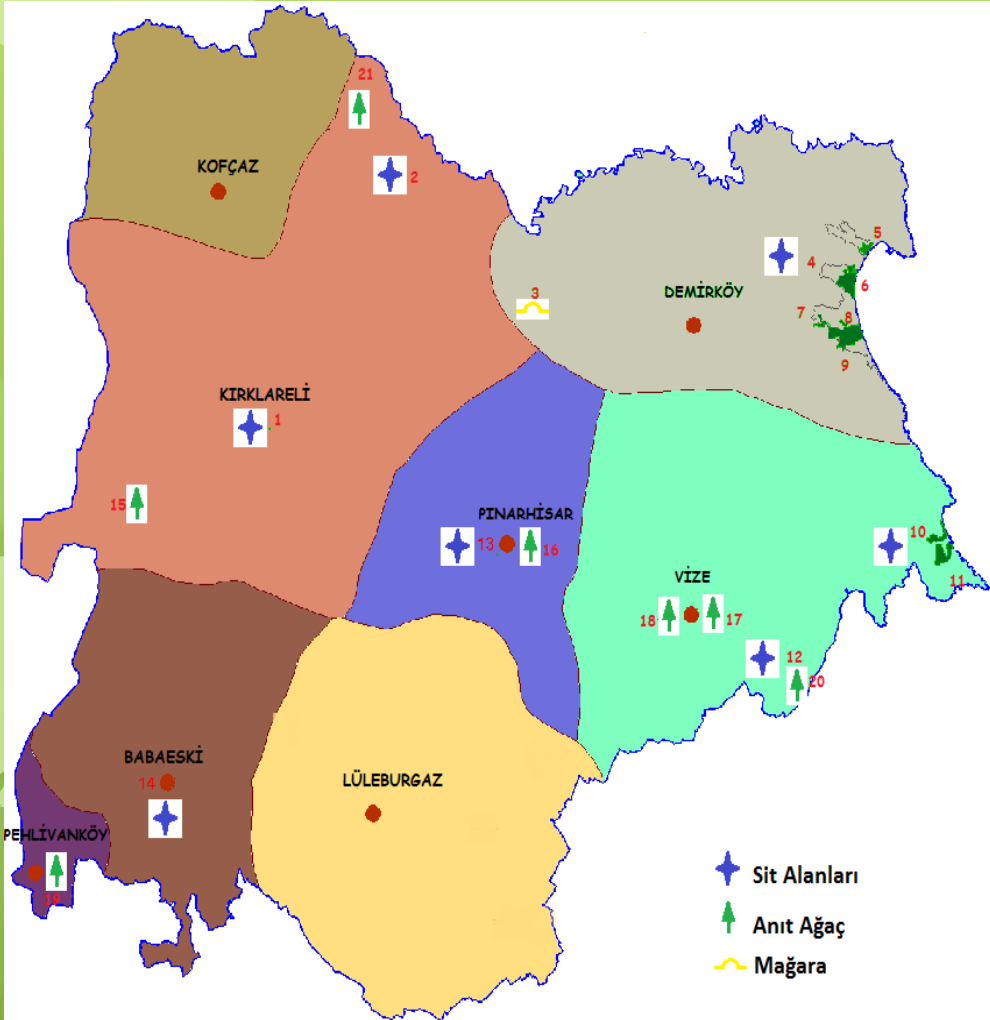

- 1 - ŞEVKET DİNGİLOĞLU PARKI (2. DERECE DOĞAL SİT ALANI)
- 2 - DEREKÖY YOLU ÜZERİNDEKİ AĞAÇLAR (2. DERECE DOĞAL SİT ALANI)
- 3 - DUPNİSA MAĞARASI (2. DERECE DOĞAL SİT ALANI)
- 4 - İĞNEADA LONGOZ ORMANLARI MİLLİ PARKI
- 5 - ERİKLİ GÖLÜ (1. VE 2. DERECE DOĞAL SİT ALANI)
- 6 - MERT GÖLÜ (1. VE 3. DERECE DOĞAL SİT ALANI)
- 7 - PEDİNA GÖLÜ (1. DERECE DOĞAL SİT ALANI)
- 8 - HAMAM GÖLÜ (1. DERECE DOĞAL SİT ALANI)
- 9 - SAKA GÖLÜ VE BATAKLIĞI DOĞAL SİT ALANI
- 10 - PABUÇDERE (1. DERECE DOĞAL SİT ALANI)
- 11 - KAZANDERE (1. DERECE DOĞAL SİT ALANI)
- 12 - EVRENLİ KÖYÜ ÜÇKÜPLER MEVKİİ (1. DERECE DOĞAL SİT ALANI)
- 13 - PINARHİSAR ALİ ÖZER PARKI DOĞAL SİT ALANI
- 14 - ALPULLU ŞEKER FABRİKASI DOĞAL SİT ALANI
- 15 - İNECE, ANIT MEŞE AĞACI
- 16 - PINARHİSAR, TARİHİ DUT AĞACI
- 17 - VİZE, ANIT ARMUT AĞACI
- 18 - PEHLİVANKÖY, ANIT MEŞE AĞACI
- 19 - VİZE, ÇAKILLI ANIT ÇINAR AĞACI
- 20 - MERKEZ, ÇAĞLAYIK KÖYÜ ANIT MEŞE AĞACI
- 21- KOFÇAZ, ELMACIK KÖYÜ TÜRK MEŞESİ (1)
- 22- KOFÇAZ, ELMACIK KÖYÜ TÜRK MEŞESİ (2)

İLİMİZDE BULUNAN SİT ALANLARI

- ŐEVKET DİNGİLOĐLU PARKI (2. DERECE DOĐAL SİT ALANI)
- DEREKÖY YOLU ÜZERİNDEKİ AĐAĐLAR (2. DERECE DOĐAL SİT ALANI)
- DUPNİSA MAĐARASI (2. DERECE DOĐAL SİT ALANI)
- İĐNEADA LONGOZ ORMANLARI MİLLİ PARKI
- ERİKLİ GÖLÜ (1. VE 2. DERECE DOĐAL SİT ALANI)
- MERT GÖLÜ (1. VE 3. DERECE DOĐAL SİT ALANI)
- PEDİNA GÖLÜ (1. DERECE DOĐAL SİT ALANI)
- HAMAM GÖLÜ (1. DERECE DOĐAL SİT ALANI)
- SAKA GÖLÜ VE BATAKLIĐI DOĐAL SİT ALANI
- PABUĐDERE (1. DERECE DOĐAL SİT ALANI)
- KAZANDERE (1. DERECE DOĐAL SİT ALANI)
- EVRENLİ KÖYÜ ÜÇKÜPLER MEVKİİ (1. DERECE DOĐAL SİT ALANI)
- PINARHİSAR ALİ ÖZER PARKI DOĐAL SİT ALANI
- ALPULLU ŐEKER FABRİKASI DOĐAL SİT ALANI

KIRKLARELİ VİZE-ÇAKILLI

ÇINAR AĞACI

KIRKLARELİ AĐLAYIK KÖYÜ MEŐE AĐACI

KIRKLARELİ ELMACIK KÖYÜ

MEŞE AĞAÇLARI