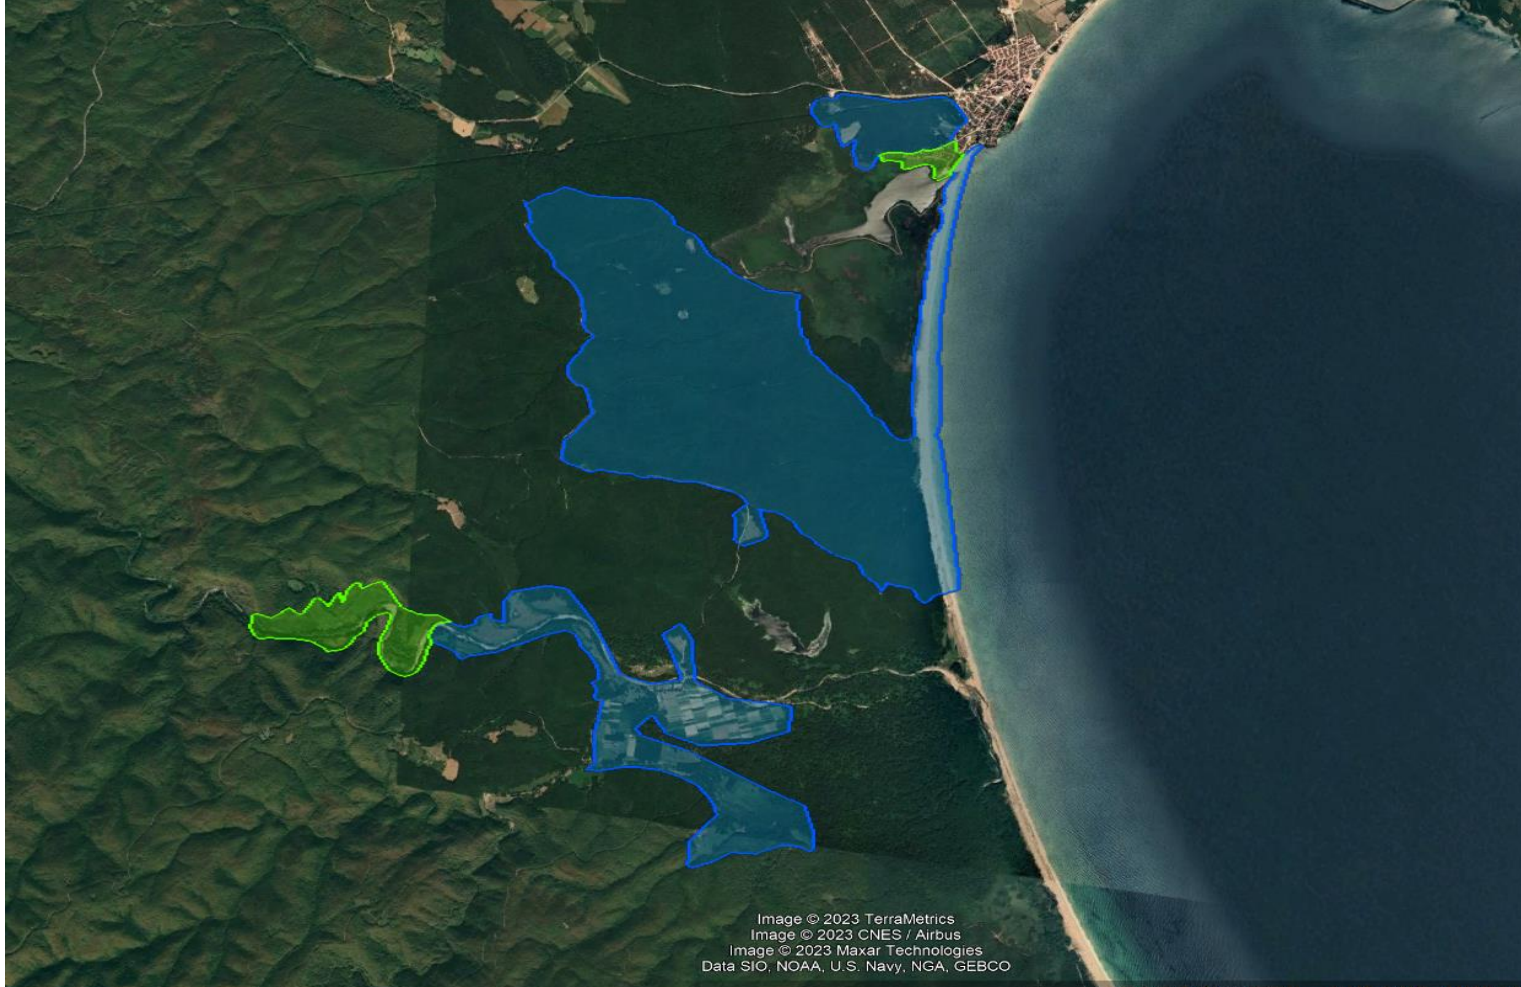

**Kırklareli ili, Demirköy ilçesi,
Mert Gölü, Mert Gölü Yerleşimi ve Longoz Ormanları Doğal Sit Alanı**

Nitelikli Doğal Koruma Alanı

Sürdürülebilir Koruma ve Kontrollü Kullanım Alanı