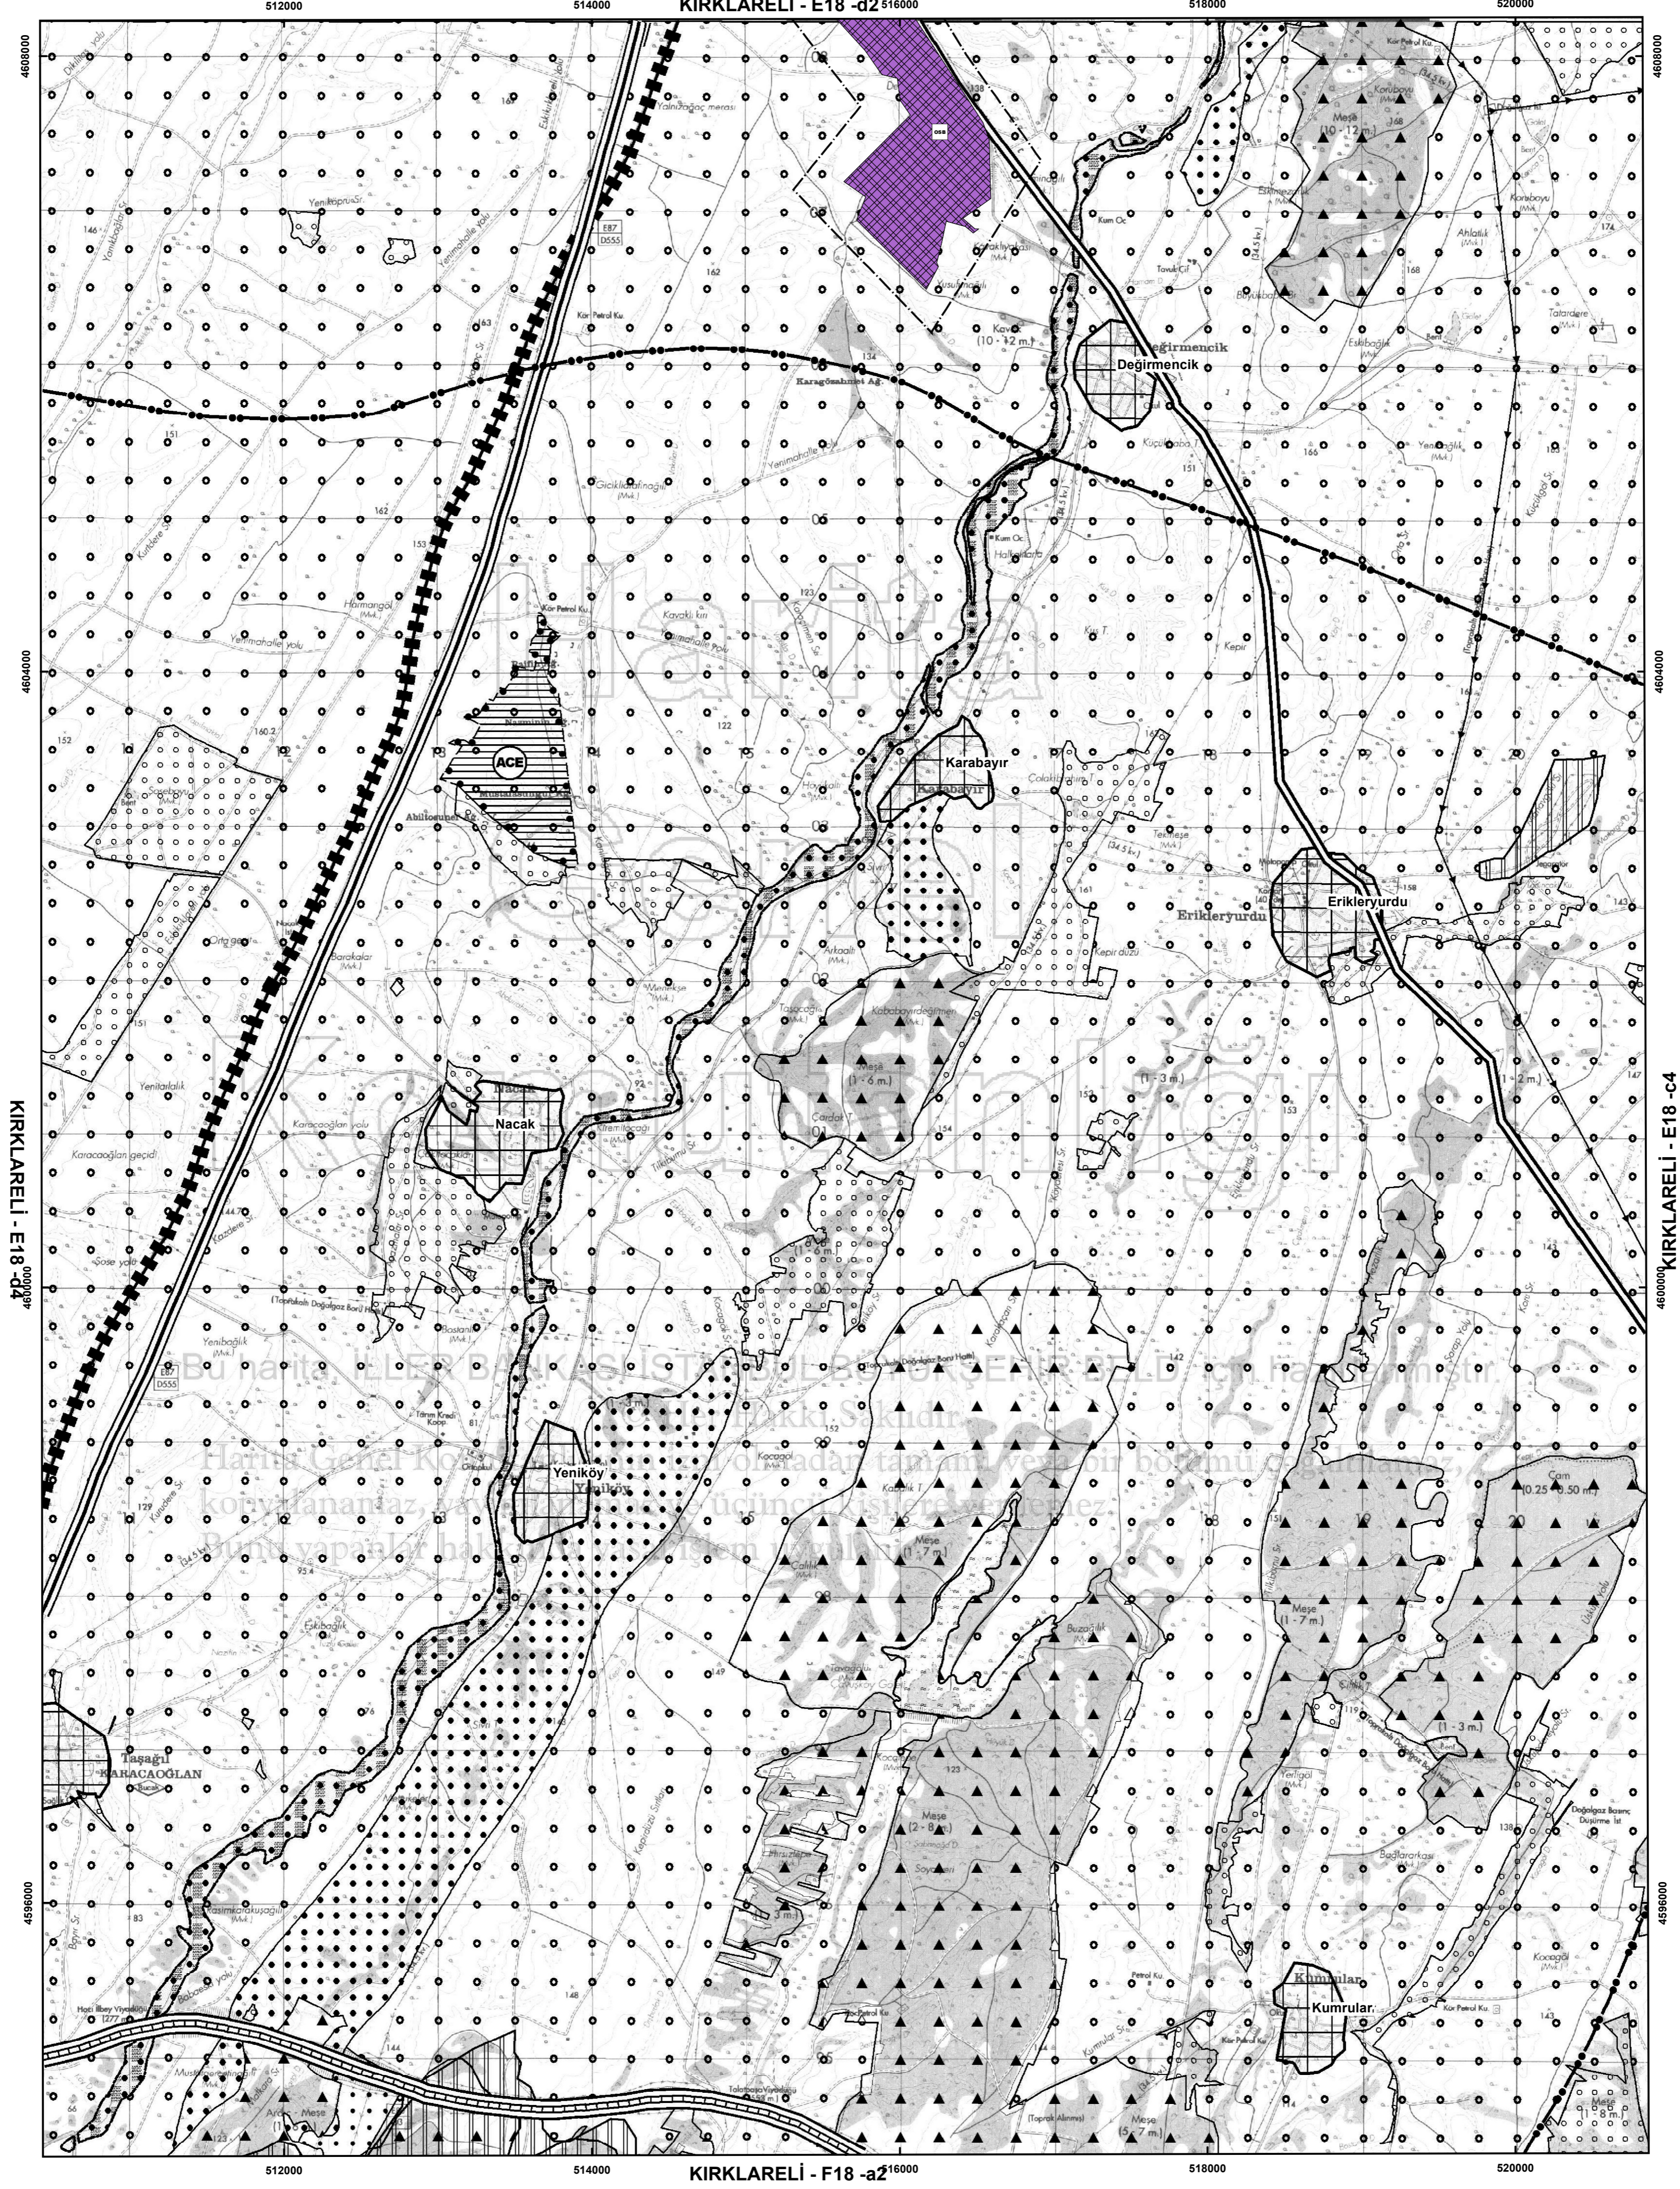

T.C. ÇEVRE, ŞEHİRCİLİK VE İKLİM DEĞİŞİKLİĞİ BAKANLIĞI
MEKANSAL PLANLAMA GENEL MÜDÜRLÜĞÜ
KIRKLARELİ İLİ 1/25.000 ÖLÇEKLİ ÇEVRE DÜZENİ PLANI
KIRKLARELİ - E18 - d3

KIRKLARELİ İLİ 1/25.000 ÖLÇEKLİ ÇEVRE DÜZENİ PLANI DEĞİŞİKLİĞİ

GÖSTERİM

-  PLAN DEĞİŞİKLİĞİ ONAMA SINIRI
-  ORGANİZE SANAYİ BÖLGESİ

Plan değişikliği onama sınırını içinde kalan alanda bu planın "3.3.2.5 Organize Sanayi Bölgeleri" başlığı altında yer alan hükümler geçerli olup diğer hususlarda Kırklareli İli 1/25.000 ölçekli Çevre Düzeni Planı Hükümleri geçerlidir.