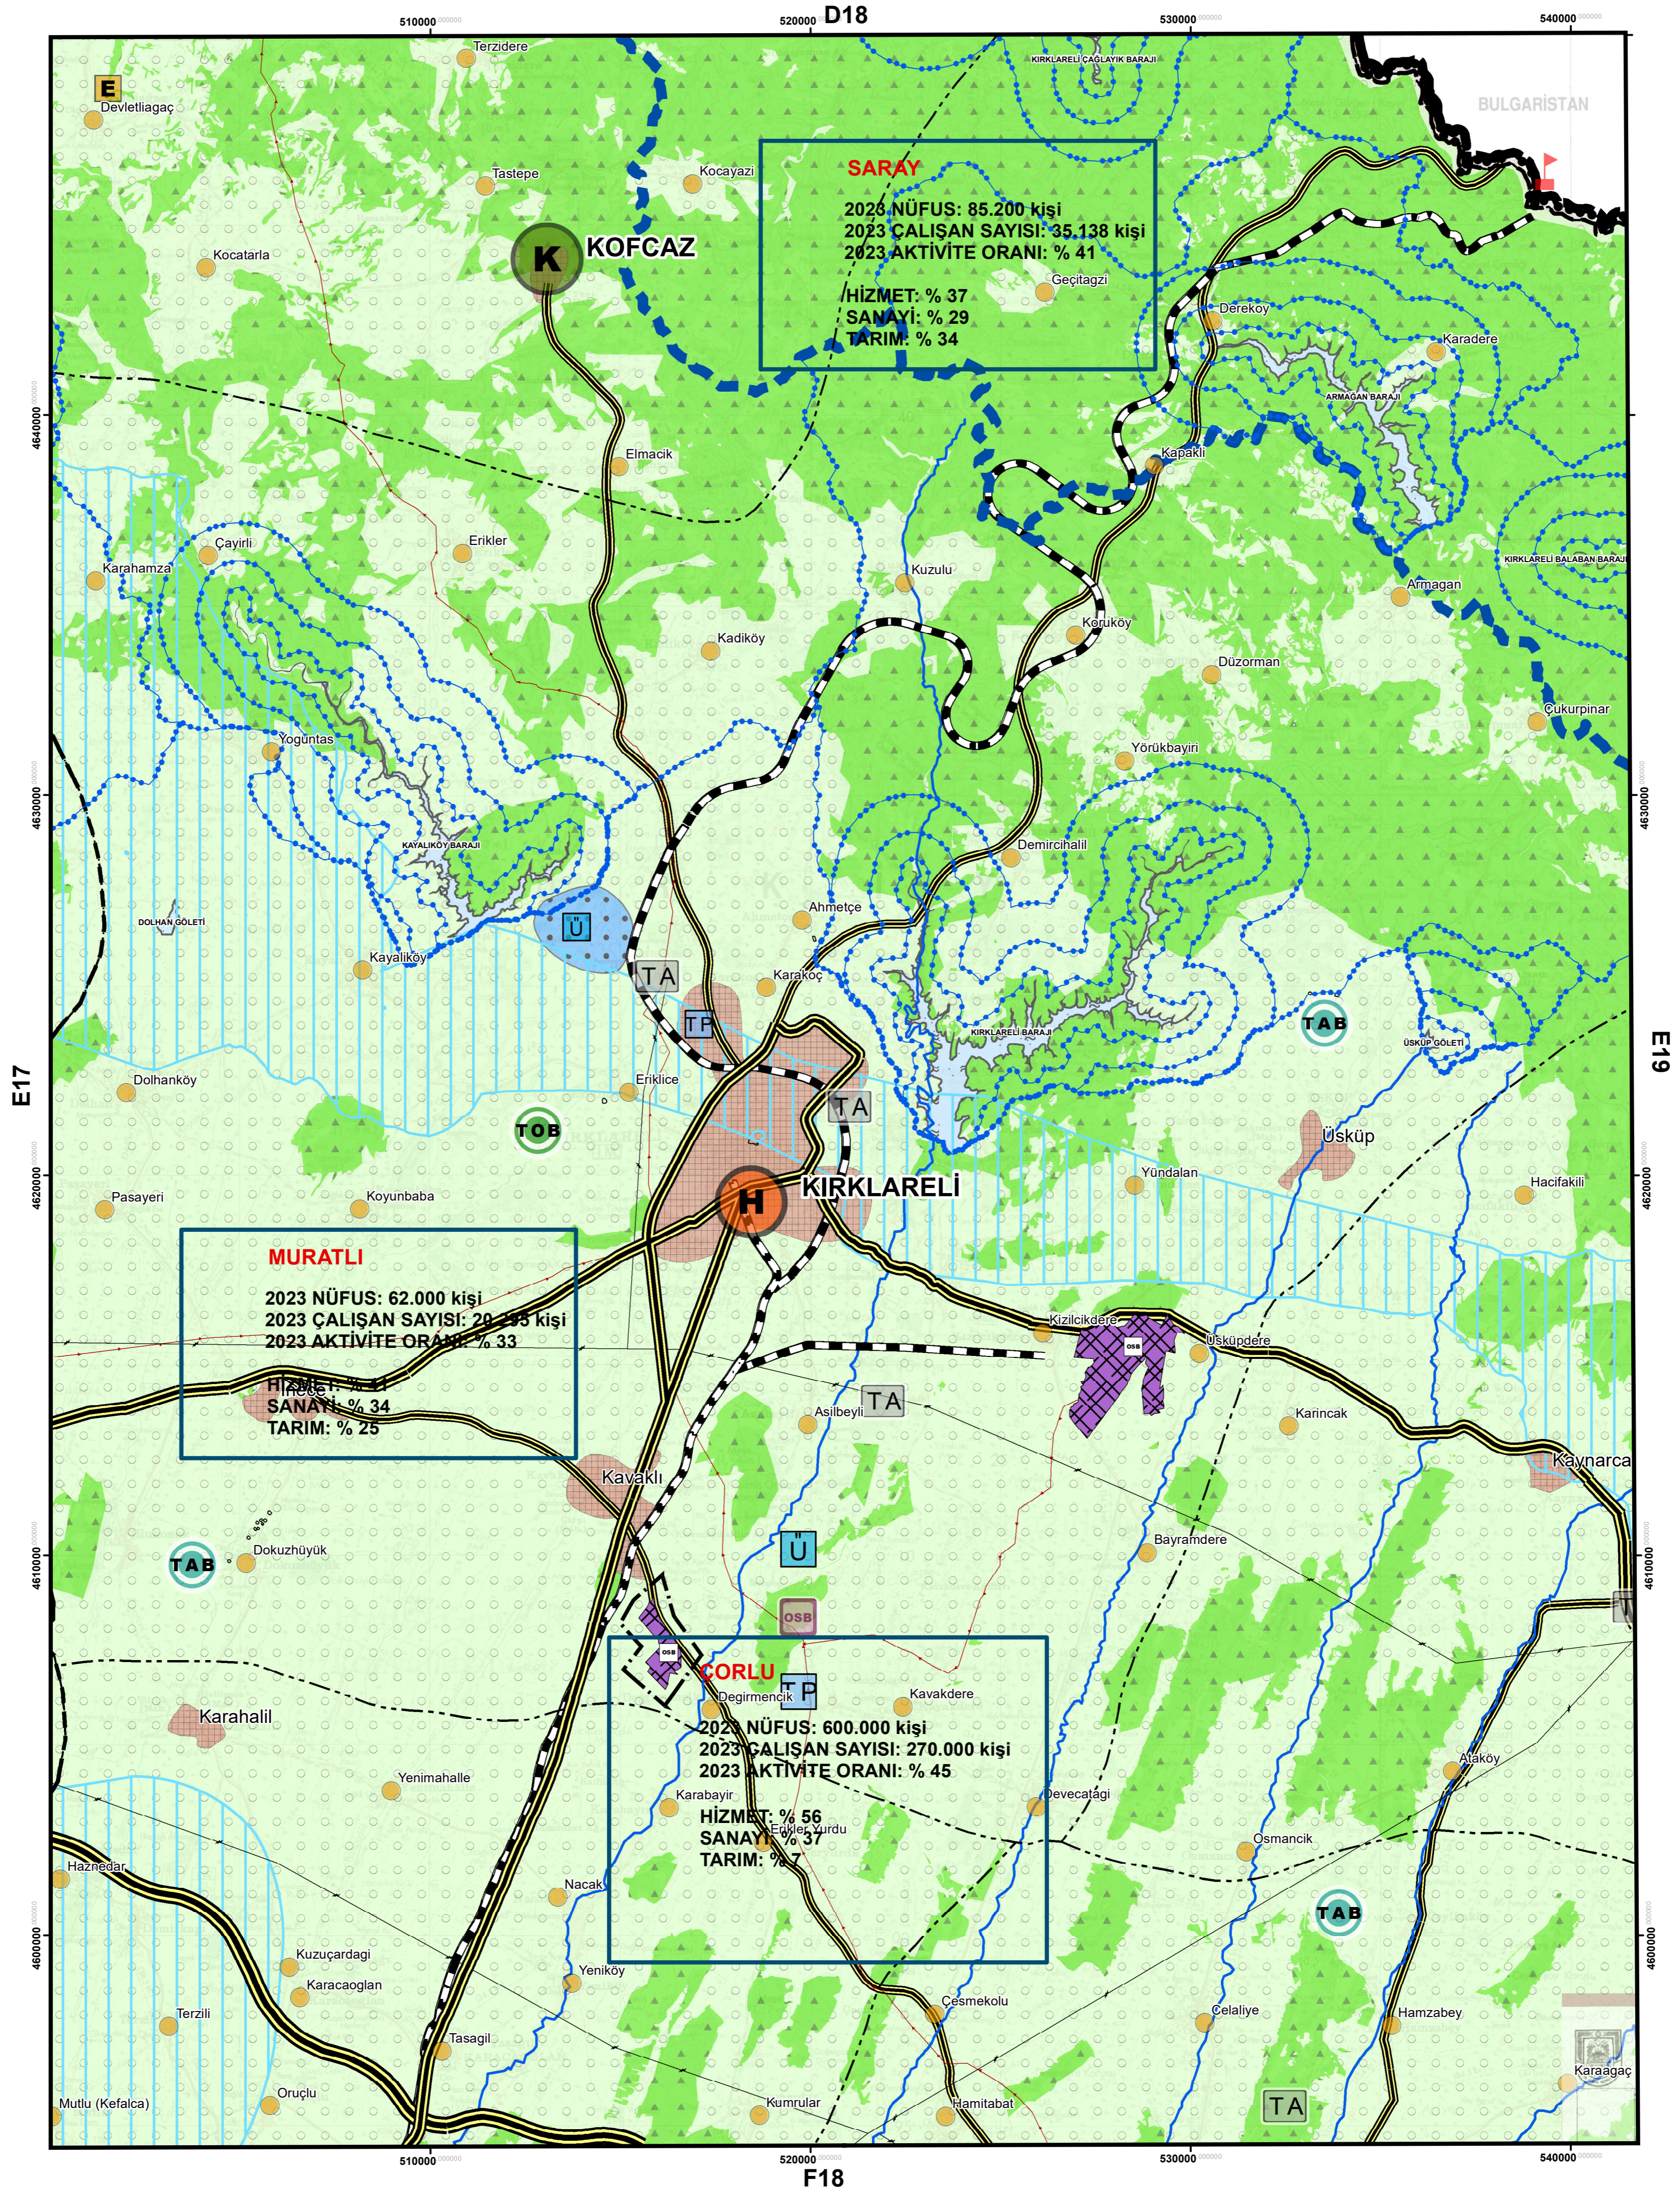

T.C. ÇEVRE, ŞEHİRCİLİK VE İKLİM DEĞİŞİKLİĞİ BAKANLIĞI
MEKANSAL PLANLAMA GENEL MÜDÜRLÜĞÜ

TRAKYA ALT BÖLGESİ ERGENE HAVZASI
1/100.000 ÖLÇEKLİ REVİZYON ÇEVRE DÜZENİ PLANI
KIRKLARELİ - E18

TRAKYA ALT BÖLGESİ ERGENE HAVZASI 1/100.000 ÖLÇEKLİ REVİZYON ÇEVRE DÜZENİ PLANI DEĞİŞİKLİĞİ

GÖSTERİM

- PLAN DEĞİŞİKLİĞİ ONAMA SINIRI
- ORGANİZE SANAYİ BÖLGESİ ALANI

Plan değişikliği onama sınırı içinde kalan alanda bu planın "2.11.3.8 Organize Sanayi Bölgeleri" başlığı altında yer alan hükümler geçerli olup diğer hususlarda Trakya Alt Bölgesi Ergene Havzası 1/100.000 ölçekli Revizyon Çevre Düzeni Planı Hükümleri geçerlidir.