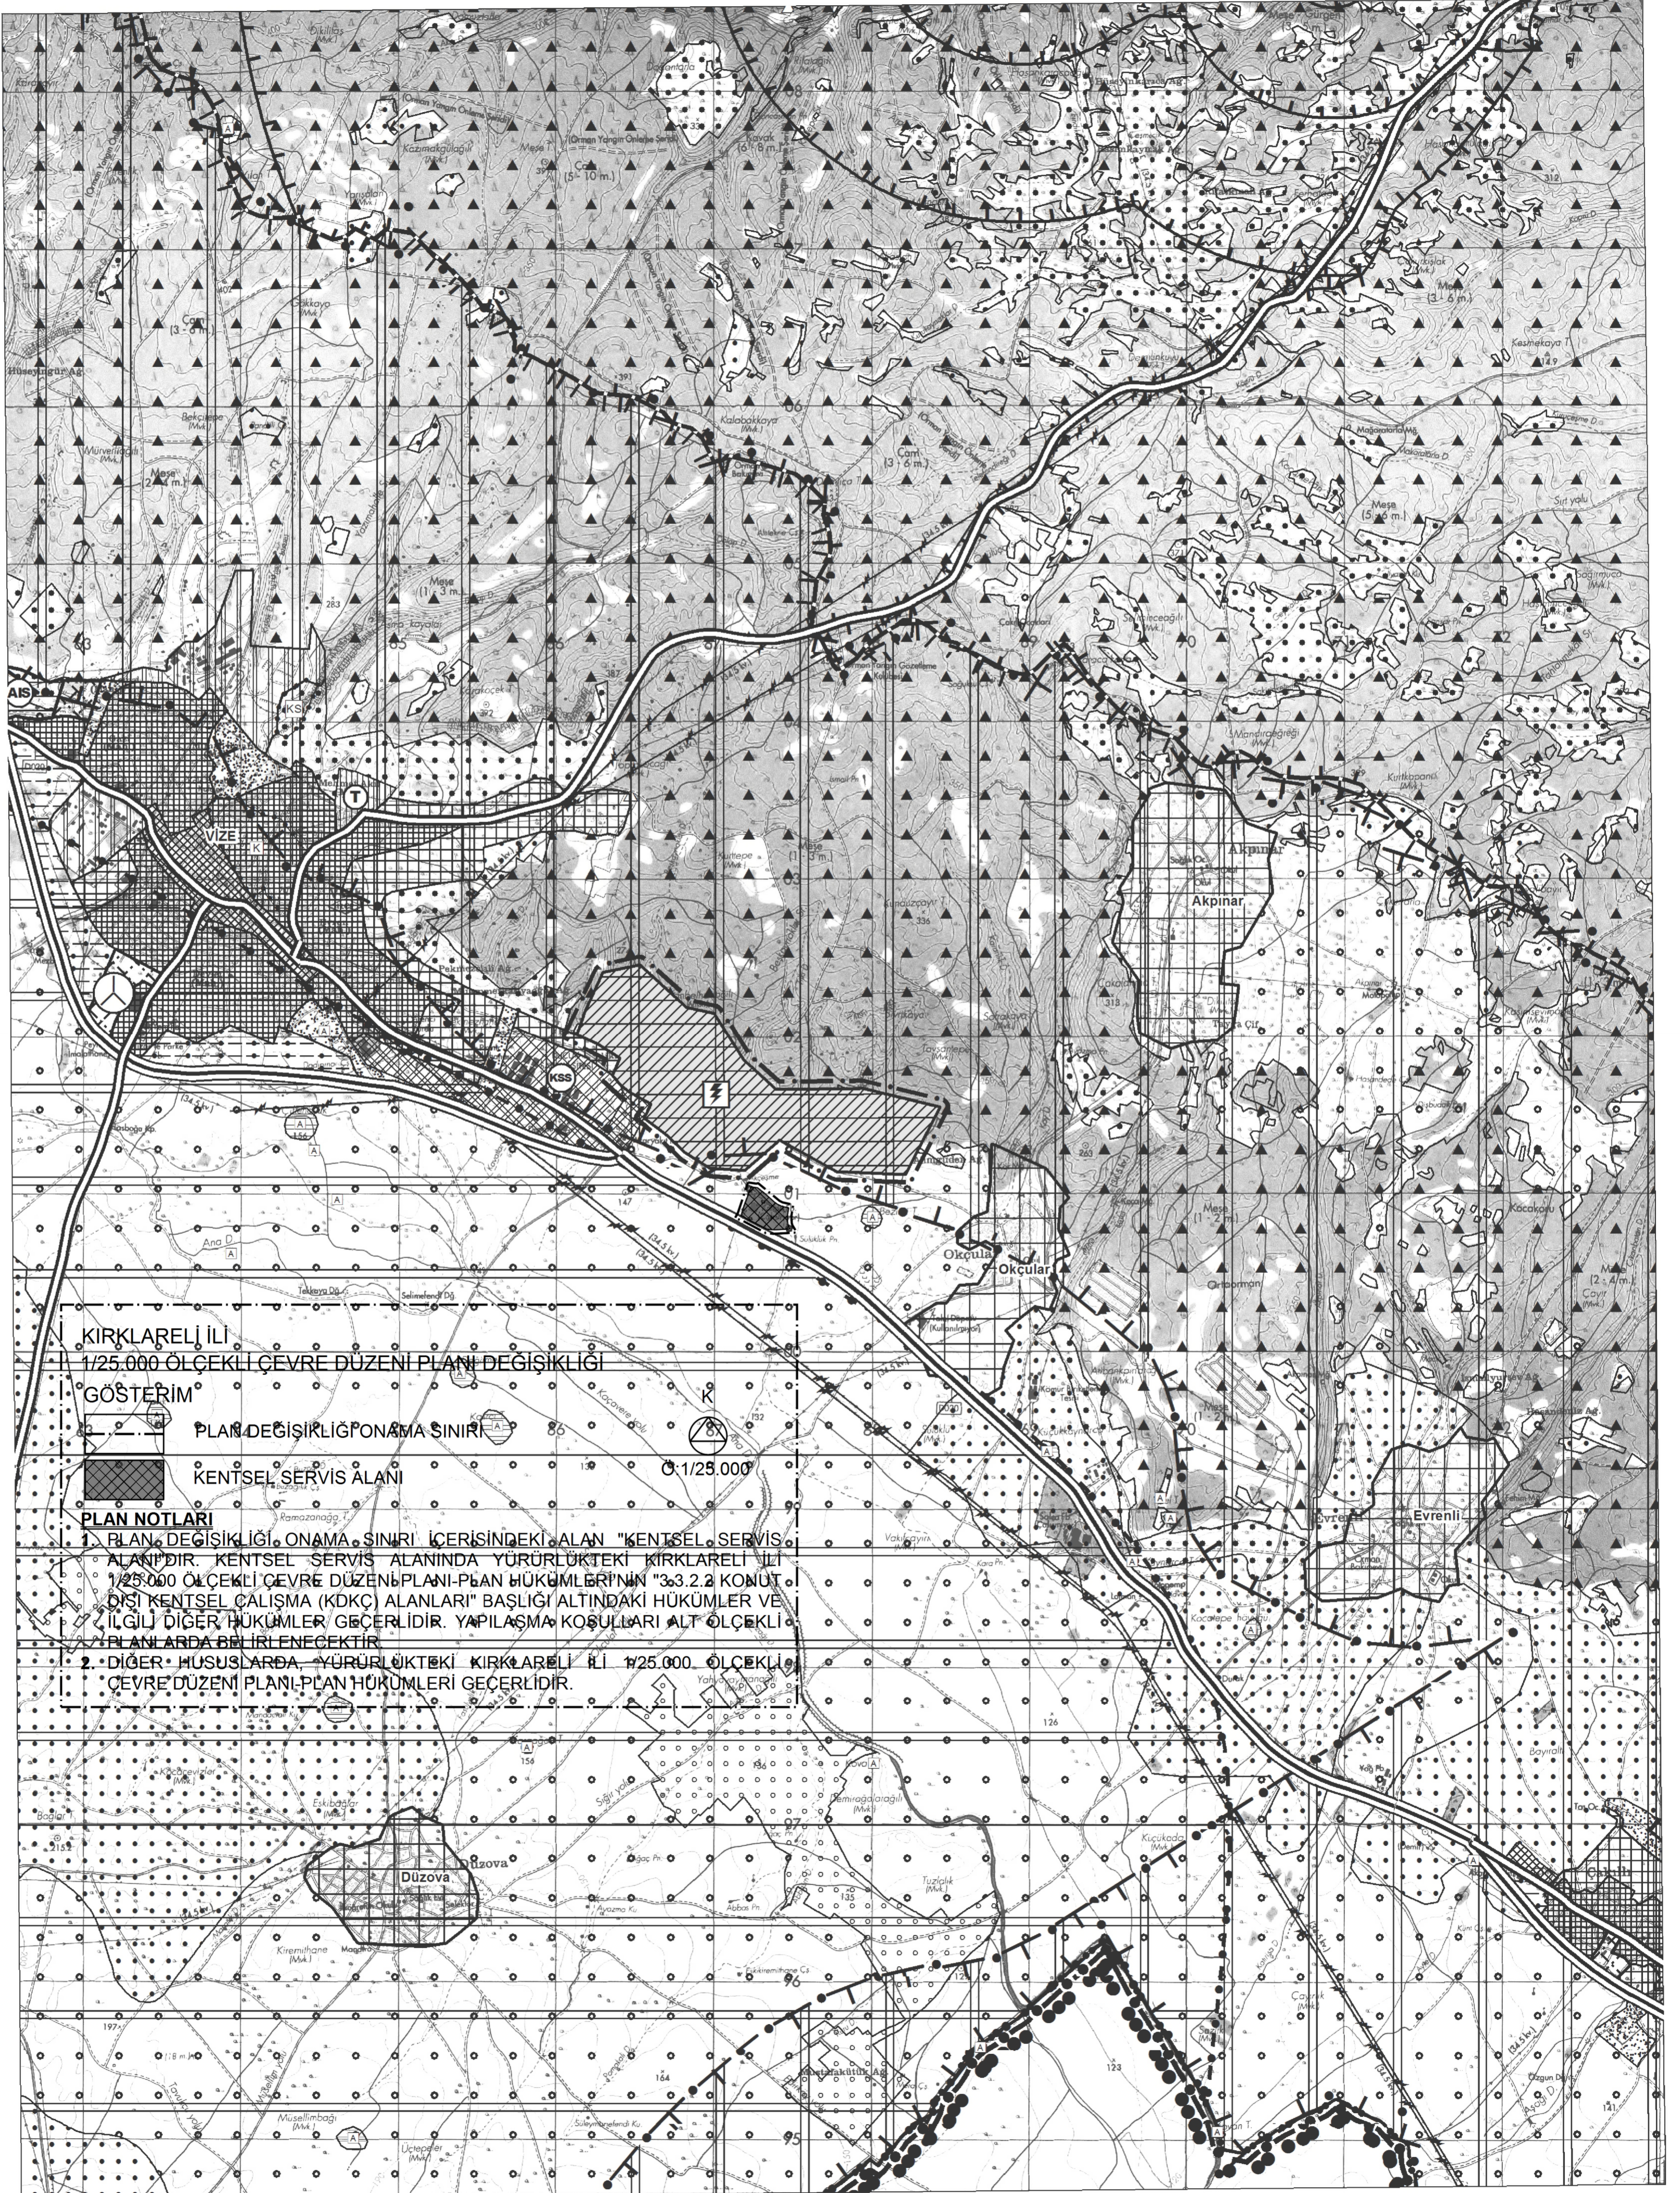

KIRKLARELİ-E 19-c 4

564000

566000

568000

570000

572000

4608000

4604000

4600000

4596000

4608000

4604000

4600000

4596000

KIRKLARELİ İLİ

1/25.000 ÖLÇEKLİ ÇEVRE DÜZENİ PLANI DEĞİŞİKLİĞİ

GÖSTERİM

PLAN DEĞİŞİKLİĞİ ONAMA SINIRI

KENTSEL SERVİS ALANI

PLAN NOTLARI

1. PLAN DEĞİŞİKLİĞİ ONAMA SINIRI İÇERİSİNDEKİ ALAN "KENTSEL SERVİS ALANI" DİR. KENTSEL SERVİS ALANINDA YÜRÜRLÜKTEKİ KIRKLARELİ İLİ 1/25.000 ÖLÇEKLİ ÇEVRE DÜZENİ PLANI PLAN HÜKÜMLERİNİN "3.3.2.2 KONUT DIŞI KENTSEL ÇALIŞMA (KDKÇ) ALANLARI" BAŞLIĞI ALTINDAKİ HÜKÜMLER VE İLGİLİ DİĞER HÜKÜMLER GEÇERLİDİR. YAPILAMA KOŞULLARI ALT ÖLÇEKLİ PLANLARDA BELİRLENECEKTİR.
2. DİĞER HÜSUSLARDA, YÜRÜRLÜKTEKİ KIRKLARELİ İLİ 1/25.000 ÖLÇEKLİ ÇEVRE DÜZENİ PLANI PLAN HÜKÜMLERİ GEÇERLİDİR.

564000

566000

568000

570000

572000