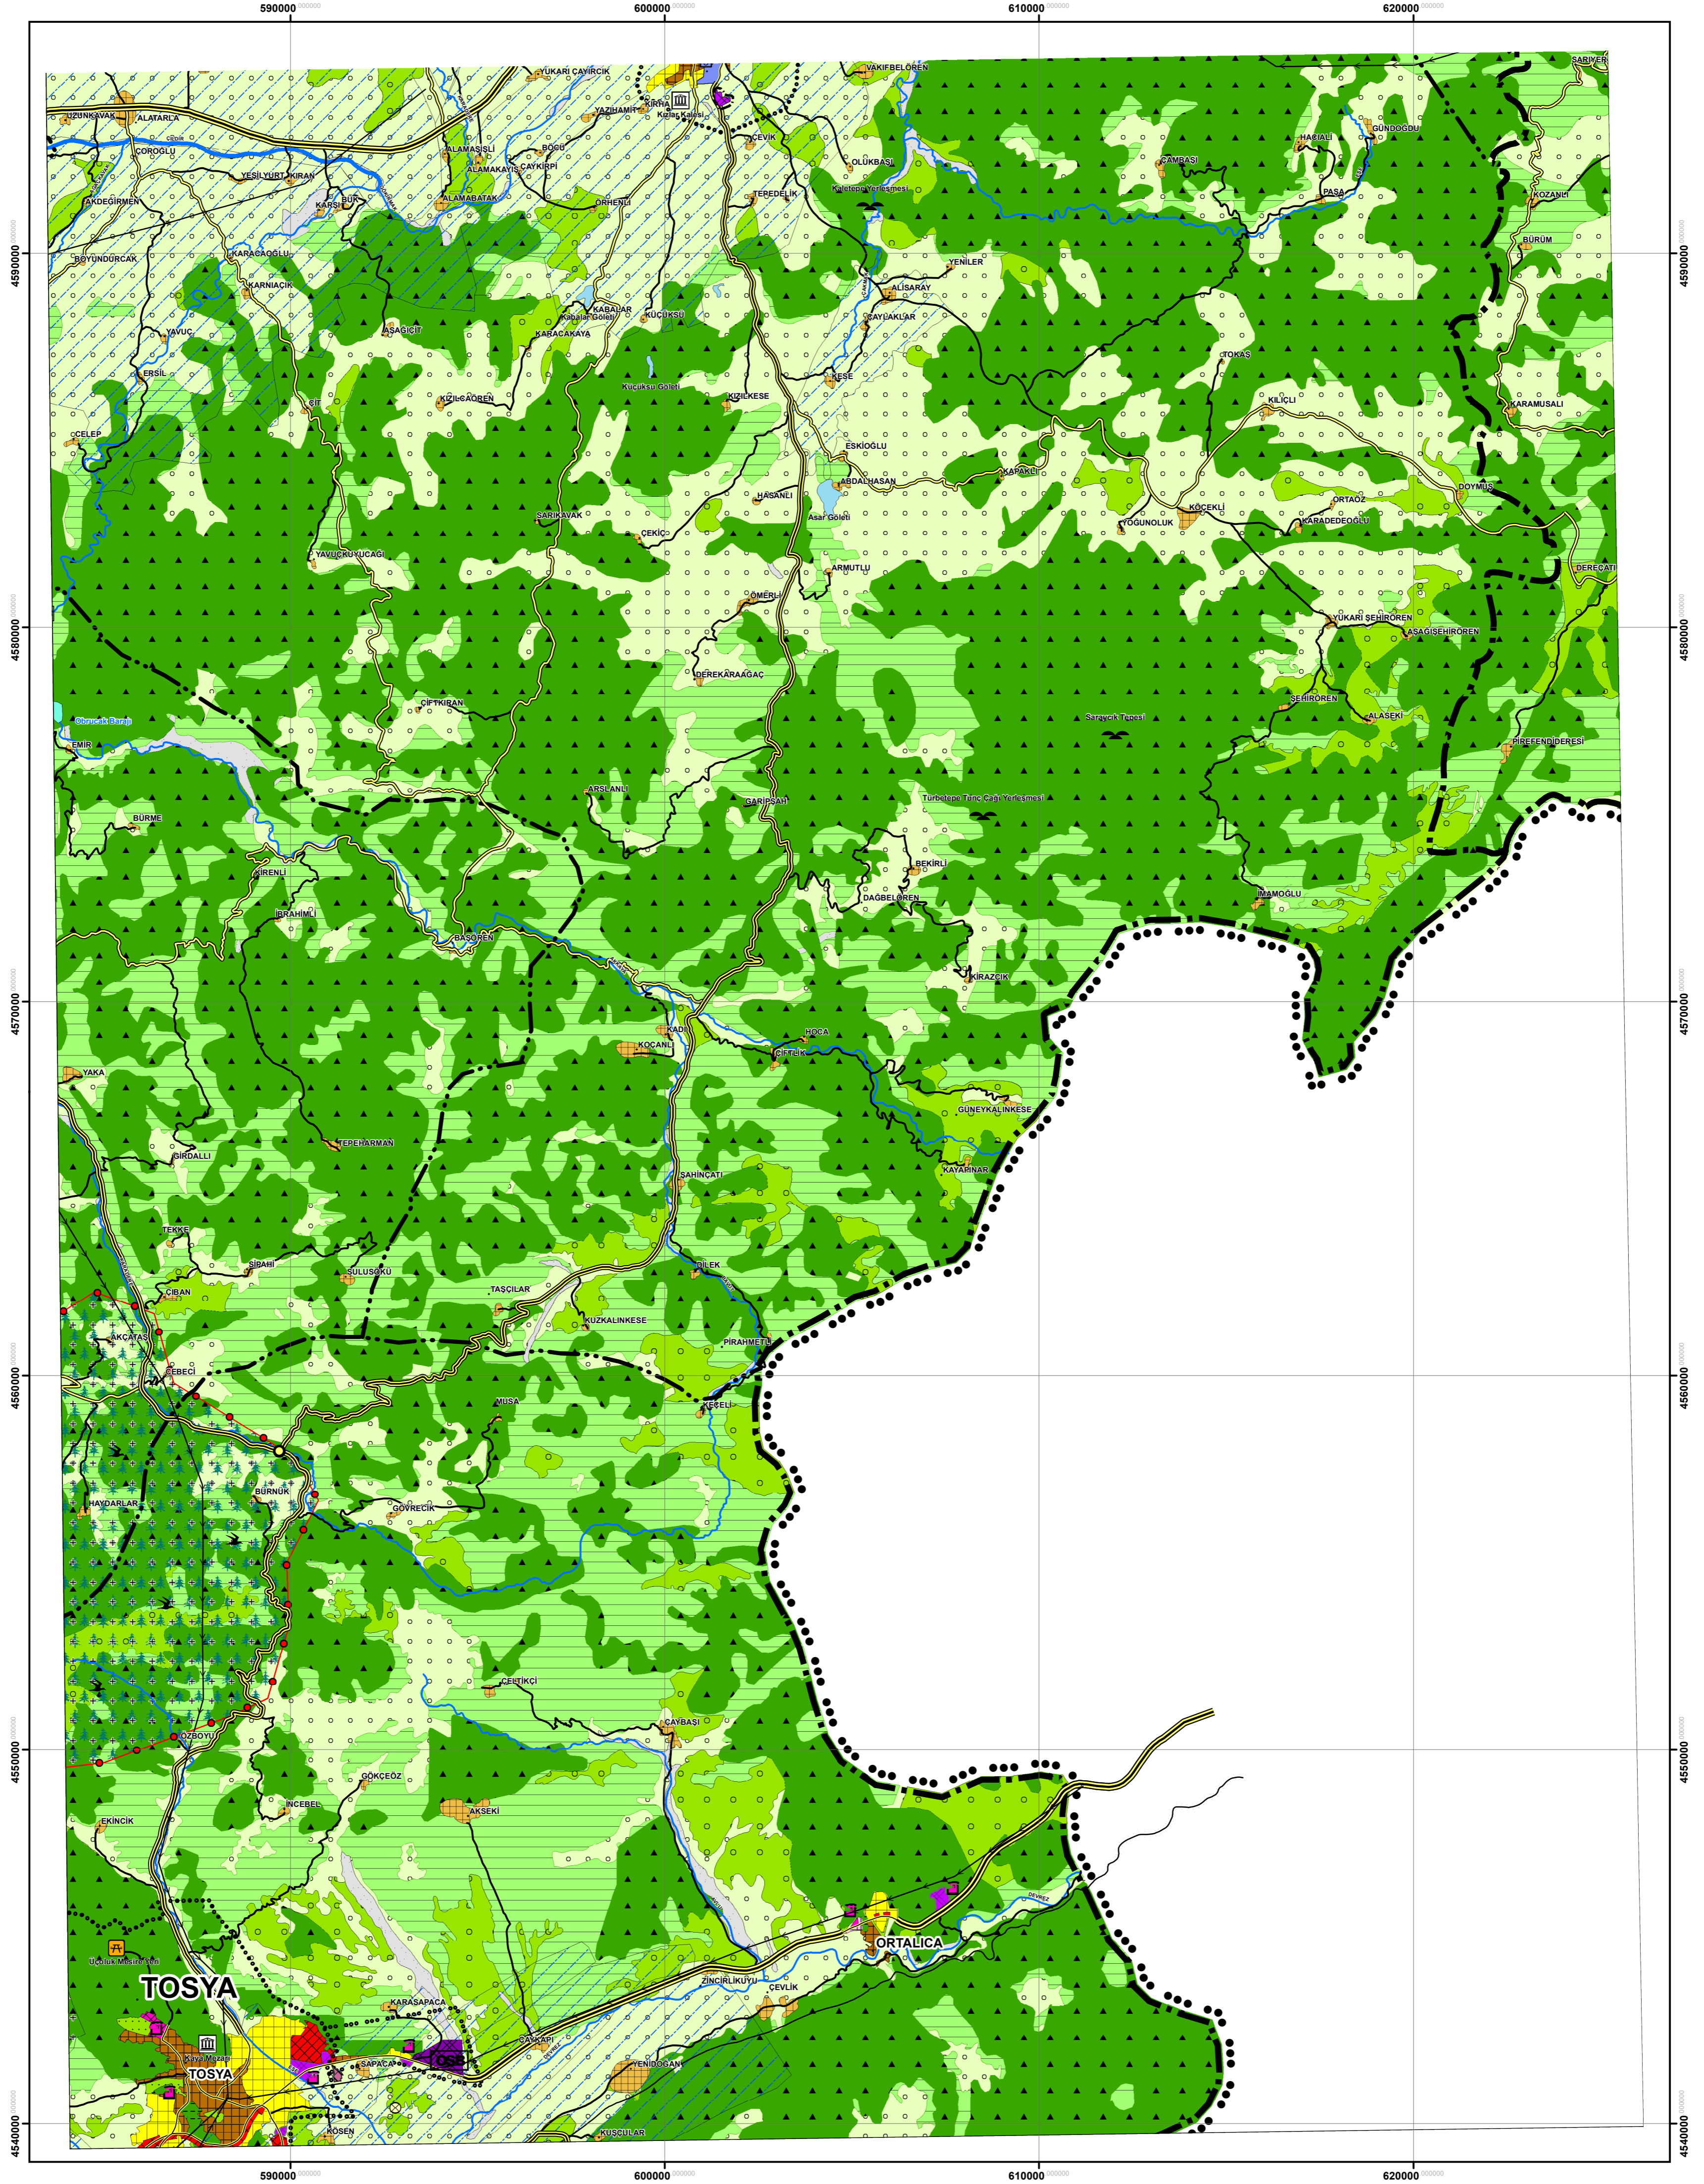

T.C.
ÇEVRE VE ŞEHİRCİLİK BAKANLIĞI
MEKANSAL PLANLAMA GENEL MÜDÜRLÜĞÜ

SİNOP-KASTAMONU-ÇANKIRI PLANLAMA BÖLGESİ
1/100.000 ÖLÇEKLİ ÇEVRE DÜZENİ PLANI DEĞİŞİKLİĞİ

F-32

ÖLÇEK: 1/100.000