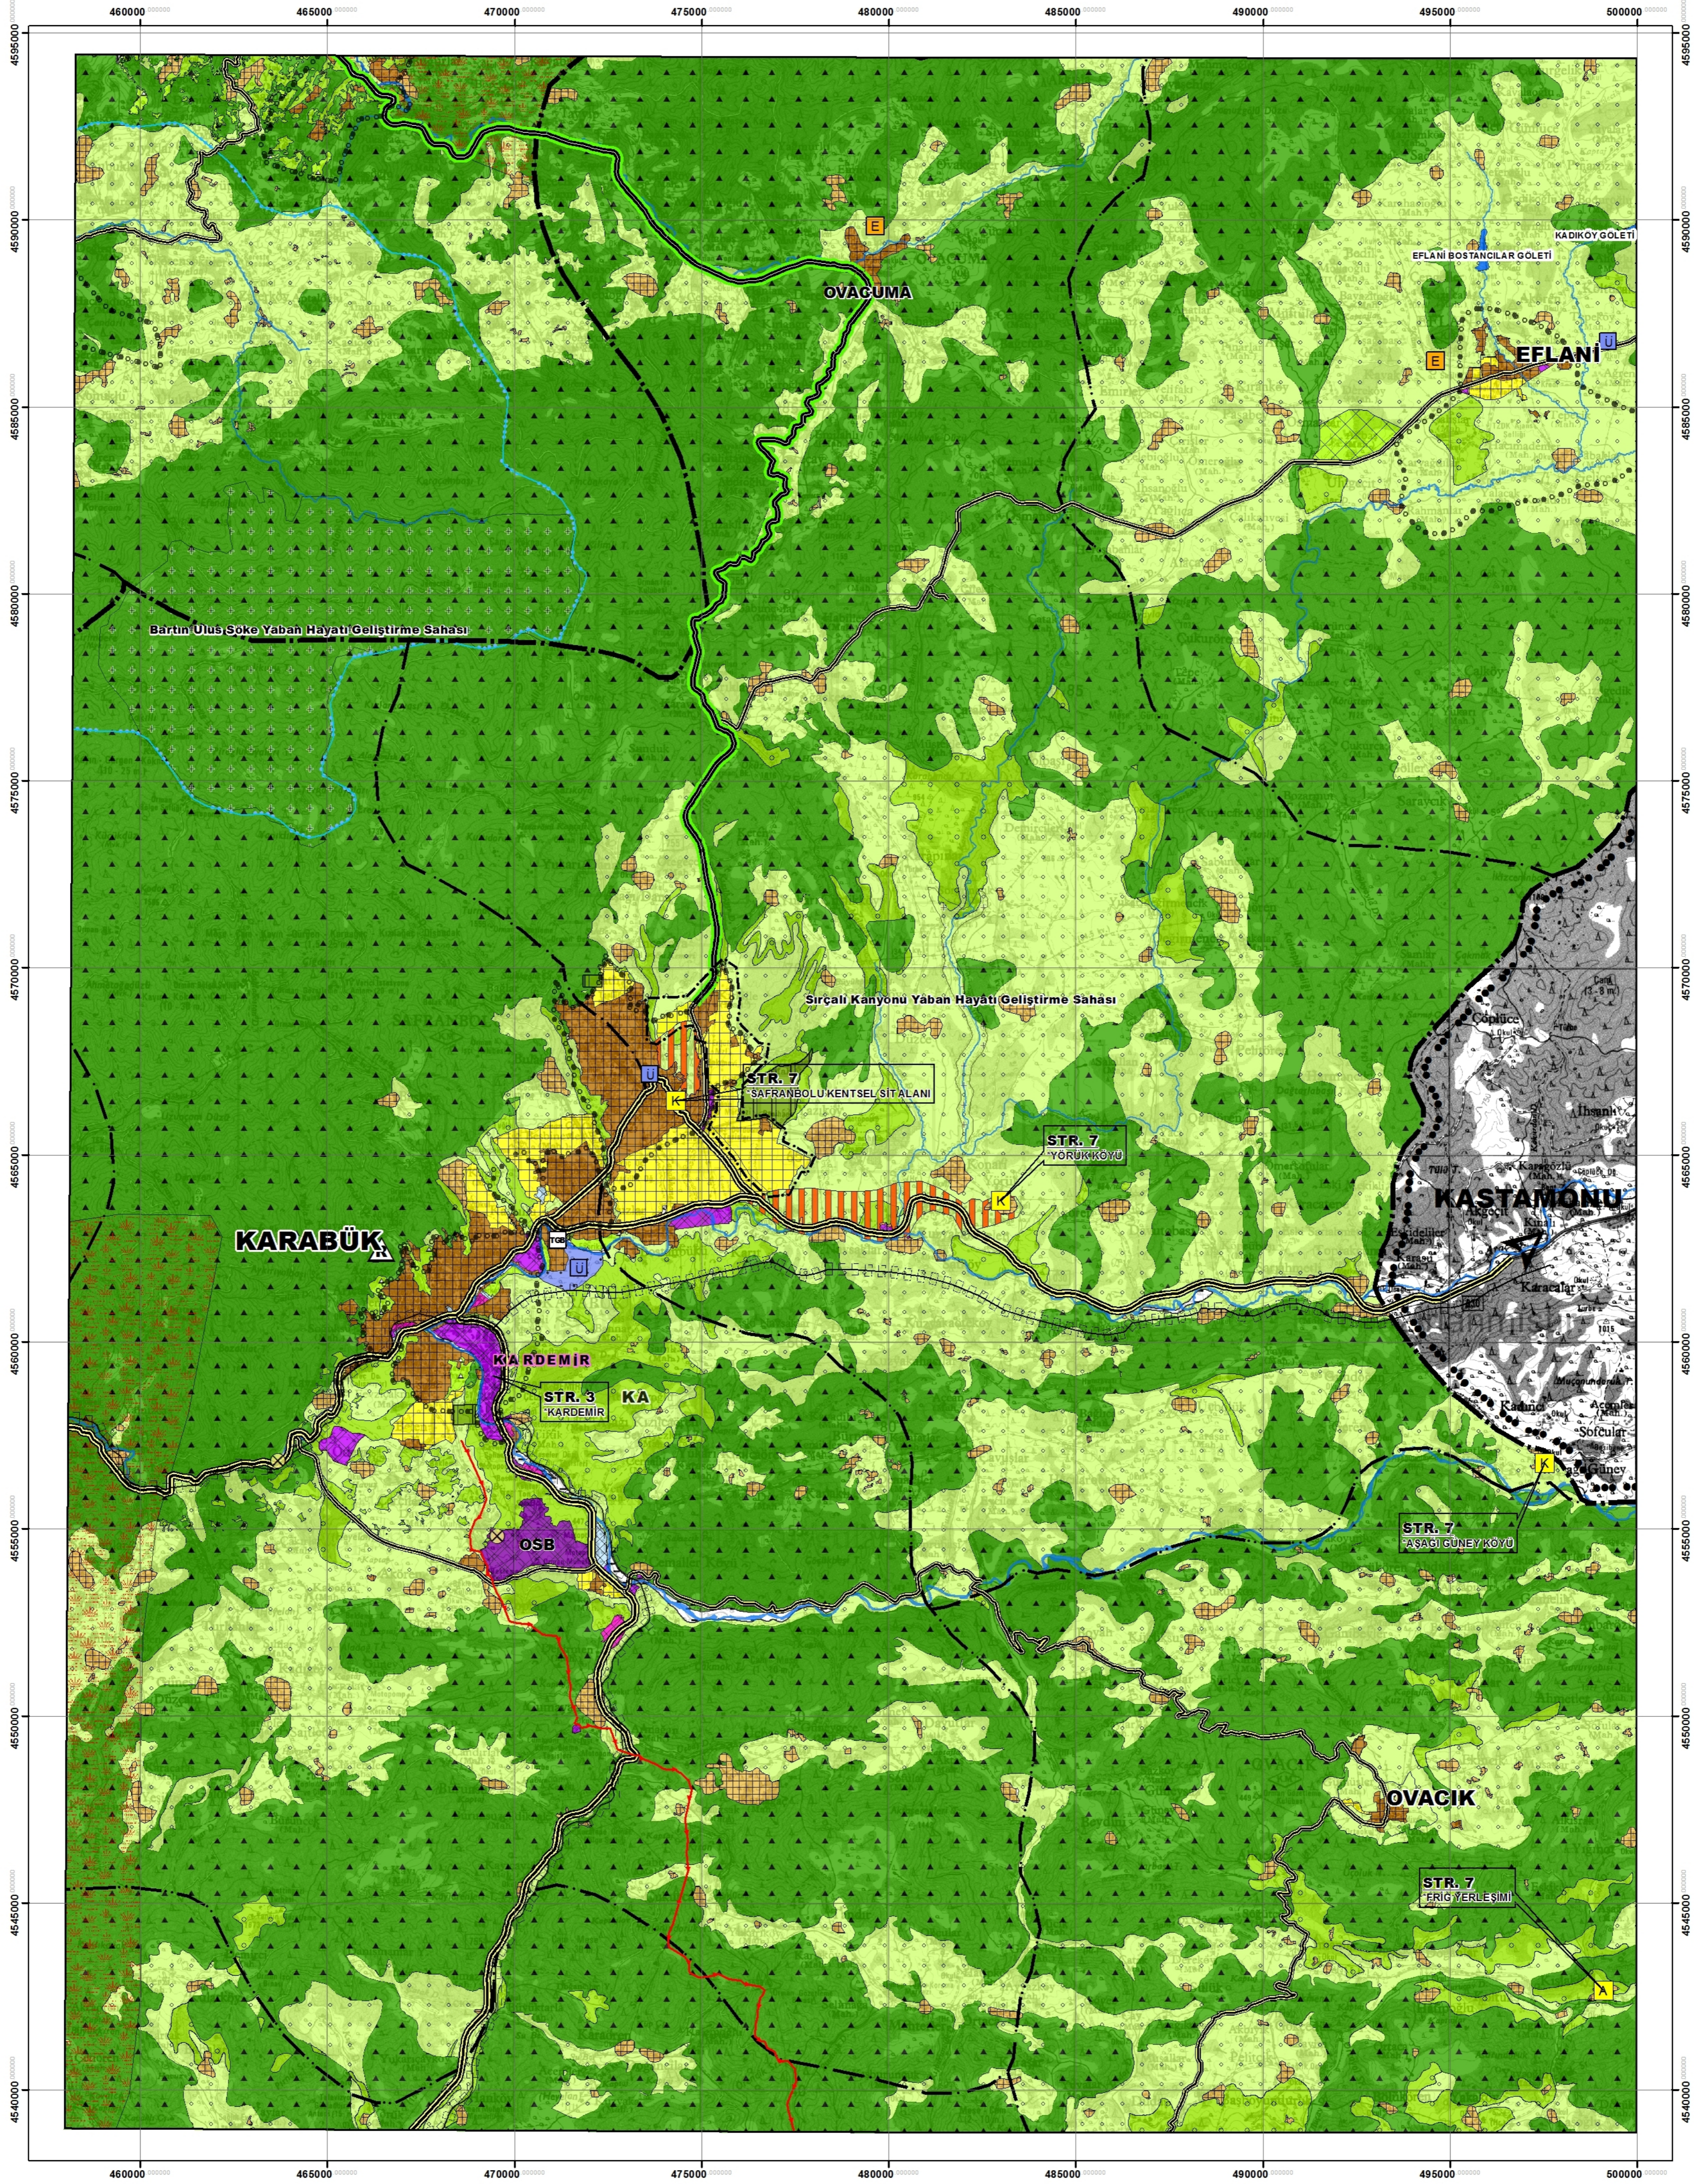

T.C.  
**ÇEVRE, ŞEHİRCİLİK VE İKLİM DEĞİŞİKLİĞİ BAKANLIĞI**  
**MEKANSAL PLANLAMA GENEL MÜDÜRLÜĞÜ**

ZONGULDAK - F29

ÖLÇEK: 1/100.000