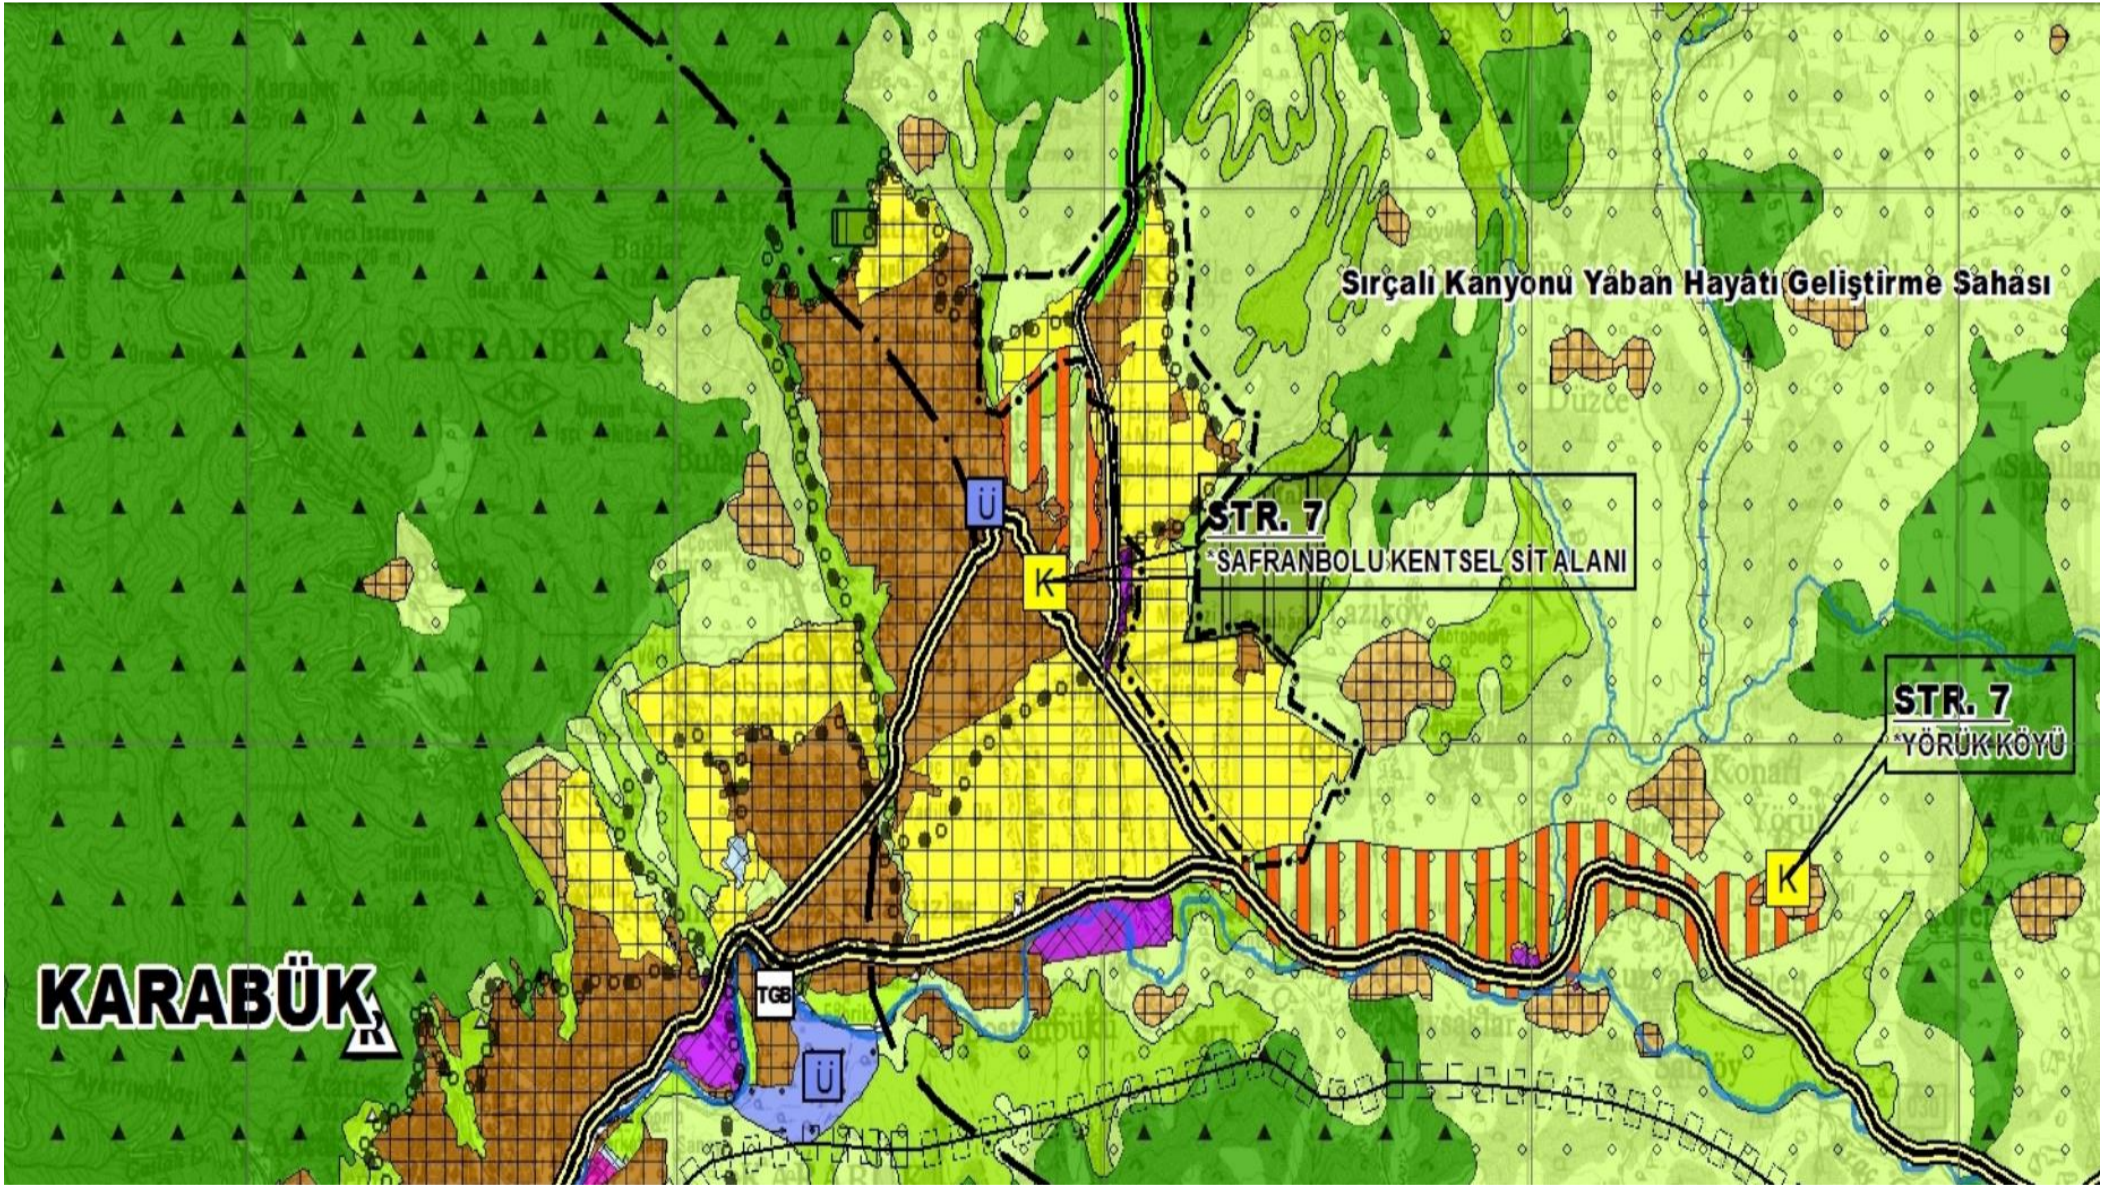

Mevcut 1/100.000 ölçekli Çevre Düzeni Planı

02.02.2023 Onaylı 1/100.000 ölçekli Çevre Düzeni Planı