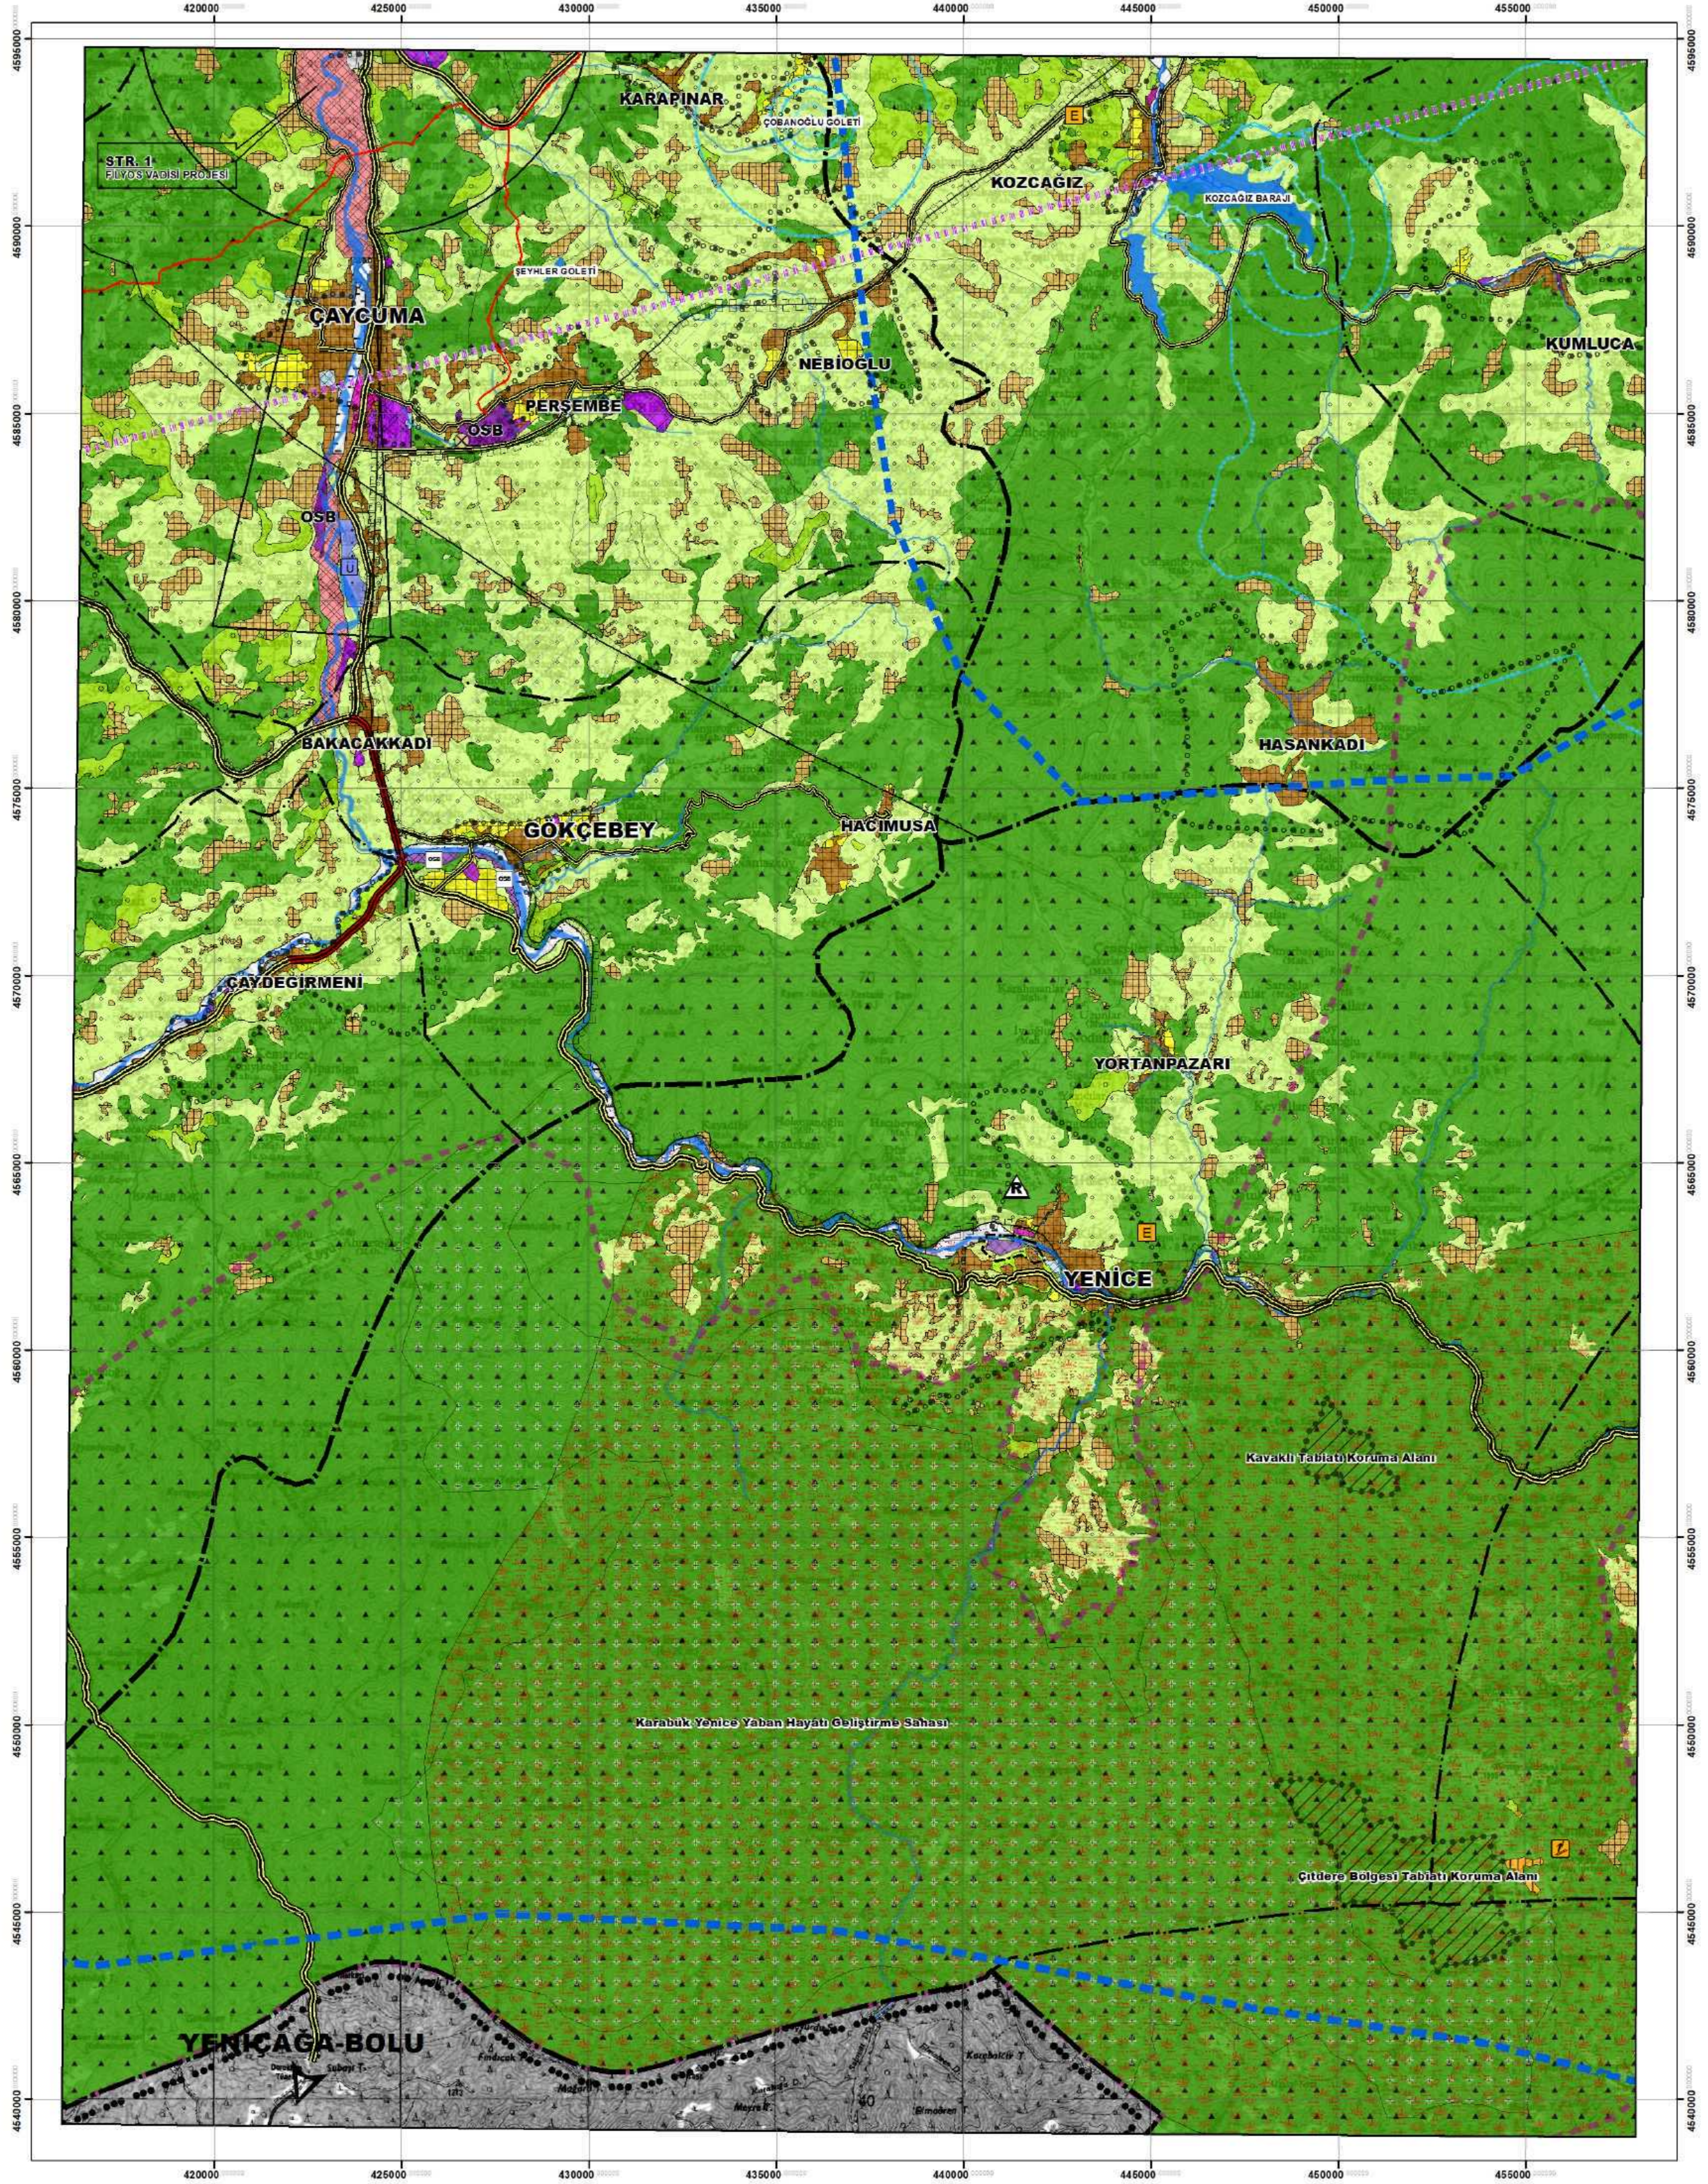

T.C.
ÇEVRE, ŞEHİRCİLİK VE İKLİM DEĞİŞİKLİĞİ BAKANLIĞI
MEKANSAL PLANLAMA GENEL MÜDÜRLÜĞÜ

ZONGULDAK - F28

ÖLÇEK: 1/100.000

ZONGULDAK-BARTIN-KARABÜK PLANLAMA BÖLGESİ
1/100.000 ÖLÇEKLİ ÇEVRE DÜZENİ PLANI DEĞİŞİKLİĞİ
GÖSTERİM

■ SANAYİ VE DEPOLAMA BÖLGESİ