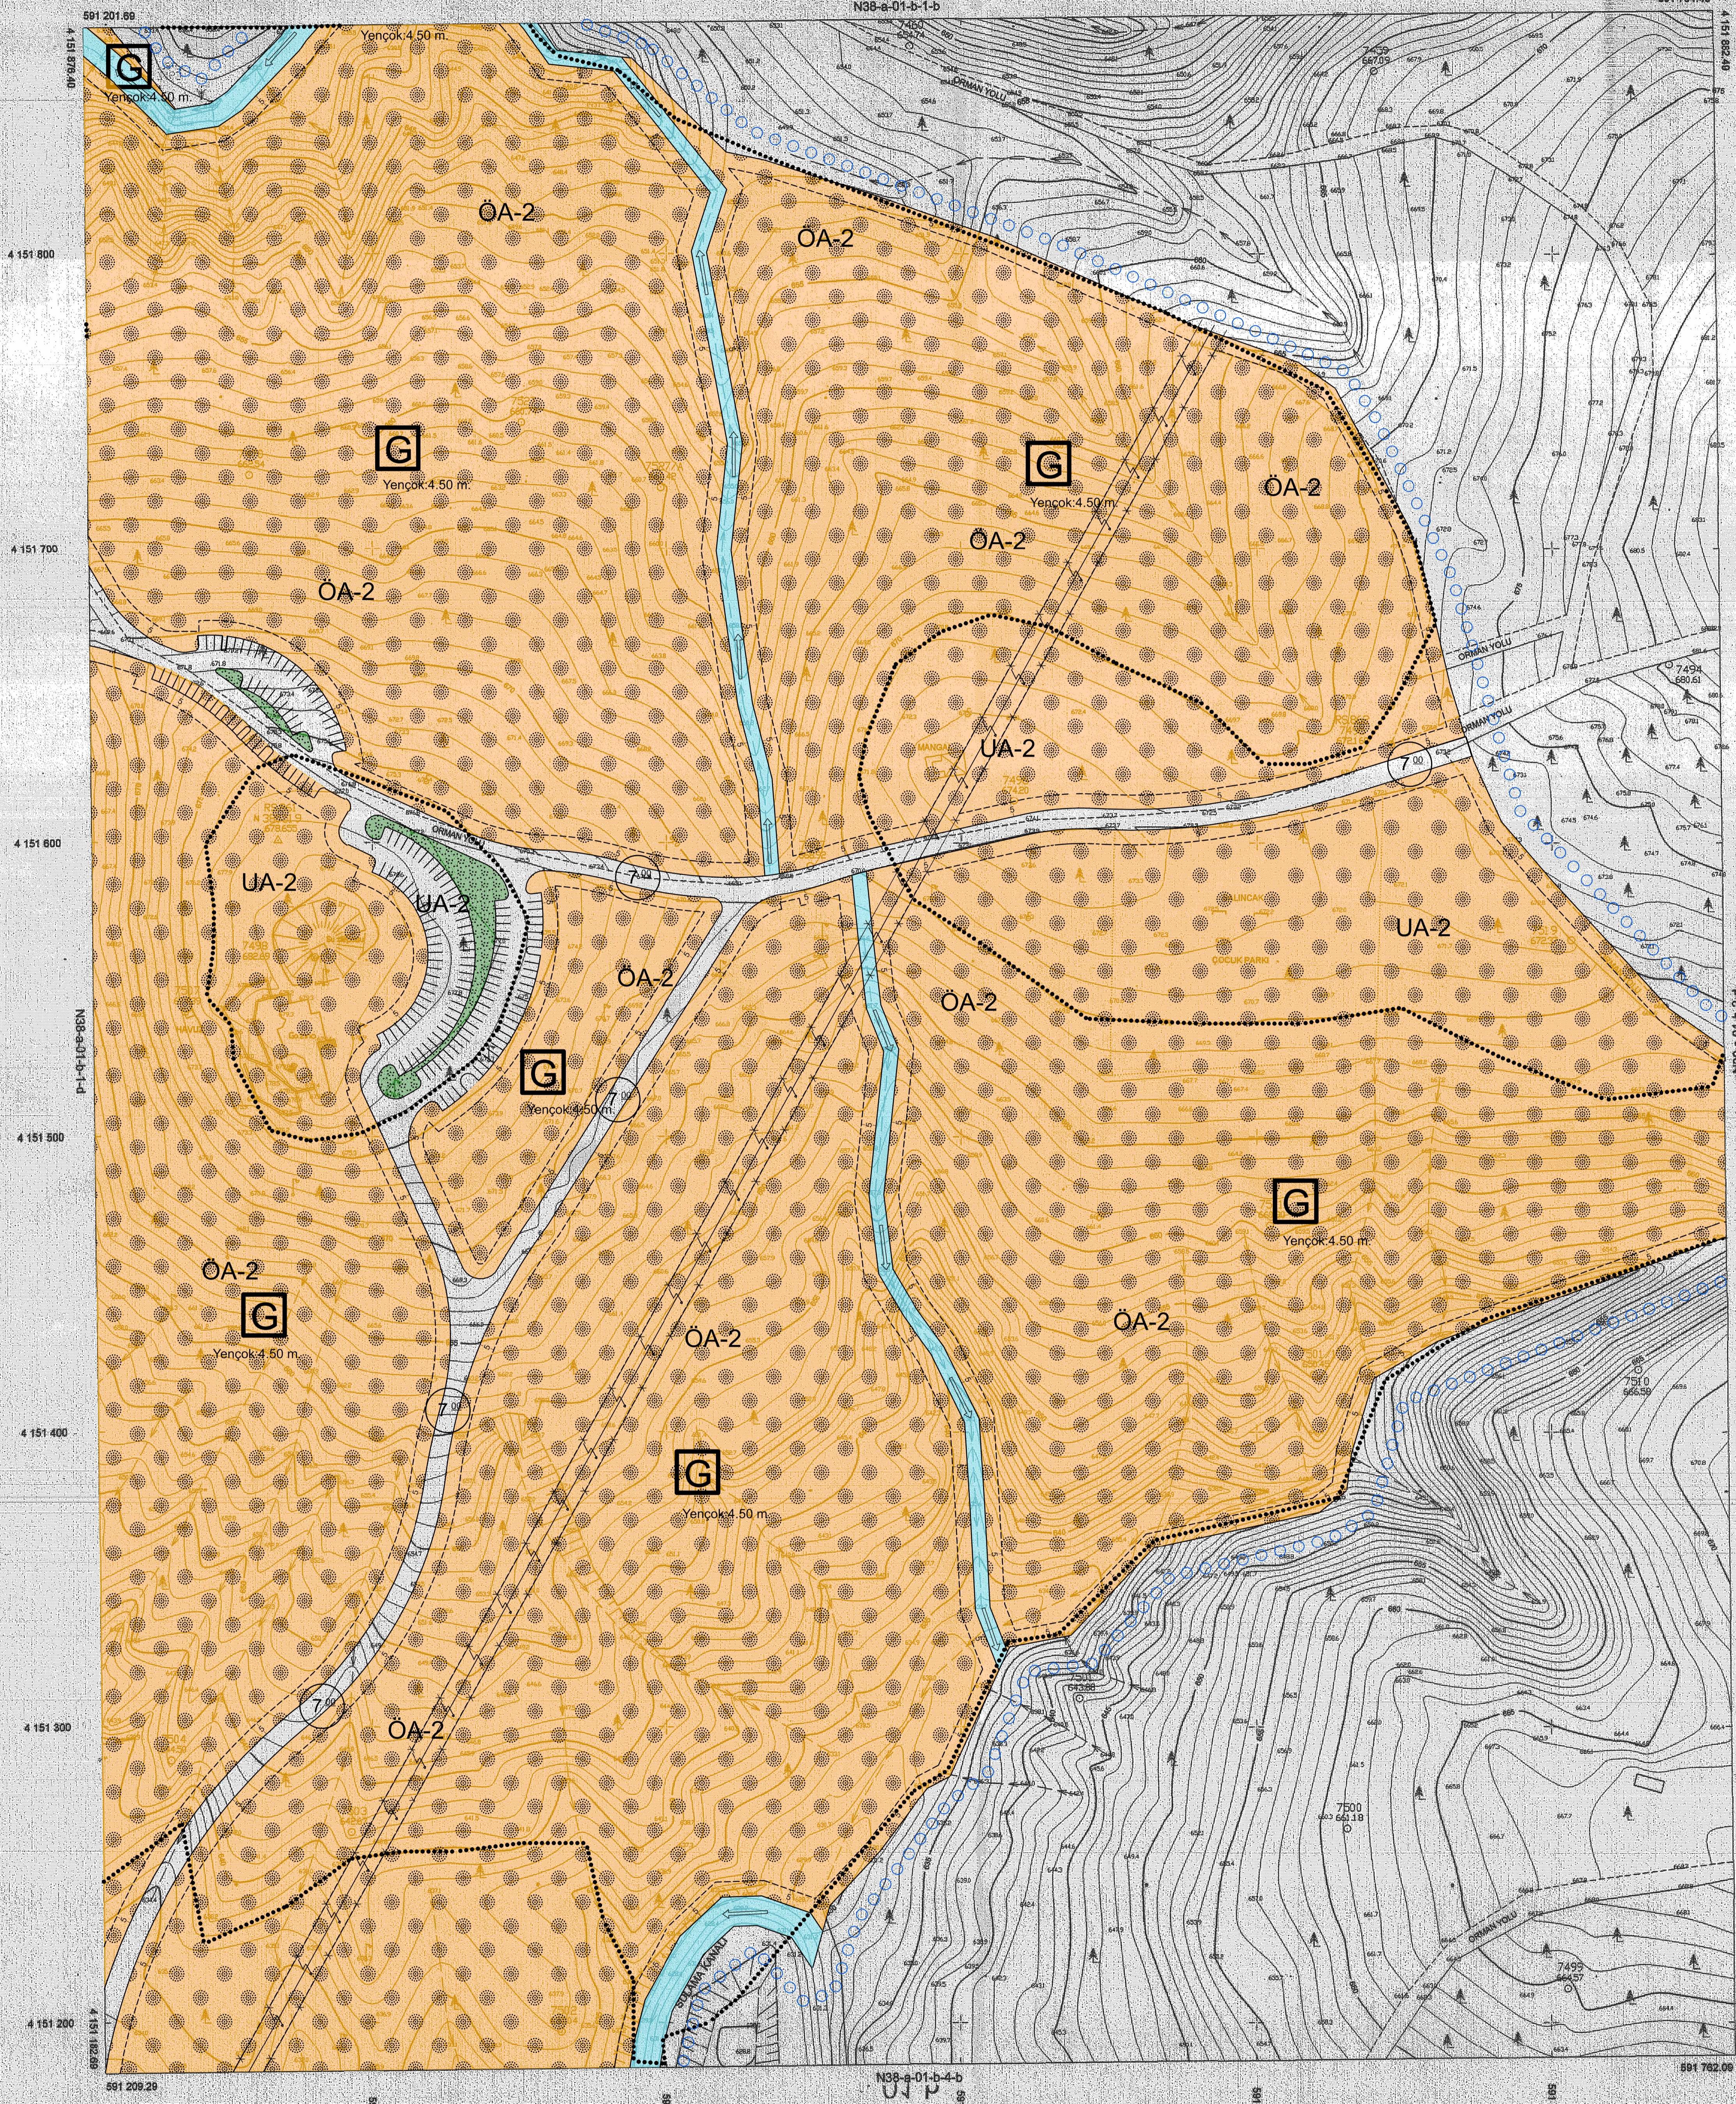

ÖZEL
Sera Seri 27/04

06	07	08	09	10	11	12
11	A	B	C	D	E	F
16	17	18	19	20	21	22
23	24	25	26	27	28	29

KAPUÇAM
(KAHRAMANMARAŞ)
(ORMAN İÇİ DİNLENME YERİ)
N38-a-01-b-1-c

KAPUÇAM N38-a-01-b-1-c
(KAHRAMANMARAŞ)

N38-a-01-b-4-b
UJ P
İÇİ DİNLENME YERİ
1:1000

Handwritten signature or initials.