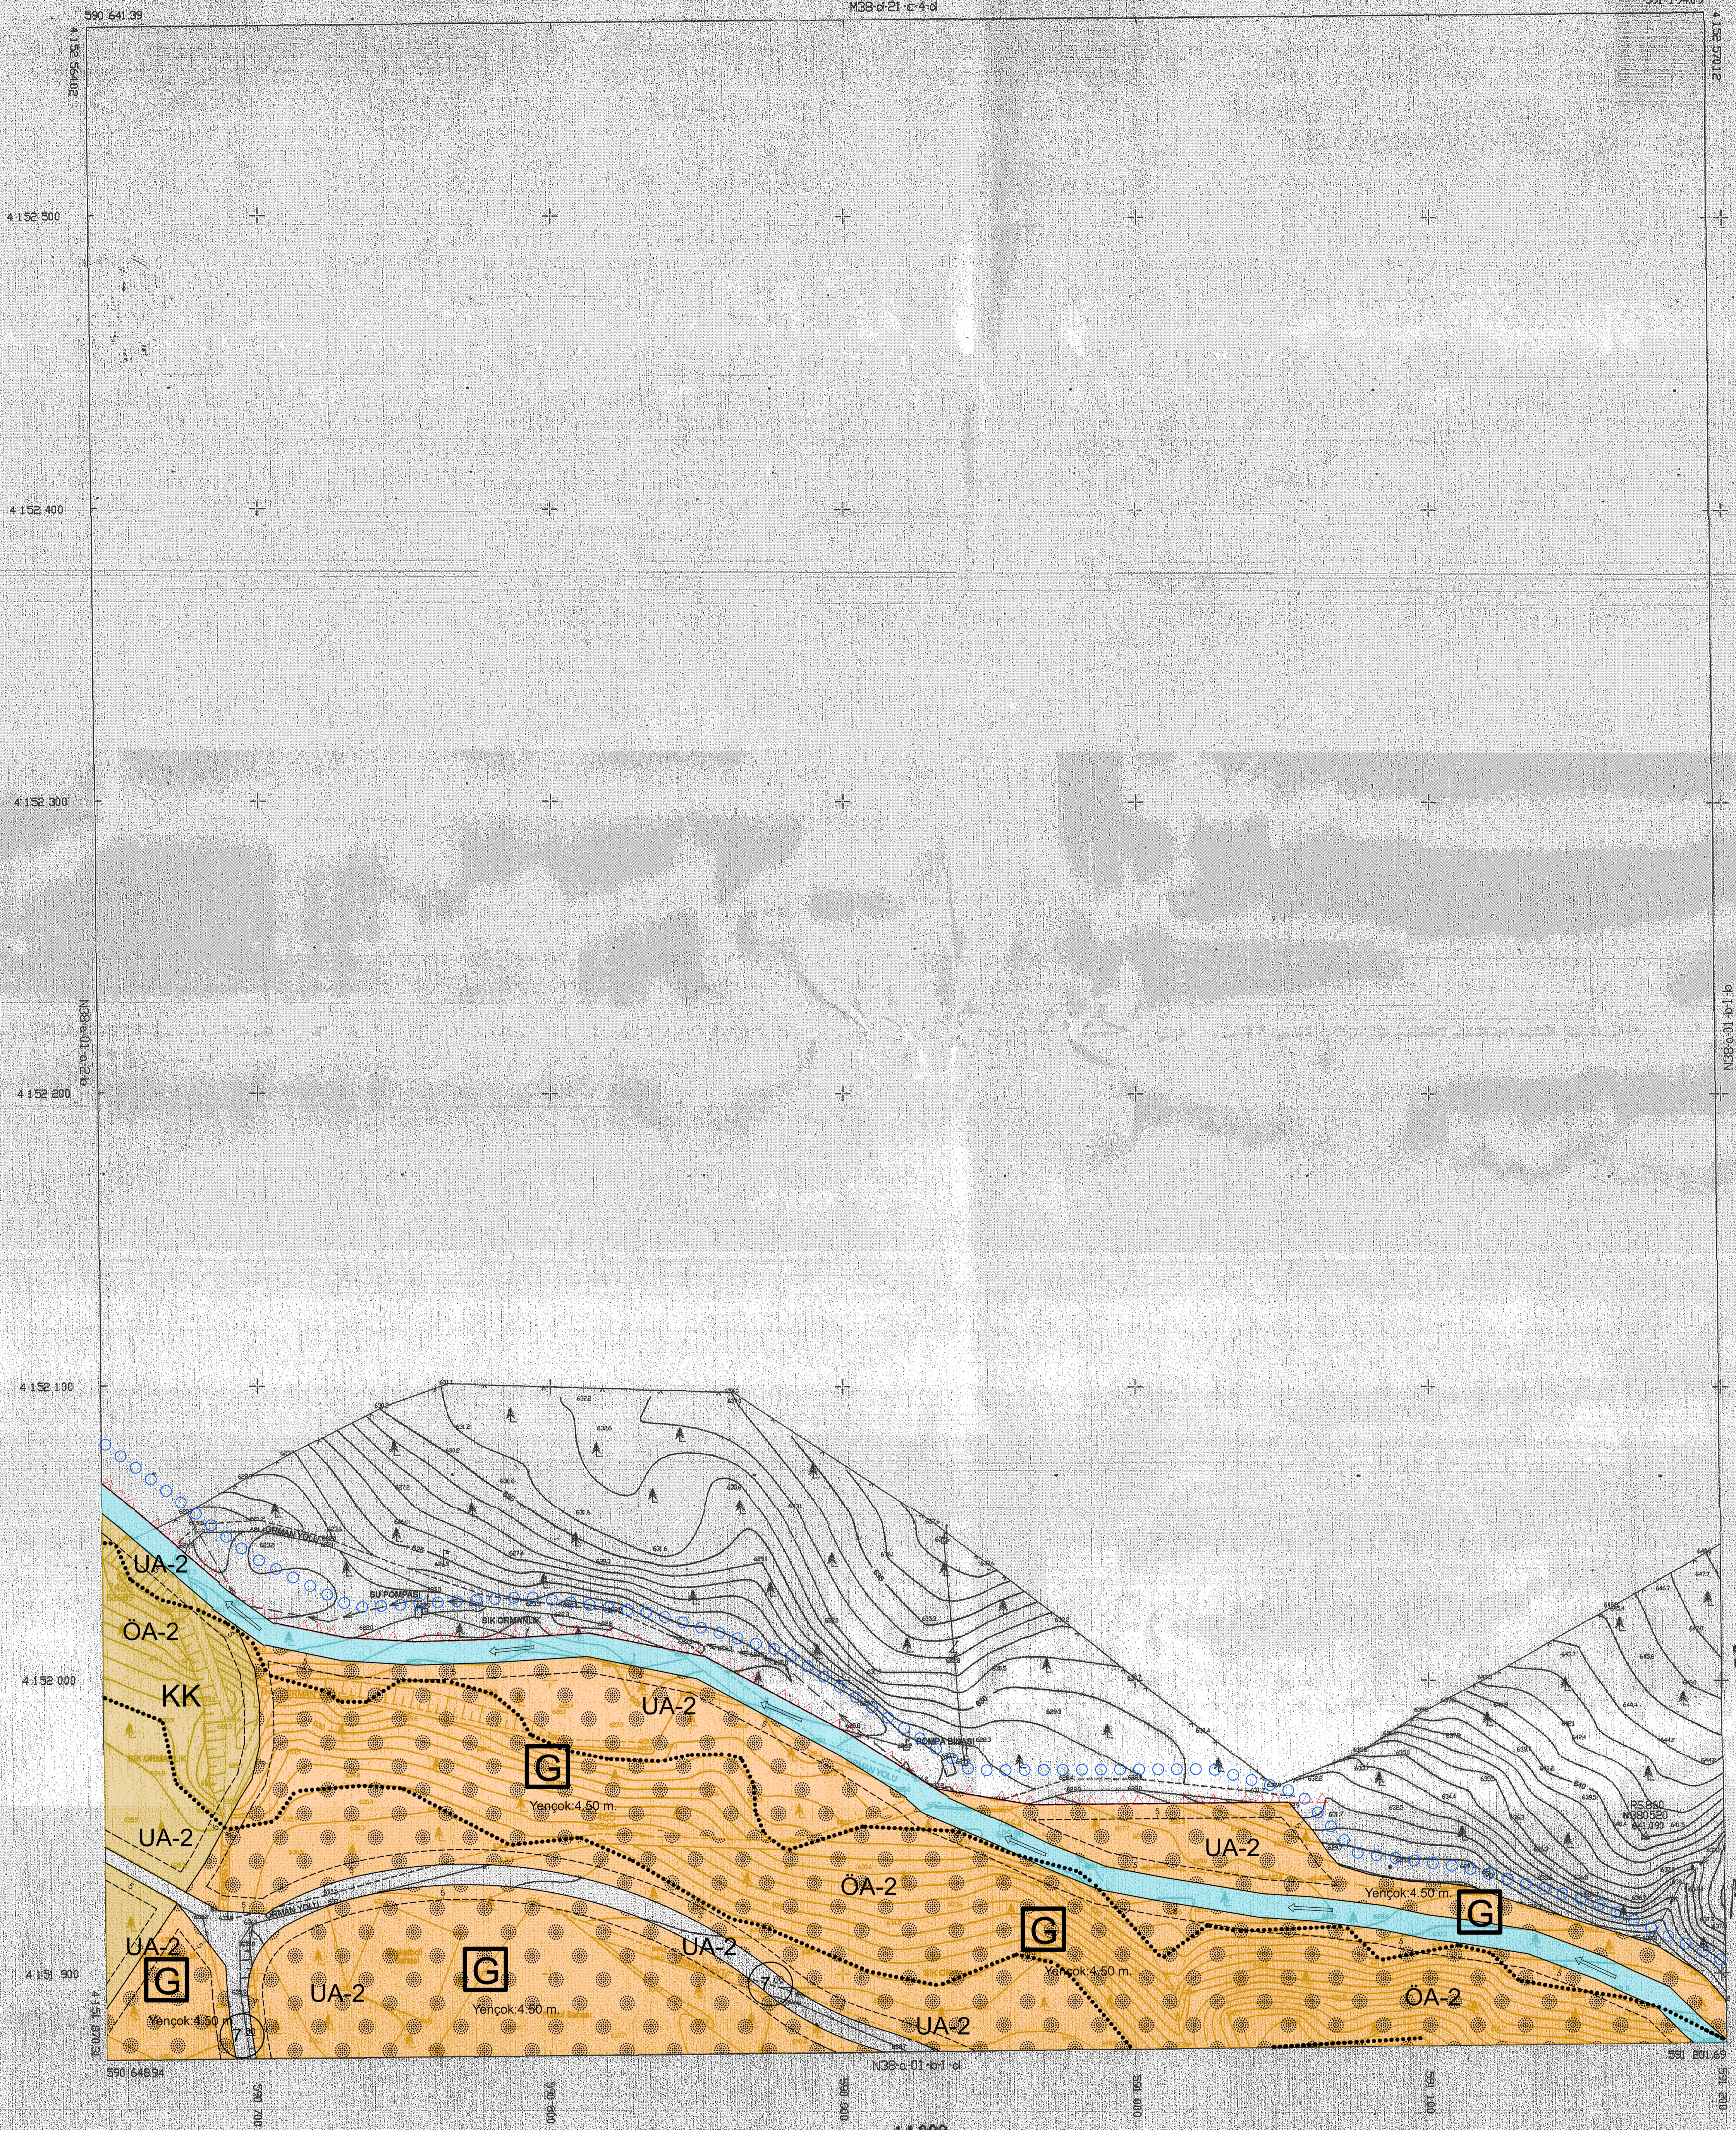

KAPUÇAM  
(KAHRAMANMARAŞ)  
(ORMAN İÇİ DİNLENME YERİ)  
N38-a-01-b-1-a

06	a	b		
11	A	C		
16	d	b		
21	22	23	24	25

KAPUÇAM N38-a-01-b-1-a  
(KAHRAMANMARAŞ)

MUTFAKARTI ÇAĞIRIŞTIRILMIŞ  
MÜHÜRLENDİRİLMİŞ  
TUTANAKTA İMZA VE MÜHÜR  
YERİNDE BULUNMALI  
11.12.2020

MUTFAKARTI ÇAĞIRIŞTIRILMIŞ  
MÜHÜRLENDİRİLMİŞ  
TUTANAKTA İMZA VE MÜHÜR  
YERİNDE BULUNMALI

1:10 000