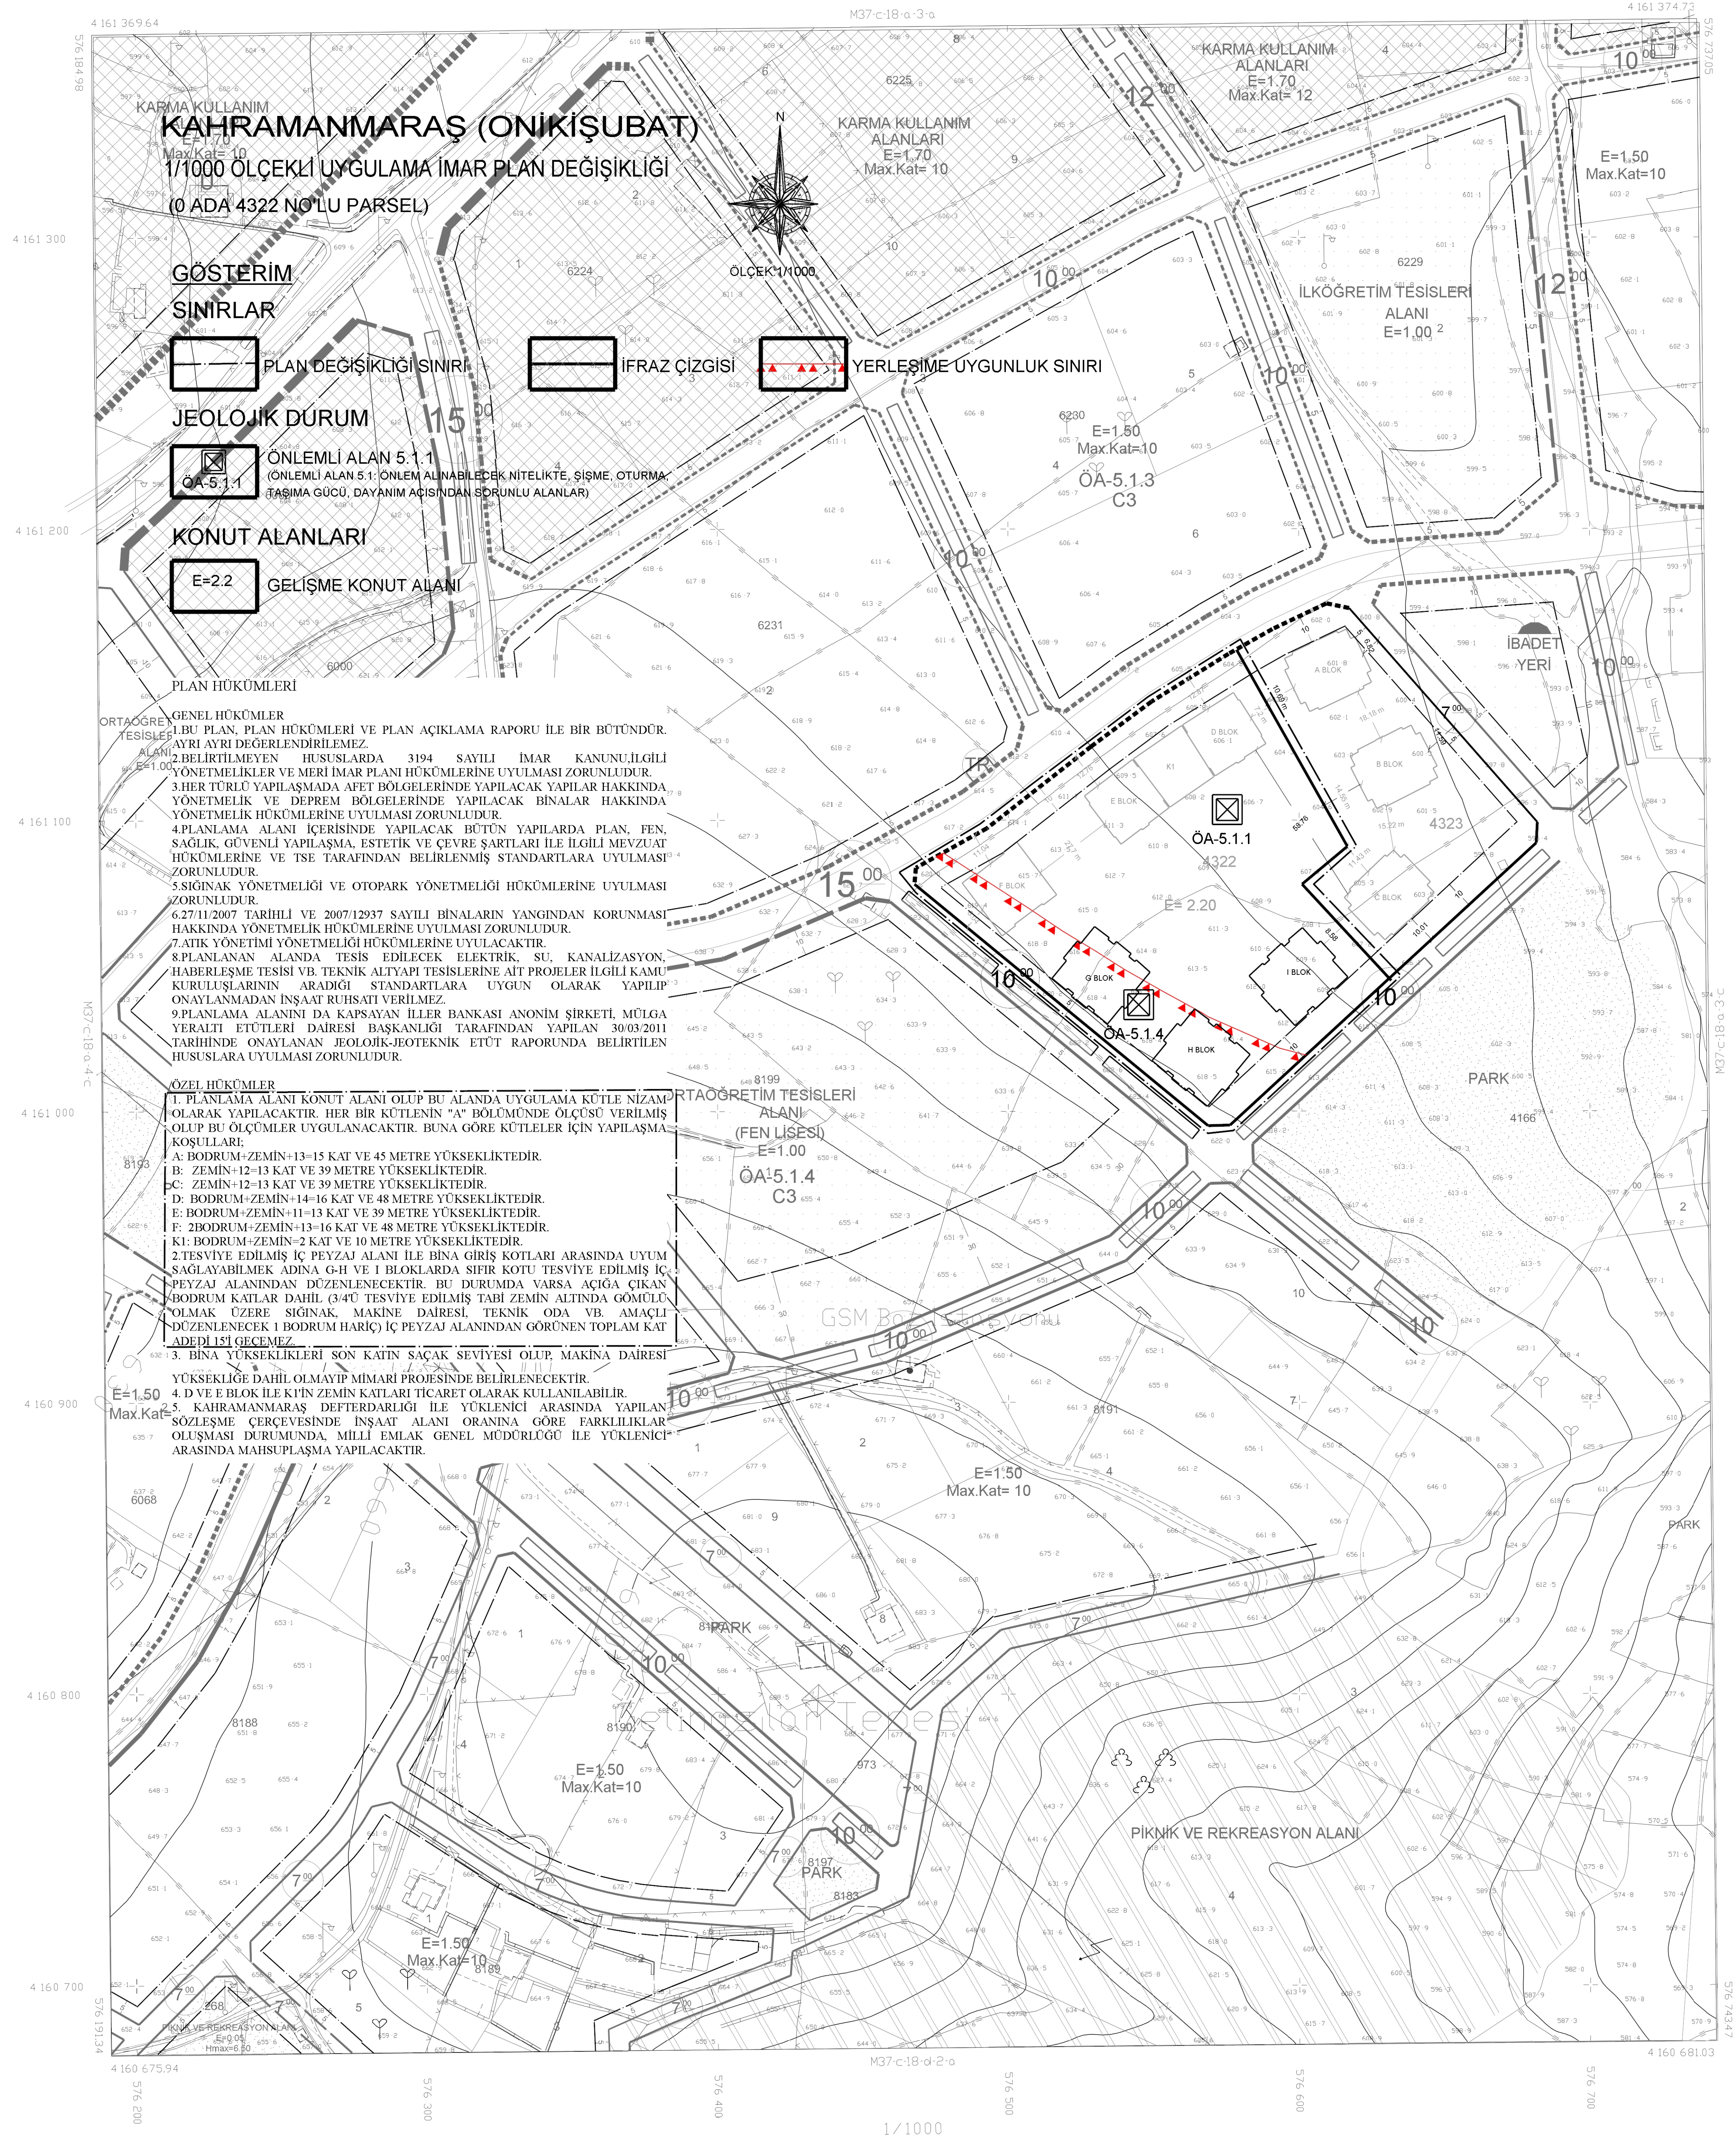

KAHRAMANMARAŞ İLİ ONİKİŞUBAT İLÇESİ FİNANBAŞI  
MAHALLESİ 0 ADA 4322 PARSELDE  
1/1000 ÖLÇEKLİ UYGULAMA İMAR PLANI DEĞİŞİKLİĞİ

37C18A3D

KAHRAMANMARAŞ  
(MERKEZ)  
M37-c-18-a-3-d

M37-c-18-a-3-a

KAHRAMANMARAŞ M37-c-18-a-3-d  
(MERKEZ)

1/1000