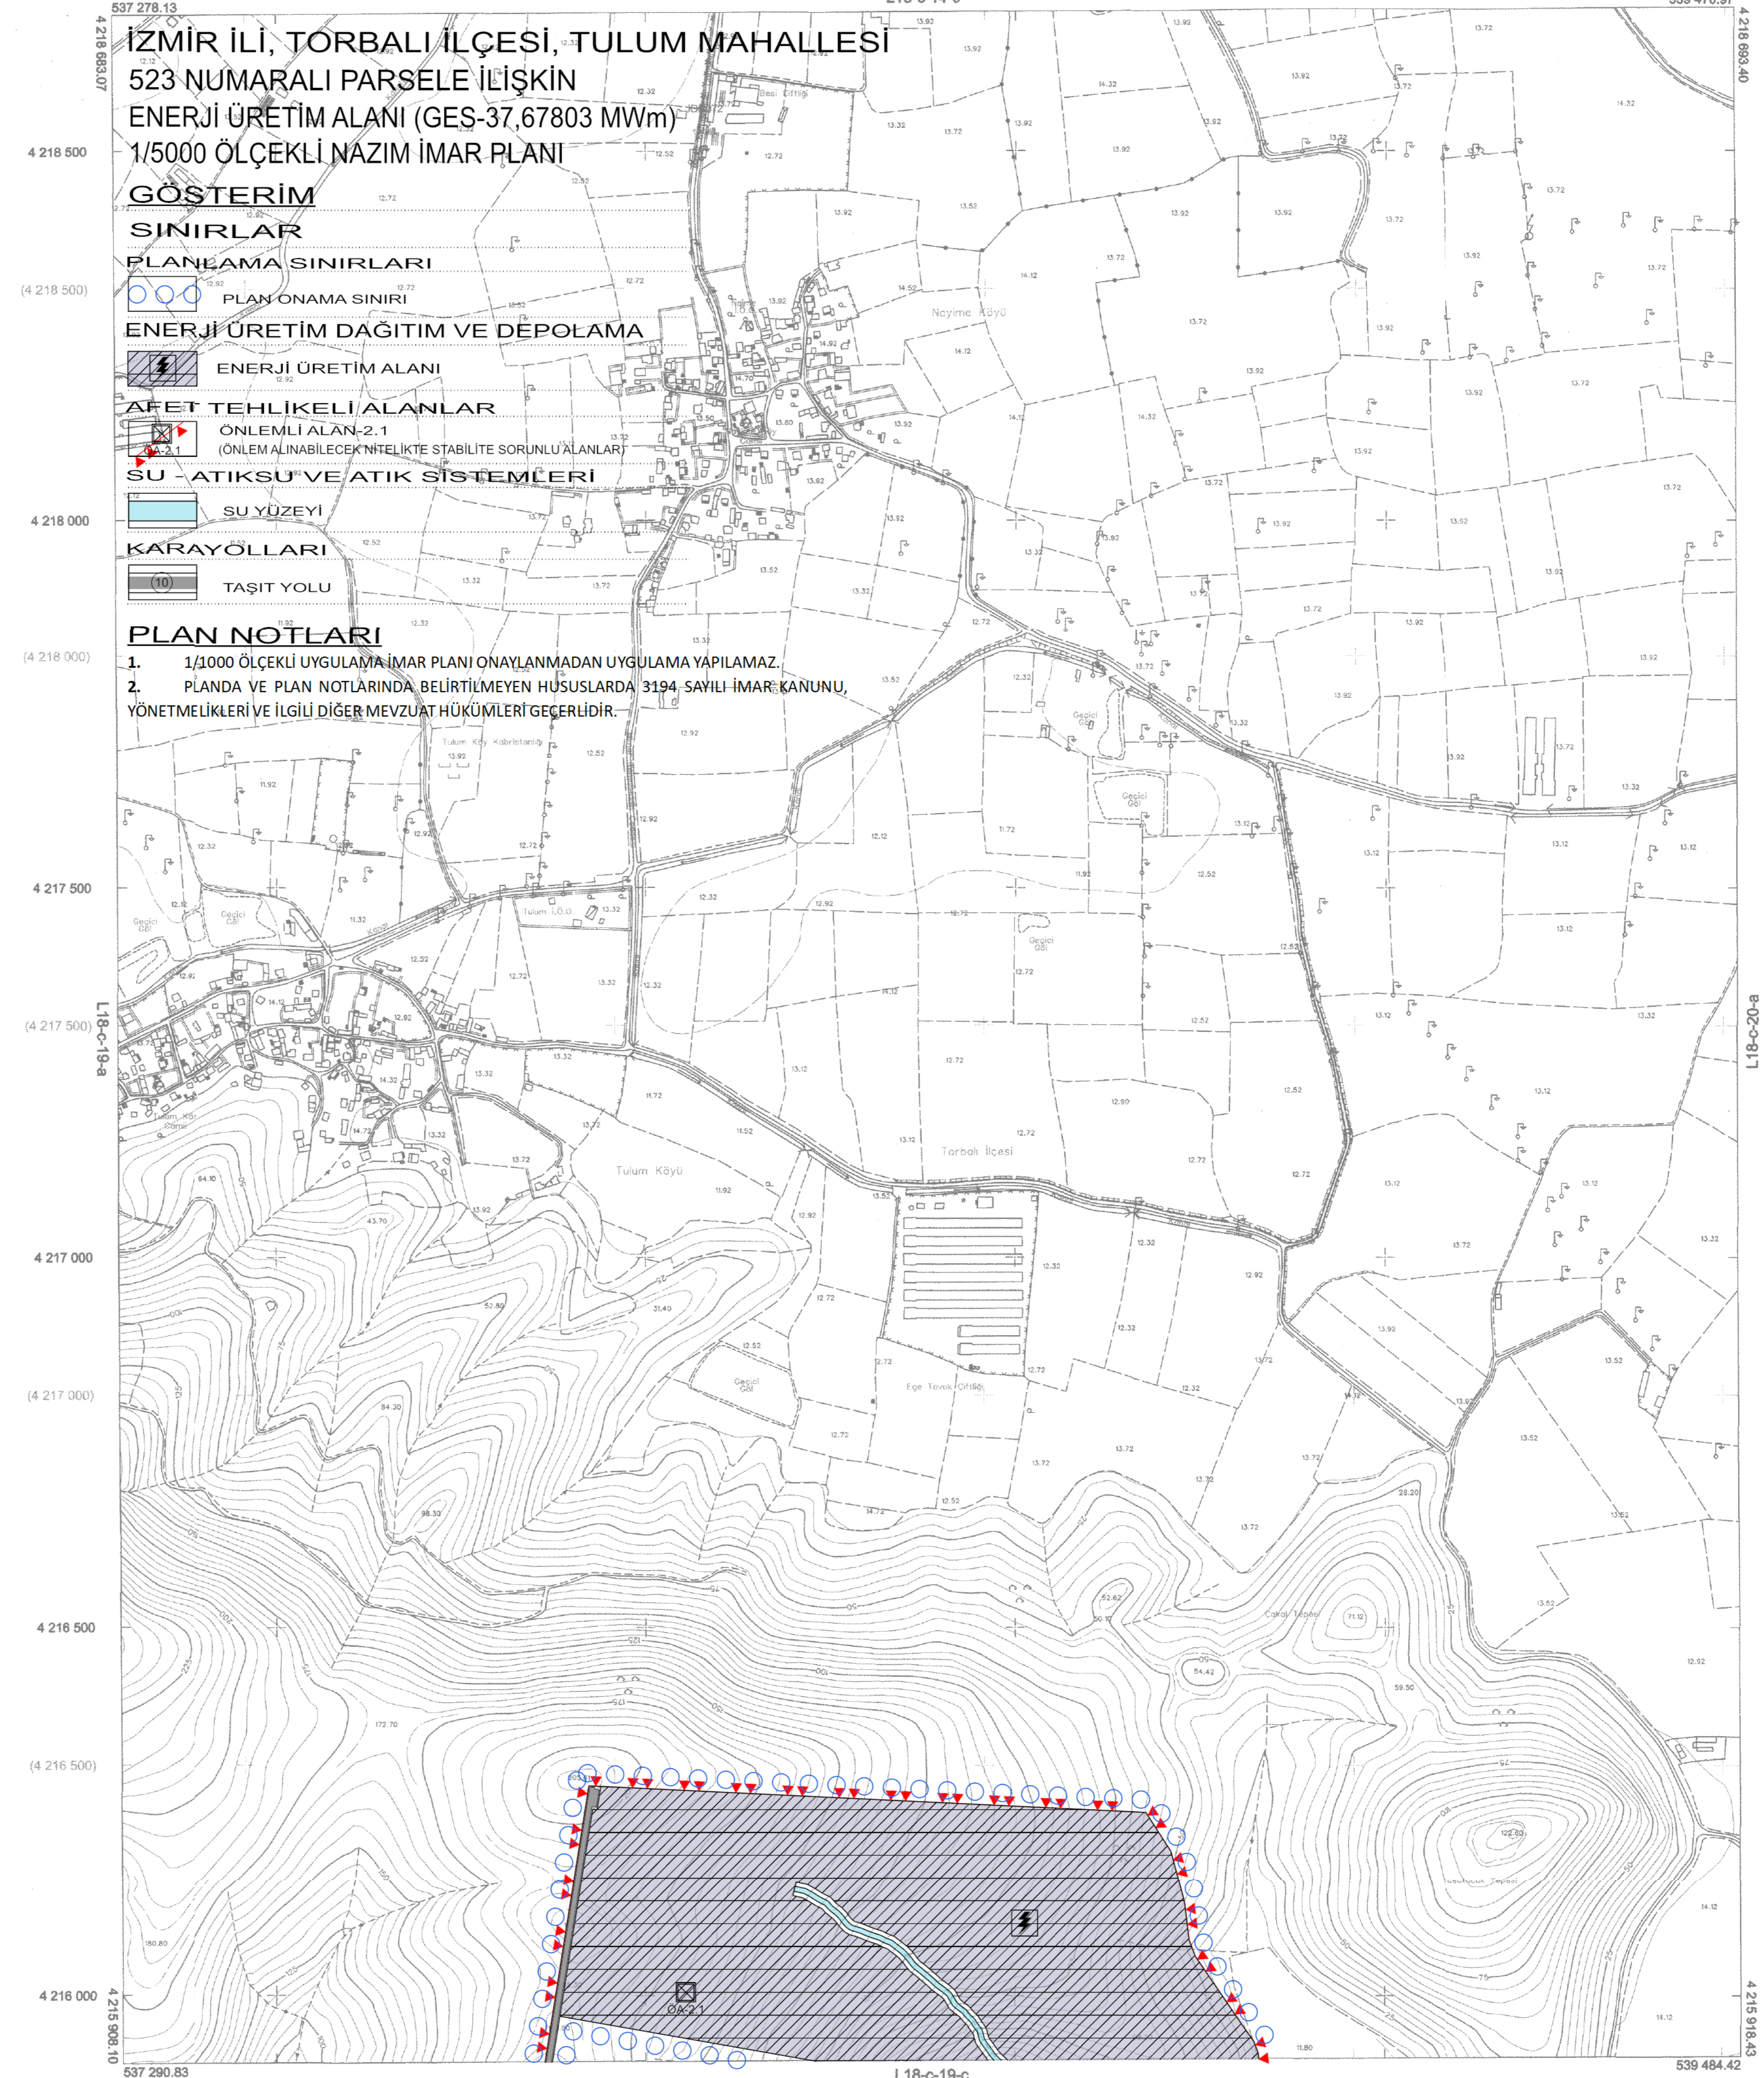

İZMİR İLİ, TORBALI İLÇESİ, TULUM MAHALLESİ
523 NUMARALI PARSELE İLİŞKİN
ENERJİ ÜRETİM ALANI
(GES-37,67803 MWm) AMAÇLI
1/5000 ÖLÇEKLİ NAZIM İMAR PLANI

L18-C-19B
L18-C-19C

Tuba VAROL
Şehir Plancısı

All Serhan EREL
Şube Müdürü

Dejya No : 35372051
Plan No : NİP-551087211
Ölçek : 1:5.000

Serkan GENÇ
Daire Başkanı

İZMİR
L18-c-19-b

01					18
06					
11	C				
16					
21	22	23	24	25	

PROJE YÖNETİCİSİ
Mustafa ÇAKIR
Harita Mühendisi

KONTROL
İBB HARİTA ŞUBE MÜDÜRÜ
Enver KONANÇ
Harita Mühendisi

ŞEHİR PLANLAMA VE İNŞAAT MÜHÜRLEME VE İNŞAAT LTD. ŞTİ.
MURAT ÖZKAN
Şehir Plancısı

95012

ASLI GİBİDİR

ONAY
İZMİR Büyükşehir Belediyesi sınırları içinde Fotogrametrik yöntemle üretilen 1/5000 ölçekli Halihazır Harita incelenmiş ve onaylanmıştır.
Aslı: KOCAOĞLU
Büyükşehir Belediye Başkanı Y.
A. Nejat GÖÇLÜ
Harita Şube Müdürü
28.02.2010
ŞEHİR PLANLAMA VE İNŞAAT MÜHÜRLEME VE İNŞAAT LTD. ŞTİ.
MURAT ÖZKAN
Şehir Plancısı