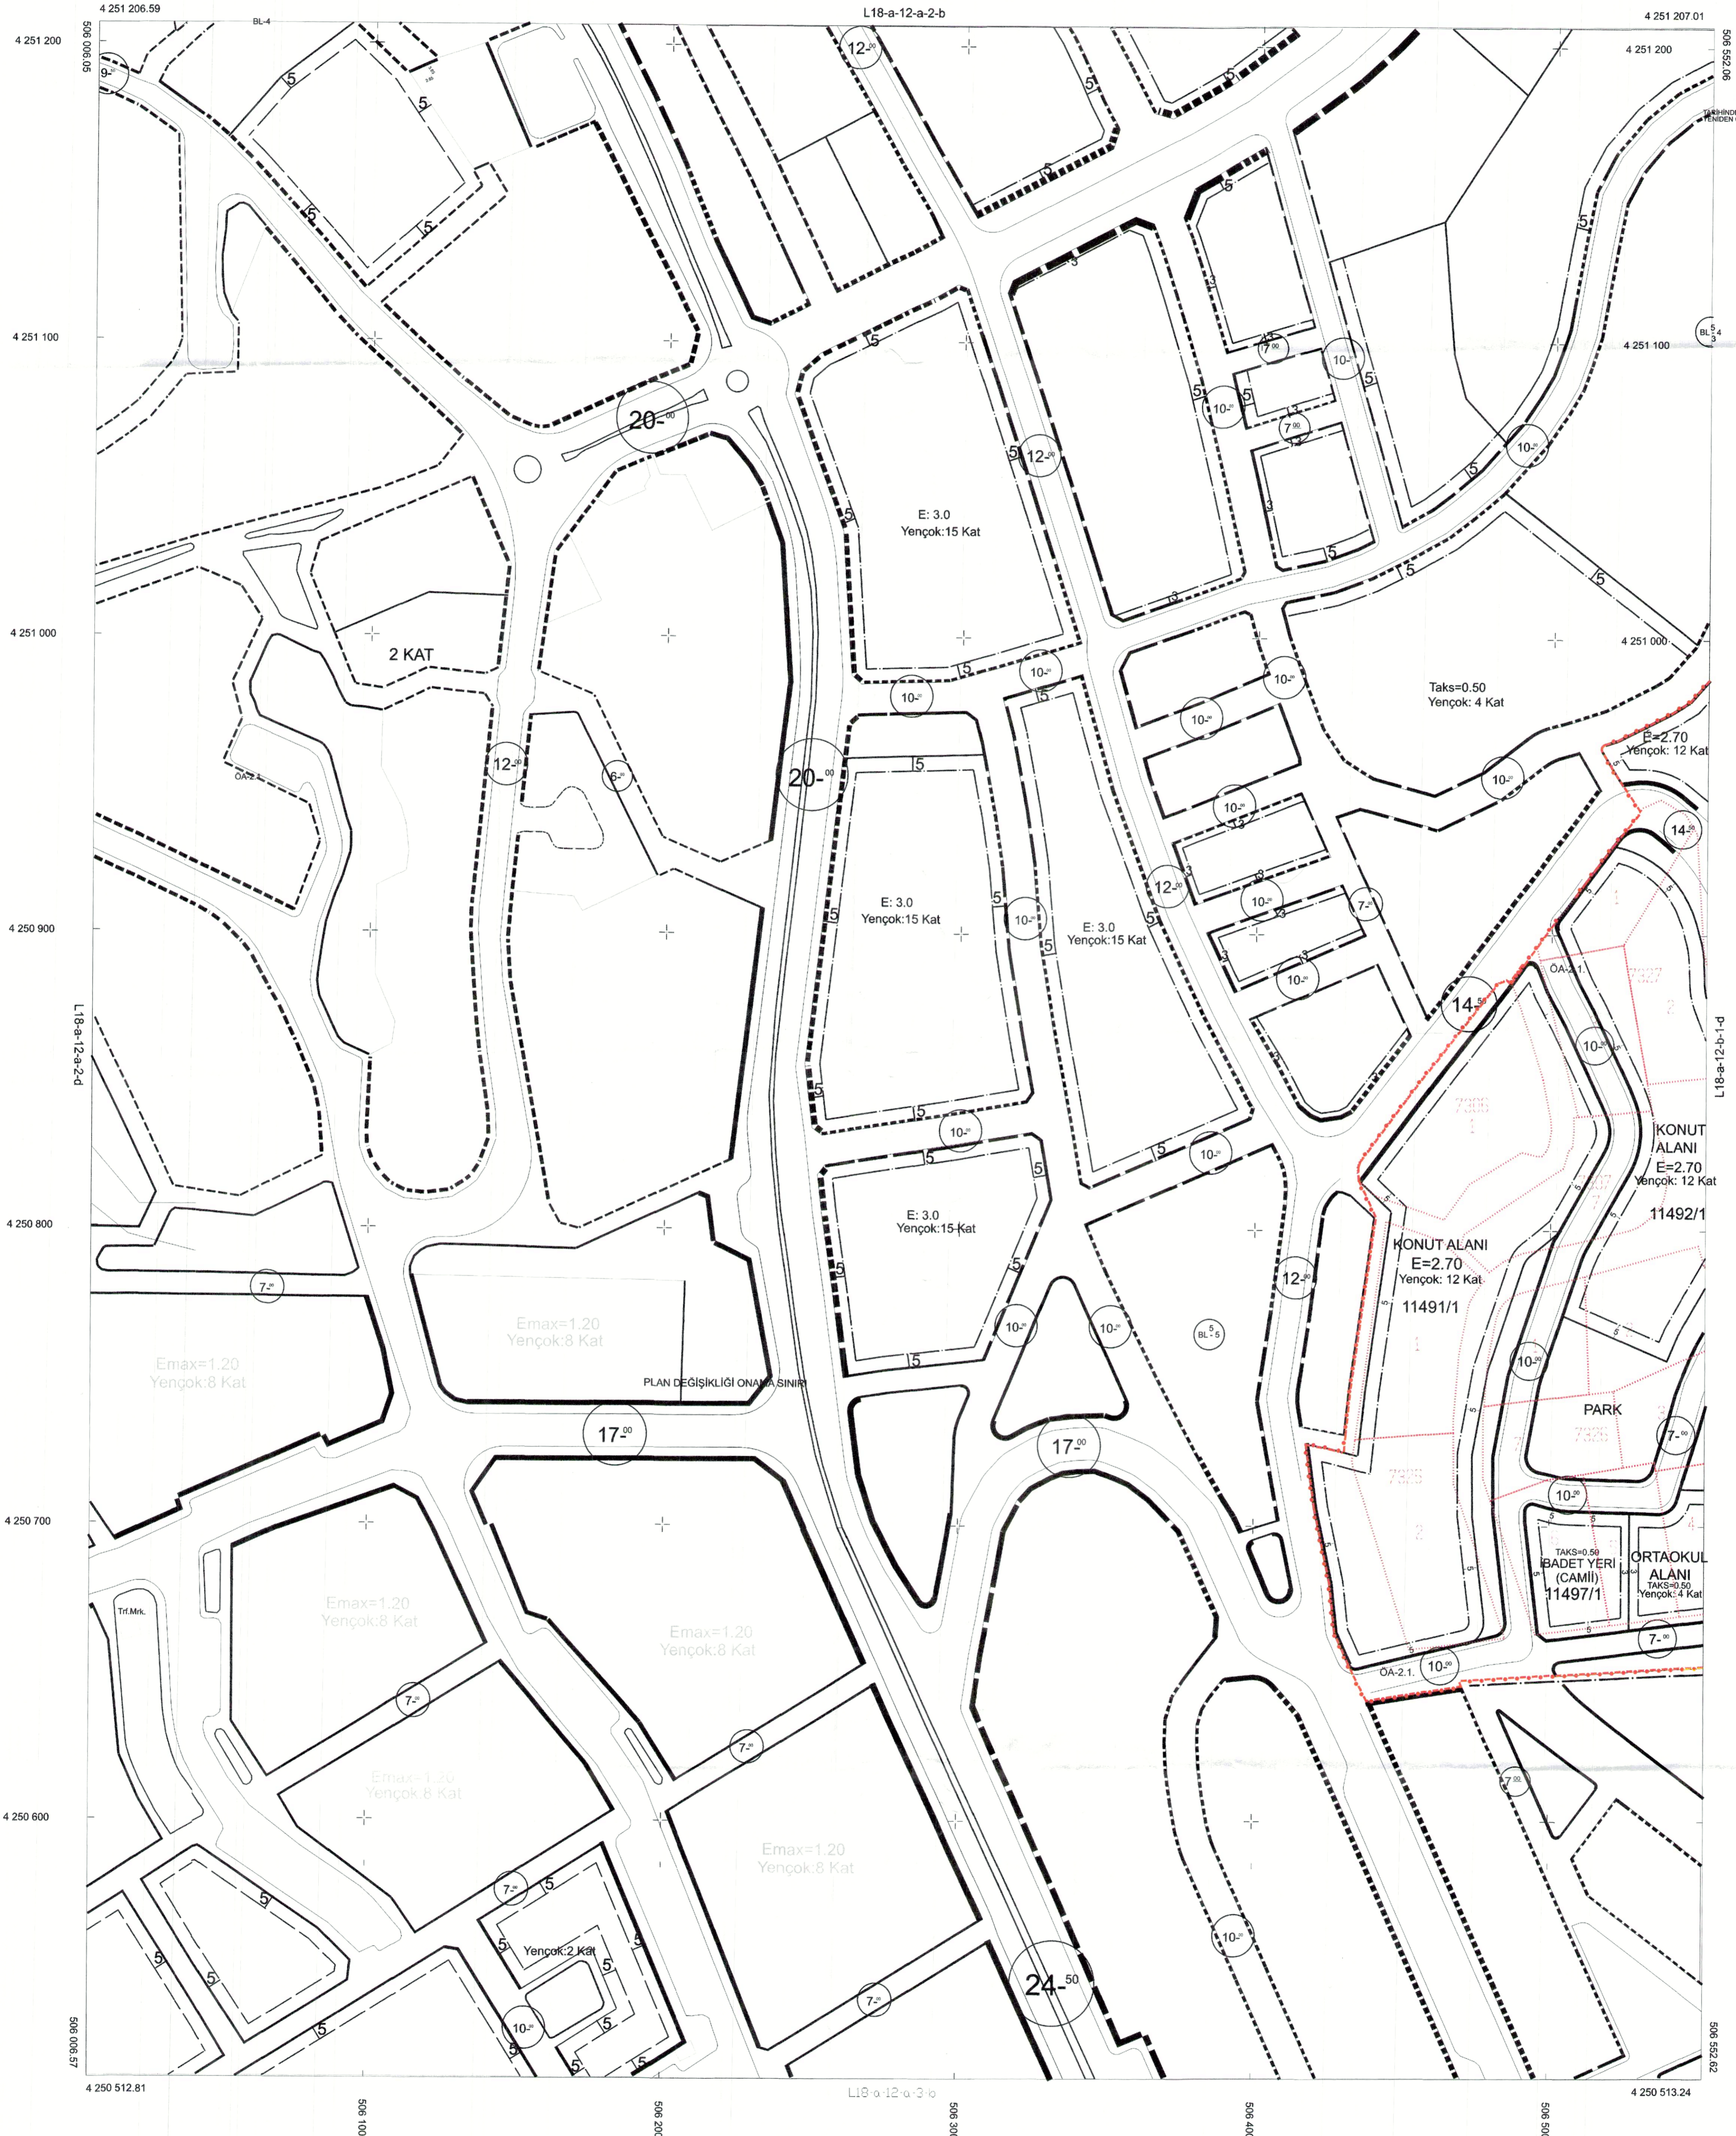

İZMİR İLİ, KARABAĞLAR İLÇESİ, ESENTEPE MAHALLESİ

İzmir

()

L18-a-12-a-2-c

01	18
06	
11	A
16	
21	
22	
23	
24	
25	

MBS HARİTA İNŞAAT TİC. LTD. ŞTİ.
MERT BULUT

1/1000 GENEL MÜDÜRLÜK MAKAMININ 03.10.2024 TARİH 9661792 SAYILI OLUR'LARI İLE ONAYLANMIŞTIR.