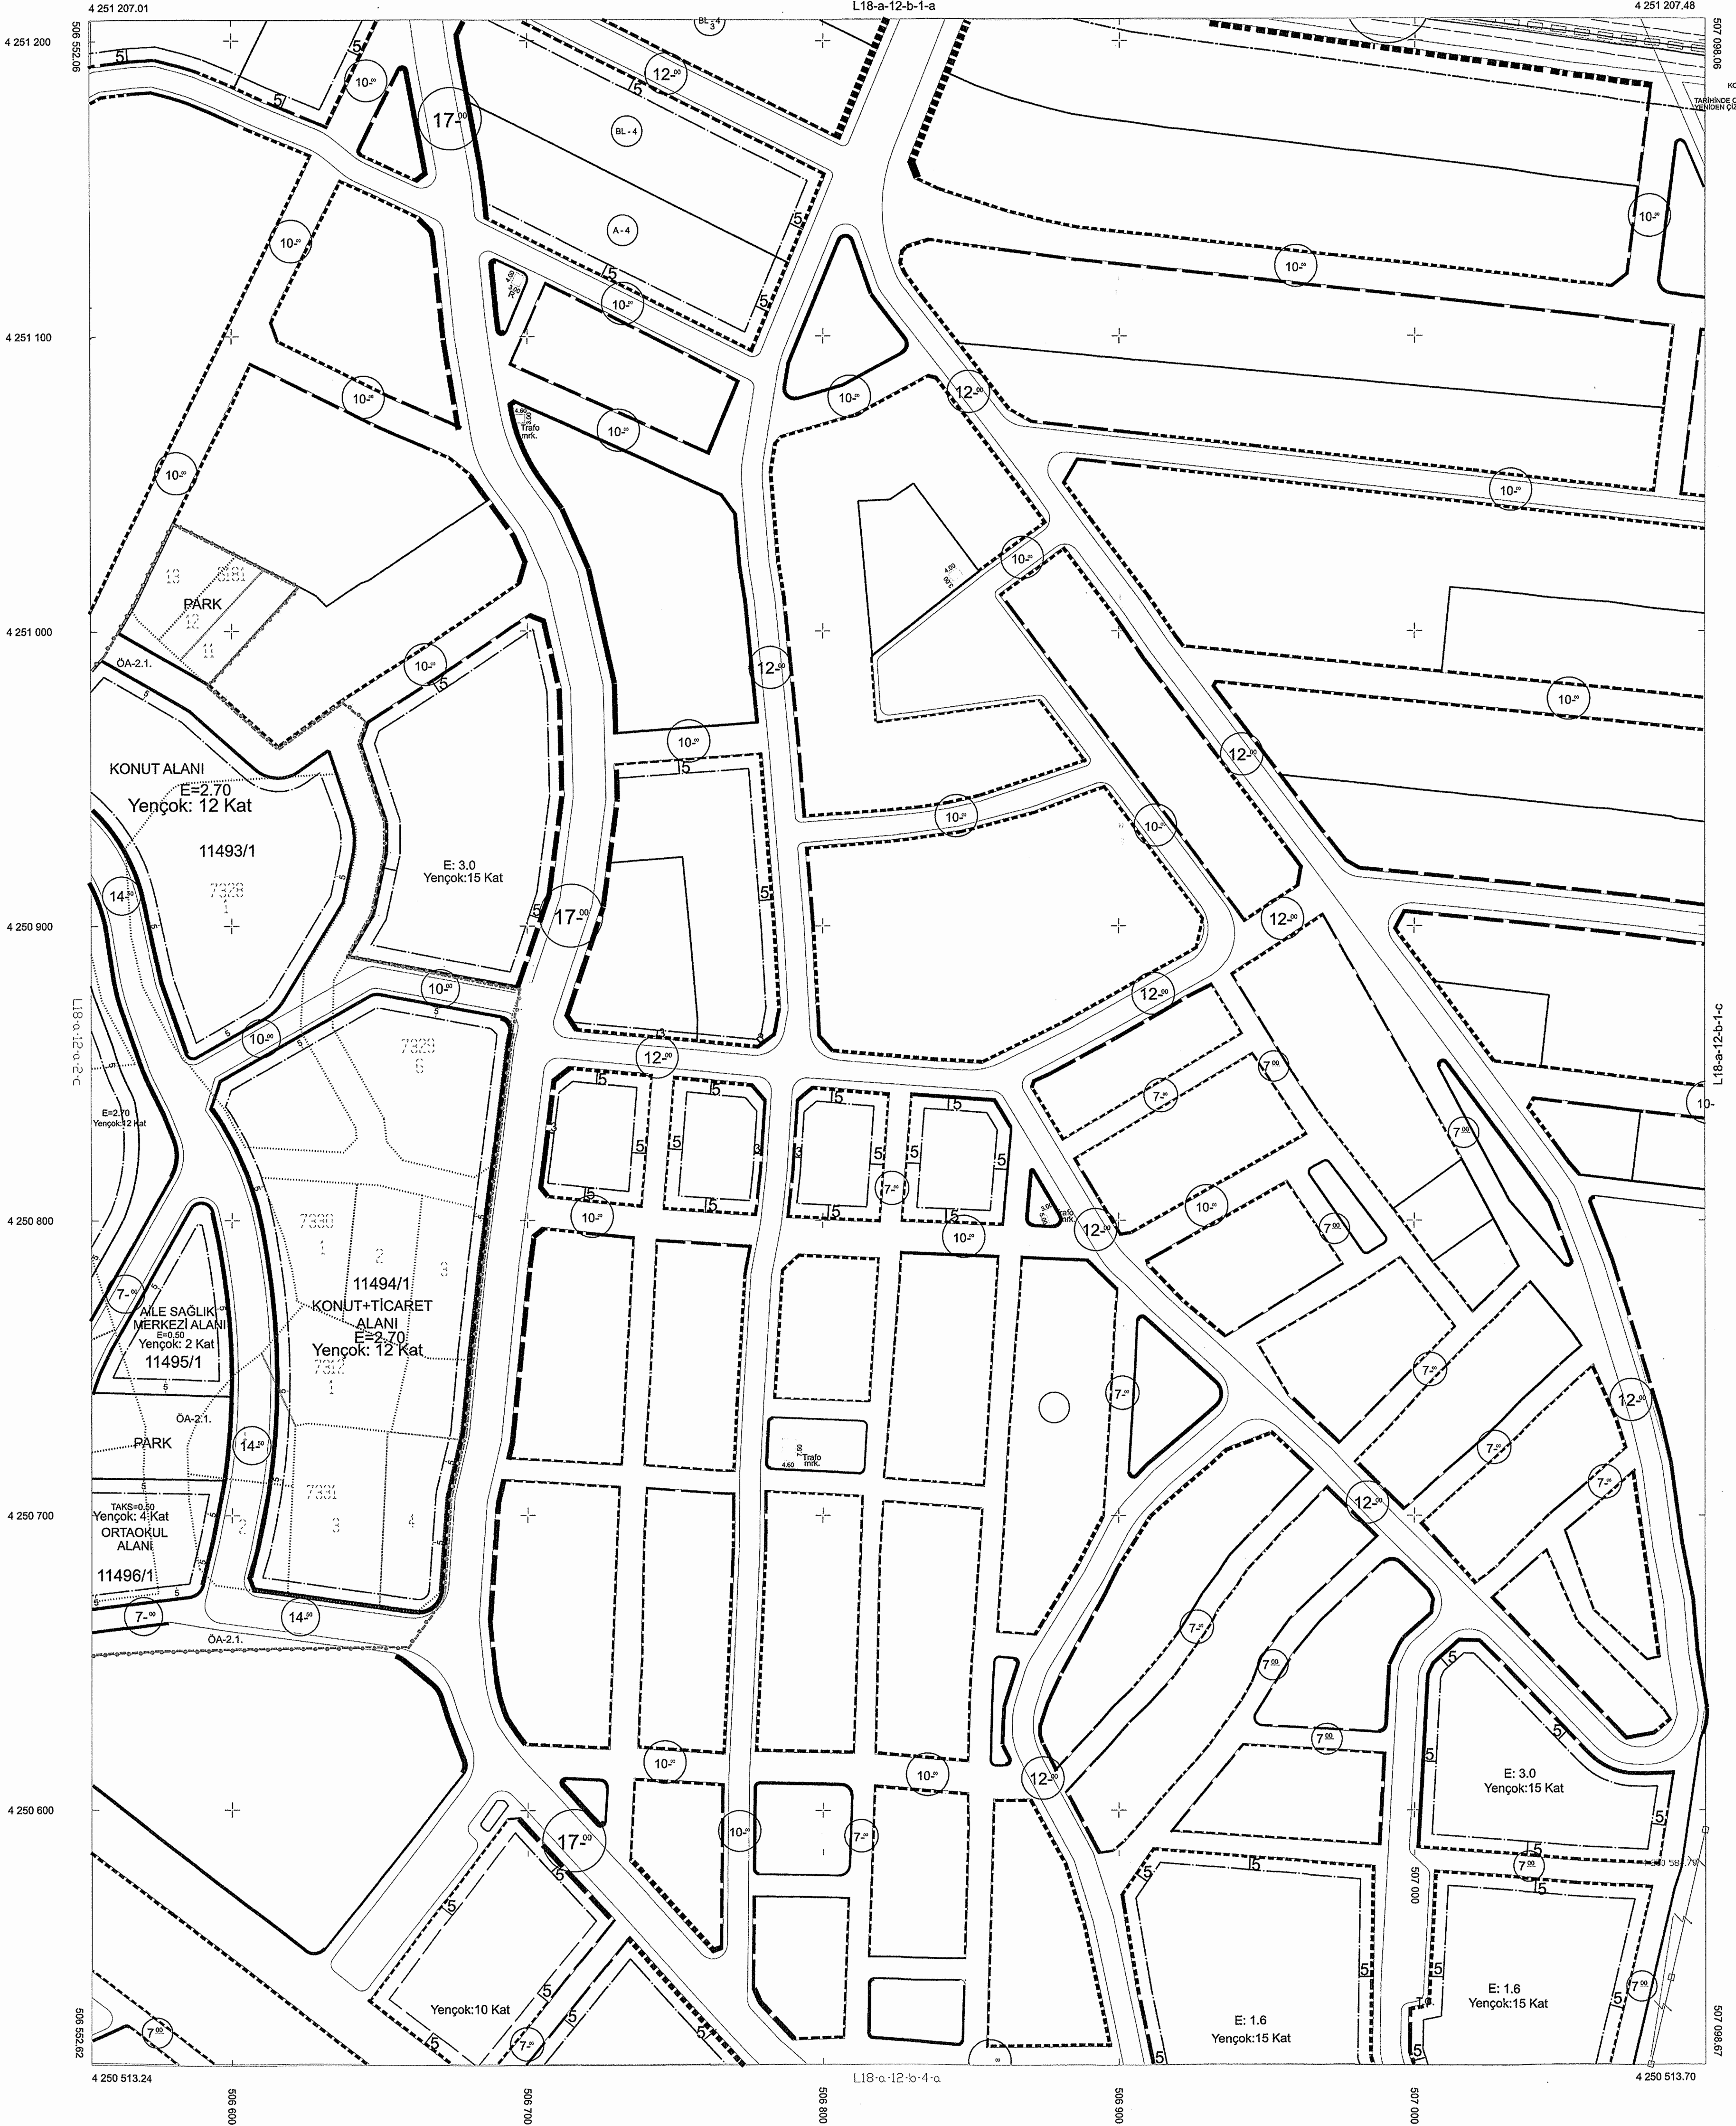

İZMİR İLİ, KARABAĞLAR İLÇESİ, ESENTEPE MAHALLESİ

İzmir

L18-a-12-b-1-d

MBS HARİTA İNŞAAT TİC. LTD. ŞTİ.
MERT BULUT

HARİTA MÜHÜRÜ
MERT BULUT
006 513 No:20069

1/1000 GENEL MÜDÜRLÜK MAKAMININ 22.10.2024 TA 10768423...SAYILI OLUR'LARI İLE ONAYLANMIŞTIR.