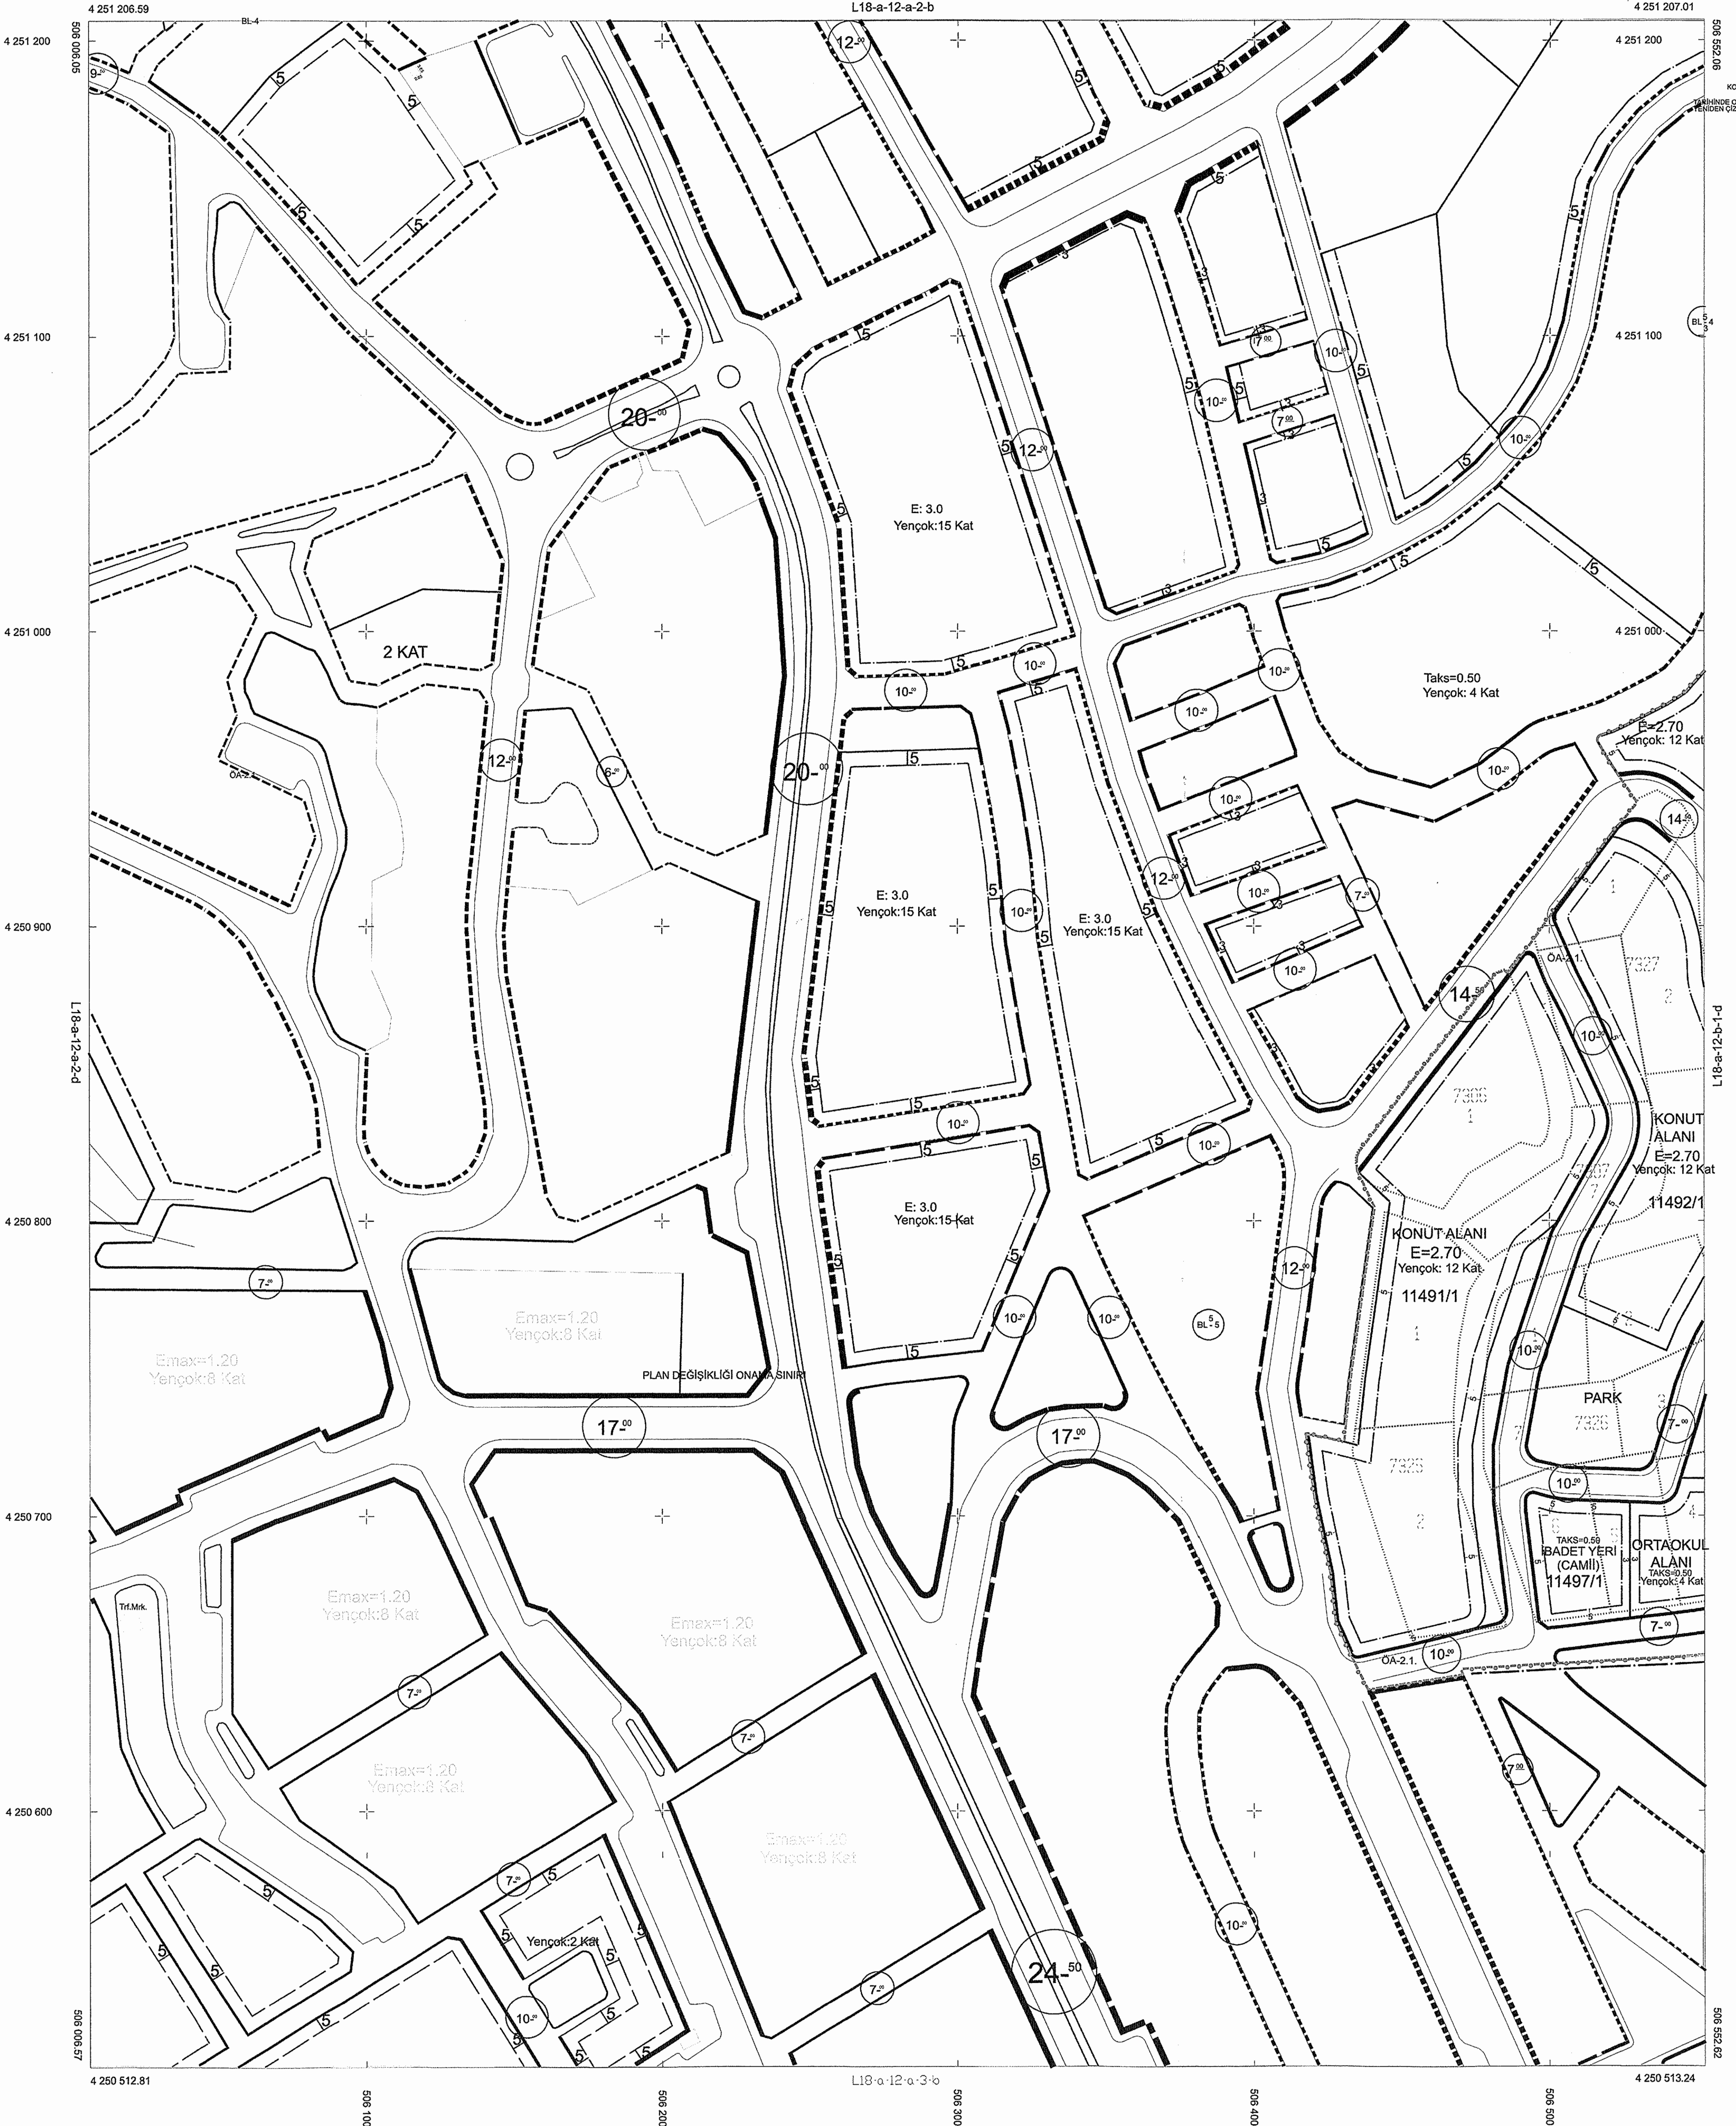

İZMİR İLİ, KARABAĞLAR İLÇESİ, ESENTEPE MAHALLESİ

İzmir

L18-a-12-a-2-c

MBS HARİTA İNŞAAT TIC. LTD. ŞTİ.
MERT BULUT

HARİTA MÜHENDİSİ
MERT BULUT
018 32 163 20069

1/1000

GENEL MÜDÜRLÜK MAKAMININ 22.11.2024 TA 10768431...SAYILI OLUR'LARI İLE ONAYLANMIŞTIR.

T.C.
ÇEVRE, ŞEHİRCİLİK VE İKLİM DEĞİŞİKLİĞİ BAKANLIĞI
MEKANSAL PLANLAMA GENEL MÜDÜRLÜĞÜ
İSMAIL İLHAN ALTINÖK
HARİTA VE EMLAK DAİRESİ BAŞKANI

İzmir-L18-a-12-a-2-c