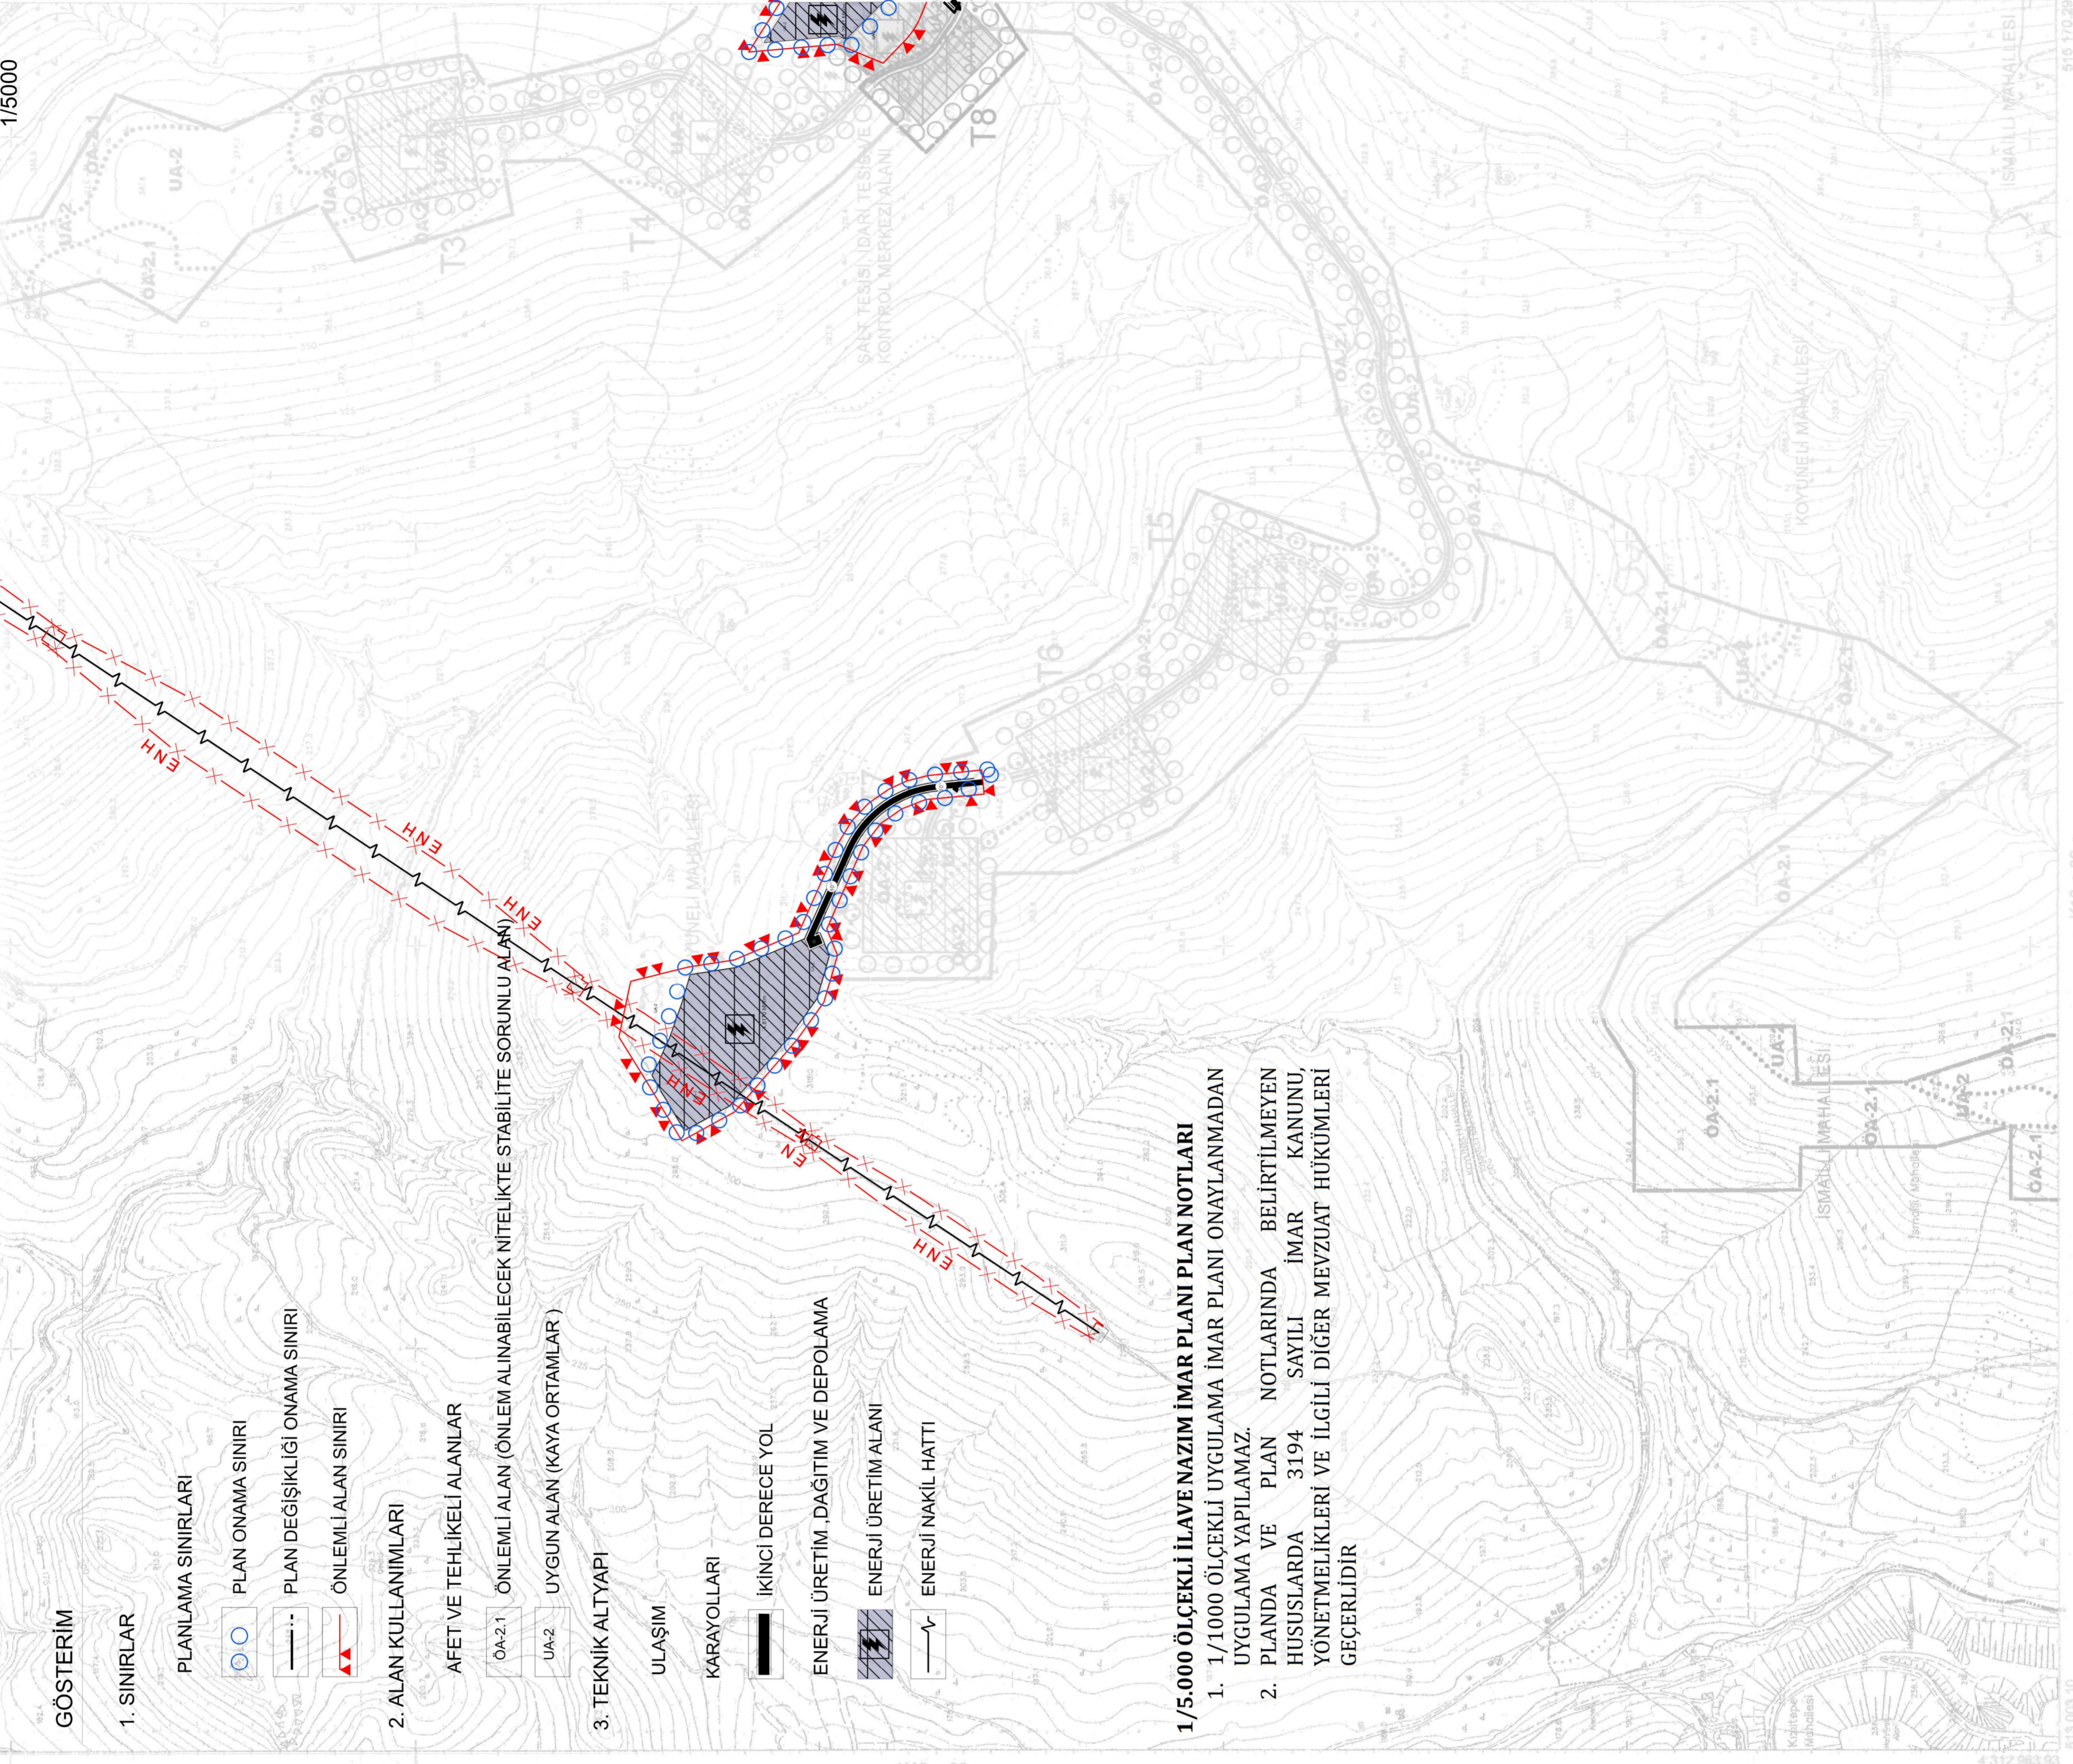

K441

İZMİR

K18-a-04-d

İL:İZMİR

4 315 900 4 315 800 4 314 800 4 313 800 4 312 800 4 311 800

4 315 900 4 315 800 4 314 800 4 313 800 4 312 800 4 311 800

**İZMİR İLİ, BERGAMA İLÇESİ, KOYUNELİ MAHALLESİ 237 ADA 2 NO. LU PARSEL VE 242/5 NO. LU PARSEL SINIRLARINDA
OVACIK BİRLEŞİK YENİLENEBİLİR ENERJİ SANTRALİ İÇİNDE
1.8170 M² + 1.2811 M² TOPLAMDA 3.0981 M² LİK GÜNEŞ ENERJİ SANTRALİ AMAÇLI
1. ETAP 1/5000 ÖLÇEKLİ İLAVE NAZIM İMAR PLANI VE 1/5000 ÖLÇEKLİ NAZIM İMAR PLANI DEĞİŞİKLİĞİ**

GÖSTERİM

1. SINIRLAR

PLANLAMA SINIRLARI

PLAN ONAMA SINIRI

PLAN DEĞİŞİKLİĞİ ONAMA SINIRI

ÖNLEMİLİ ALAN SINIRI

2. ALAN KULLANIMLARI

AFET VE TEHLİKELİ ALANLAR

UA-2 UYGUN ALAN (KAYA ORTAMLAR)

3. TEKNİK ALTYAPI

ULAŞIM

KARAYOLLARI

İKİNCİ DERECE YOL

ENERJİ ÜRETİM, DAĞITIM VE DEPOLAMA

ENERJİ ÜRETİM ALANI

ENERJİ NAKİL HATTI

1/5.000 ÖLÇEKLİ İLAVE NAZIM İMAR PLANI PLAN NOTLARI

1. 1/1000 ÖLÇEKLİ UYGULAMA İMAR PLANI ONAYLANMADAN UYGULAMA YAPILMAZ.
2. PLANDA VE PLAN NOTLARINDA BELİRTİLMİYEN HUSUSLARDA 3194 SAYILI İMAR KANUNU, YÖNETMELİKLERİ VE İLGİLİ DİĞER MEVZUAT HÜKÜMLERİ GEÇERLİDİR.

4 315 900 4 315 800 4 314 800 4 313 800 4 312 800 4 311 800

4 315 900 4 315 800 4 314 800 4 313 800 4 312 800 4 311 800

1:5000

PROJE YÖNETİMİ
M. AKINER
M. AKINER

KONTROL
M. AKINER
M. AKINER

Resim No: E-027-24-7
E-027-24-7

ONAY
İZMİR Büyükşehir Belediyesi İmar ve Kentsel Planlama Müdürlüğü
Yapılaşma ve yapı izinleri için
1/5000 ölçekli İmar Planı
1/5000 ölçekli İmar Planı