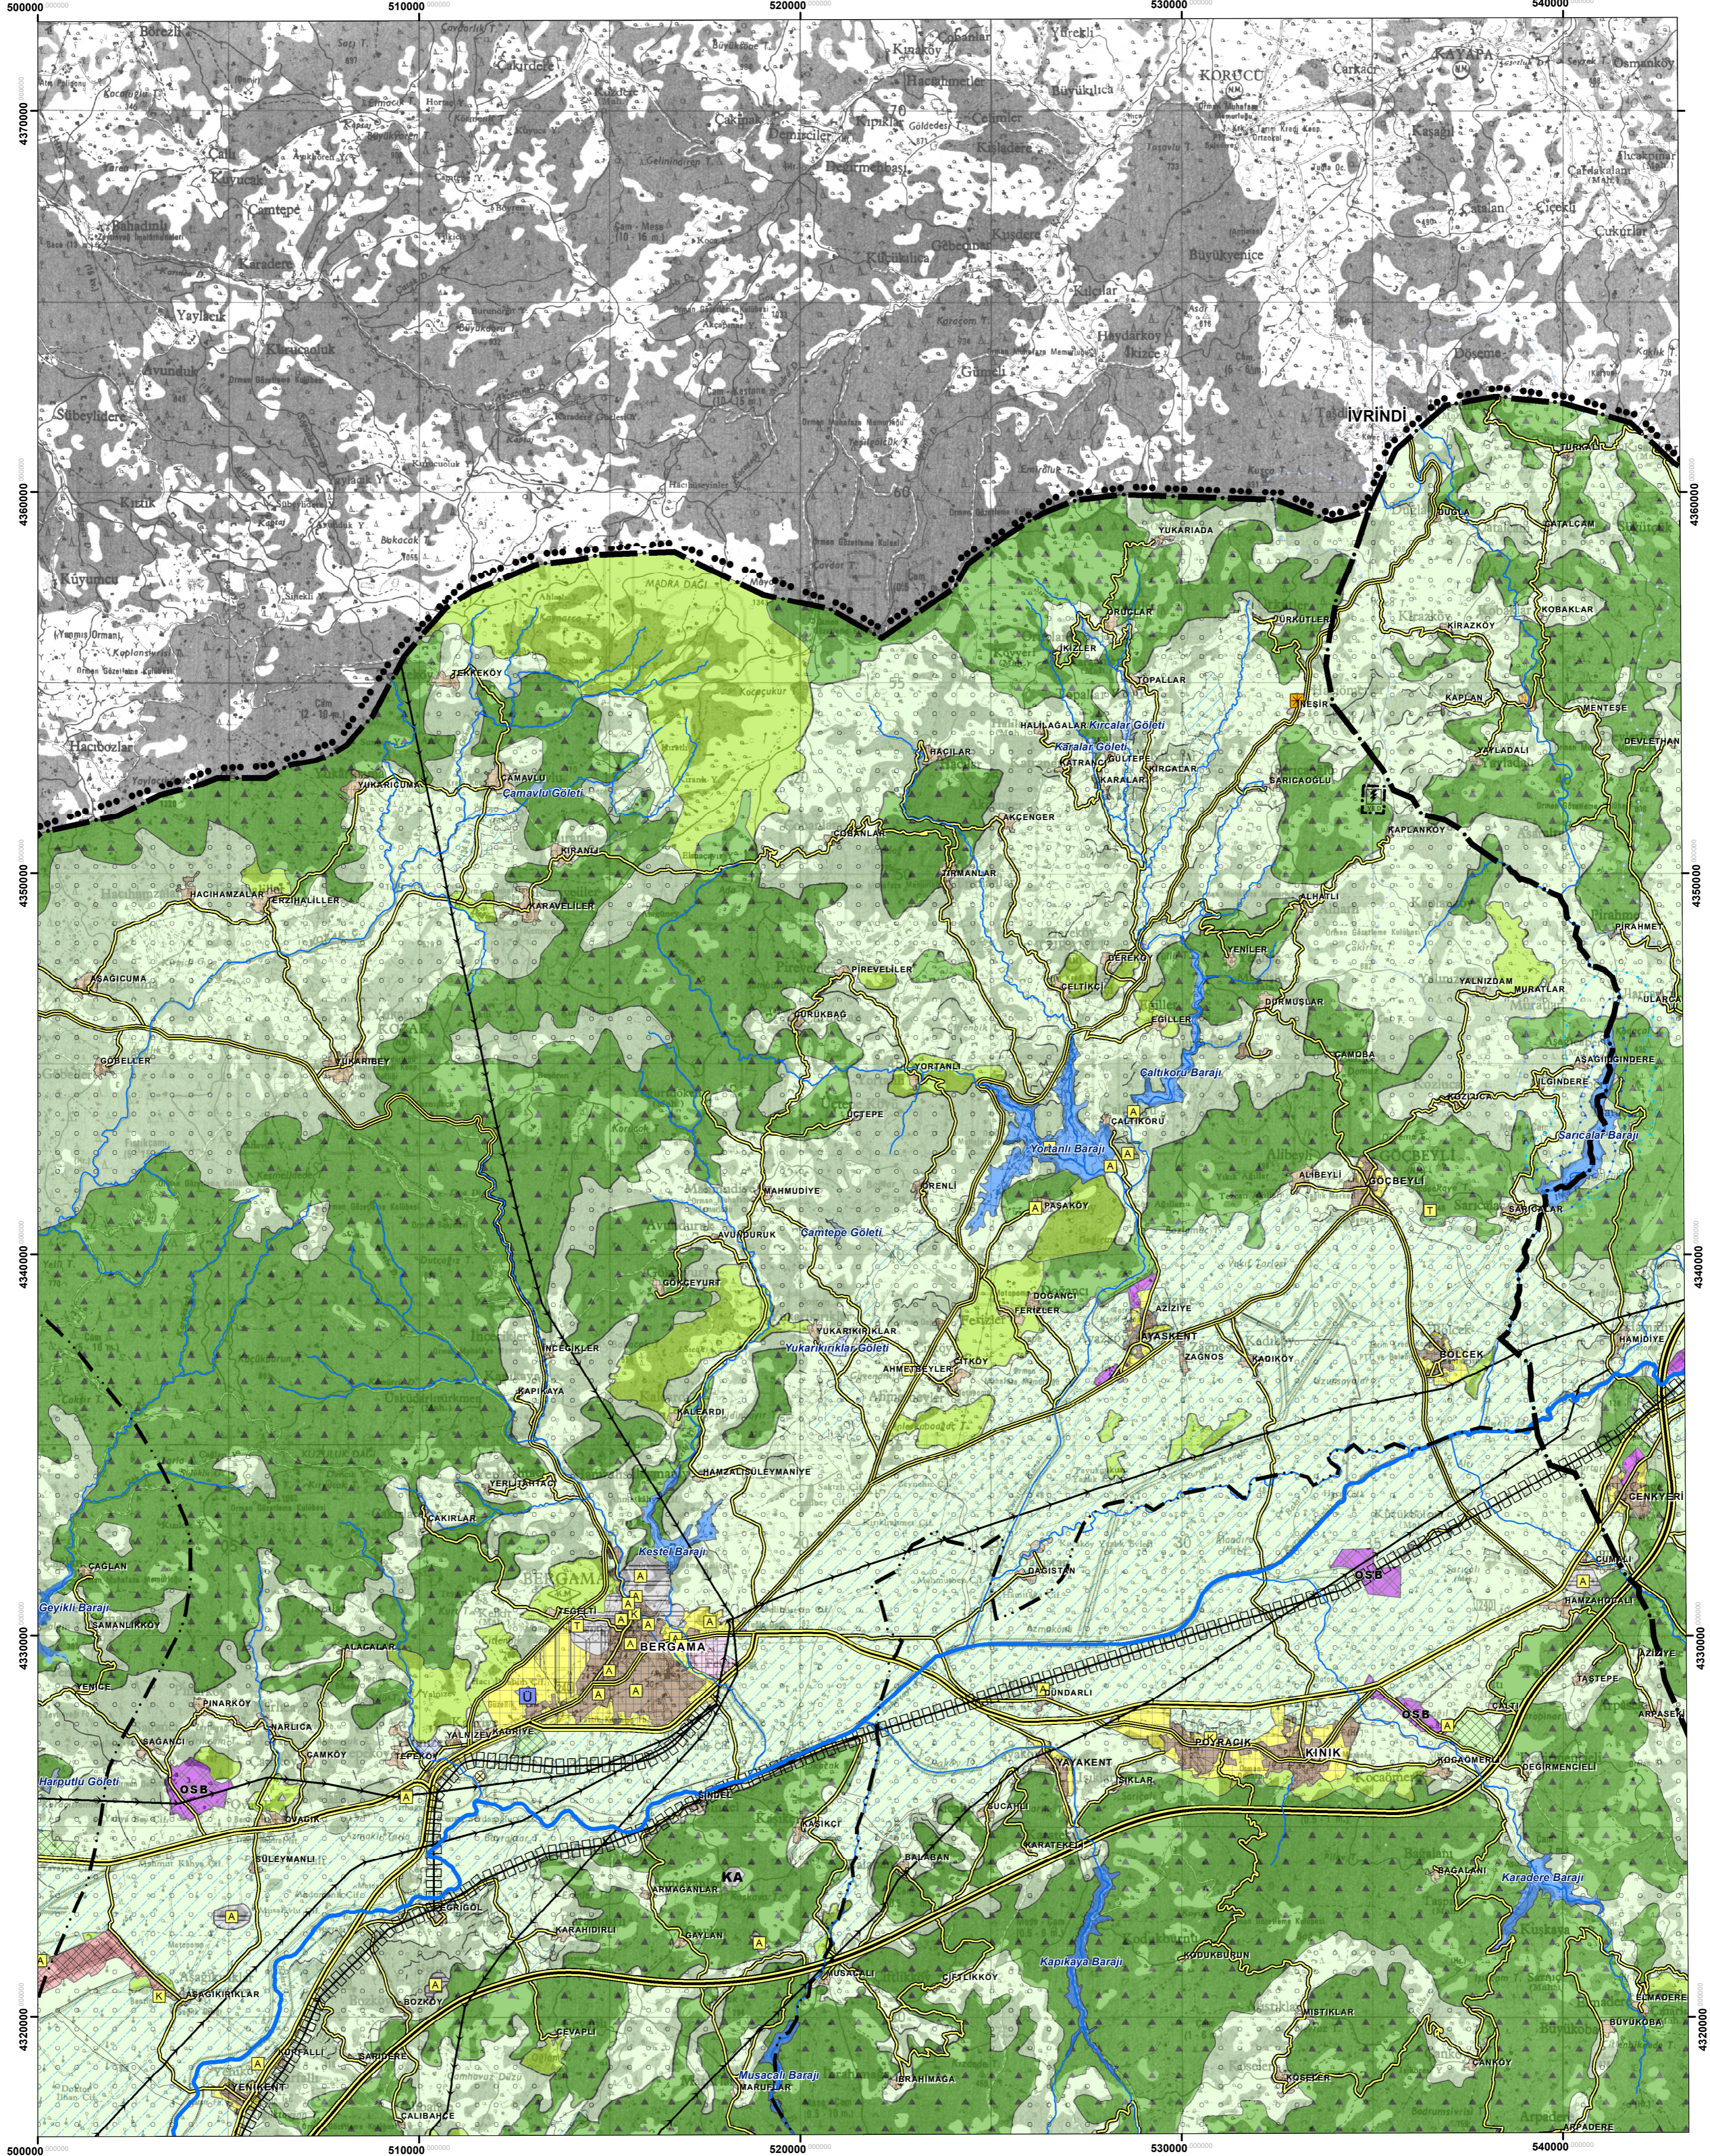

# İZMİR-MANİSA PLANLAMA BÖLGESİ 1/100.000 ÖLÇEKLİ ÇEVRE DÜZENİ PLANI

J18

--- PLAN DEĞİŞİKLİĞİ ONAMA SINIRI