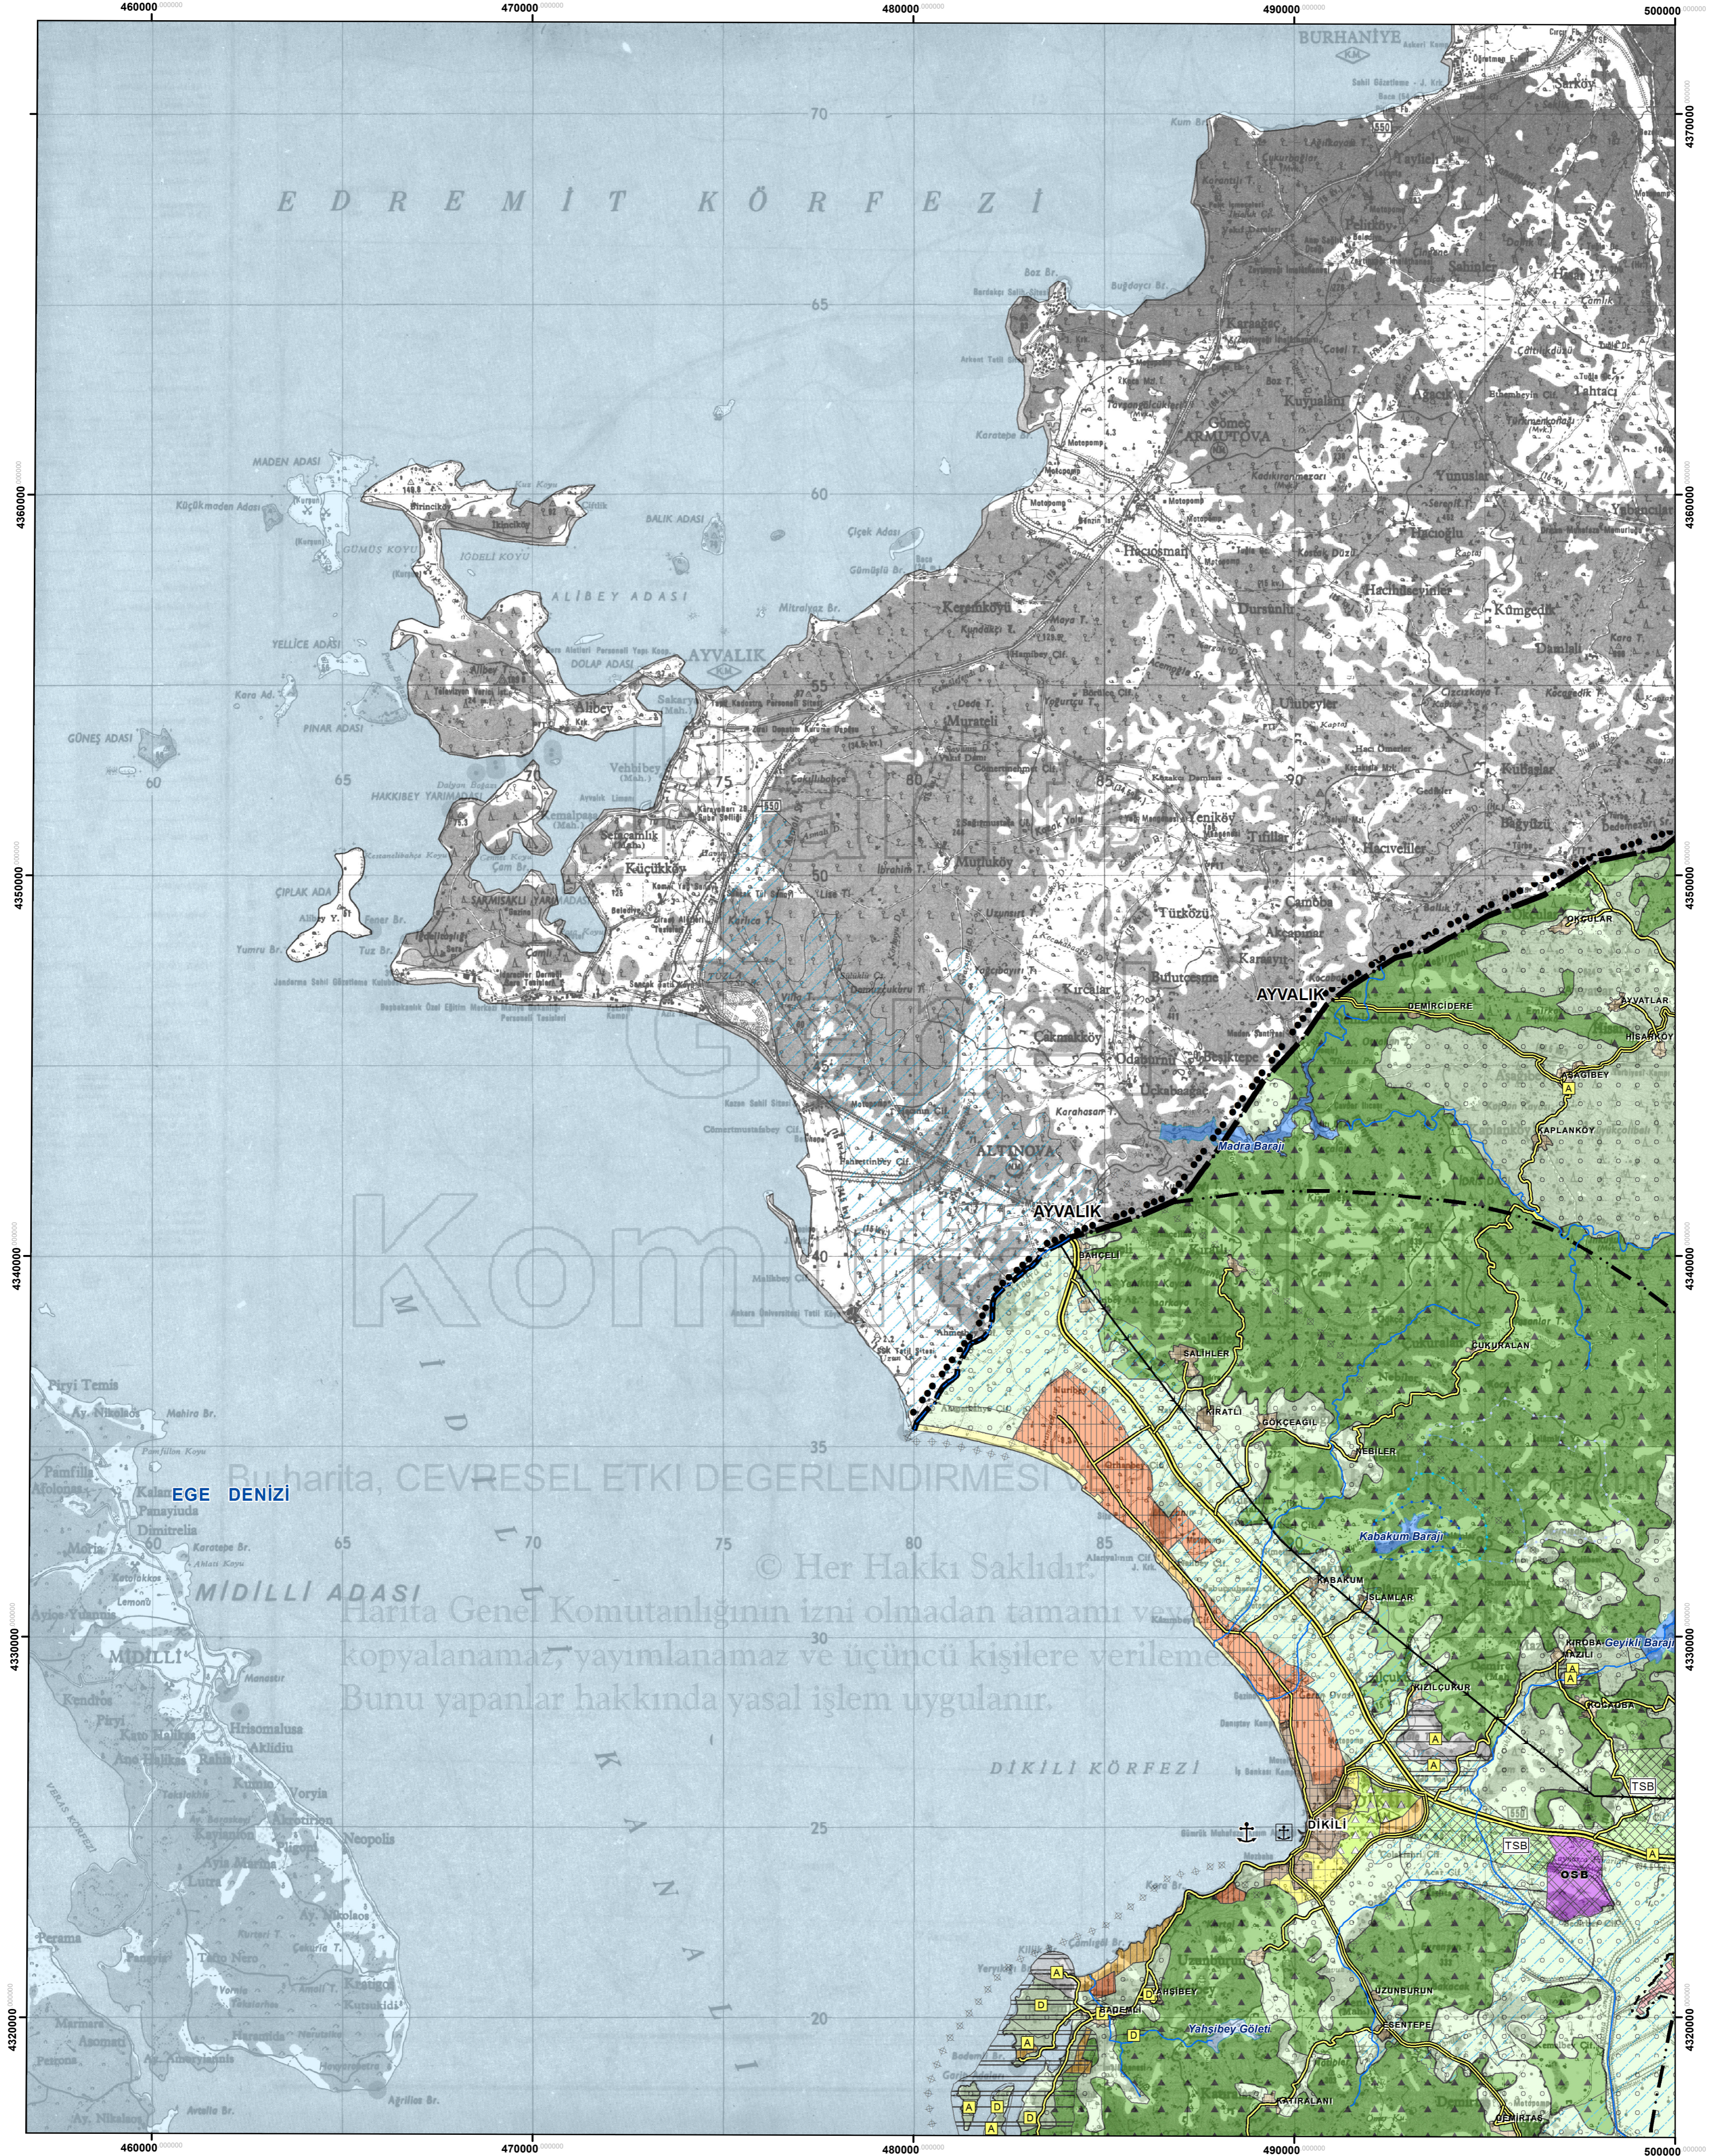

İZMİR-MANİSA PLANLAMA BÖLGESİ 1/100.000 ÖLÇEKLİ ÇEVRE DÜZENİ PLANI

J17

PLAN DEĞİŞİKLİĞİ ONAMA SINIRI