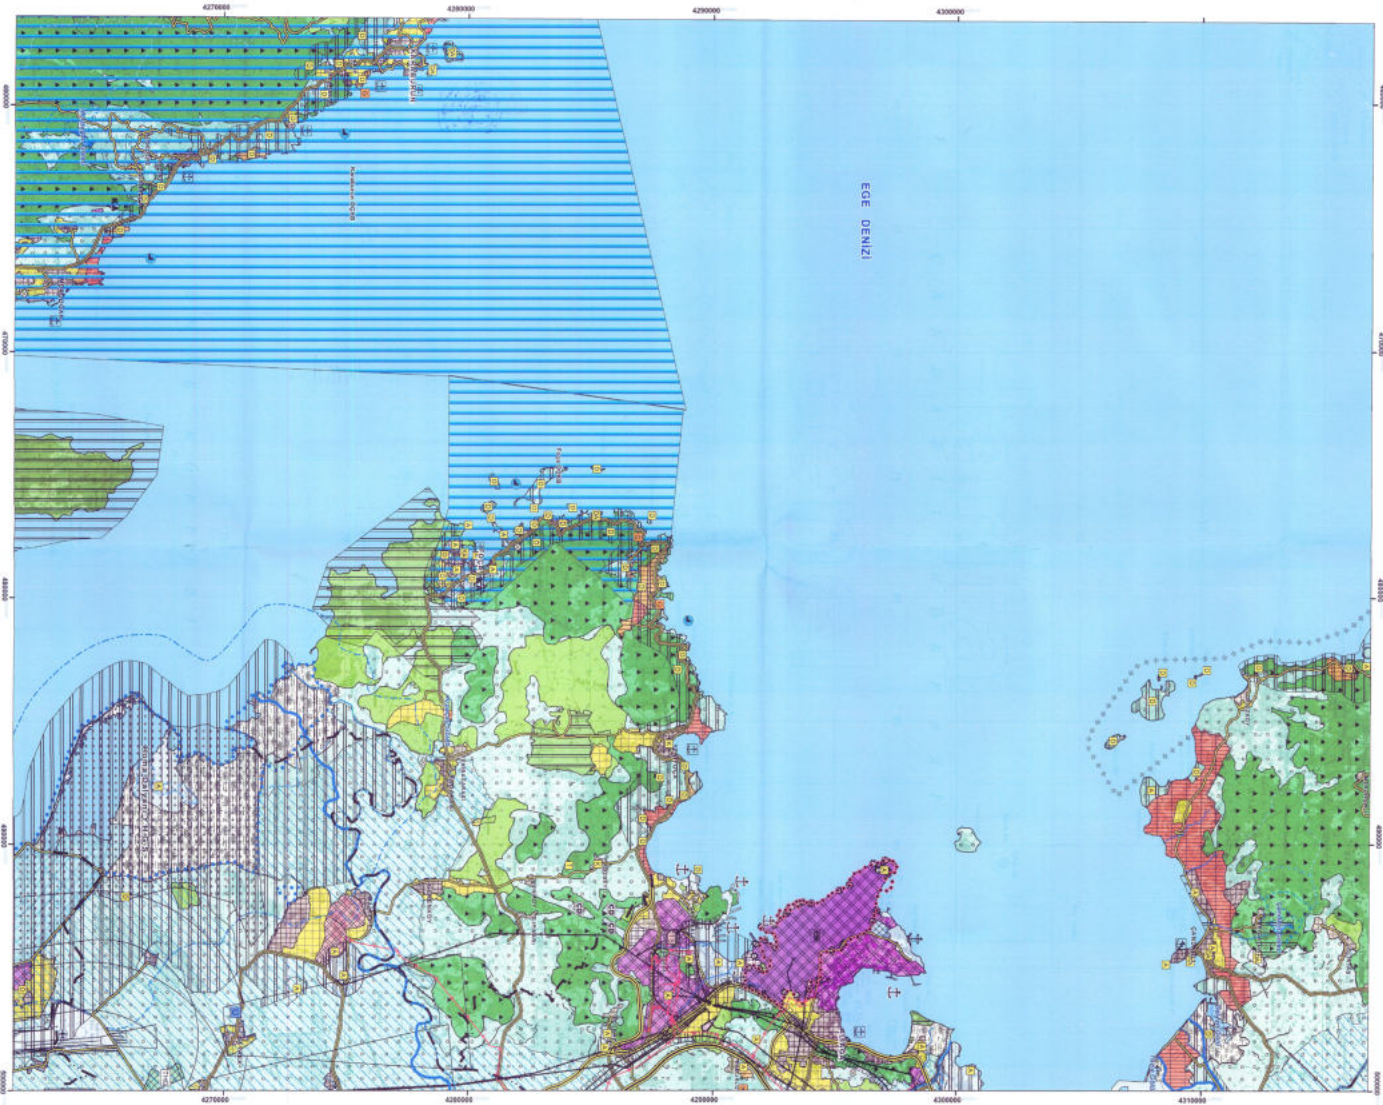

İZMİR-MANİSA PLANLAMA BÖLGESİ
1/100.000 ÖLÇEKLİ ÇEVRE DÜZENİ PLANI

K17

PLAN DEĞİŞİKLİĞİ ONAMA SINIRI