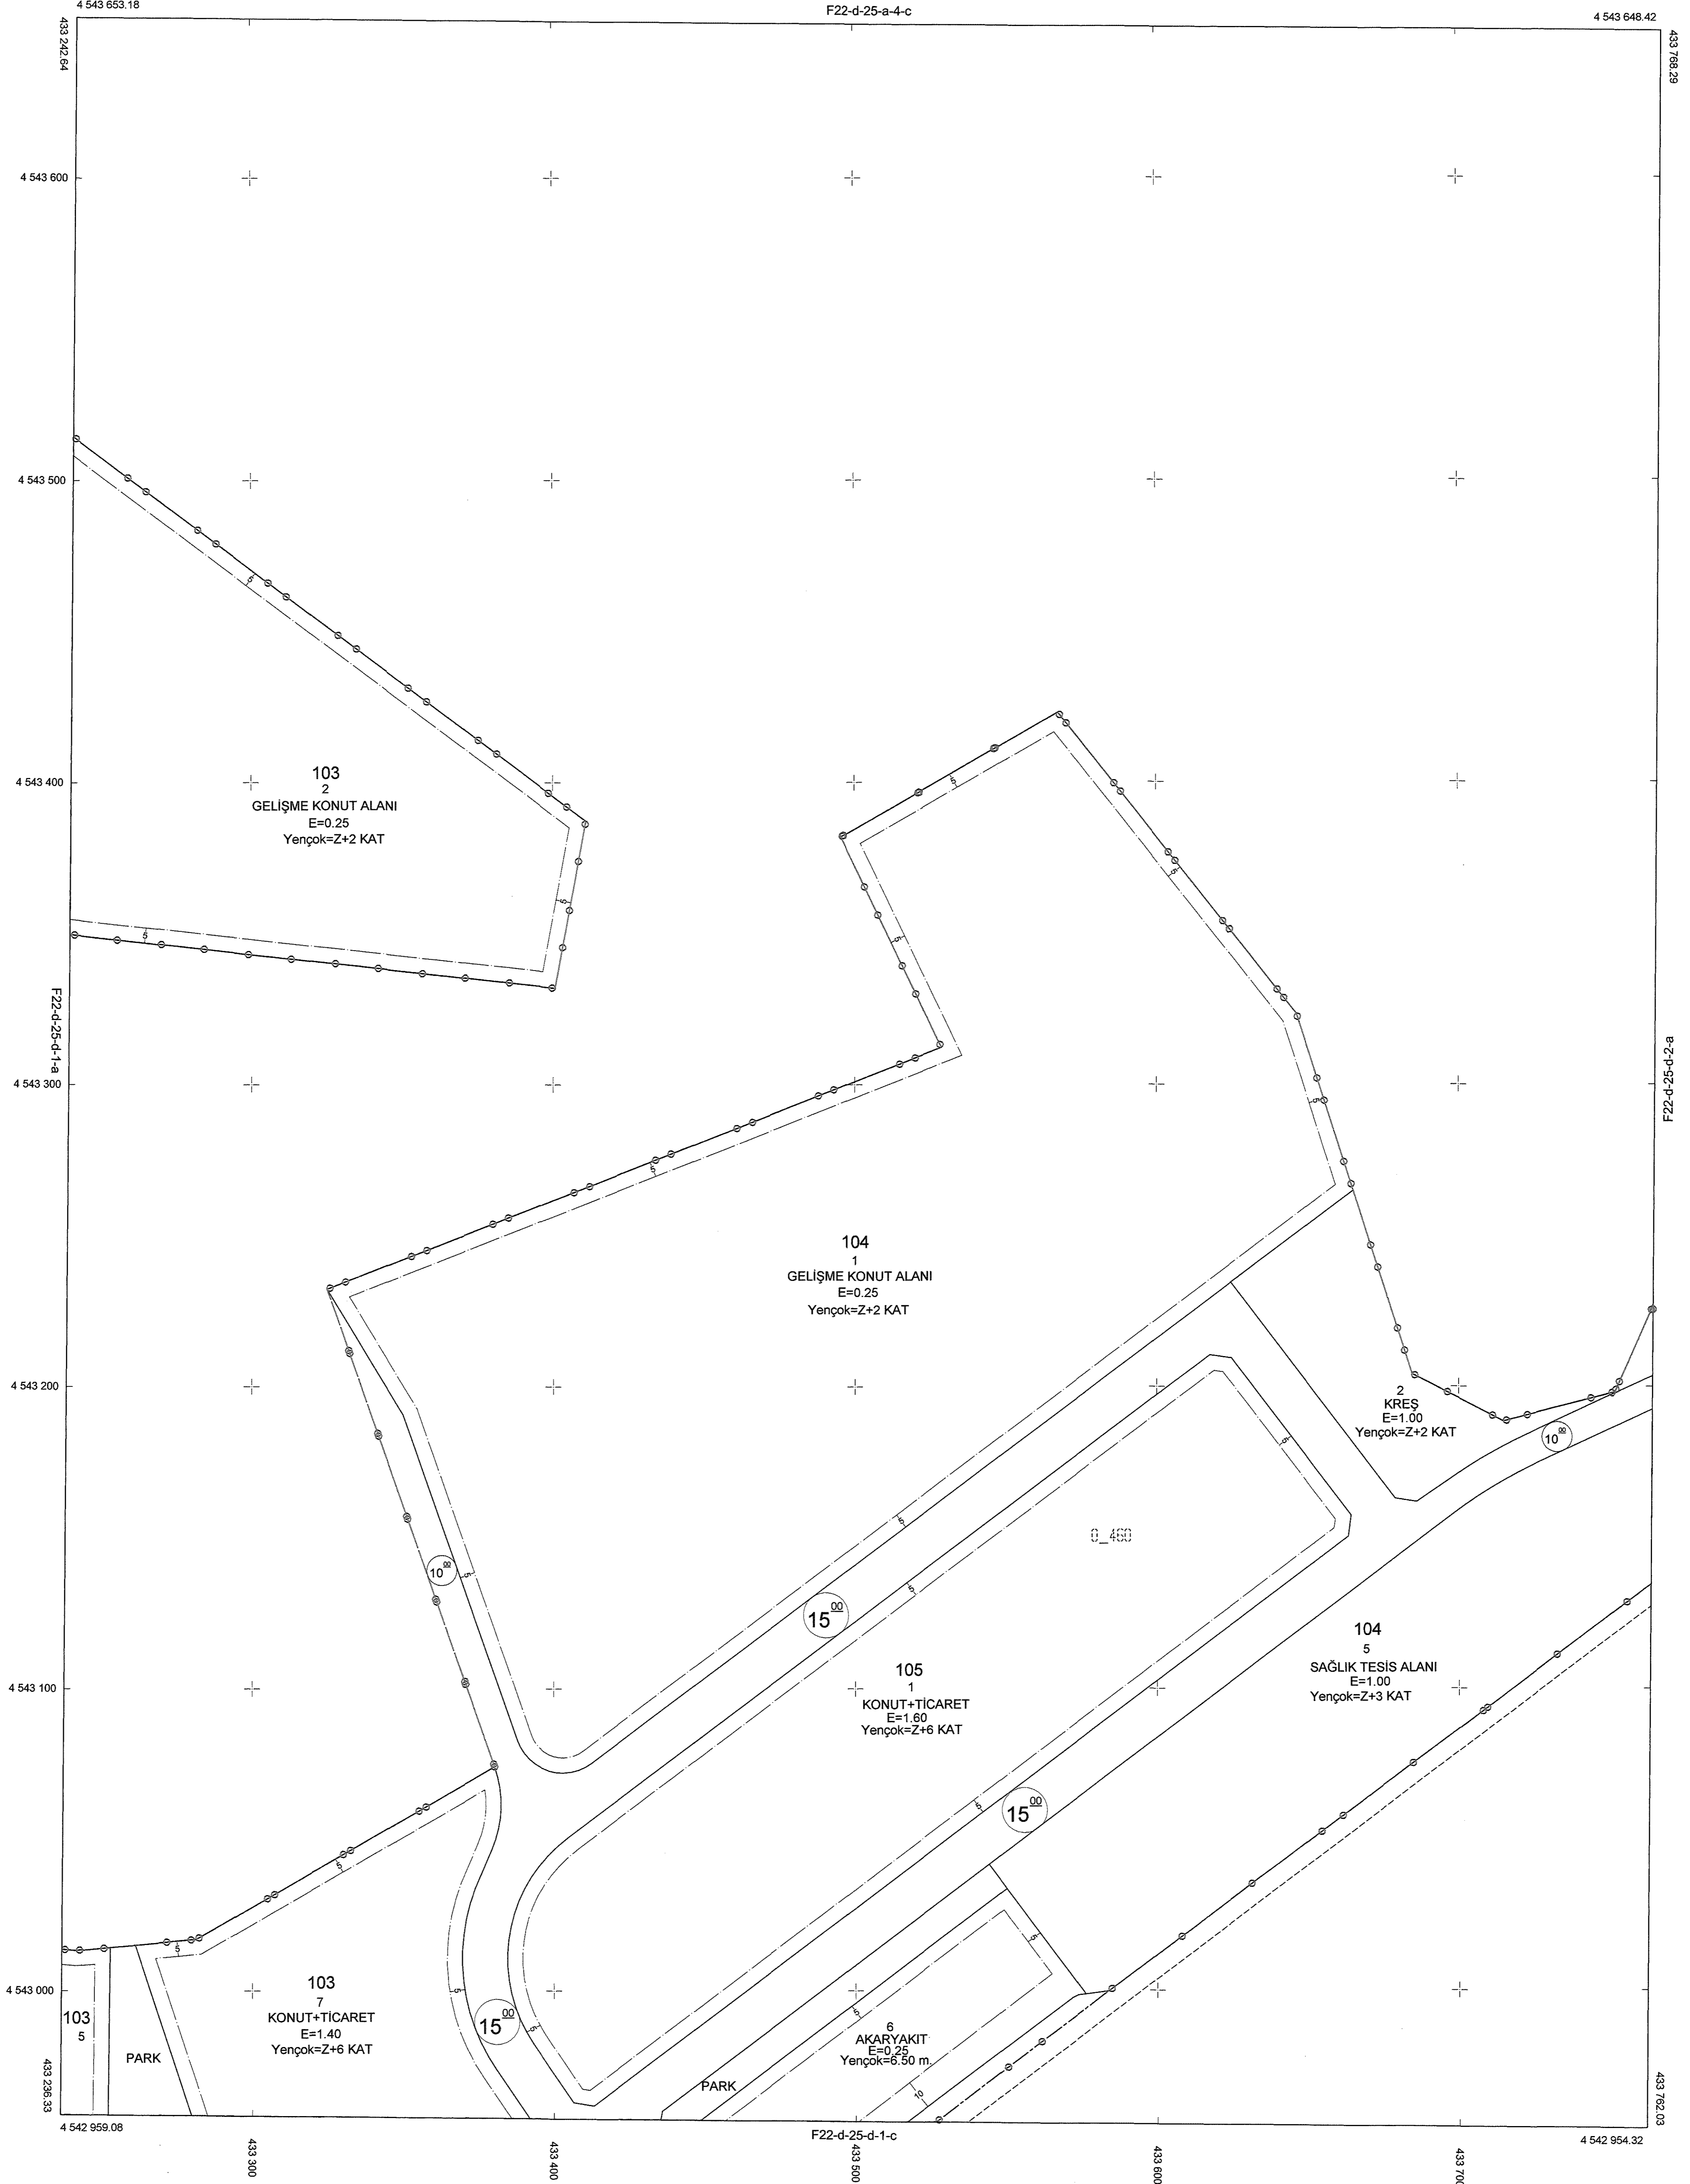

01					
06					
11	D				
16					
21	22	23	24	25	26

İSTANBUL
(ÇEKMEKÖY - TAŞDELEN)
F22-d-25-d-1-b

İSTANBUL-F22-d-25-d-1-b
(ÇEKMEKÖY - TAŞDELEN)

DATUM :ITRF
PROJEKSİYON:UTM(3)

(Signature)

1/1000

BAKANLIK MAKAMININ ..... TARİH VE .....SAYILI OLURLARI İLE ONAYLANMIŞTIR.

T.C.
ÇEVRE VE ŞEHİRCİLİK BAKANLIĞI
MEKANSAL PLANLAMA GENEL MÜDÜRLÜĞÜ
EATİHAÇ ÇABAS
HARİTA VE EMİLLİK BİREŞİM BAŞKANI