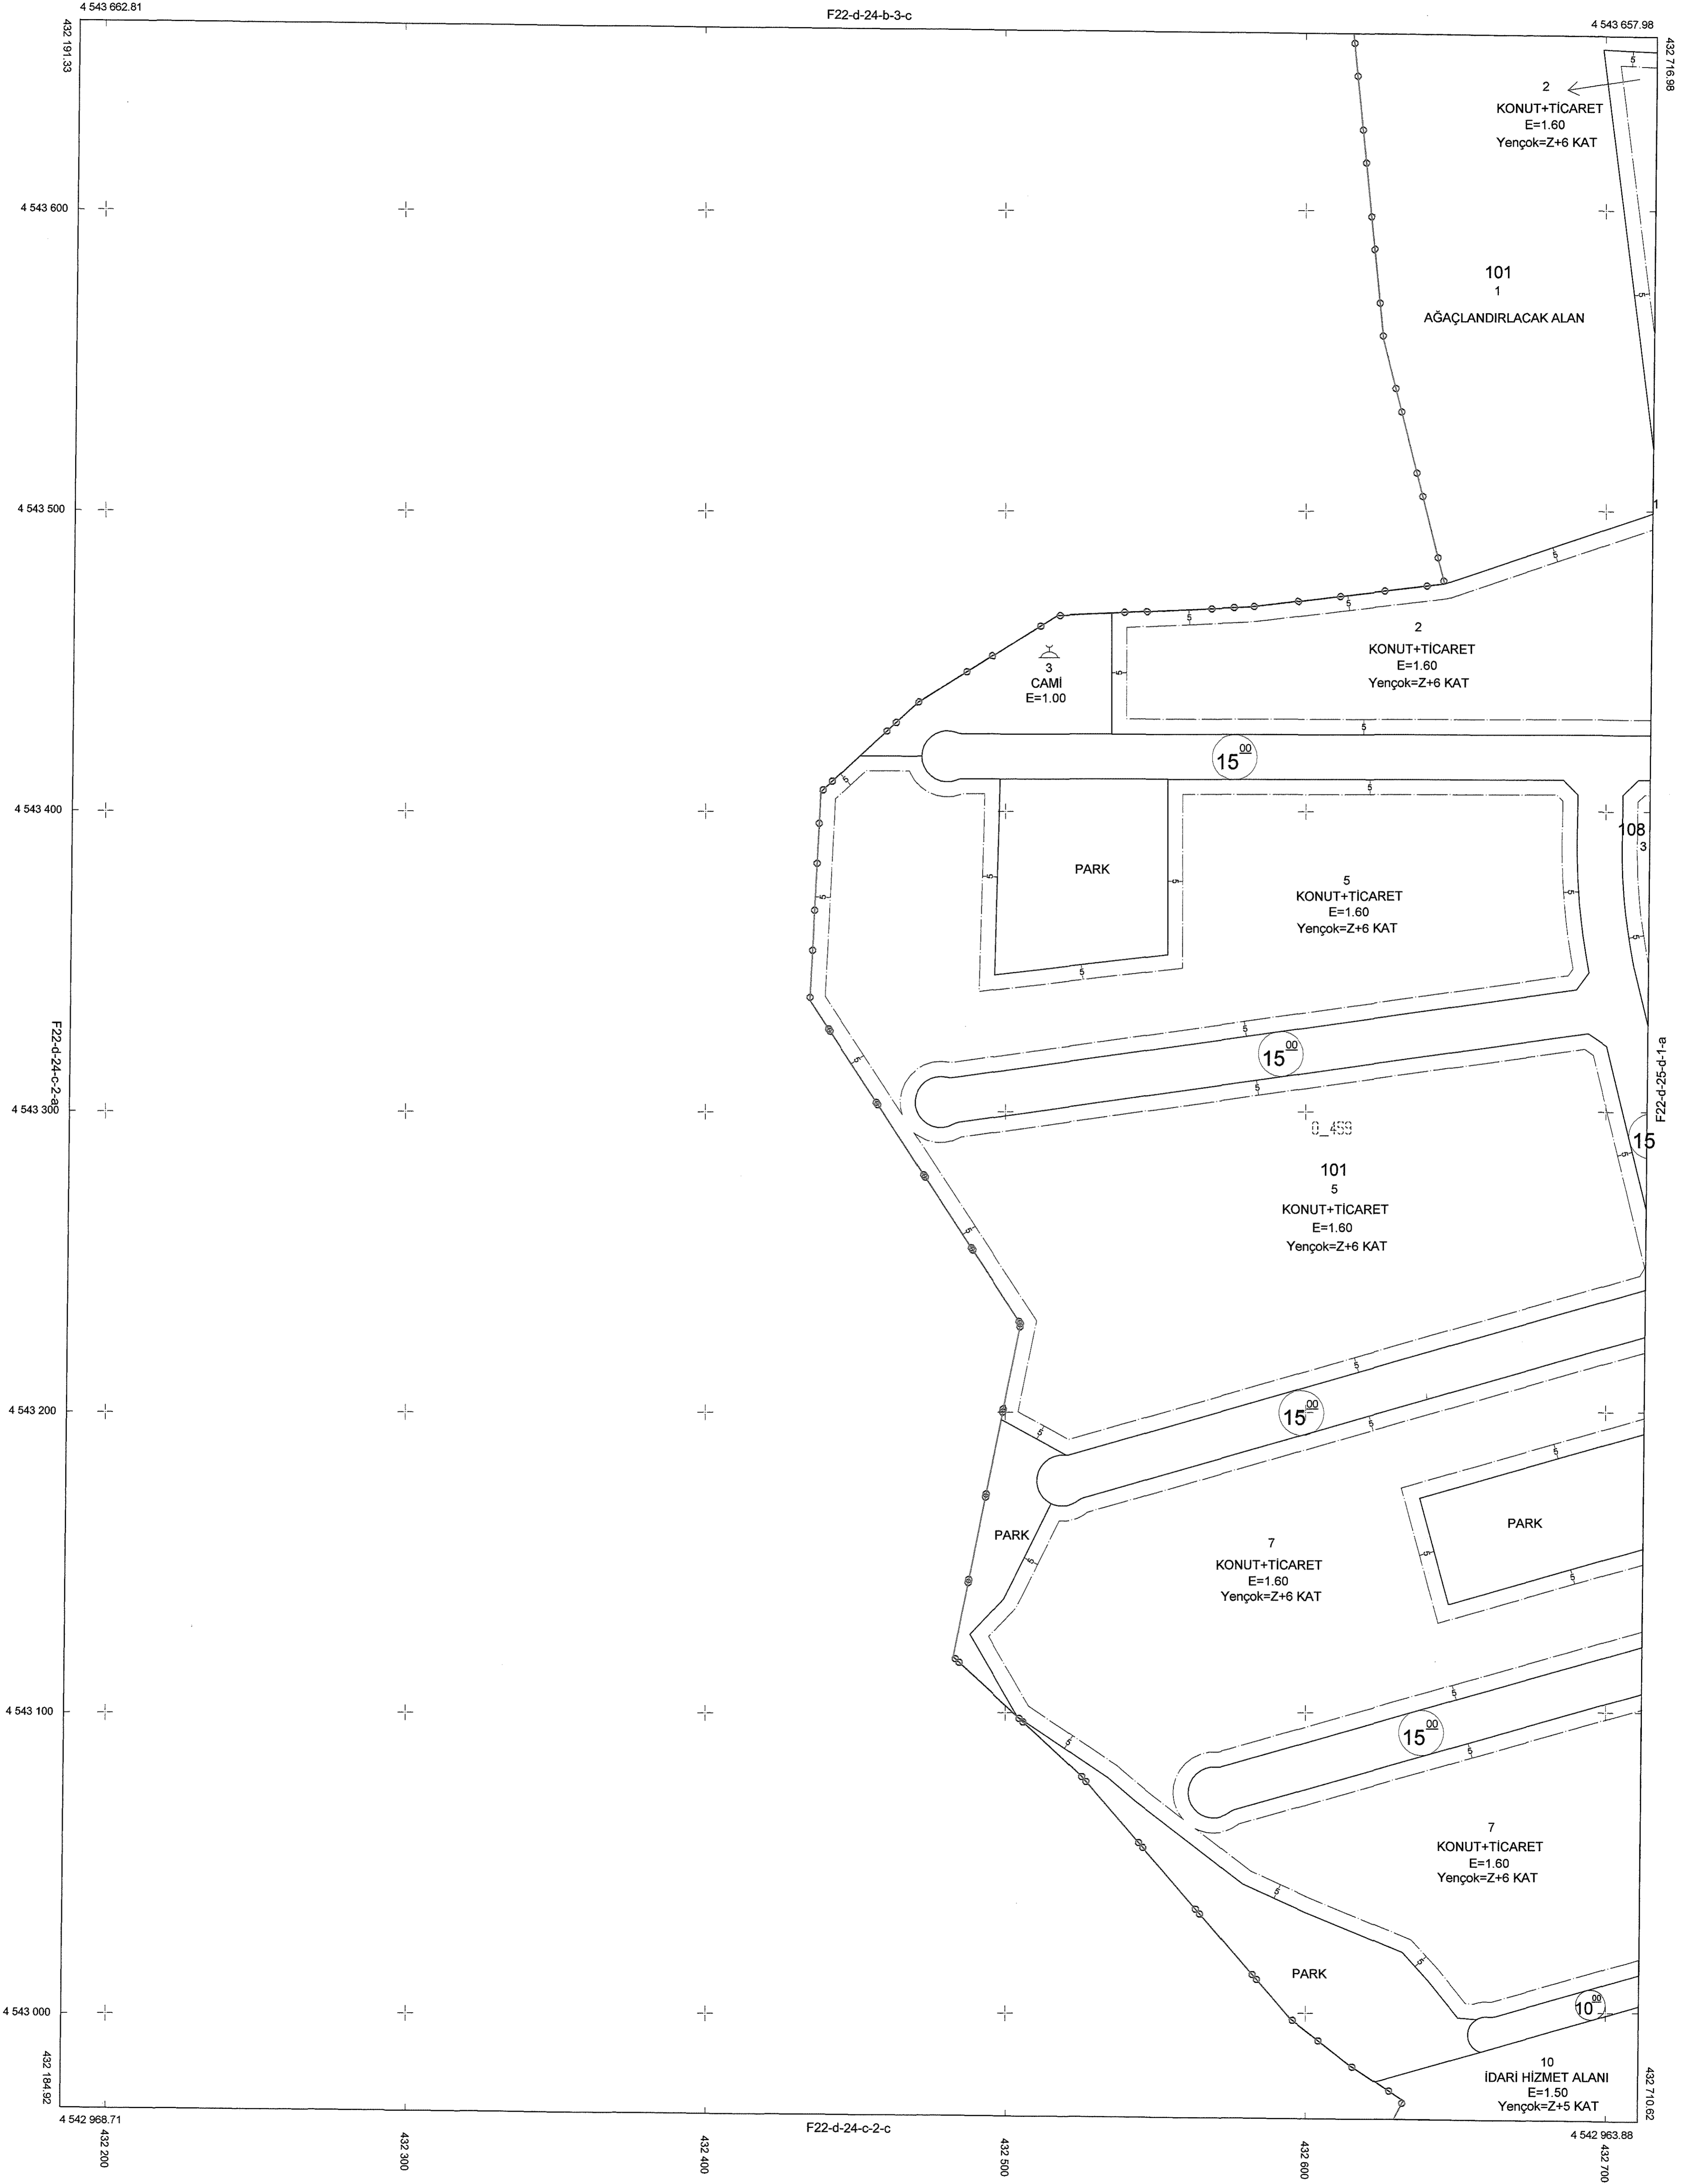

01						22
06						
11	D					
16						
21	22	23	24	25		

İSTANBUL
(ÇEKMEKÖY - TAŞDELEN)
F22-d-24-c-2-b

DATUM :ITRF
PROJEKSİYON:UTM(3)

1/1000

BAKANLIK MAKAMININ ..... TARİH VE .....SAYILI OLUR'LARI İLE ONAYLANMIŞTIR.

T.C.
ÇEVRE VE ŞEHİRCİLİK BAKANLIĞI
MEKANSAL PLANLAMA GENEL MÜDÜRLÜĞÜ
FATİH KURTULUŞ
HARİTA VE ENLENERJİ BİRLİK BASKANI

İSTANBUL-F22-d-24-c-2-b
(ÇEKMEKÖY - TAŞDELEN)