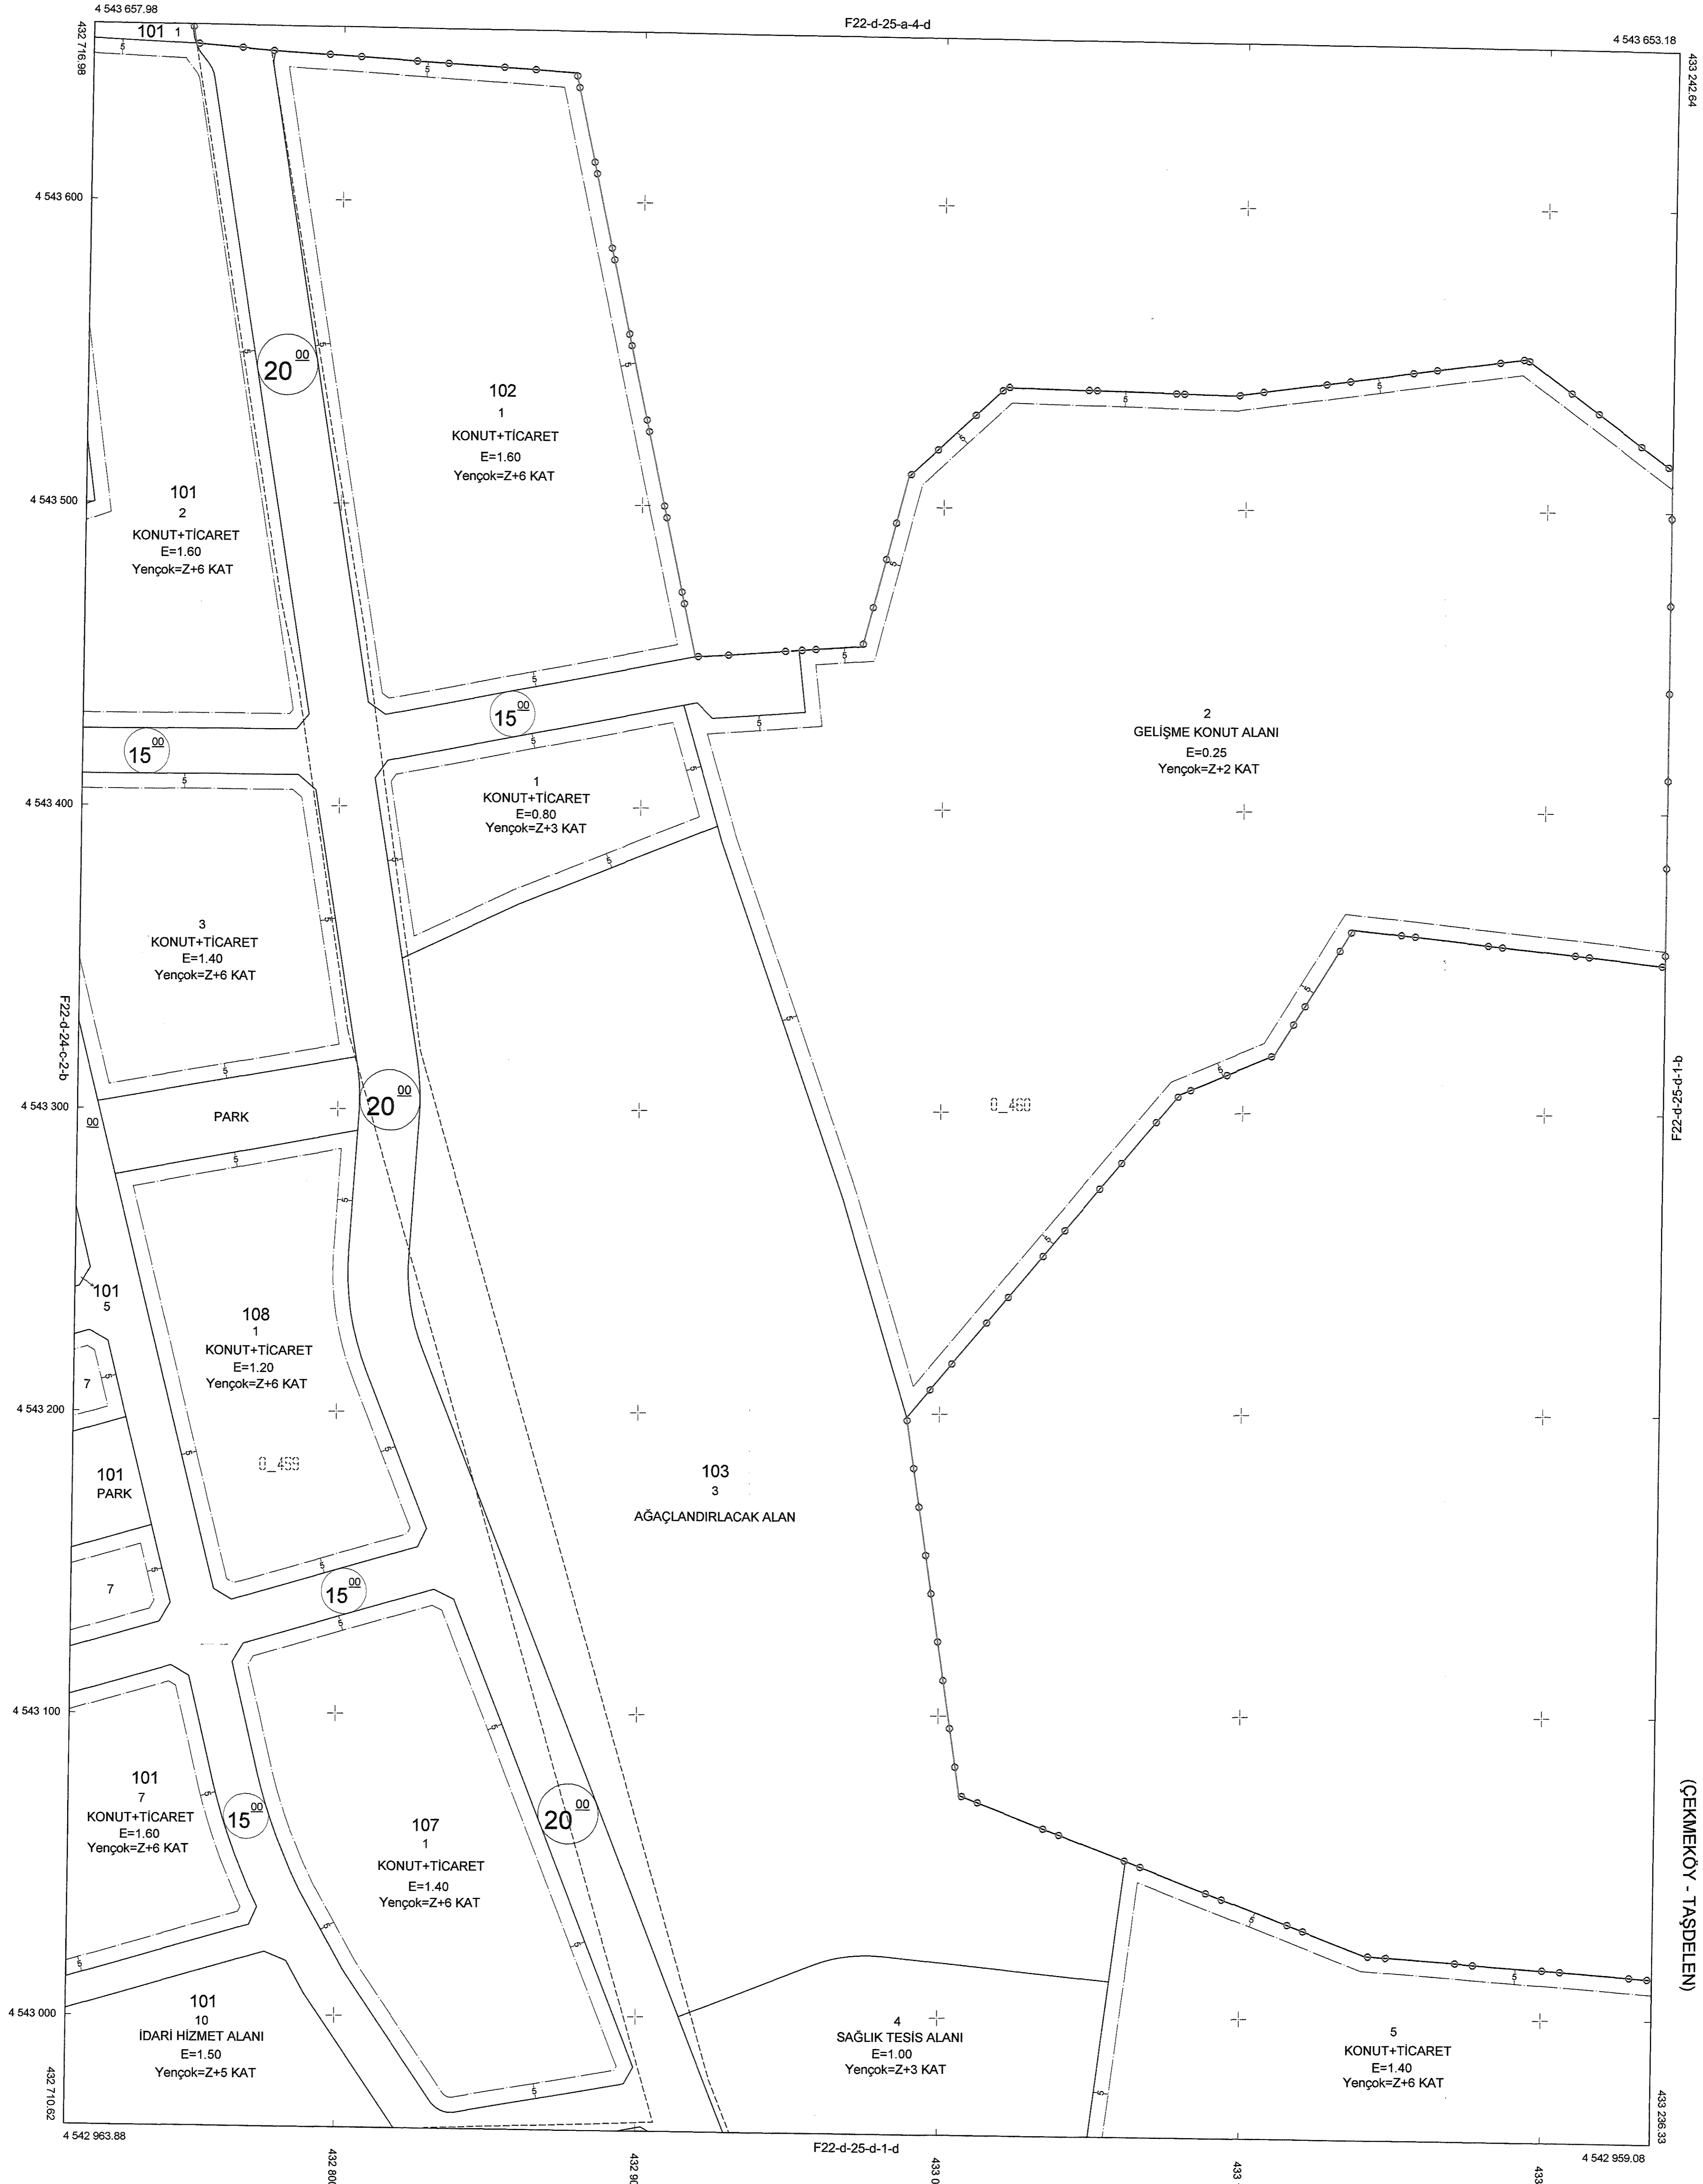

İSTANBUL-F22-d-24-c-2-b
(ÇEKMEKÖY - TAŞDELEN)

01					
06					
11	D				
16					
21	22	23	24	25	

İSTANBUL
(ÇEKMEKÖY - TAŞDELEN)
F22-d-25-d-1-a

DATUM :ITRF
PROJEKSİYON:UTM(3)

[Handwritten signature]

1/1000

BAKANLIK MAKAMININTARİH VESAYILI OLURLARI İLE ONAYLANMIŞTIR.