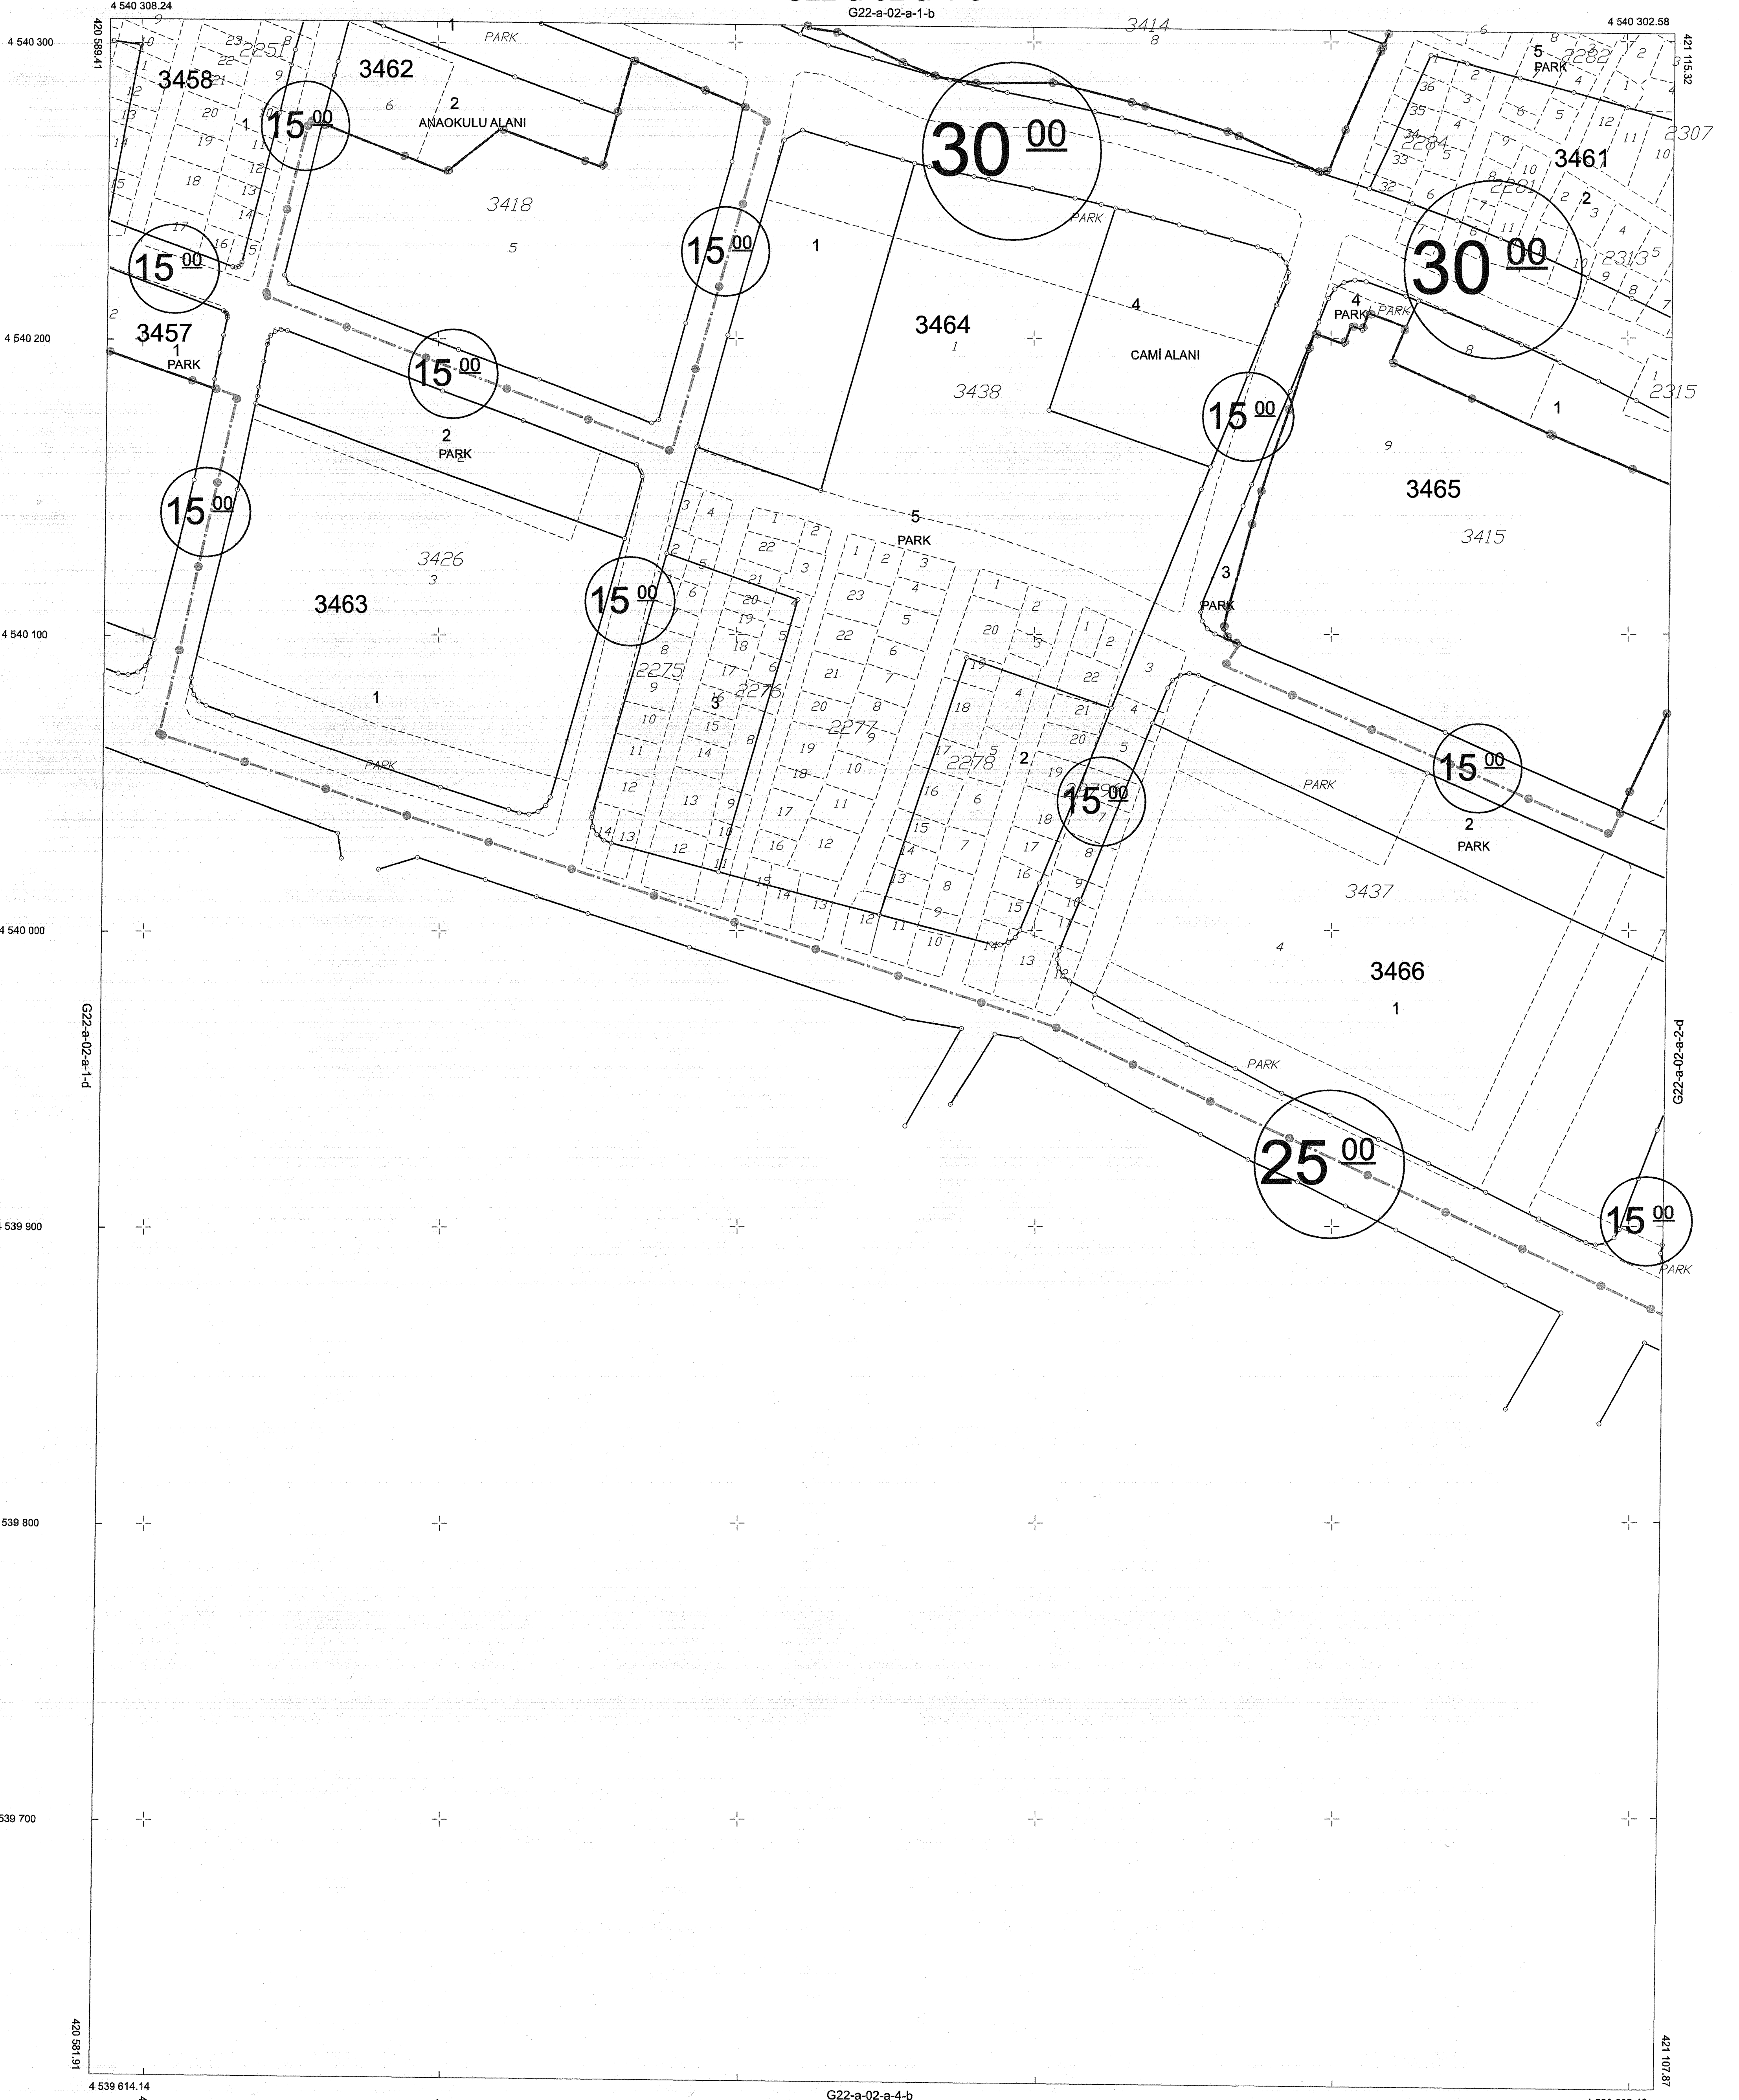

01	b	22		
06	d			
11	A			
16				
21	22	23	24	25

a	b	2
d		
4	3	

KADIKÖY
MERDİVENKÖY
G22-a-02-a-1-c
G22-a-02-a-1-b

1/1000

DATUM :ITRF96
PROJEKSİYON:UTM(3)

BAKANLIK MAKAMININ 01.04.2021 TARİH VE 2558 SAYILI OLURLARI İLE ONAYLANMIŞTIR.

TC
ÇEVRE VE ŞEHİRCİLİK BAKANLIĞI
MEKANSAL PLANLAMA GENEL MÜDÜRLÜĞÜ

HARİTA VE EMLAK DAİRESİ BAŞKANI

Fatih KOCABAS
Daire Başkanı