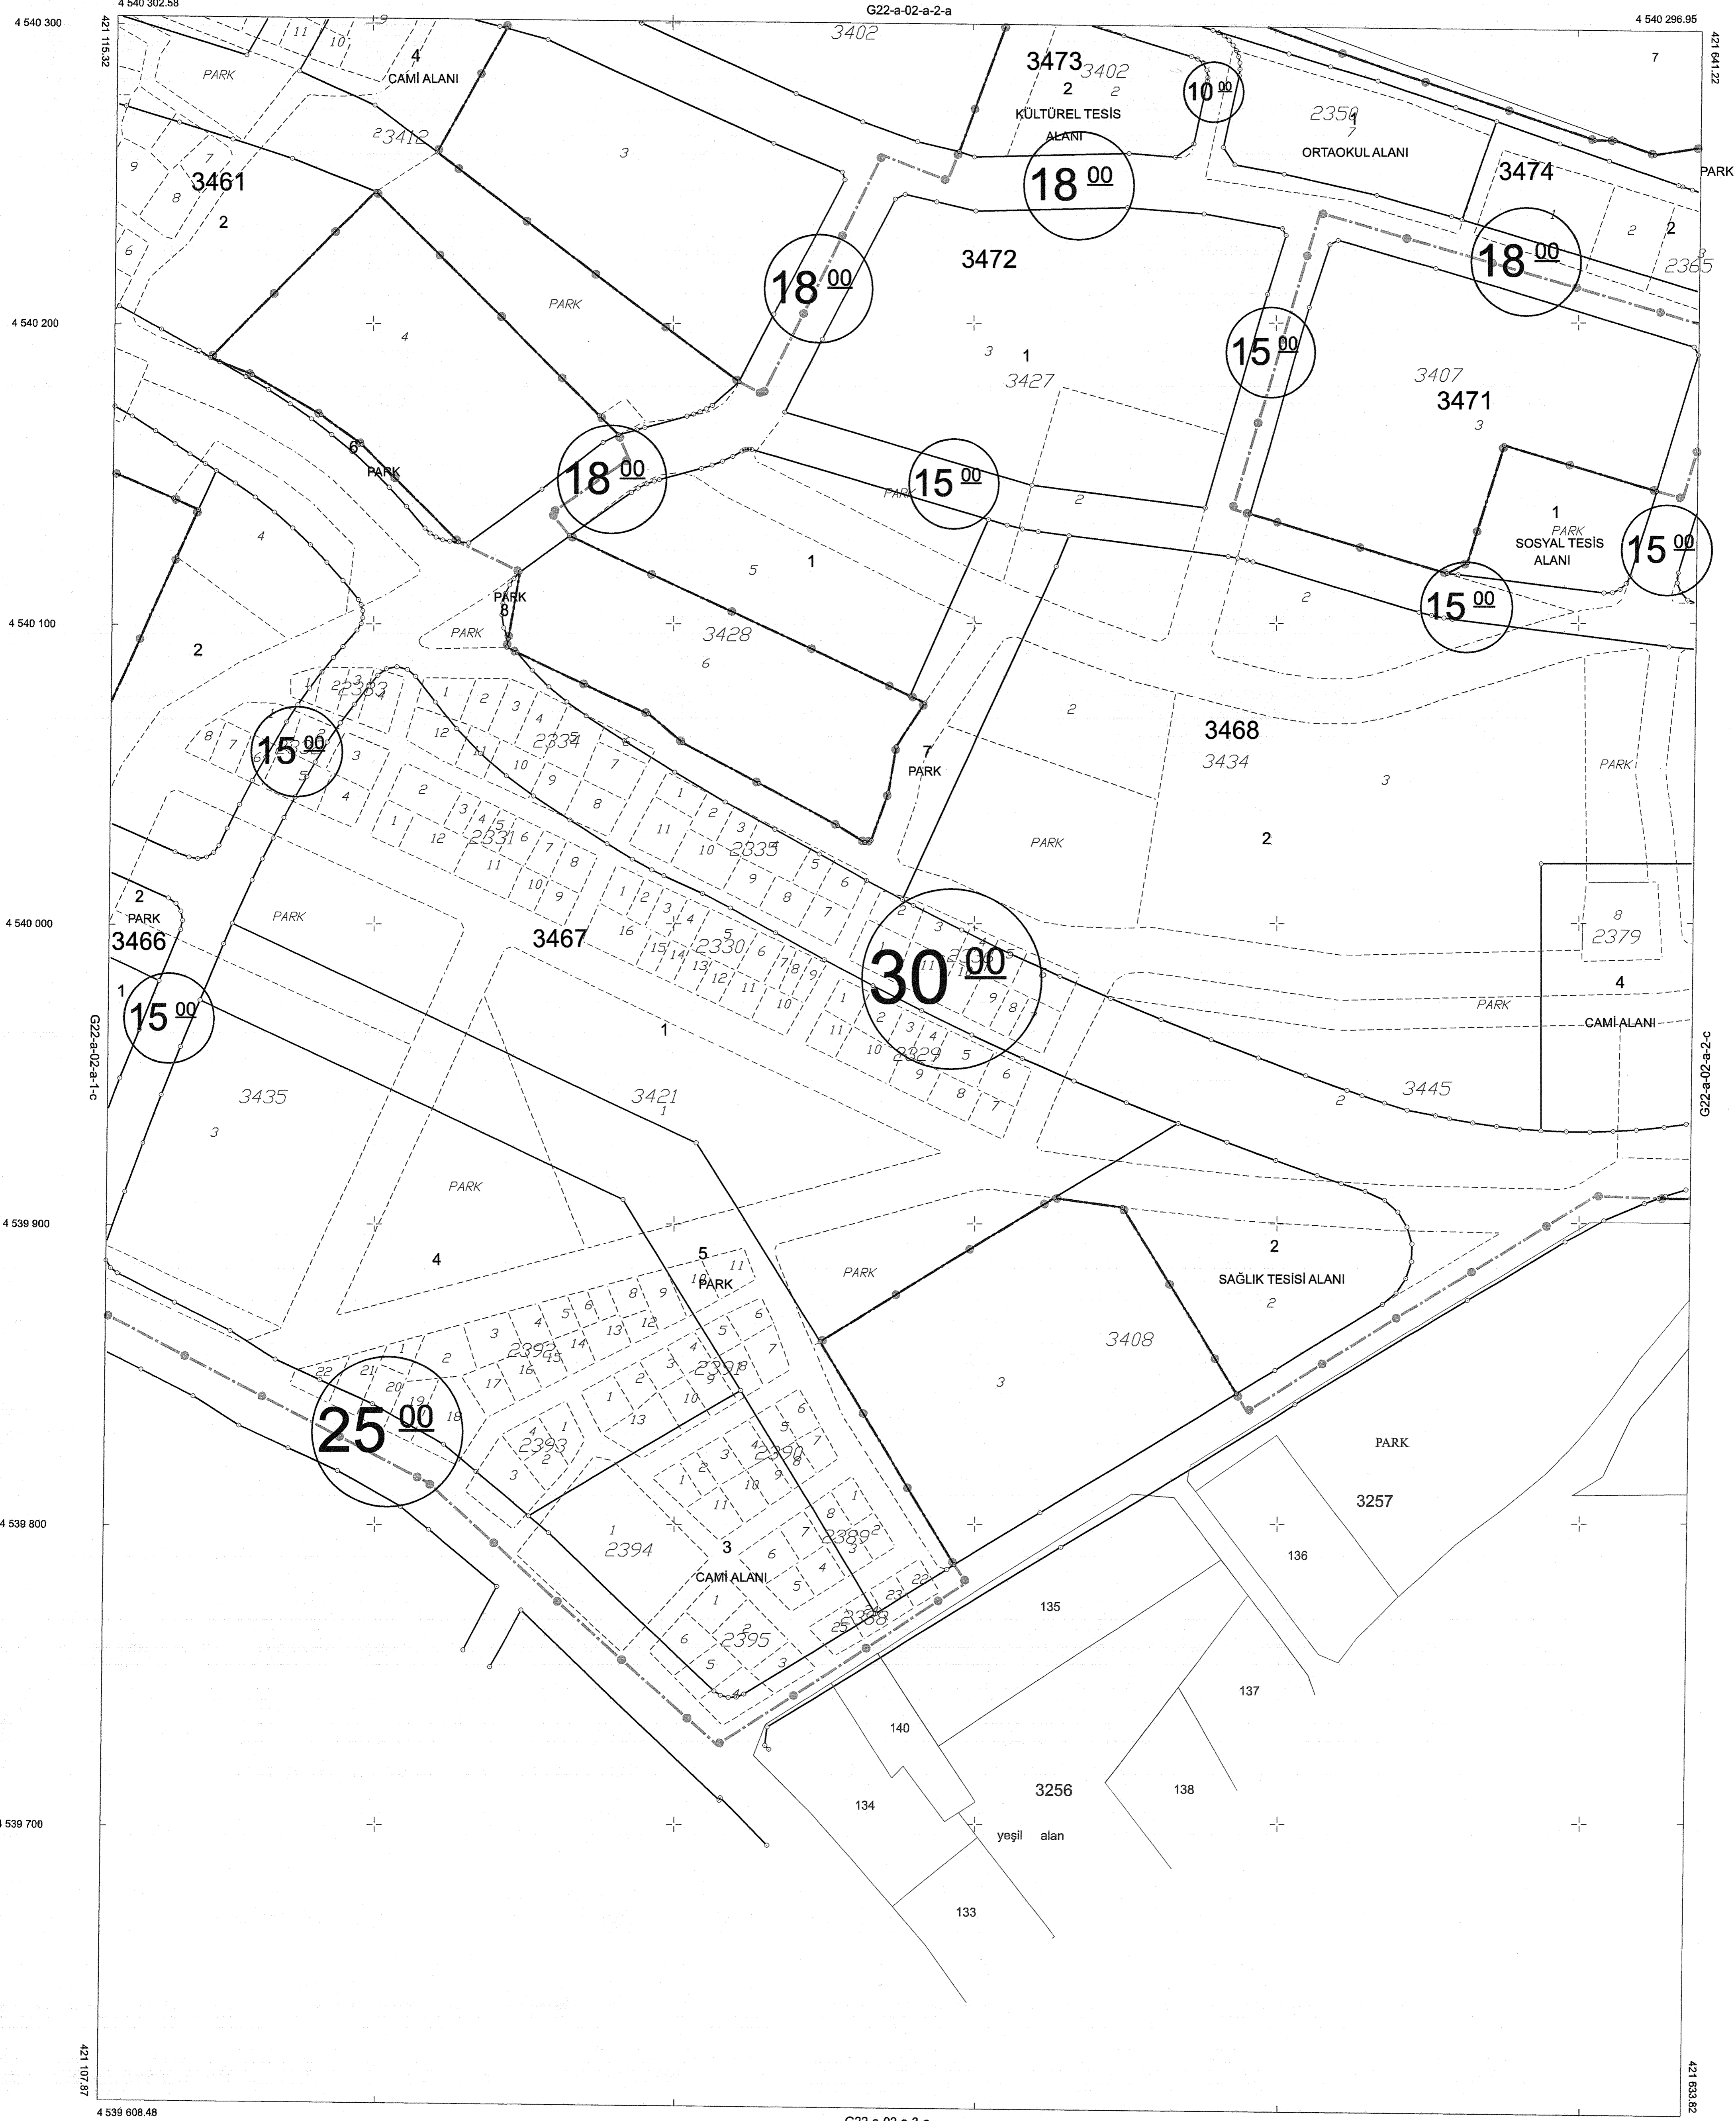

01	02	03	04	05	06	07	08	09	10	11	12	13	14	15	16	17	18	19	20	21	22	23	24	25

KADIKÖY
MERDİVENKÖY
G22-a-02-a-2-d
G22-a-02-a-2-a

DATUM :ITRF96
PROJEKSİYON:UTM(3)

1/1000

BAKANLIK MAKAMININ 07.04.2021 TARİH VE 22543 SAYILI OLUR'LARI İLE ONAYLANMIŞTIR.
T.C.
ÇEVRE VE ŞEHİRCİLİK BAKANLIĞI
MEKANSAL PLANLAMA GENEL MÜDÜRLÜĞÜ
HARİTA VE EMLAK DAİRESİ BAŞKANI
Fatih KODABAS
Daire Başkanı