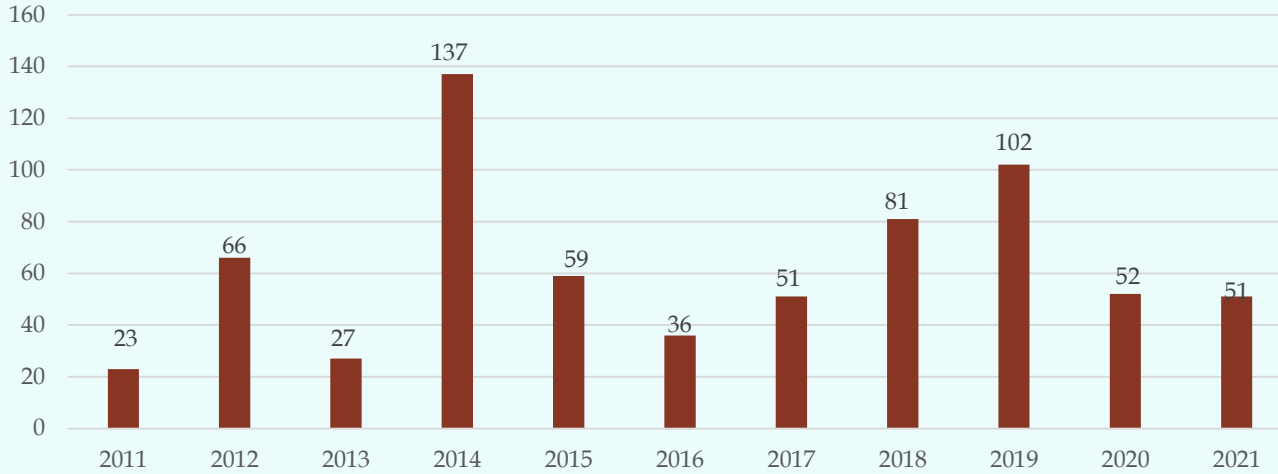

YAPI MALZEMELERİ DENETİMİ ÇALIŞMALARI

Yapı Malzemeleri Denetimi (PGD)