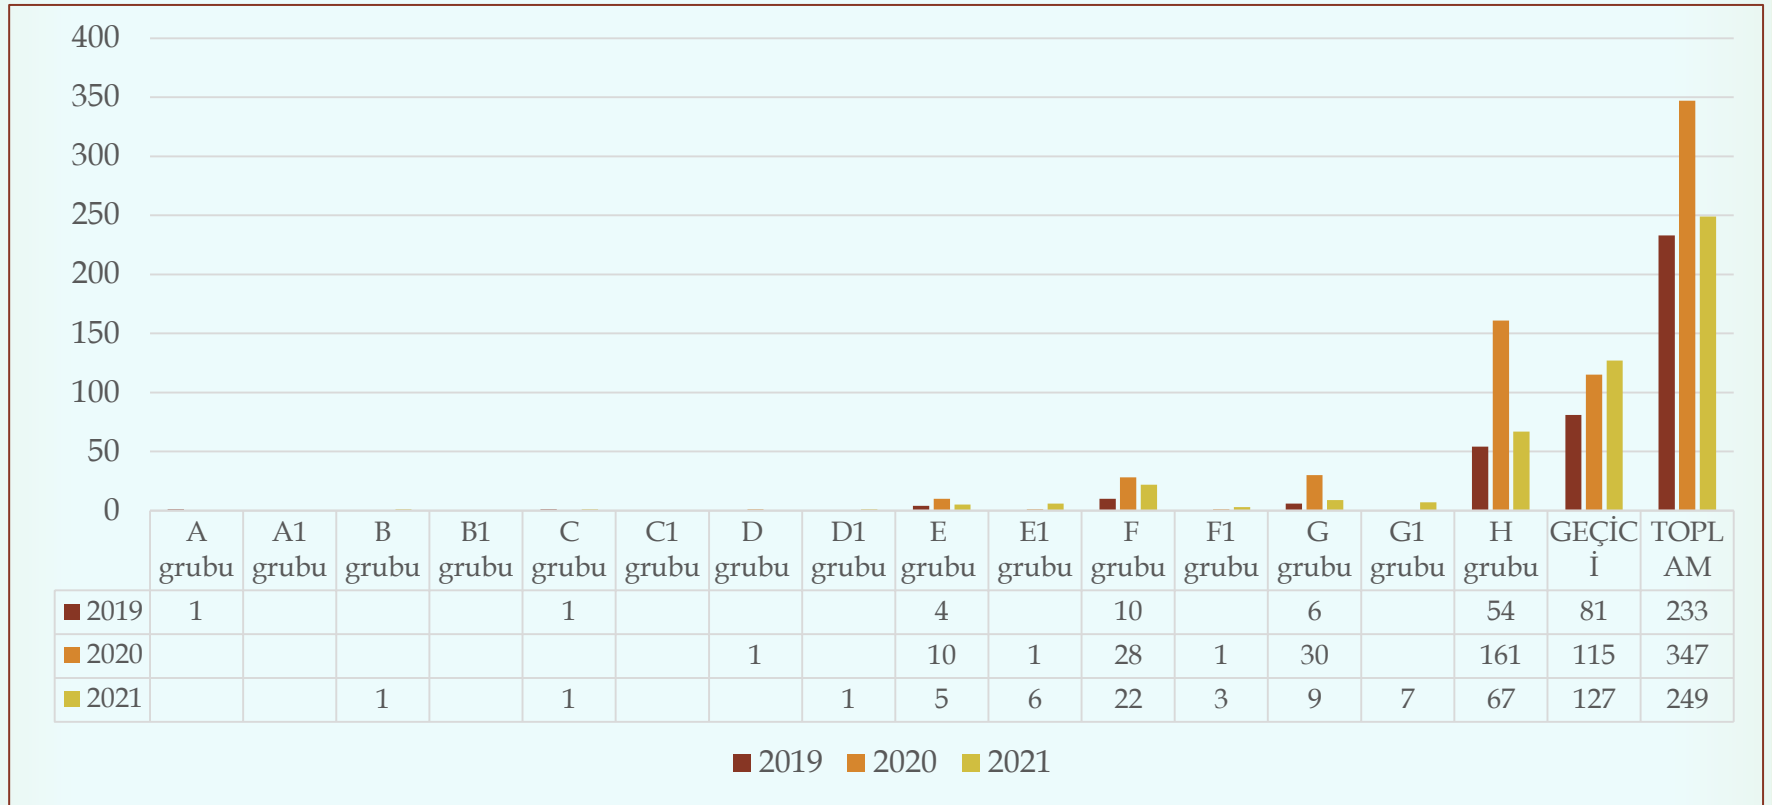

T.C.
ISPARTA VALİLİĞİ
ÇEVRE VE ŞEHİRCİLİK İL MÜDÜRLÜĞÜ

YAPI DENETİM
FİRMA DENETİM SAYILARI

- 31.12.2021 Tarihi itibariyle güncellenmiştir.

T.C.
İSPARTA VALİLİĞİ
ÇEVRE VE ŞEHİRCİLİK İL MÜDÜRLÜĞÜ

YAPI MÜTEAHHİTLİĞİ BELGE SAYILARI