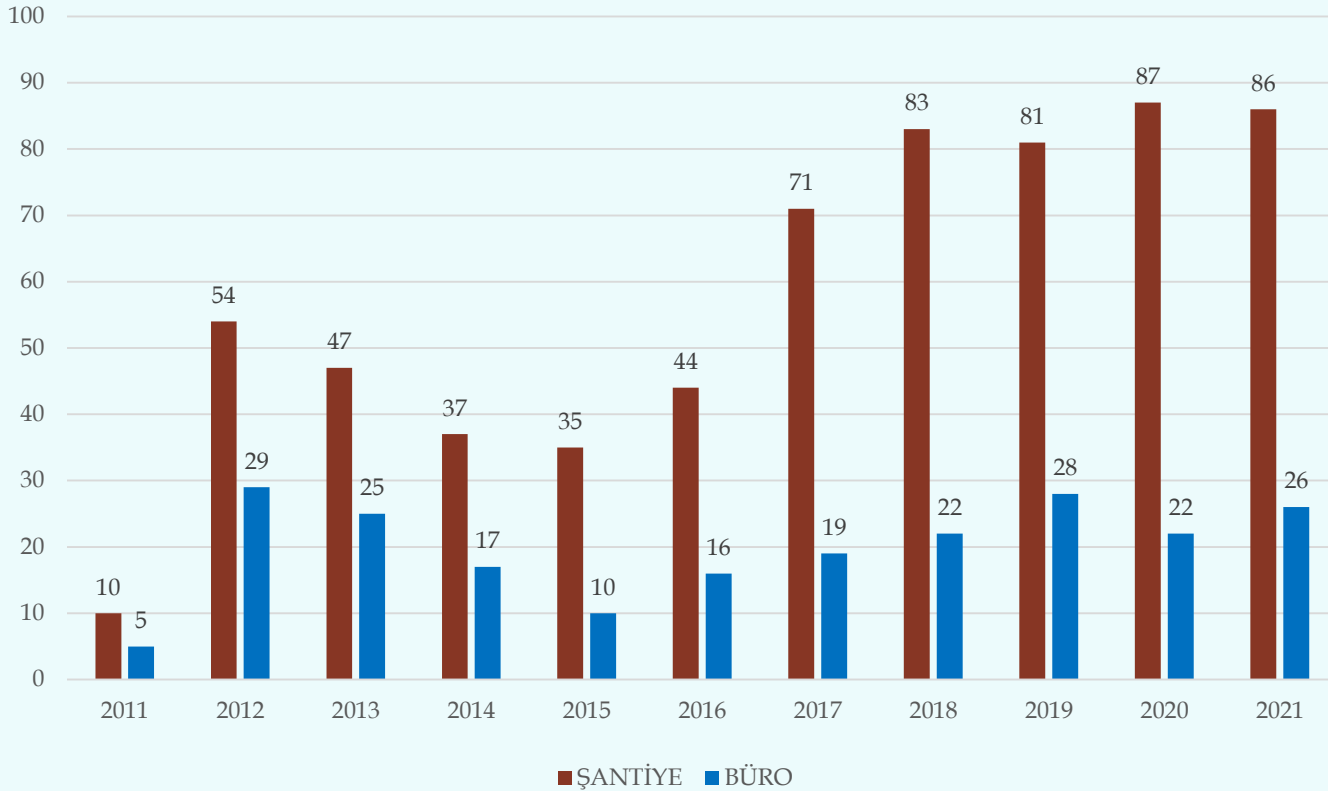

YAPI DENETİM
FİRMA DENETİM SAYILARI

- 31.12.2021 Tarihi itibariyle güncellenmiştir.