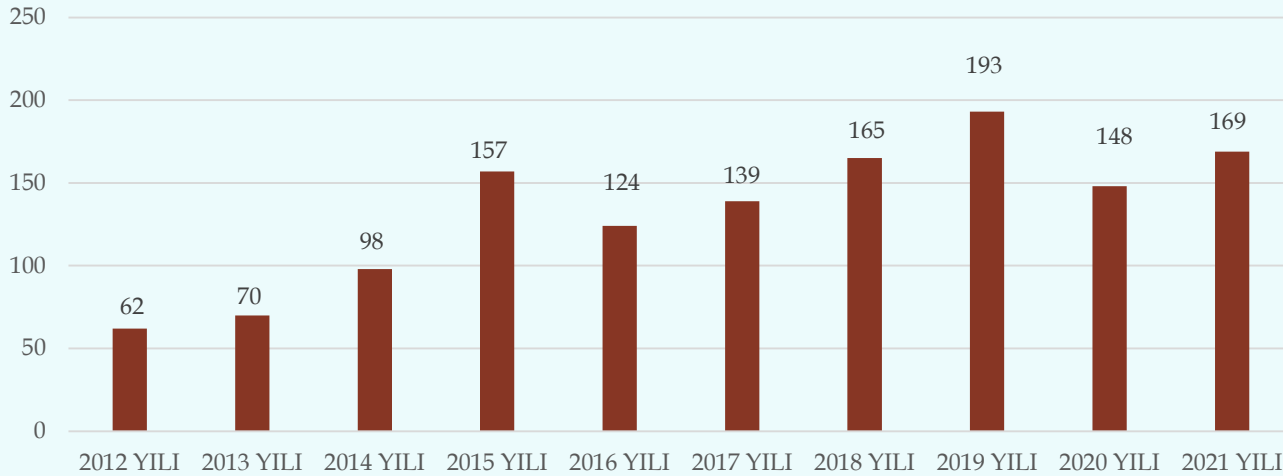

YAPI MALZEMELERİ DENETİMİ ÇALIŞMALARI
PGD (TAZE BETON DENETİMİ)

TAZE BETON DENETİMLERİ

12 ADET HAZIR BETON SANTRALİ MEVCUTTUR