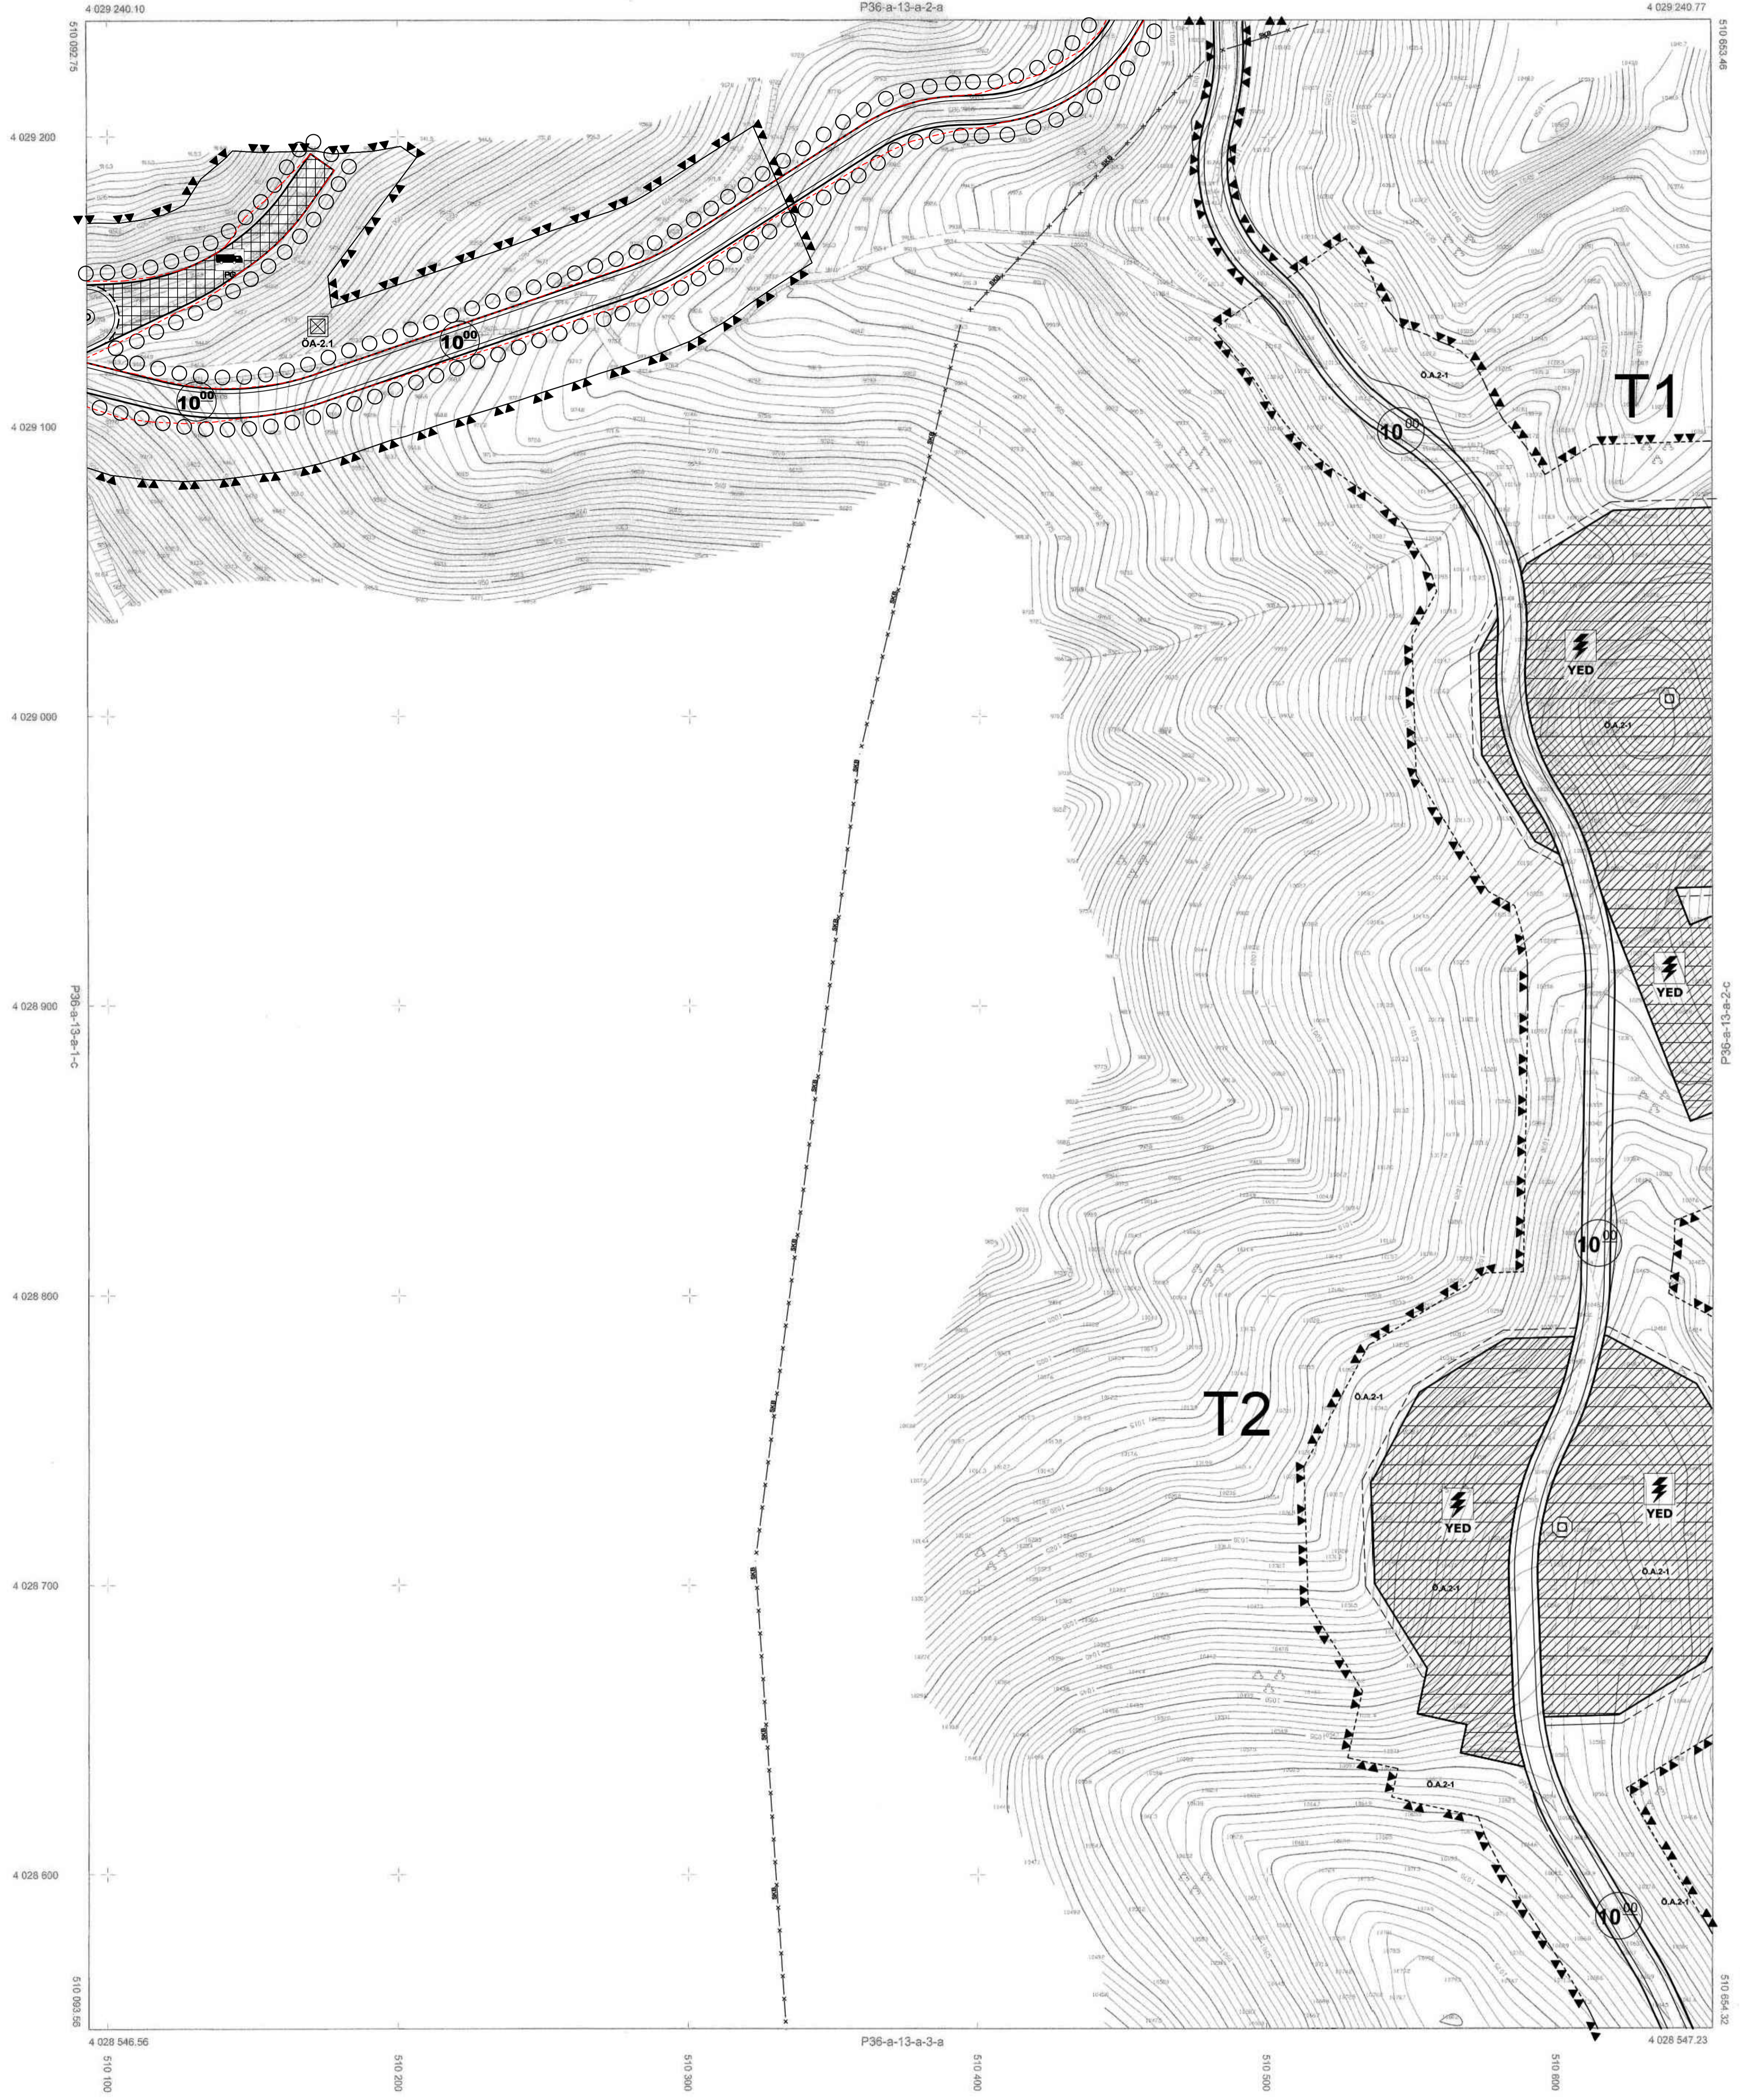

01	06	11	16	21	22	23	24	25
01	06	11	16	21	22	23	24	25

BELEN
MERKEZ
P36-a-13-a-2-d

BELEN - P36-a-13-a-2-d
MERKEZ

HATAY İL YARLIK 101 No KILIMCI HAYATİYE 10 HAYATİYE BELEN İLÇESİ ÇERKEŞLİ MAHALLESİ 11 ADET LİZİN ÖZELİ PATİSİNİ BAŞTAN İNŞAAT HAYATİYE 1146 SAYILI İMAR KANUNUNUN 7/A MADDESİ GENELİNCE İNCELENİP VE ÇIKARILMIŞTIR.

HAZIRLAYAN
Mühür Ziya YILDIZ
28.08.2019

HAZIRLAYAN
Mühür Ziya YILDIZ
28.08.2019

1/1000

Elvan ÖZGÜR
Harita Şefi M.M. V.

Alihan ÖZGÜR
Harita Şefi M.M. V.