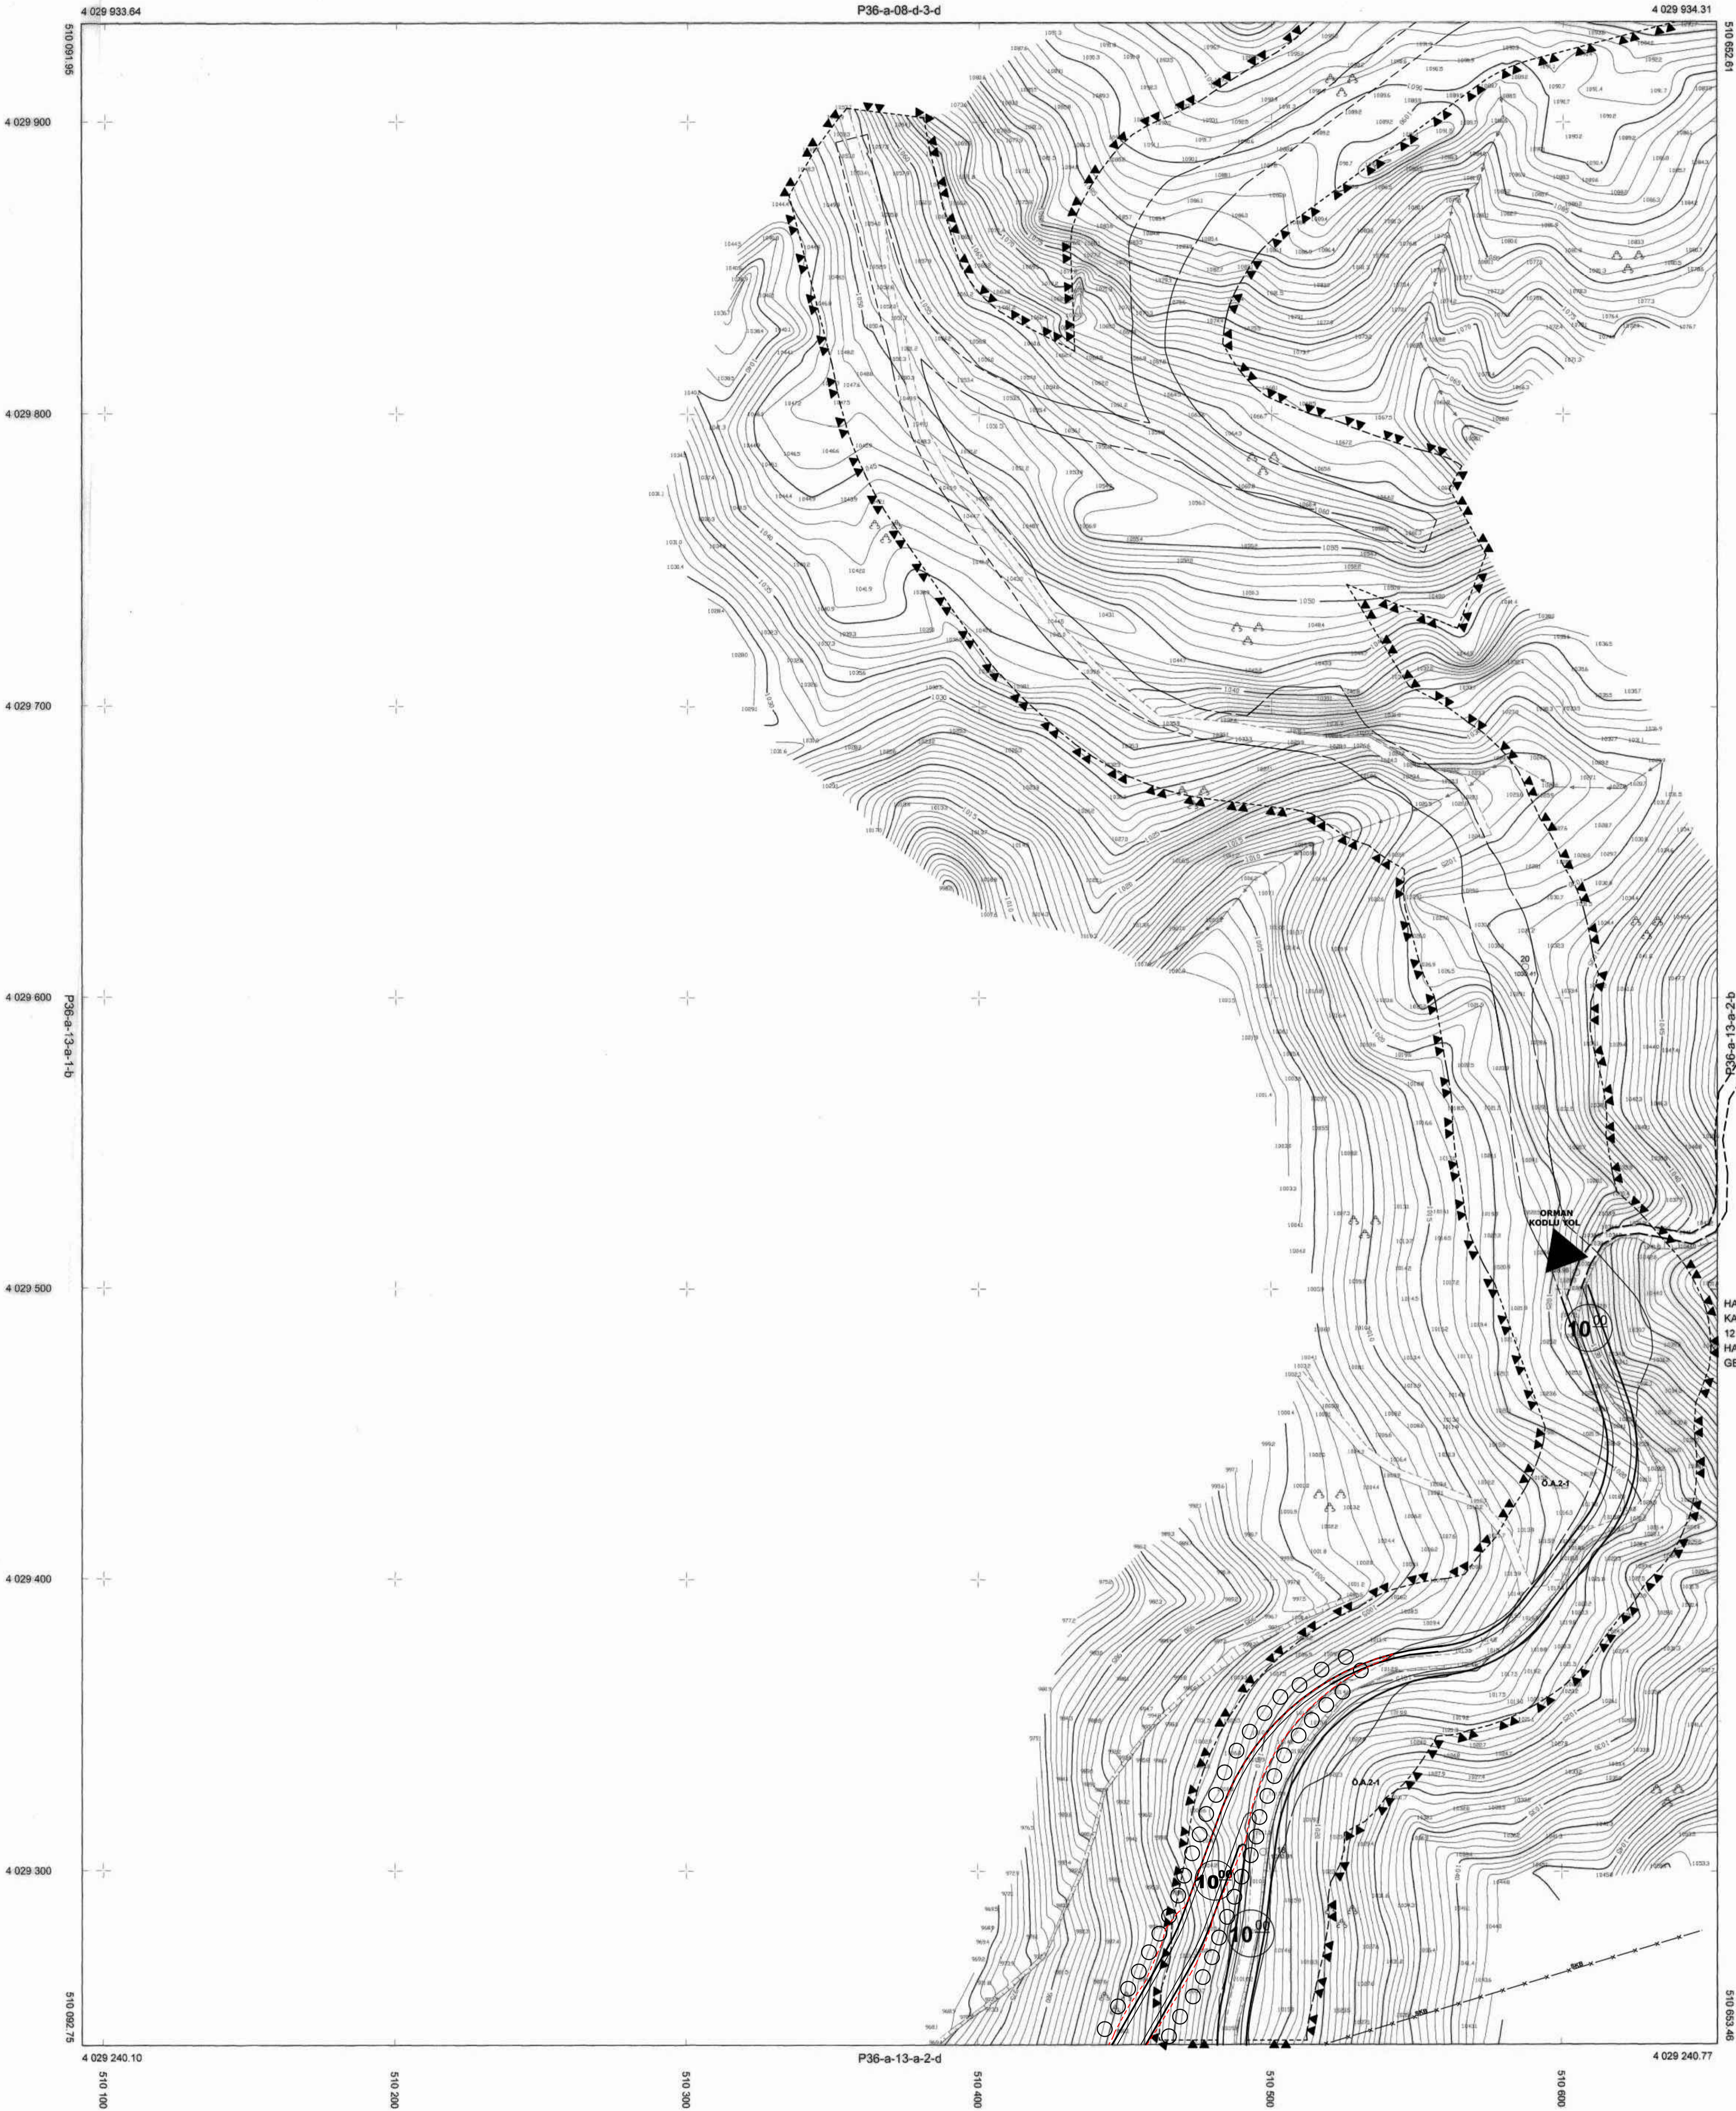

01					
06					
11					
16					
21					
22					
23					
24					
25					

**BELEN
MERKEZ**
P36-a-13-a-2-a

P36-a-08-d-3-d

**BELEN-P36-a-13-a-2-a
MERKEZ**

Ali Kemal KILIÇLI
Genel Sekreter Yardımcısı V.

BU PAFTA, YERSEL YÖNTEMELE ÖRETİLMİŞTİR.
PROJEKSİYON : Transverse Mercator DATUM : ITRF96
DILIM GENİŞLİĞİ : 3 EPOK : 2005
DILIM ORTA MERİDYEN : 36

HAZIRLAYAN
Mustafa Ziya YILDIZ

Ersay DINCER
Harita Şube Müd. V.

İhsan ÇAKAR
İmar ve Şehircilik İD. Başkan V.

1/1000