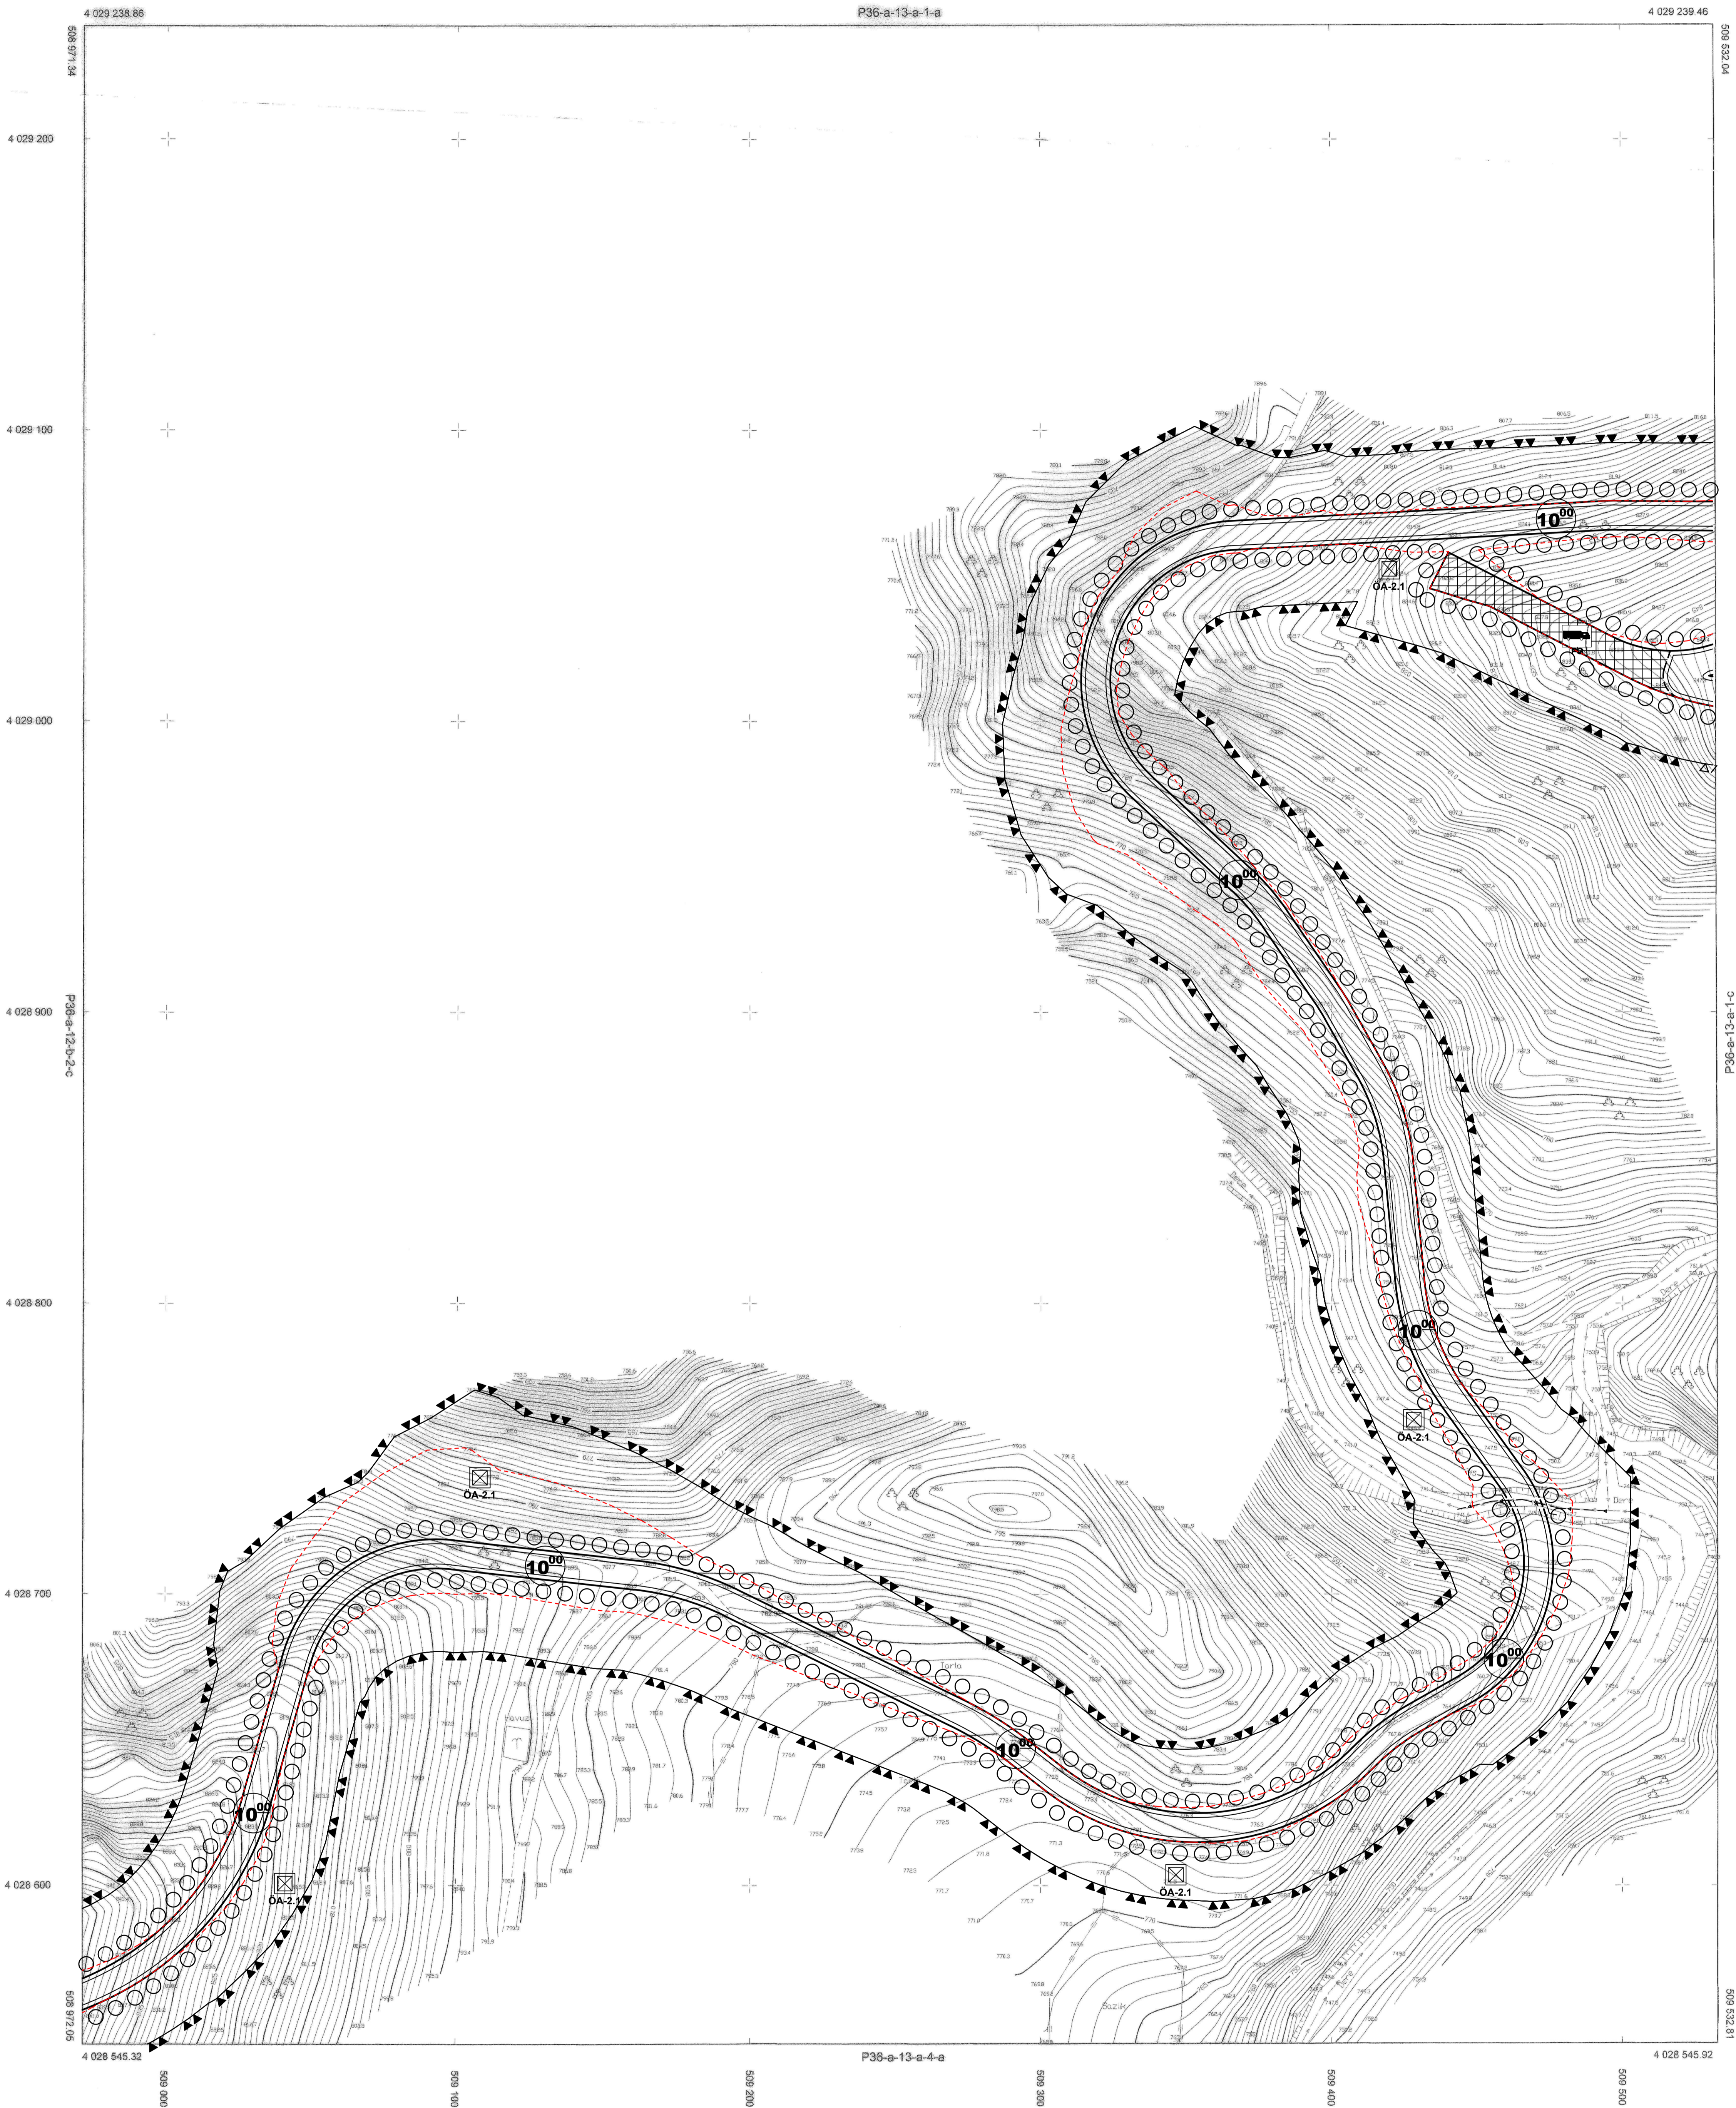

01					
06					
11					
16					
21					
26					

BELEN
MERKEZ
P36-a-13-a-1-d

P36-a-13-a-1-a

BELEN - P36-a-13-a-1-d
MERKEZ

Amir KESKİ
Genel Şehir Kurul Başkanı V.

Emir DİNCER
Harita Şube Müd. V.

Alihan ÇAKAR
İmarat Şube Müdürü V.

1/1000

HAZIRLAYAN
MUSTAFA DİZİNÇ
25.08.2018