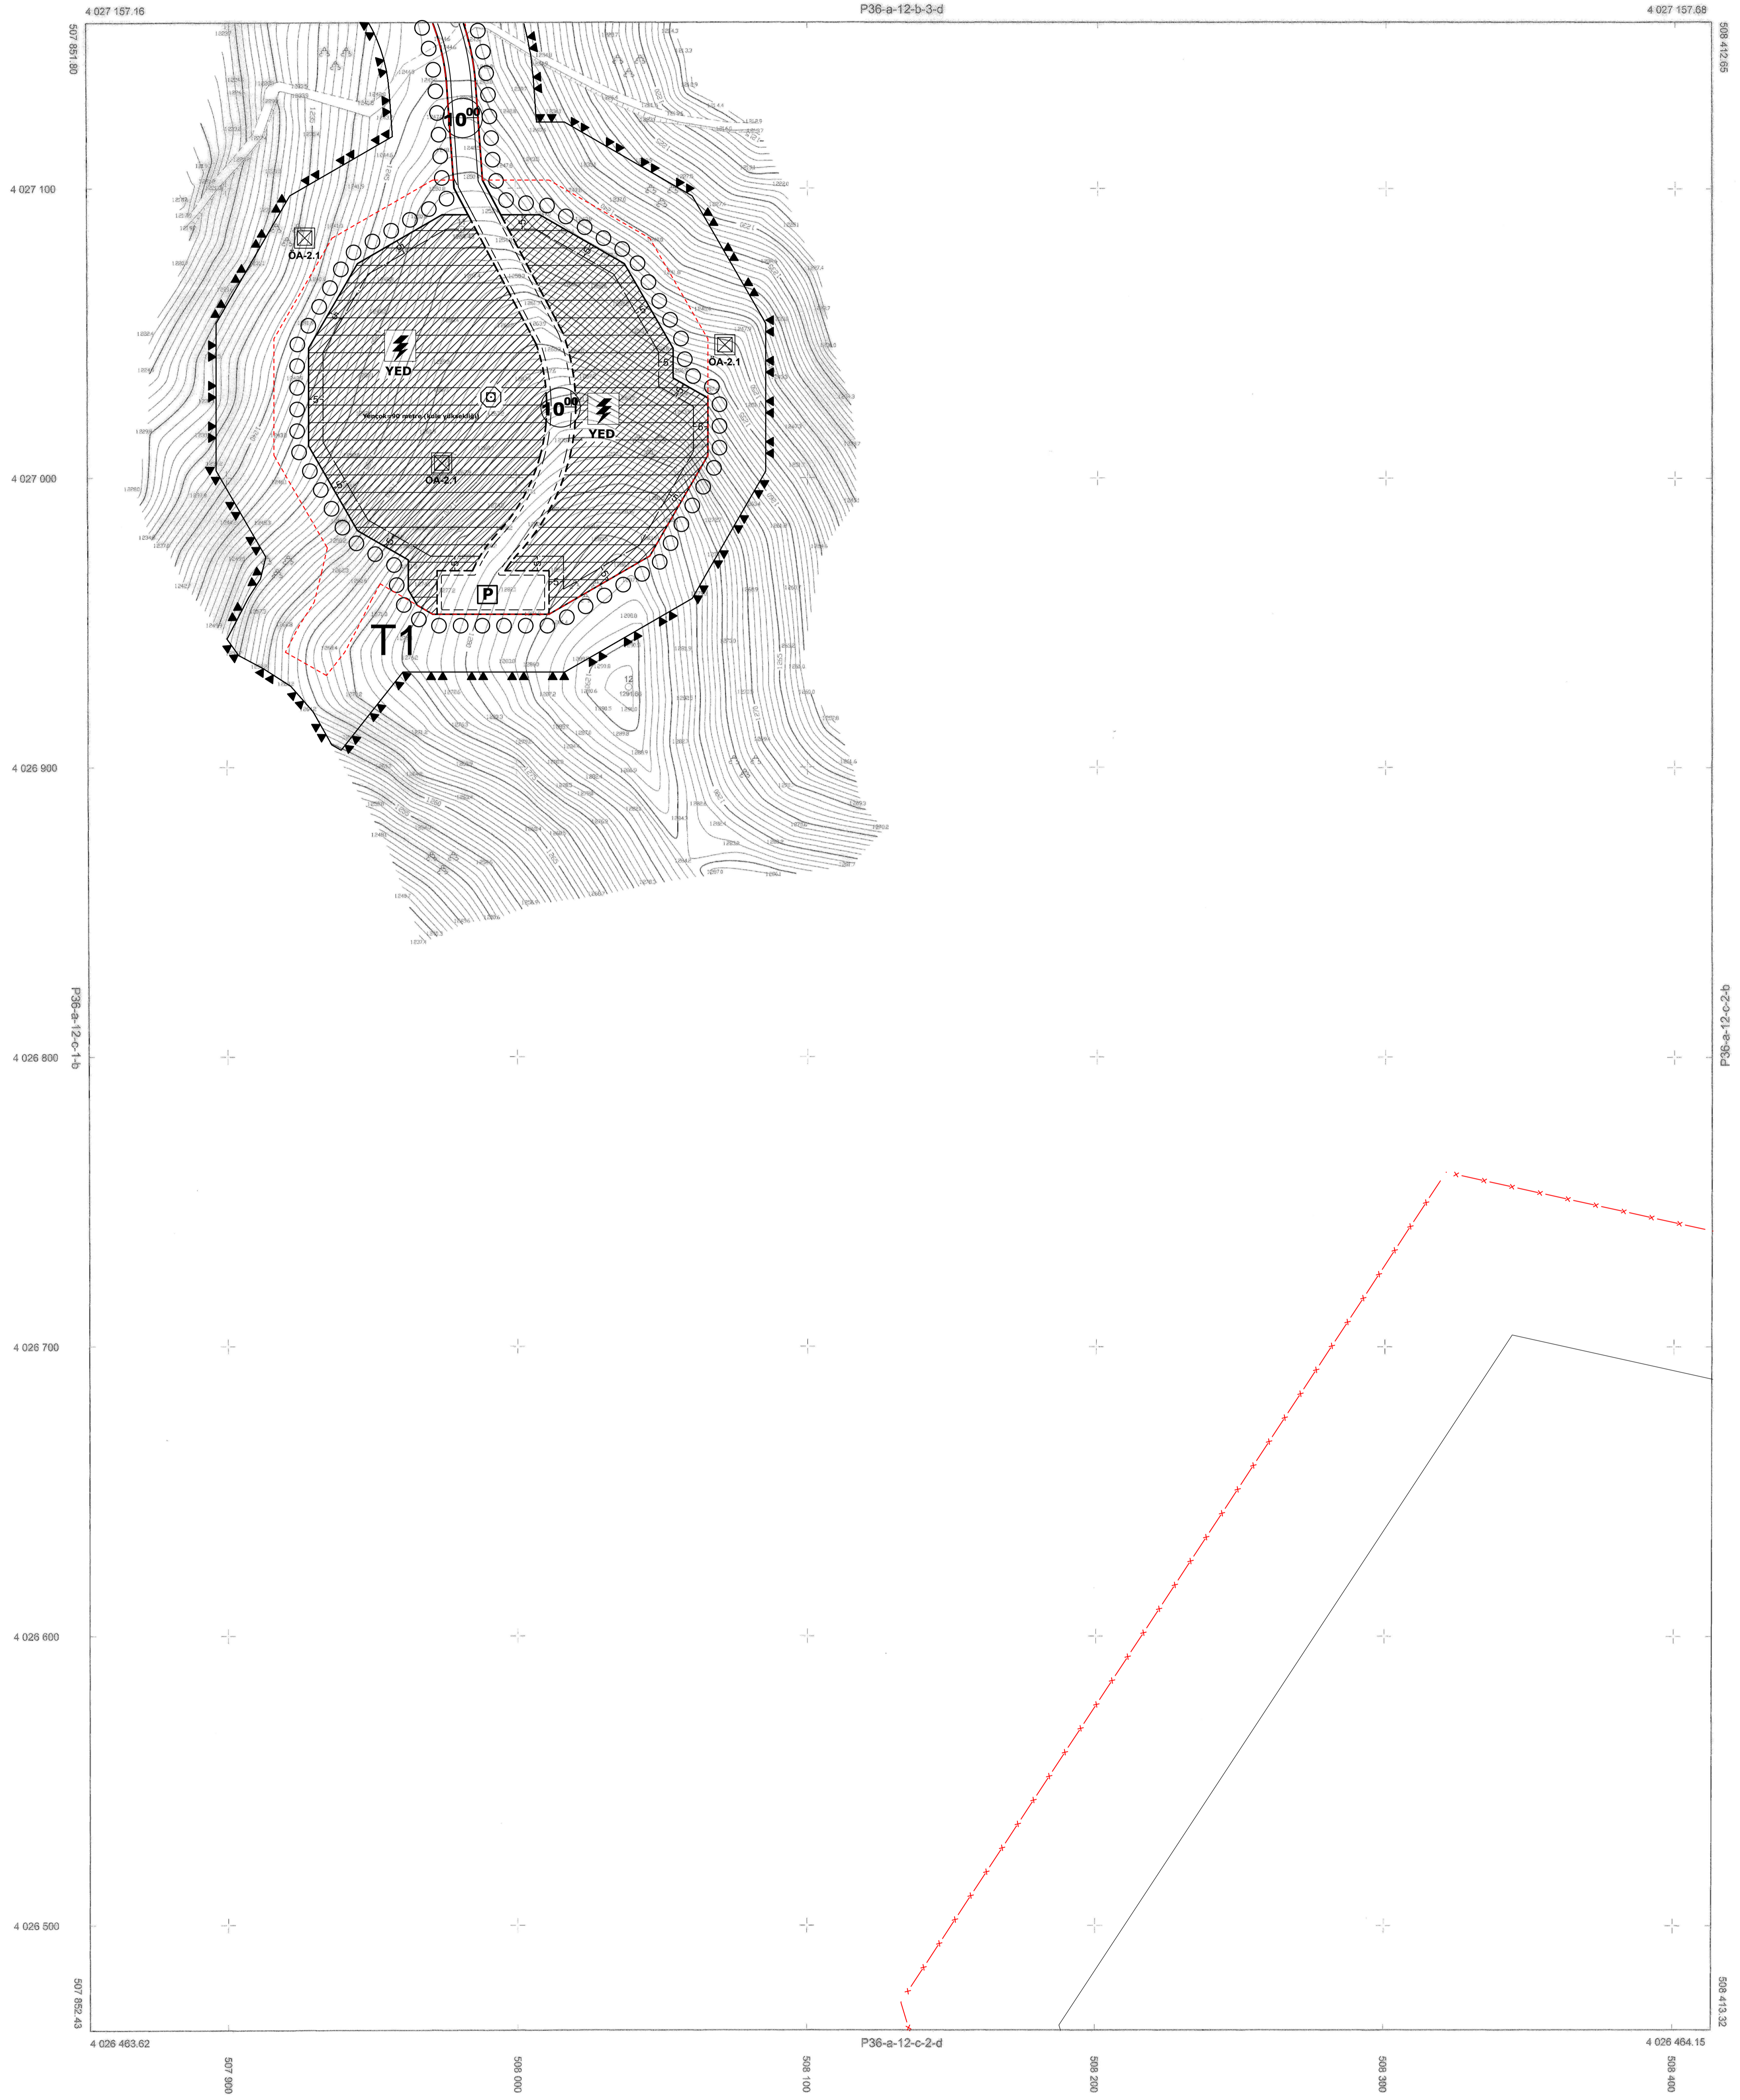

01									
06									
11			A						
16									
21	22	23	24	25					

BELEN
MERKEZ
P36-a-12-c-2-a

P36-a-12-b-3-d

BELEN - P36-a-12-c-2-a
MERKEZ

Alper KIZILCI
Çevre Şerehi Müdürü

HAZIRLAYAN
Mustafa Ziya YILMAZ
15.08.2018

[Signature]
Eray ÖZDEMİR
Harita Bölge Müd. V.

[Signature]
Rahim ÖZDEMİR
İnşaat ve Şantiye D. Bölgenin V.

1/1000